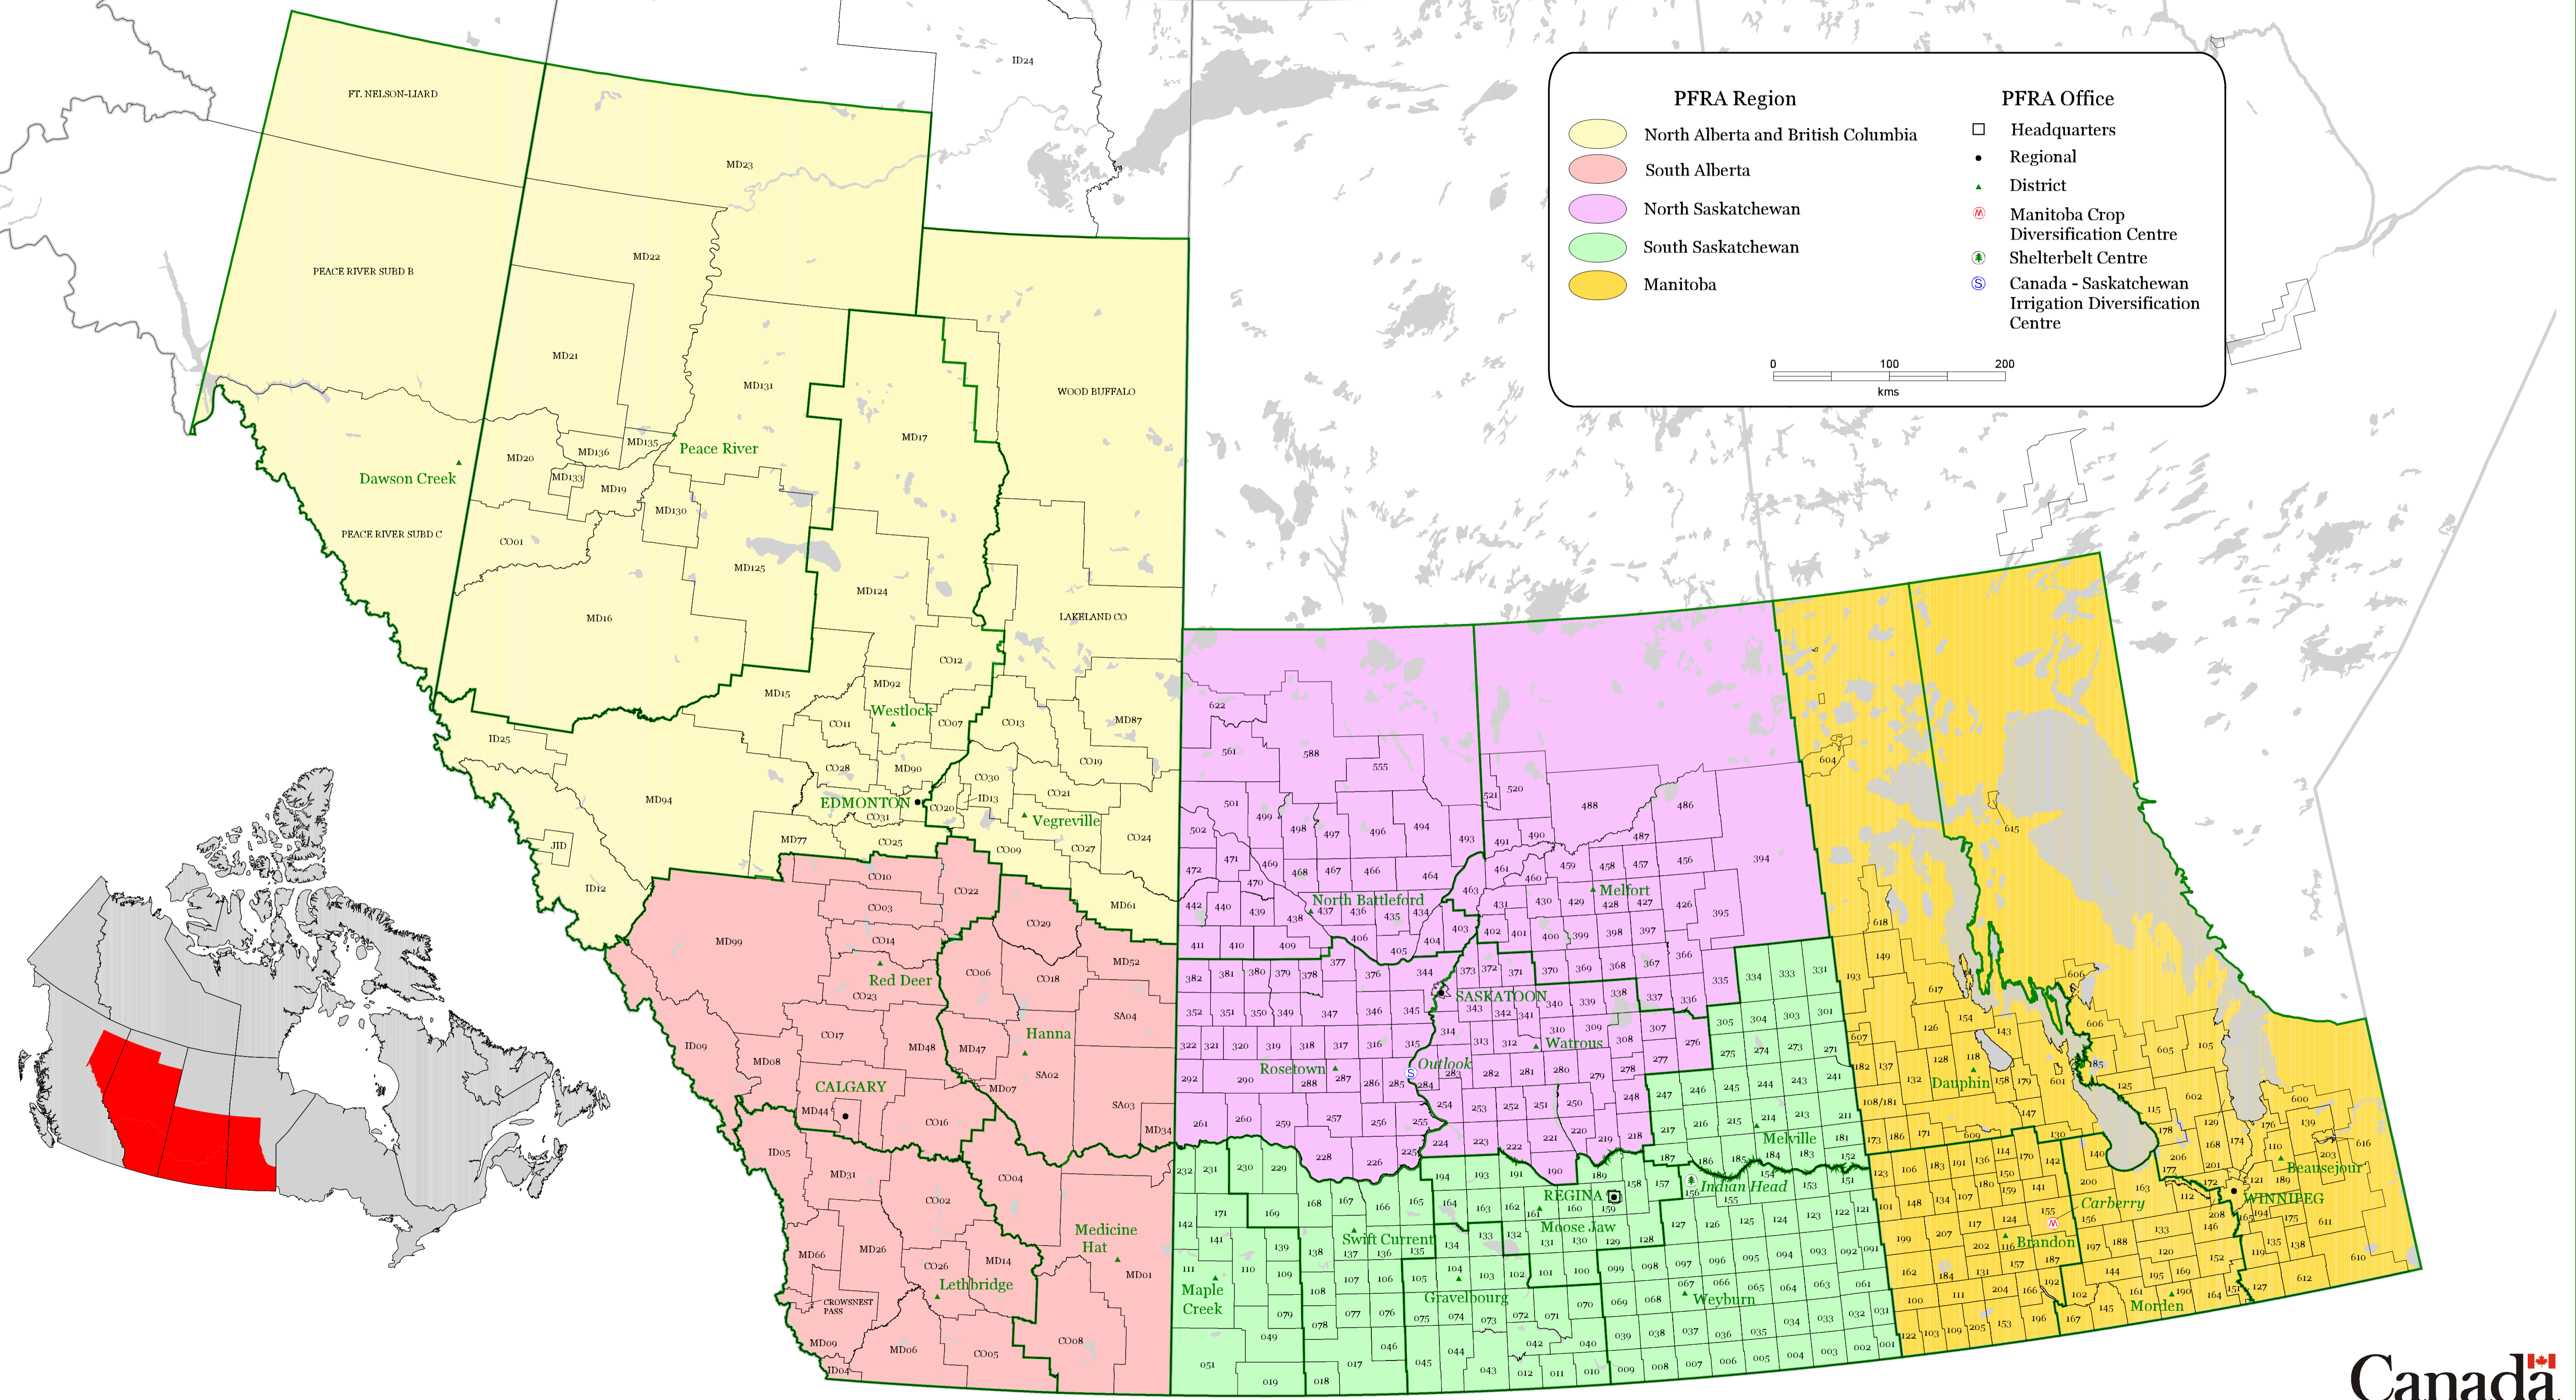

Les régions et les districts de l'ARAP

avec les comtés et les municipalités rurales

PFRA Region		PFRA Office	
	North Alberta and British Columbia		Headquarters
	South Alberta		Regional
	North Saskatchewan		District
	South Saskatchewan		Manitoba Crop Diversification Centre
	Manitoba		Shelterbelt Centre
			Canada - Saskatchewan Irrigation Diversification Centre

0 100 200
kms