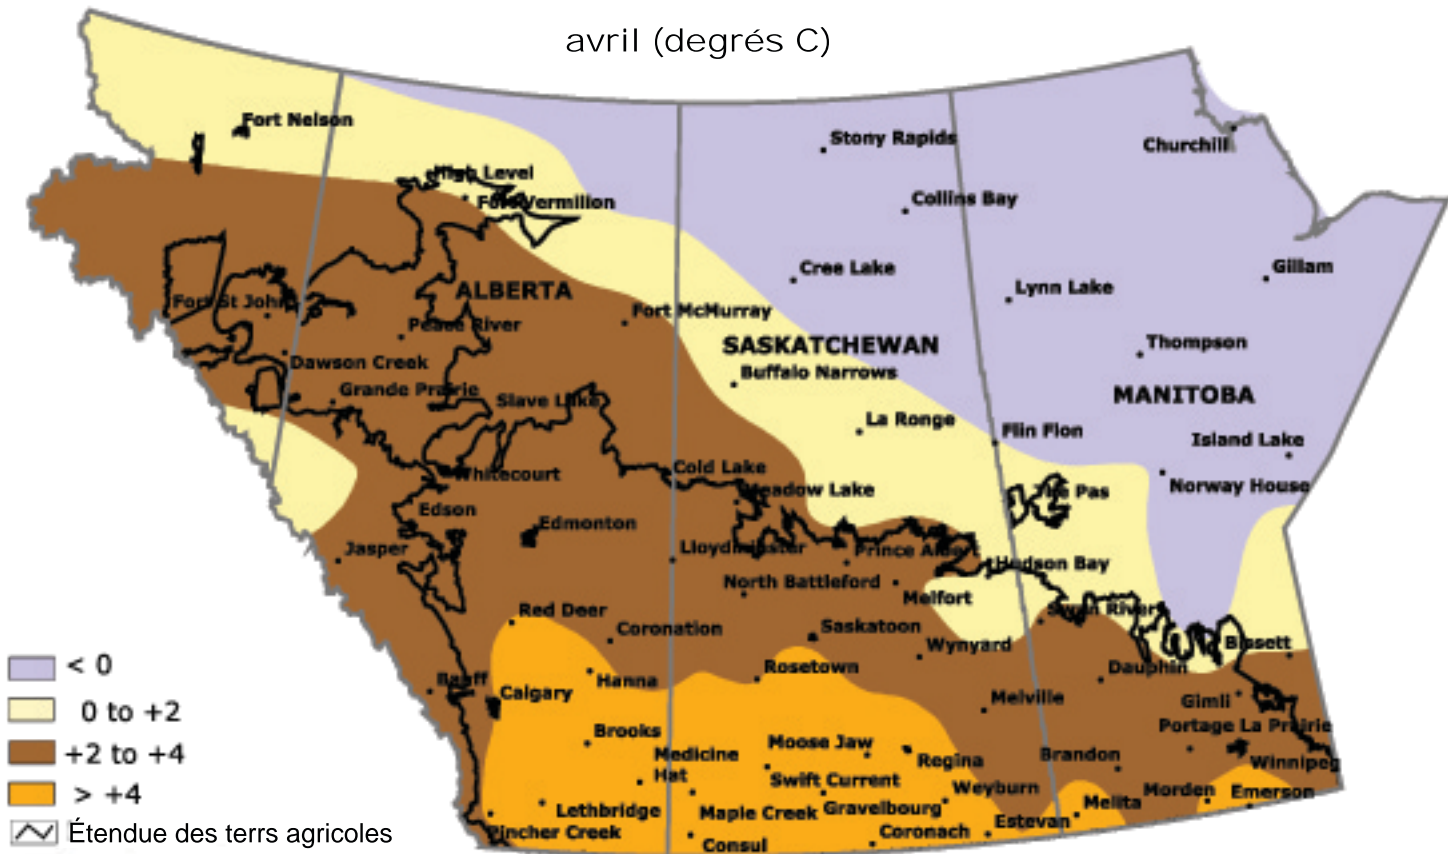

# Les températures mensuelles moyennes avril (degrés C)

Préparé par l'ARAP (Administration du rétablissement agricole des Prairies) à partir de données recueillies par le Timely Climate Monitoring Network et les nombreux organismes fédéraux et provinciaux et les bénévoles qui l'appuient. (La température normale est établie sur la période allant de 1961 à 1990).