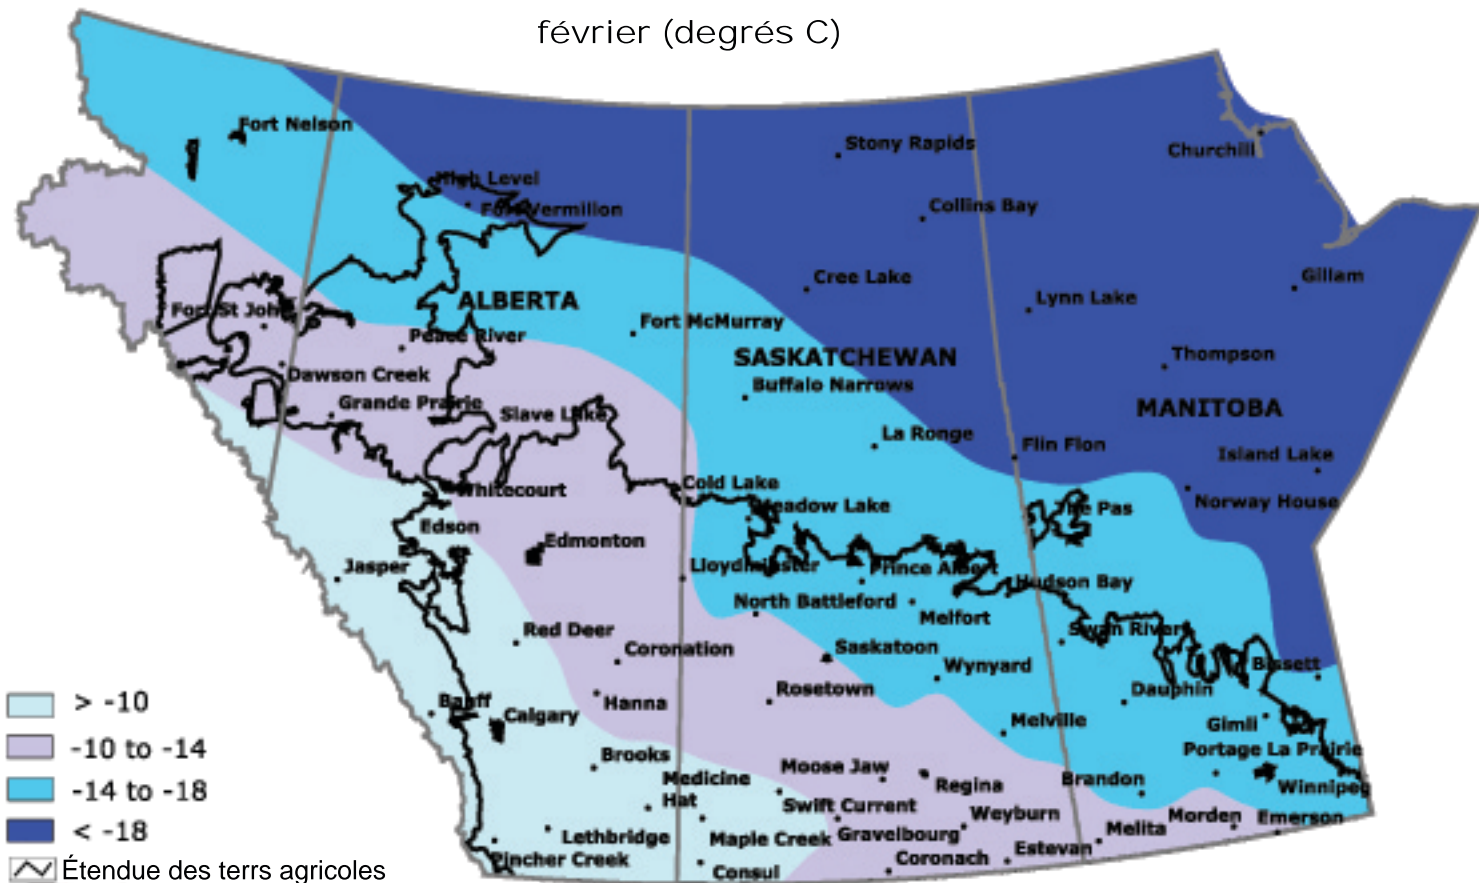

Les températures mensuelles moyennes février (degrés C)

Préparée par l'ARAP (Administration du rétablissement agricole des Prairies) à partir de données recueillies par le Timely Climate Monitoring Network et les nombreux organismes fédéraux et provinciaux et les bénévoles qui l'appuient. (La température normale est établie sur la période allant de 1961 à 1990).