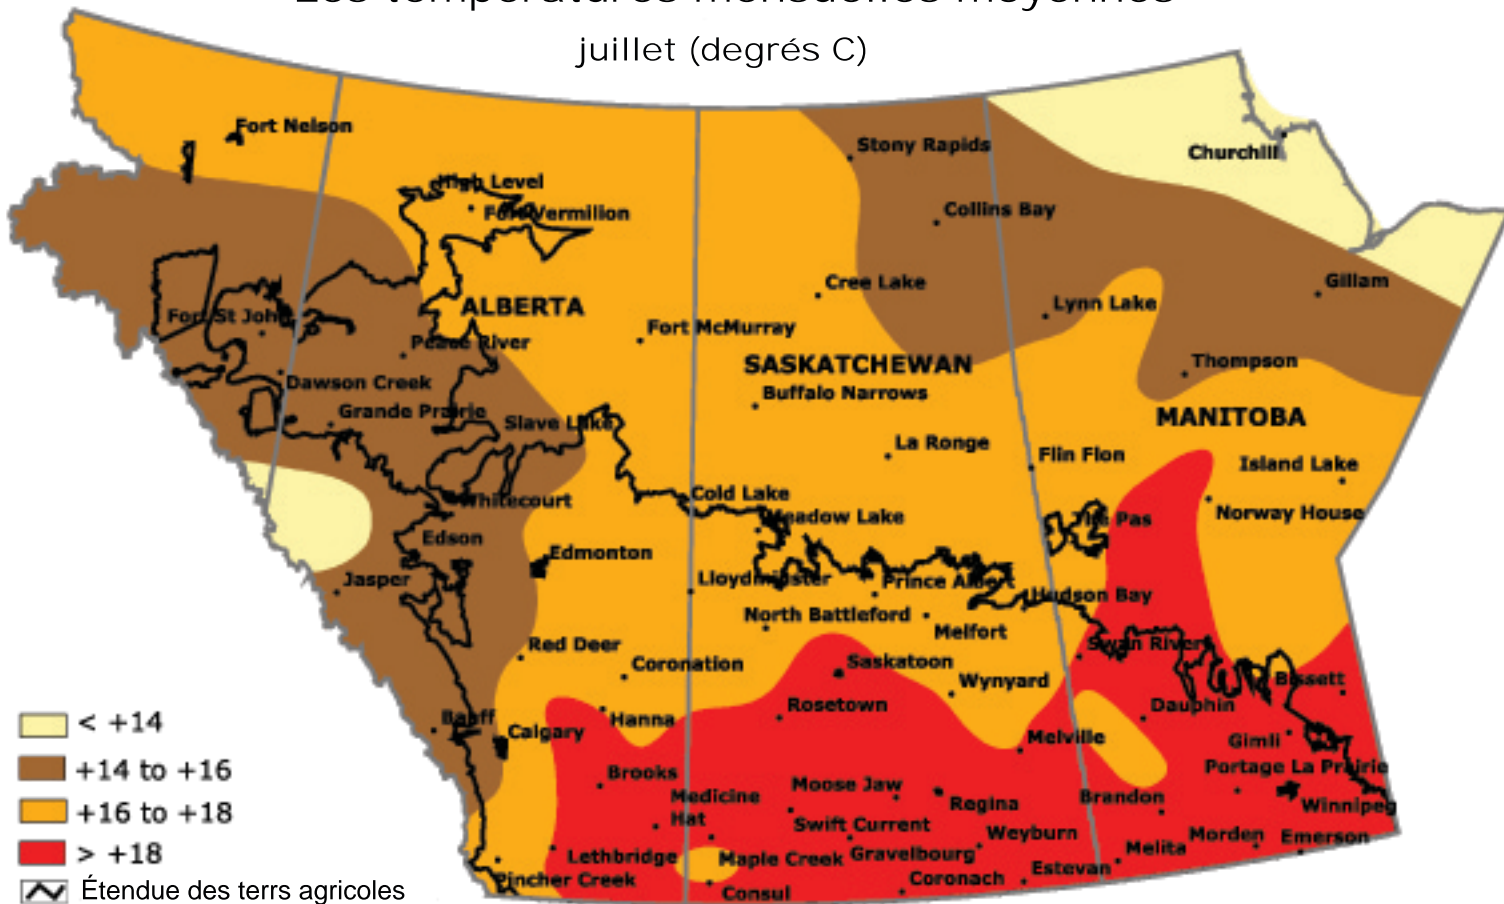

Les températures mensuelles moyennes juillet (degrés C)

Préparée par l'ARAP (Administration du rétablissement agricole des Prairies) à partir de données recueillies par le Timely Climate Monitoring Network et les nombreux organismes fédéraux et provinciaux et les bénévoles qui l'appuient. (La température normale est établie sur la période allant de 1961 à 1990).