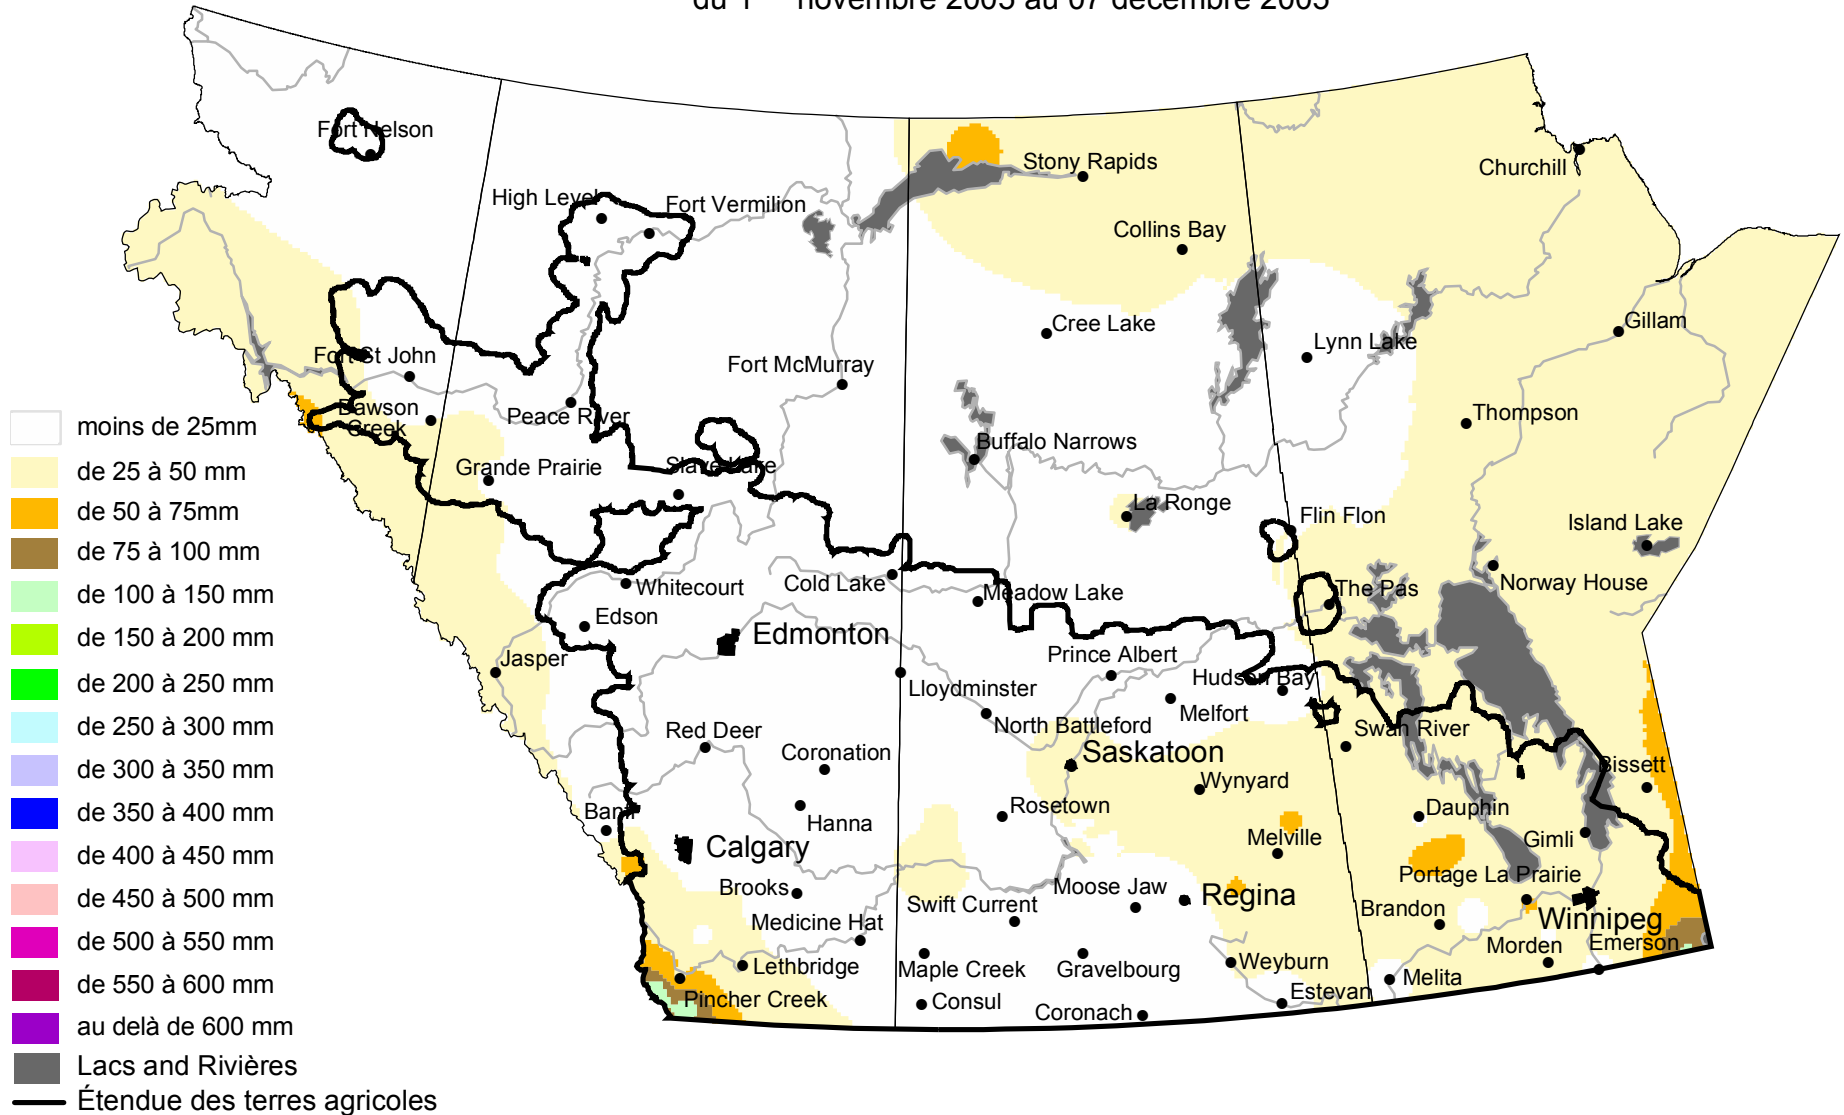

# Précipitations accumulées

du 1<sup>er</sup> novembre 2005 au 07 décembre 2005

[www.agr.gc.ca/pfra/drought](http://www.agr.gc.ca/pfra/drought)

Préparée par Agriculture et Agroalimentaire Canada (ARAP) à partir de données recueillies par le Timely Climate Monitoring Network et les nombreux organismes fédéraux et provinciaux et les bénévoles qui l'appuient.