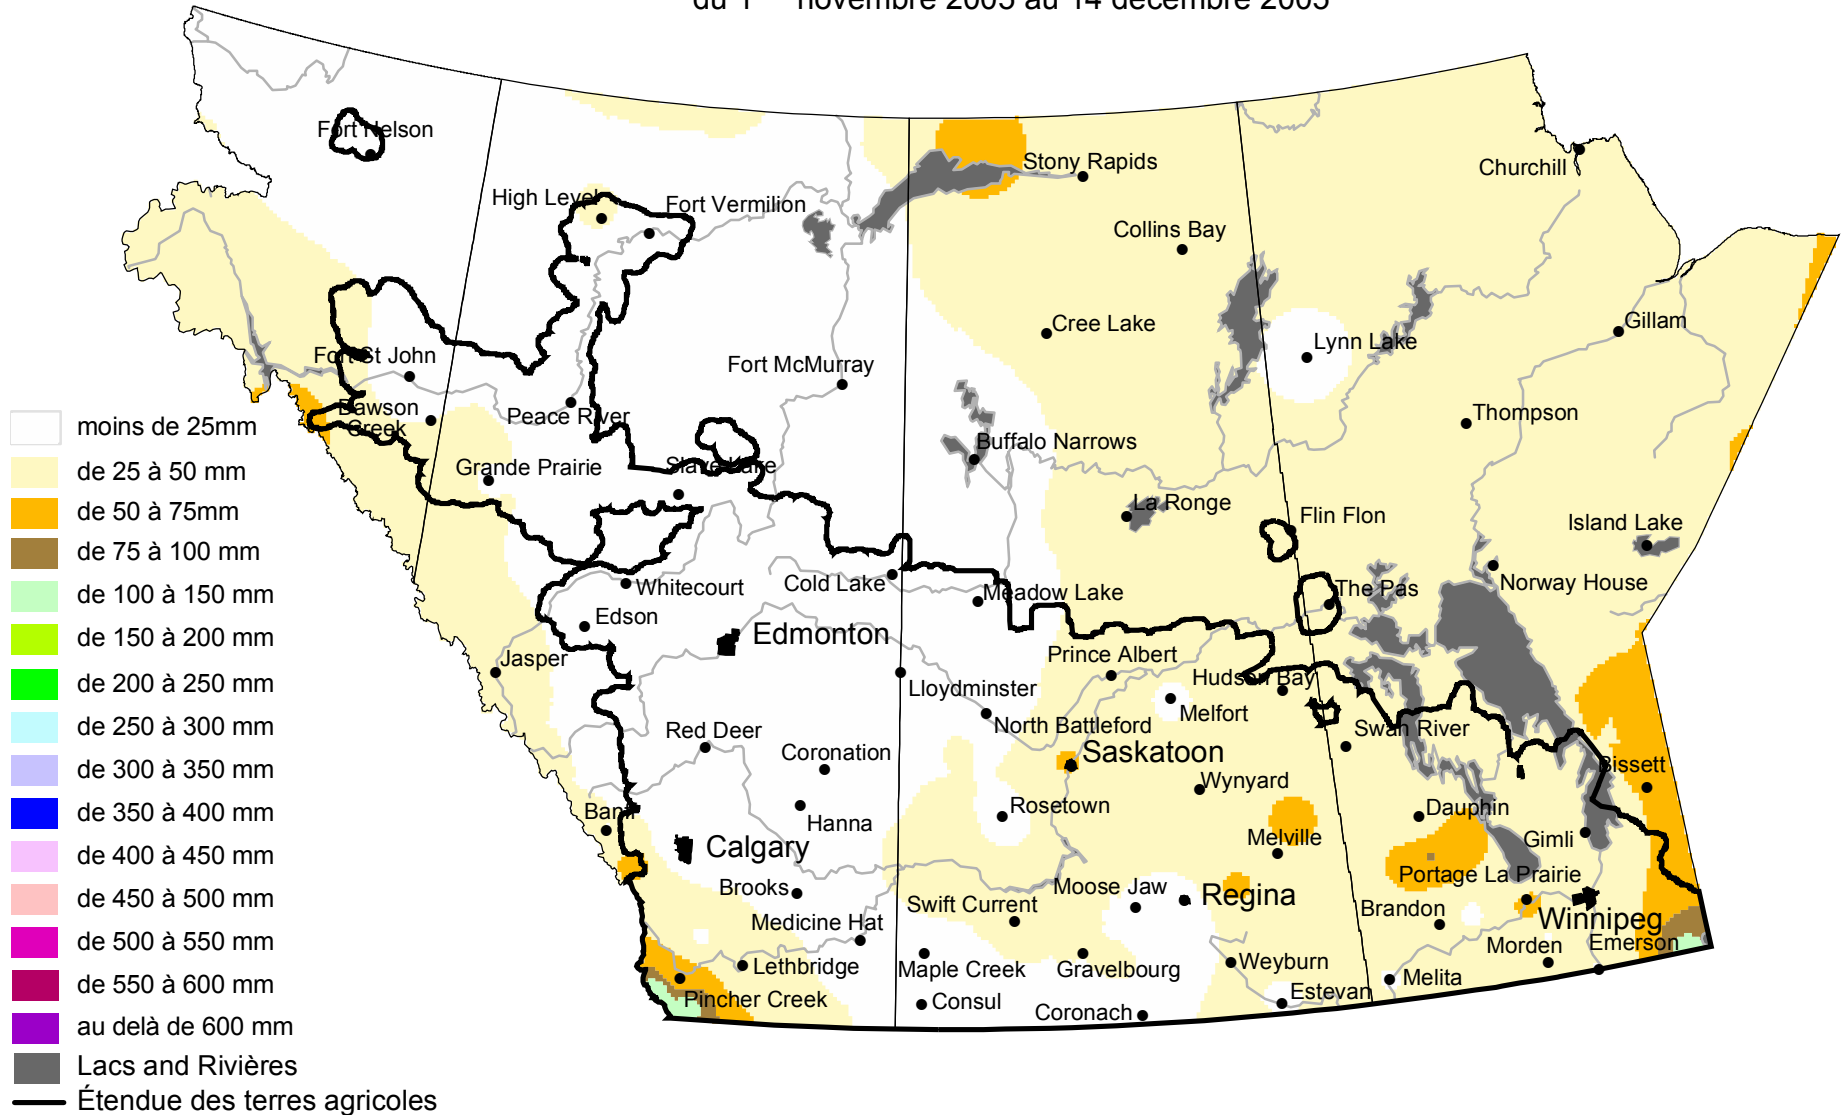

# Précipitations accumulées

du 1<sup>er</sup> novembre 2005 au 14 décembre 2005

[www.agr.gc.ca/pfra/drought](http://www.agr.gc.ca/pfra/drought)

Préparée par Agriculture et Agroalimentaire Canada (ARAP) à partir de données recueillies par le Timely Climate Monitoring Network et les nombreux organismes fédéraux et provinciaux et les bénévoles qui l'appuient.