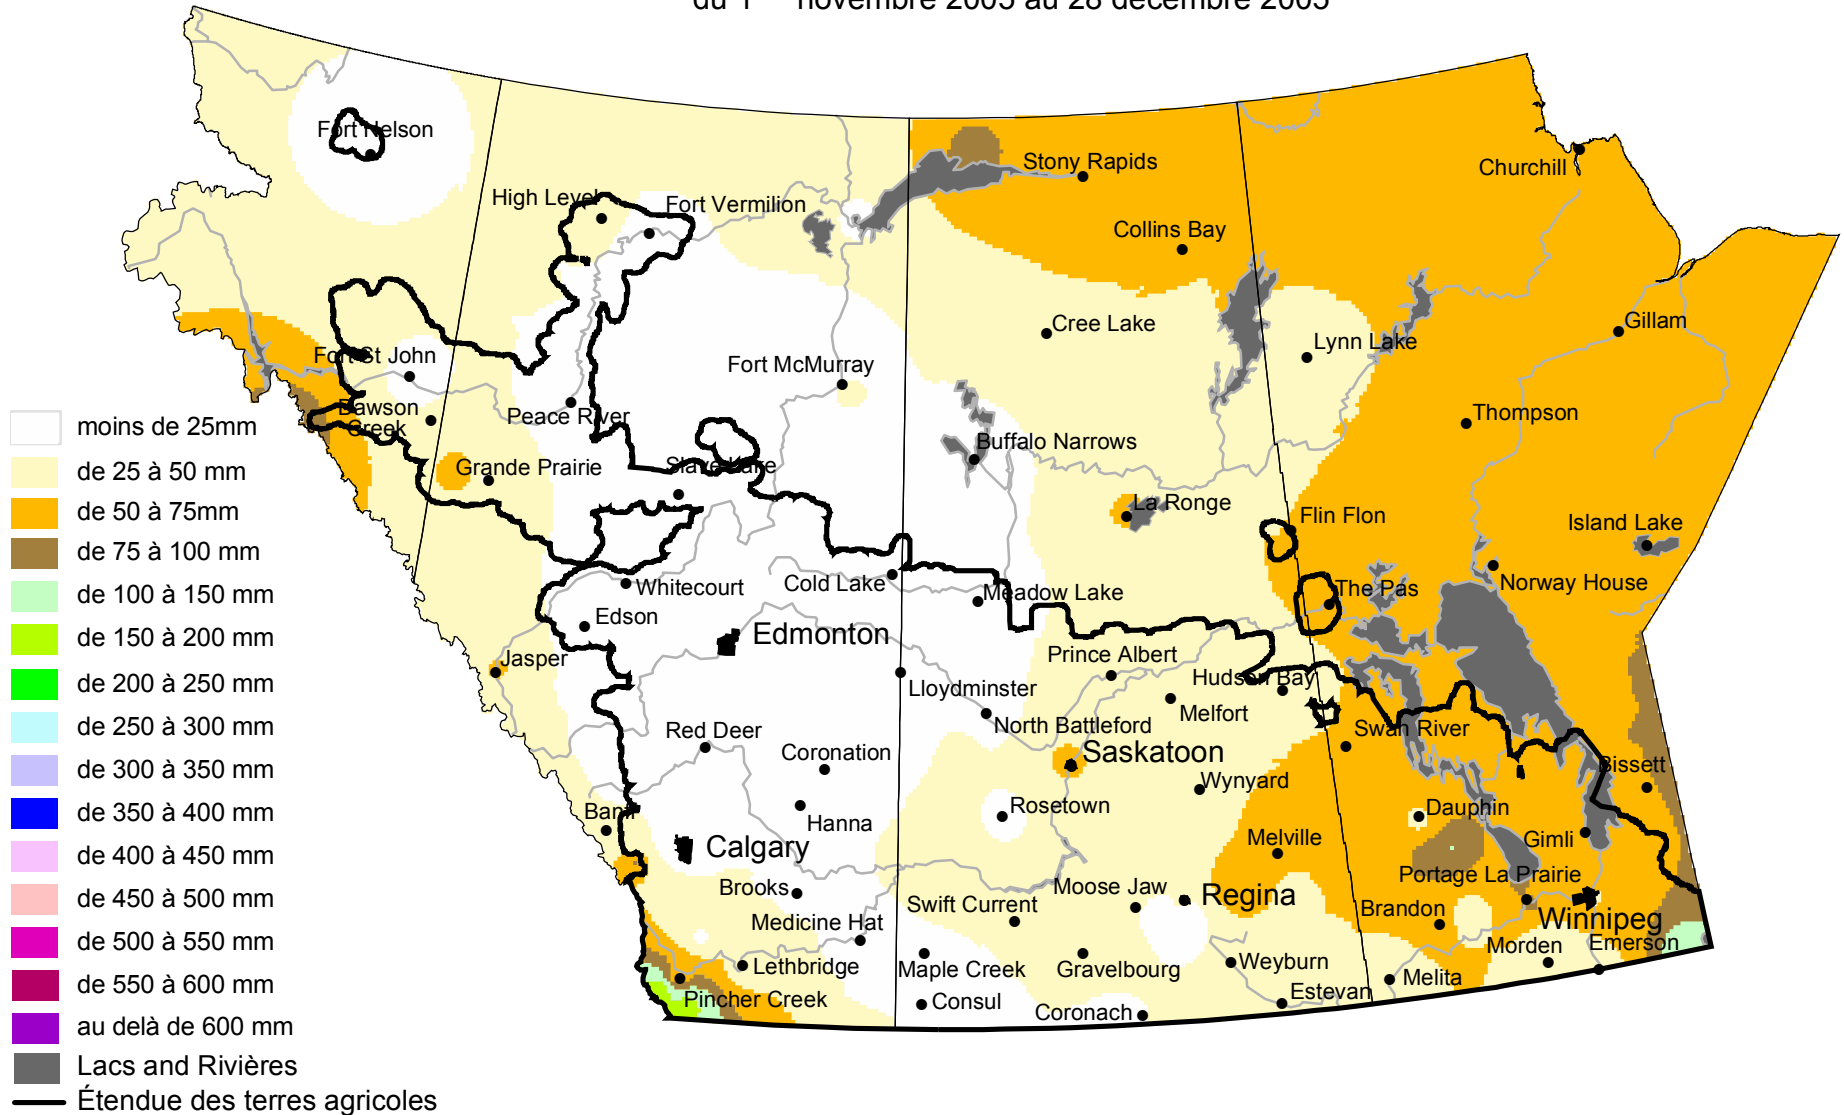

Précipitations accumulées

du 1^{er} novembre 2005 au 28 décembre 2005

www.agr.gc.ca/pfra/drought

Préparée par Agriculture et Agroalimentaire Canada (ARAP) à partir de données recueillies par le Timely Climate Monitoring Network et les nombreux organismes fédéraux et provinciaux et les bénévoles qui l'appuient.