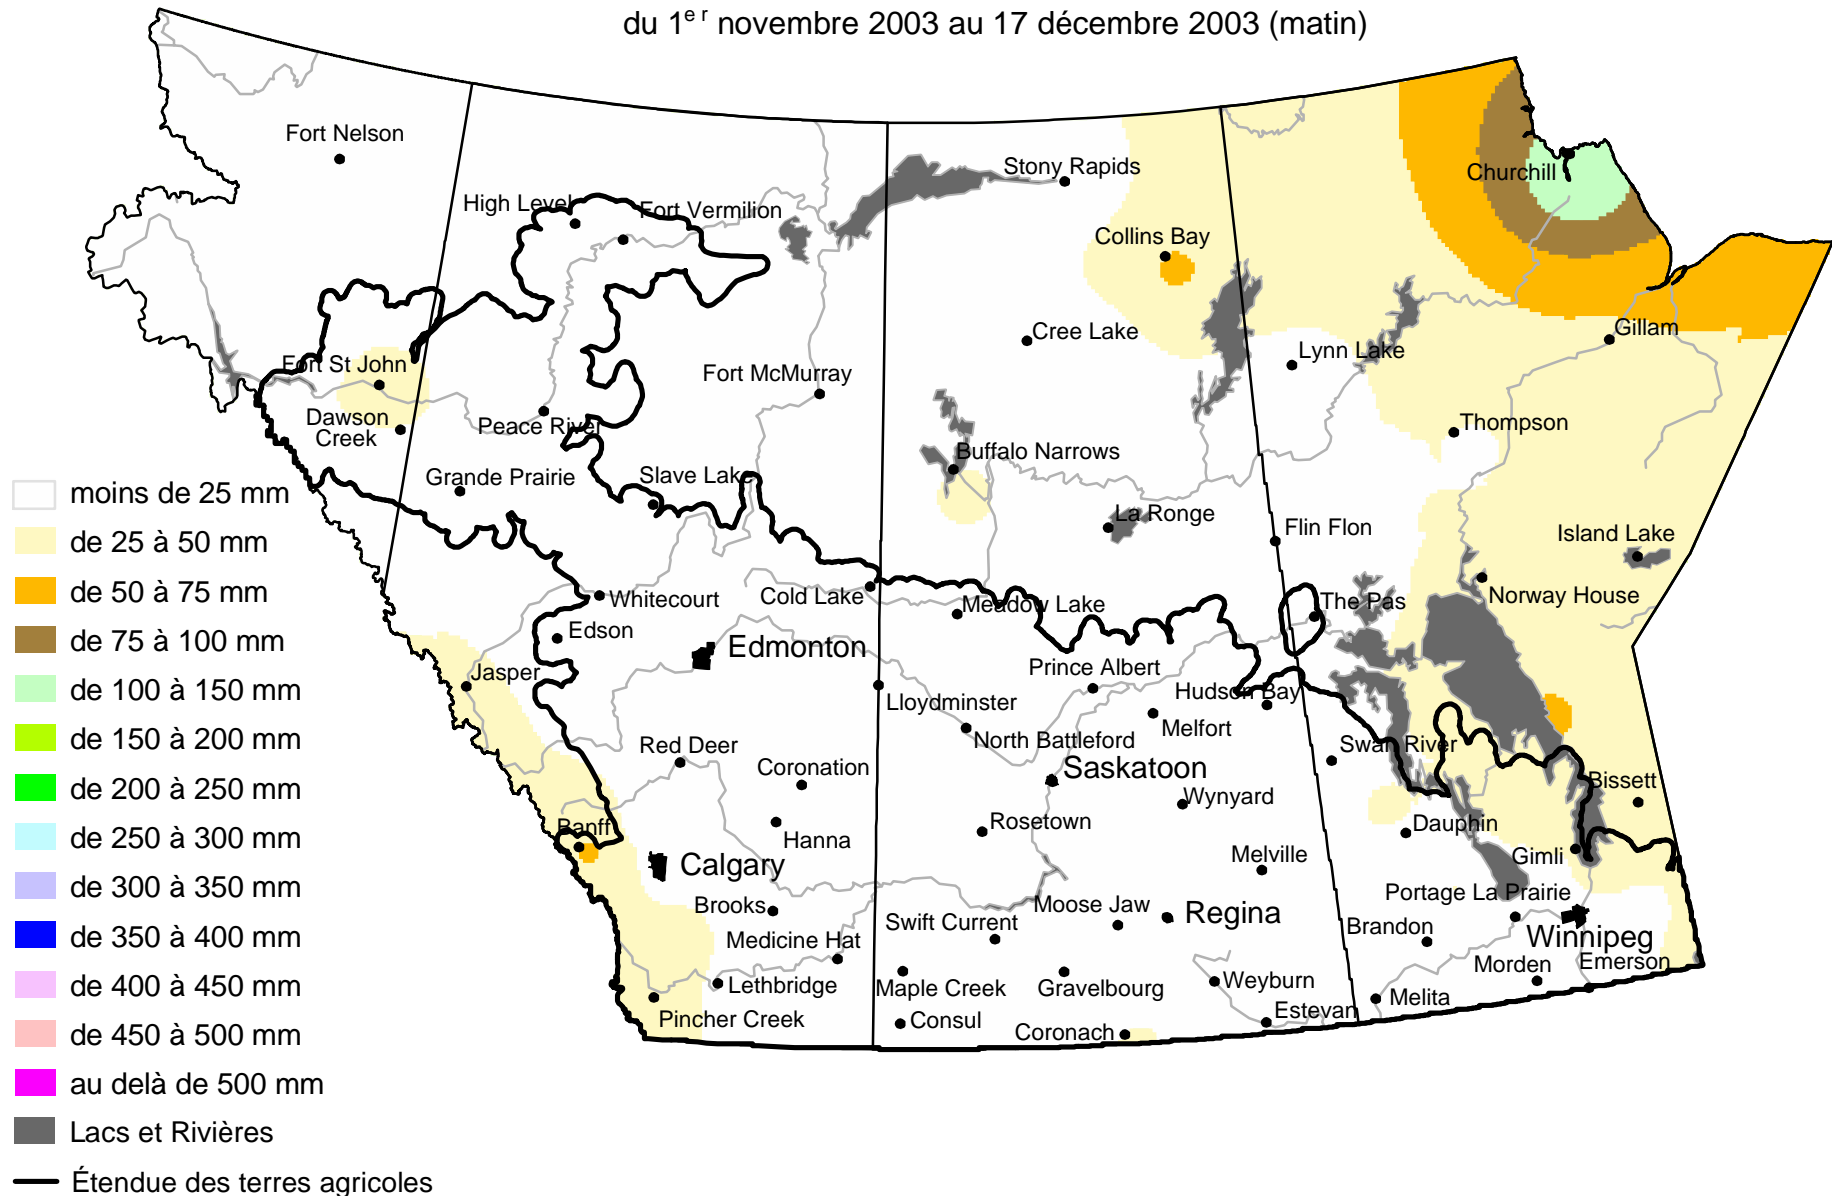

# Précipitations accumulées

du 1<sup>er</sup> novembre 2003 au 17 décembre 2003 (matin)

Préparée par l'ARAP (Administration du rétablissement agricole des Prairies) à partir de données recueillies par le Timely Climate Monitoring Network et les nombreux organismes fédéraux et provinciaux et les bénévoles qui l'appuient.