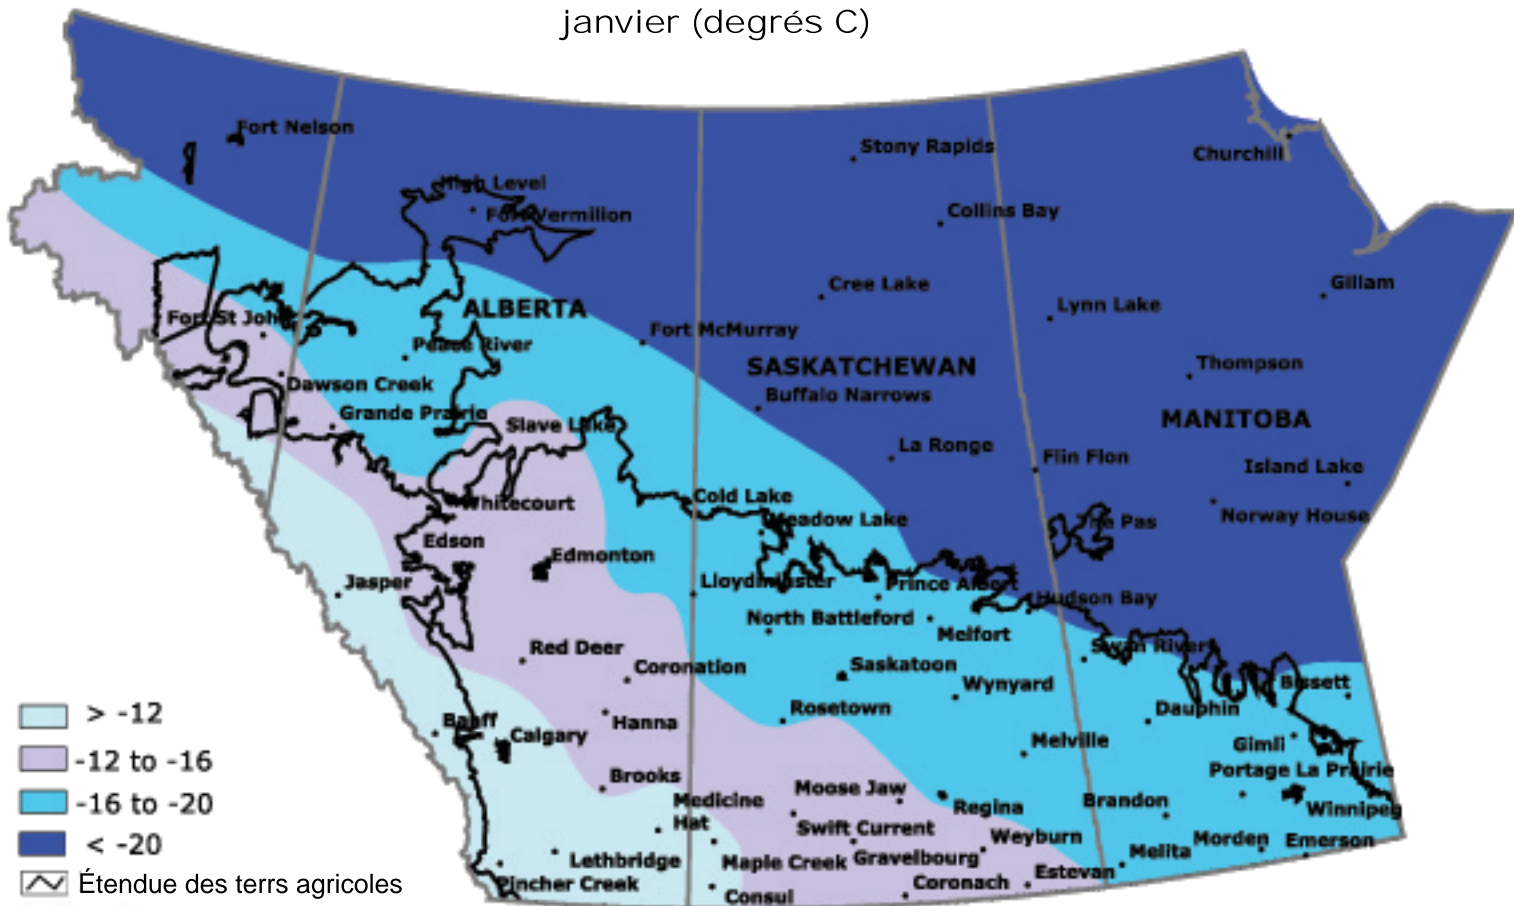

# Les températures mensuelles moyennes janvier (degrés C)

Préparée par l'ARAP (Administration du rétablissement agricole des Prairies) à partir de données recueillies par le Timely Climate Monitoring Network et les nombreux organismes fédéraux et provinciaux et les bénévoles qui l'appuient. (La température normale est établie sur la période allant de 1961 à 1990).