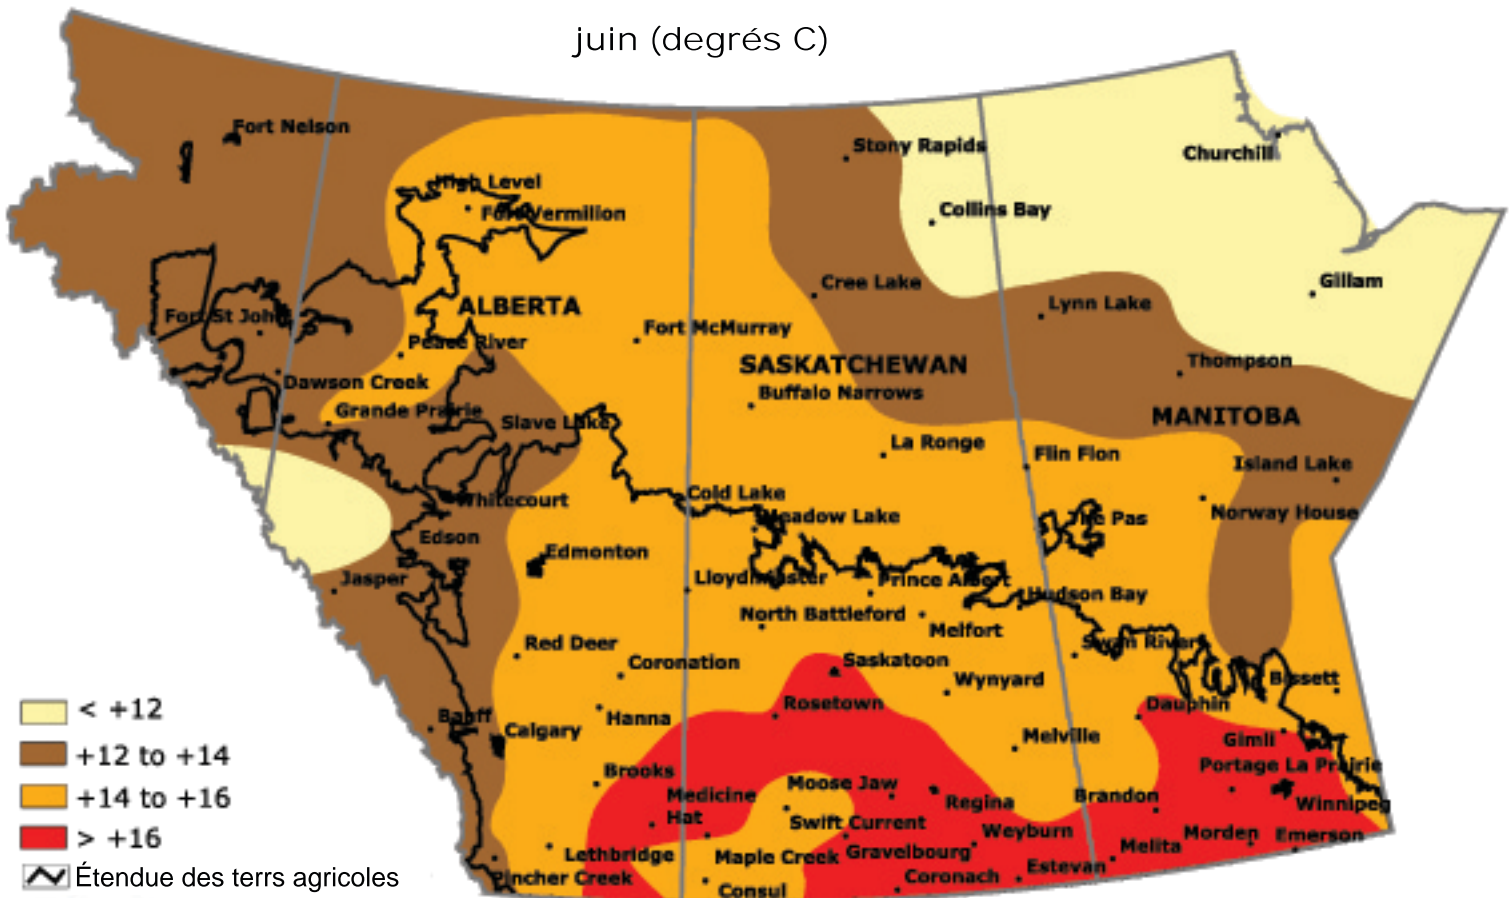

Les températures mensuelles moyennes juin (degrés C)

Préparée par l'ARAP (Administration du rétablissement agricole des Prairies) à partir de données recueillies par le Timely Climate Monitoring Network et les nombreux organismes fédéraux et provinciaux et les bénévoles qui l'appuient. (La température normale est établie sur la période allant de 1961 à 1990).