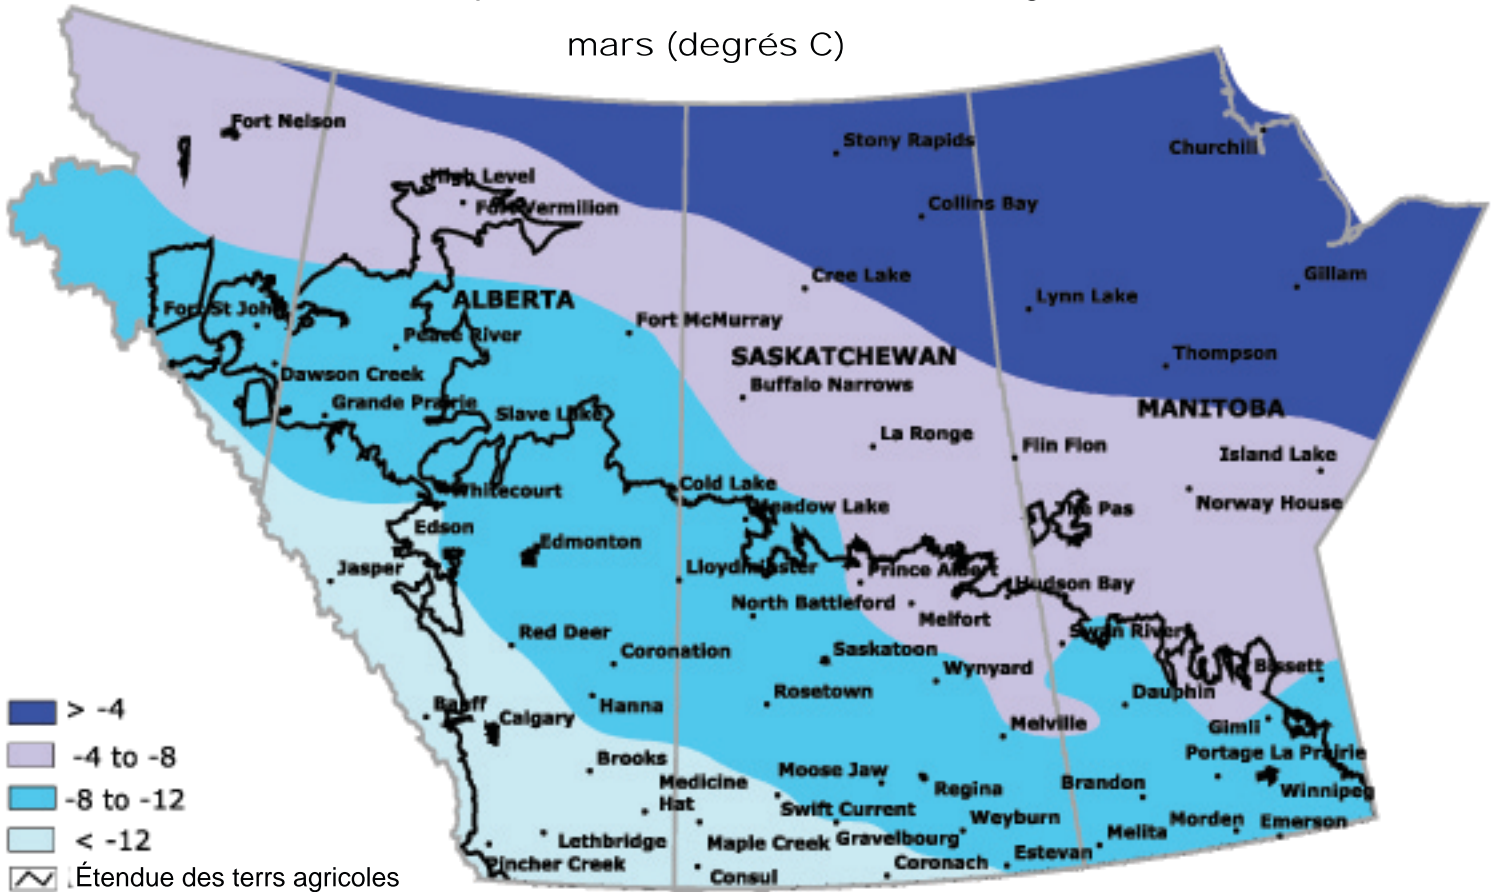

# Les températures mensuelles moyennes mars (degrés C)

Préparée par l'ARAP (Administration du rétablissement agricole des Prairies) à partir de données recueillies par le Timely Climate Monitoring Network et les nombreux organismes fédéraux et provinciaux et les bénévoles qui l'appuient. (La température normale est établie sur la période allant de 1961 à 1990).