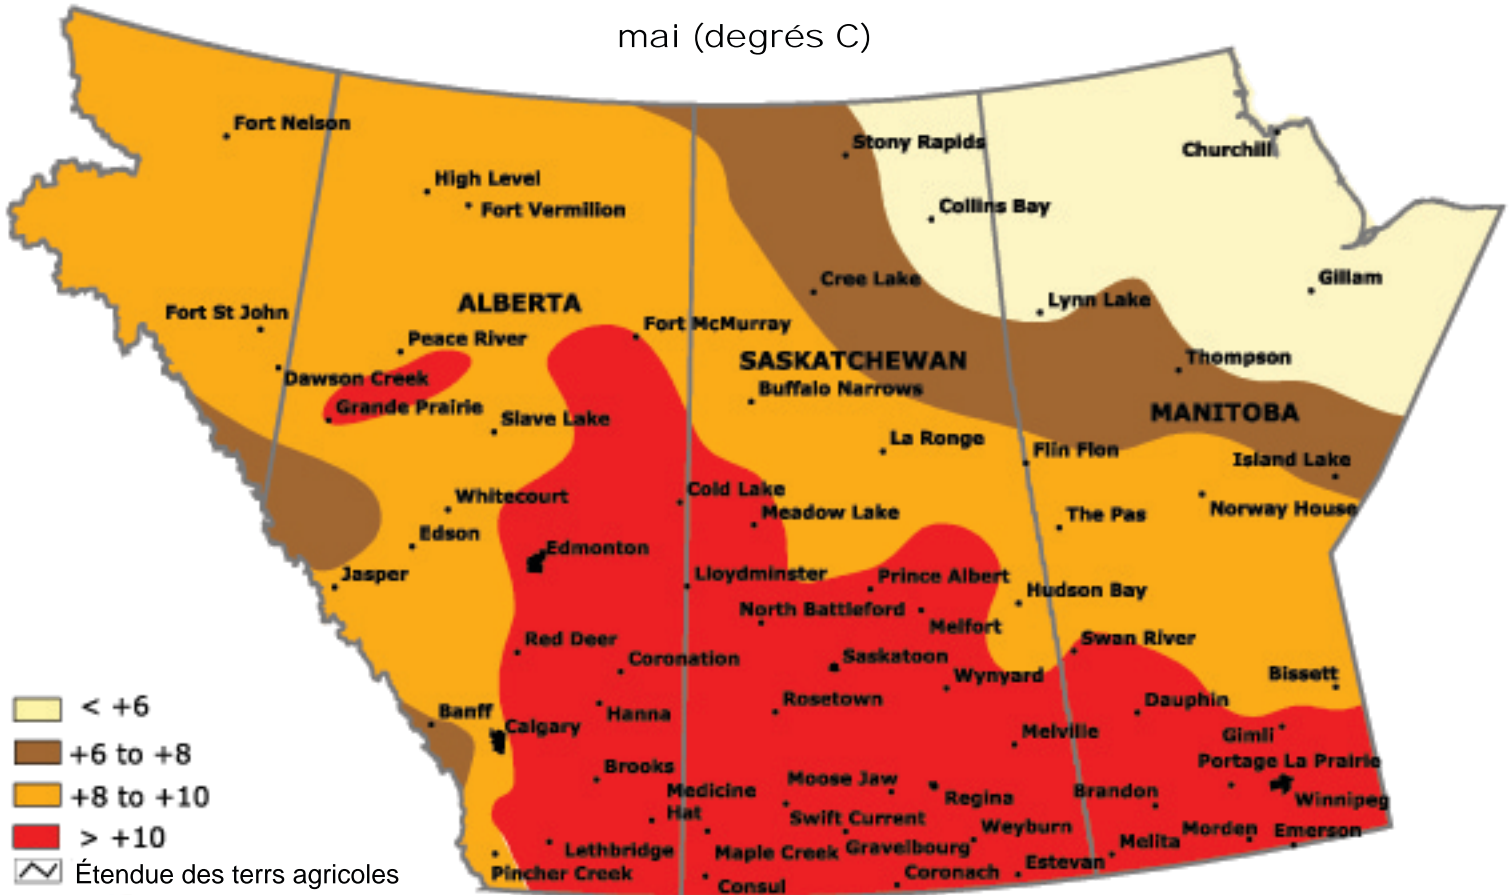

Les températures mensuelles moyennes mai (degrés C)

Préparée par l'ARAP (Administration du rétablissement agricole des Prairies) à partir de données recueillies par le Tinsley Climate Monitoring Network et les nombreux organismes fédéraux et provinciaux et les bénévoles qui l'appuient. (La température normale est établie sur la période allant de 1961 à 1990).