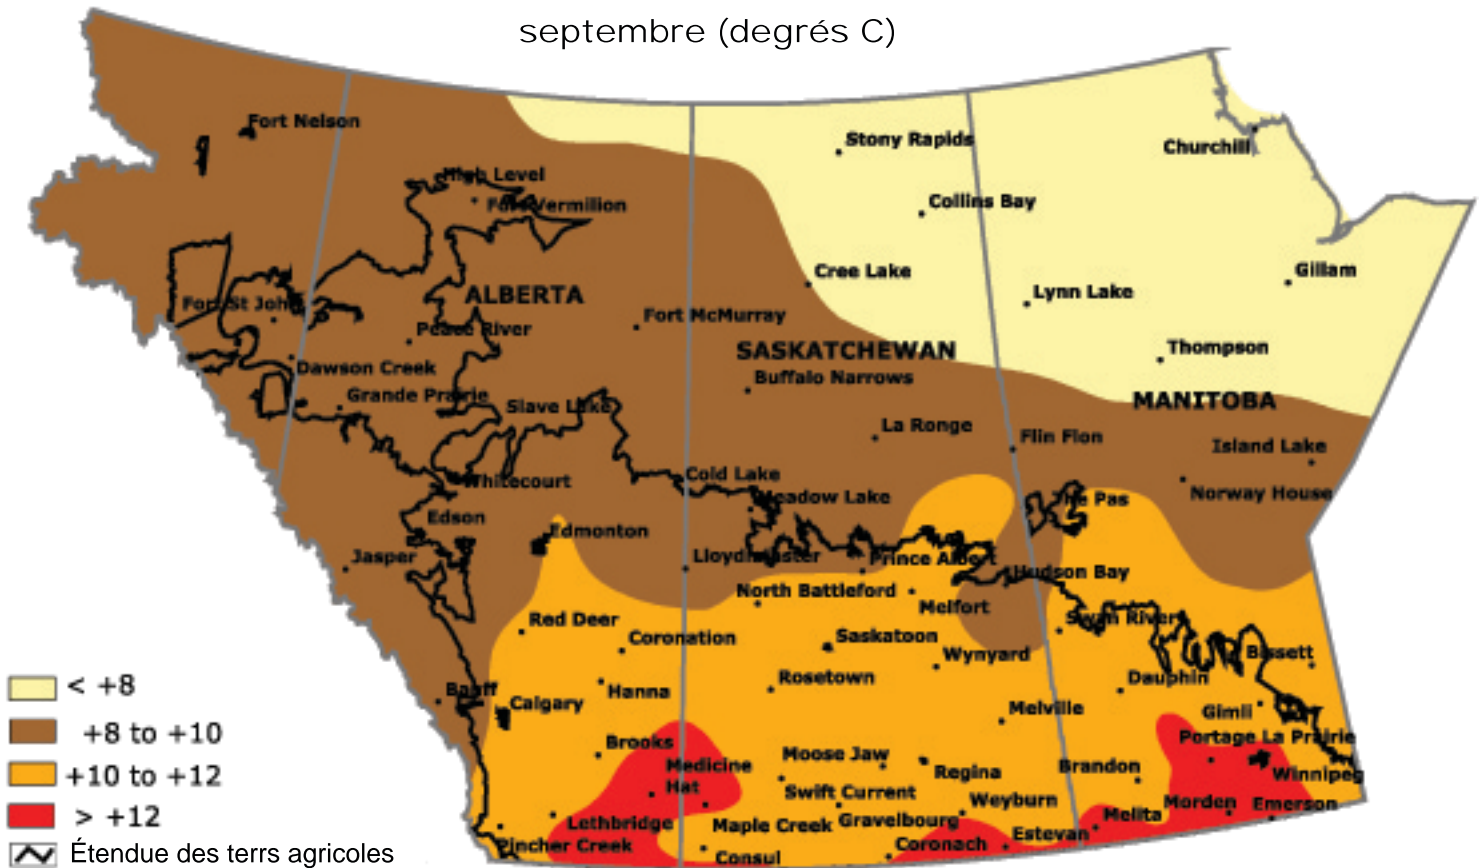

Les températures mensuelles moyennes septembre (degrés C)

Préparée par l'ARAP (Administration du rétablissement agricole des Prairies) à partir de données recueillies par le Timely Climate Monitoring Network et les nombreux organismes fédéraux et provinciaux et les bénévoles qui l'appuient. (La température normale est établie sur la période allant de 1961 à 1990).