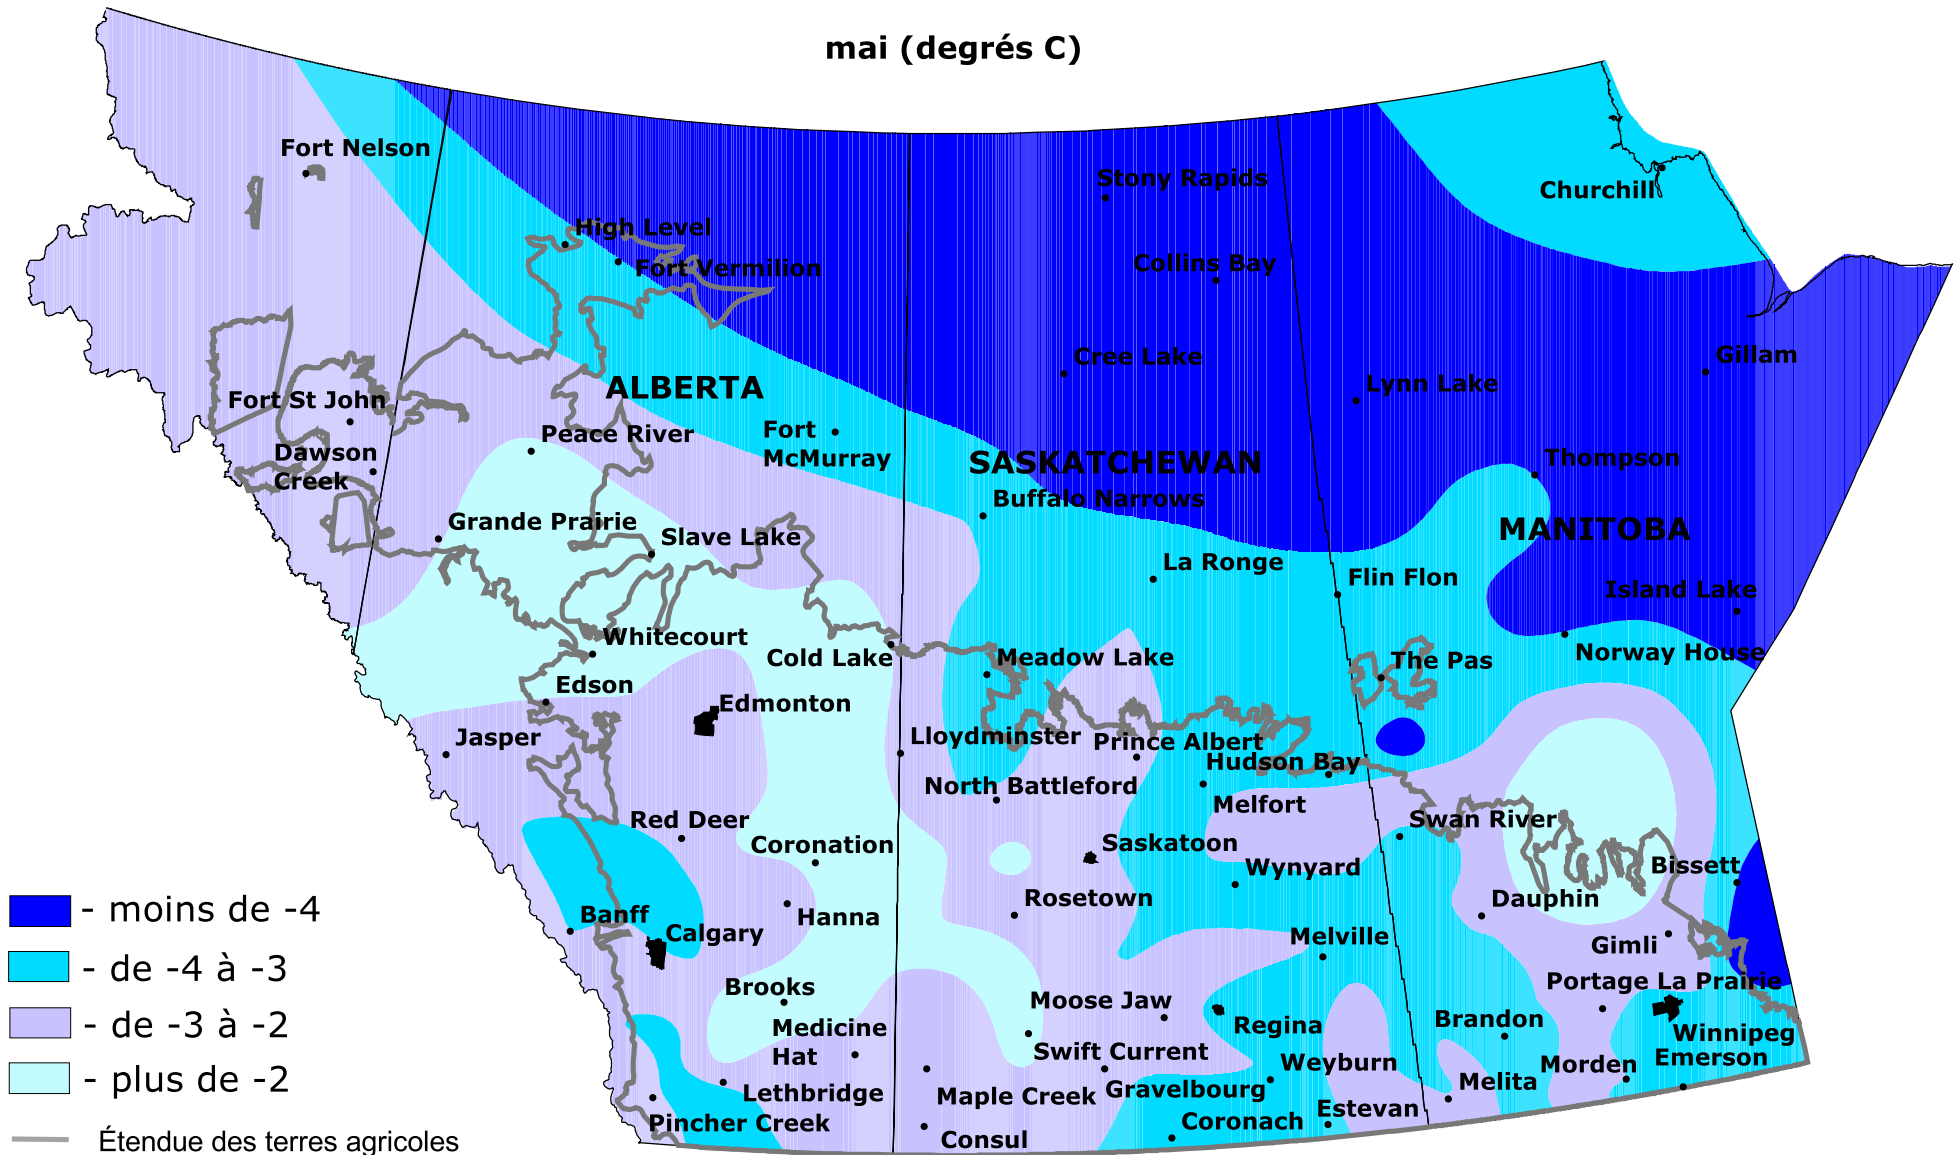

# Température moyenne normale mensuelle

mai (degrés C)

Préparée par l'ARAP (Administration du rétablissement agricole des Prairies) à partir de données recueillies par le Timely Monitoring Network et les nombreux organismes fédéraux et provinciaux et les bénévoles qui l'appuient. (La température normale est établie sur la période allant de 1961 à 1990.)