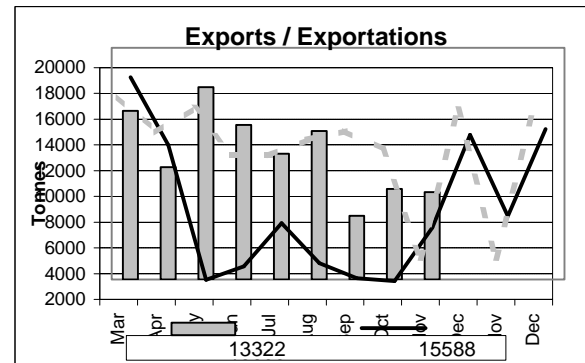

Exports / Exportations

Source: National Meat Institute of the Republic of Uruguay