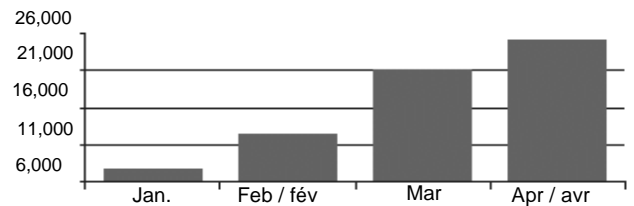

Exports / Exportations

Source: Secretaria de Agricultura, Ganaderia, Pesca y Alimentacion - SAGPyA, Livestock & Meat Market Intelligence Division; USDA

URUGUAY

For the period January 1- April 30 - Pour la période du 1er janvier au 30 avril

Slaughter (head) / Abattage (sujet)

	2002	2001	% chg
Cows / Vaches	231,560	293,146	(21.0)
Bulls / Taureaux	8,886	10,543	(15.7)
Steers / Bouvillons	378,314	350,056	8.1
Calves / Veaux	10,827	12,709	(14.8)
Total	629,587	666,454	(5.5)

Exports by Product / Exportations par produit

	2002	2001	% chg
	Volume (Tonnes shipped weight)		
Chilled / Frais	8,684	18,552	-53.2
Frozen / Congelé	43,599	43,700	-0.2
Processed and Salted / Transformé et salé	3,211	2,662	20.6
Total	55,494	64,914	-14.5

Exports / Exportations

	2002	2001	% chg
	Volume (Tonnes shipped weight / Poids à l'expédition en tonnes)		
Israel / Israël	12,551	13,046	-3.8
Brazil / Brésil	5,899	9,151	-35.5
United Kingdom / Royaume Uni	8,873	3,964	123.8
Argentina / Argentine	2,722	3,783	-28.0
Germany / Allemagne	2,363	1,122	110.6
United States / États-Unis	1,059	11,064	-90.4
Canada	-	13,160	-100.0