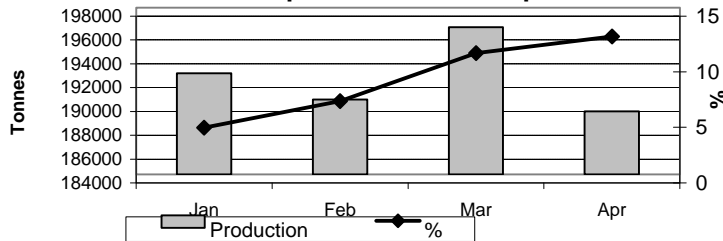

South American Beef Supply Approvisionnement en boeuf de l'Amérique latine Argentina / Argentine

For the period January 1- April 30 - Pour la période du 1er janvier au 30 avril

Graded Slaughter / Abattage classé

	2002	2001	% chg
Steers / Bouvillons (400 -580 kg)	1,069,507	1,186,422	(9.9)
Light Steers / Bouvillon léger (280-370 kg)	746,460	829,050	(10.0)
Bulls / Taureaux	55,765	55,426	0.6
Cows / Vaches	619,123	602,227	2.8
Heifers / Taures	607,679	680,700	(10.7)
Calves / Veaux	507,524	578,706	(12.3)
Total	3,606,058	3,932,531	(8.3)

Production

	2002	2001	% chg
	Tonnes		
Fed /			
Bouvillons et taures	547,982	617,648	-11.3
Non-fed /			
Vaches et taureaux	158,315	158,392	0.0
Calves / Veaux	62,160	73,211	-15.1
Total	220,475	231,603	-4.8

Exports share of production
Part des exportations dans la production