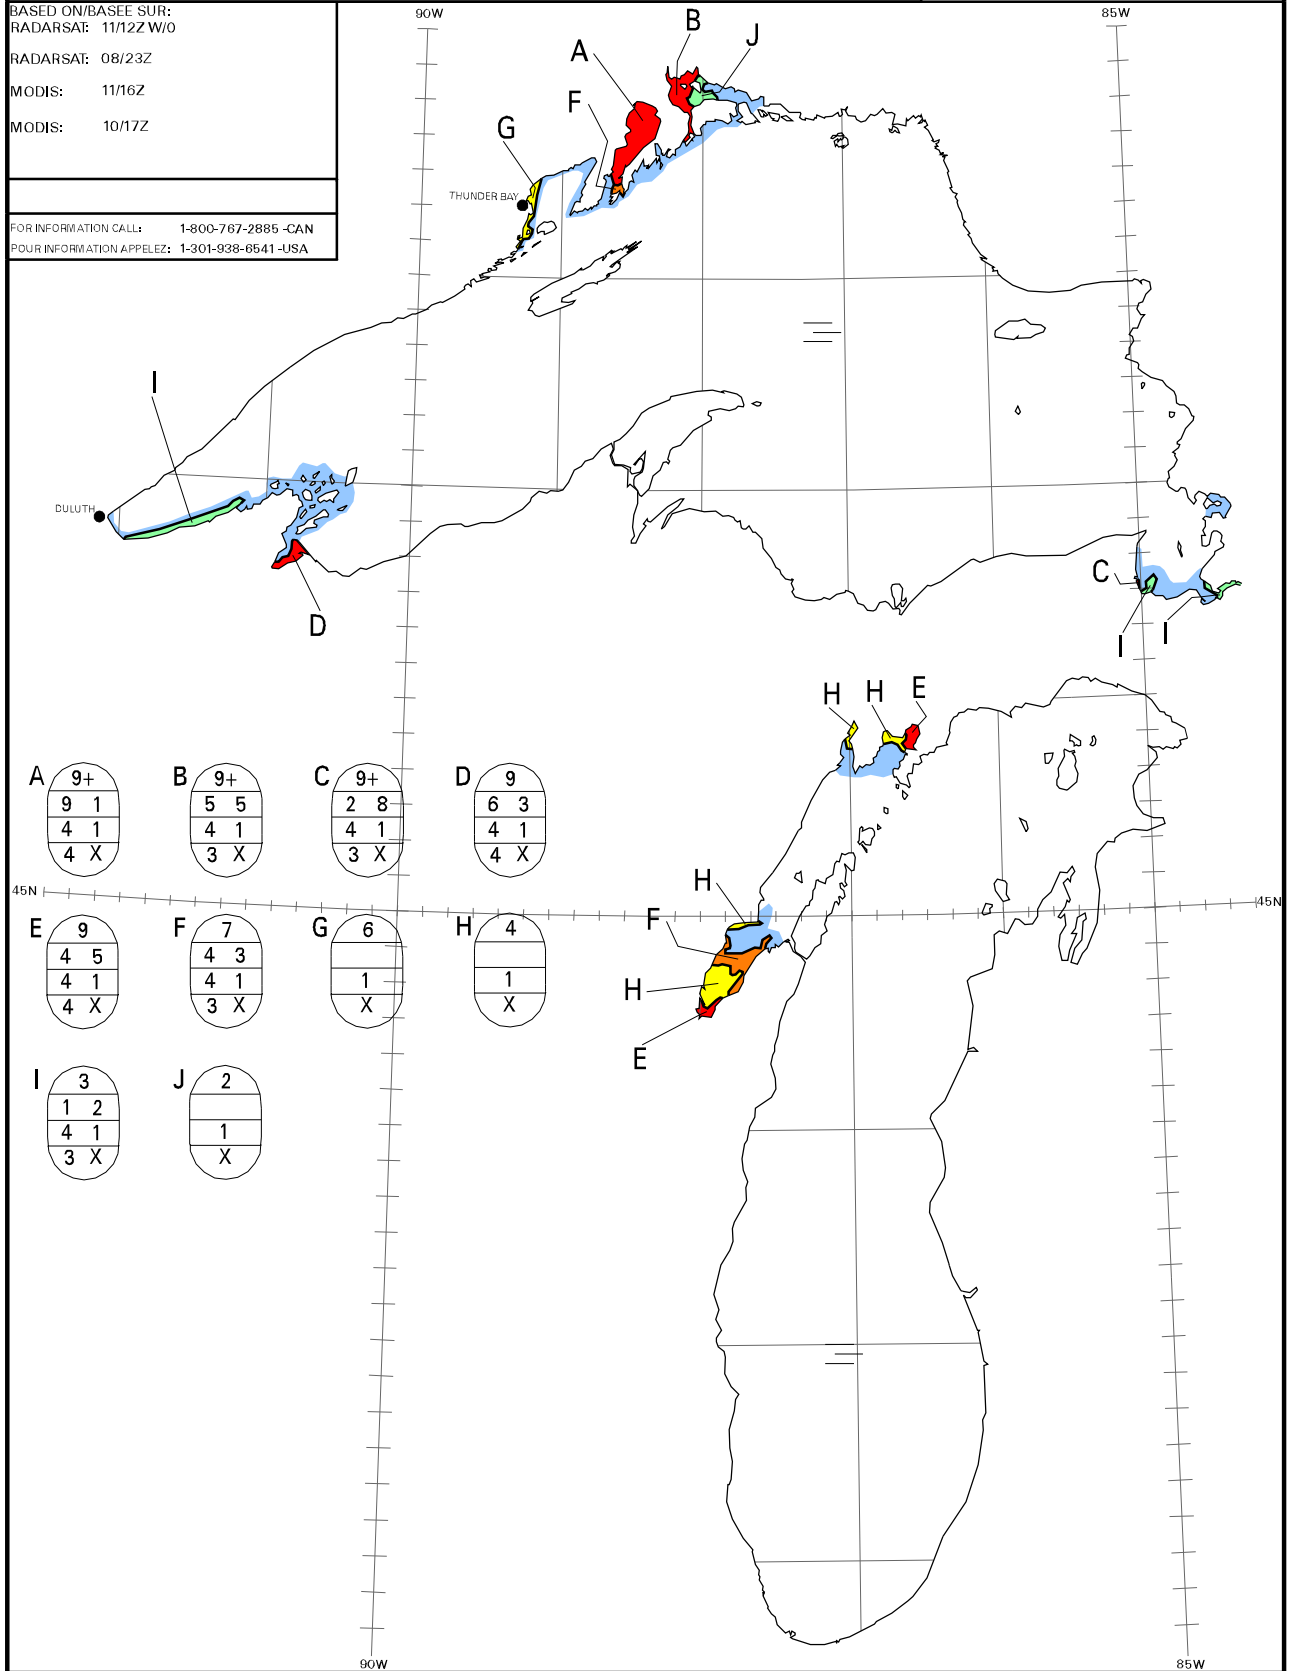

BASED ON/BASEE SUR:
 RADARSAT: 11/12Z W/O

RADARSAT: 08/23Z

MODIS: 11/16Z

MODIS: 10/17Z

FOR INFORMATION CALL: 1-800-767-2885 -CAN
 POUR INFORMATION APPELEZ: 1-301-938-6541 -USA

A	9+	B	9+	C	9+	D	9
9 1	5 5	2 8	6 3	4 1	4 1	4 1	4 X
4 1	4 1	4 1	4 1	3 X	3 X	3 X	4 X
4 X	3 X	3 X	4 X				
E	9	F	7	G	6	H	4
4 5	4 3	4 3	4 1	1	1	1	1
4 1	4 1	4 1	3 X	X	X	X	X
4 X	3 X	3 X					
I	3	J	2				
1 2							
4 1							
3 X							