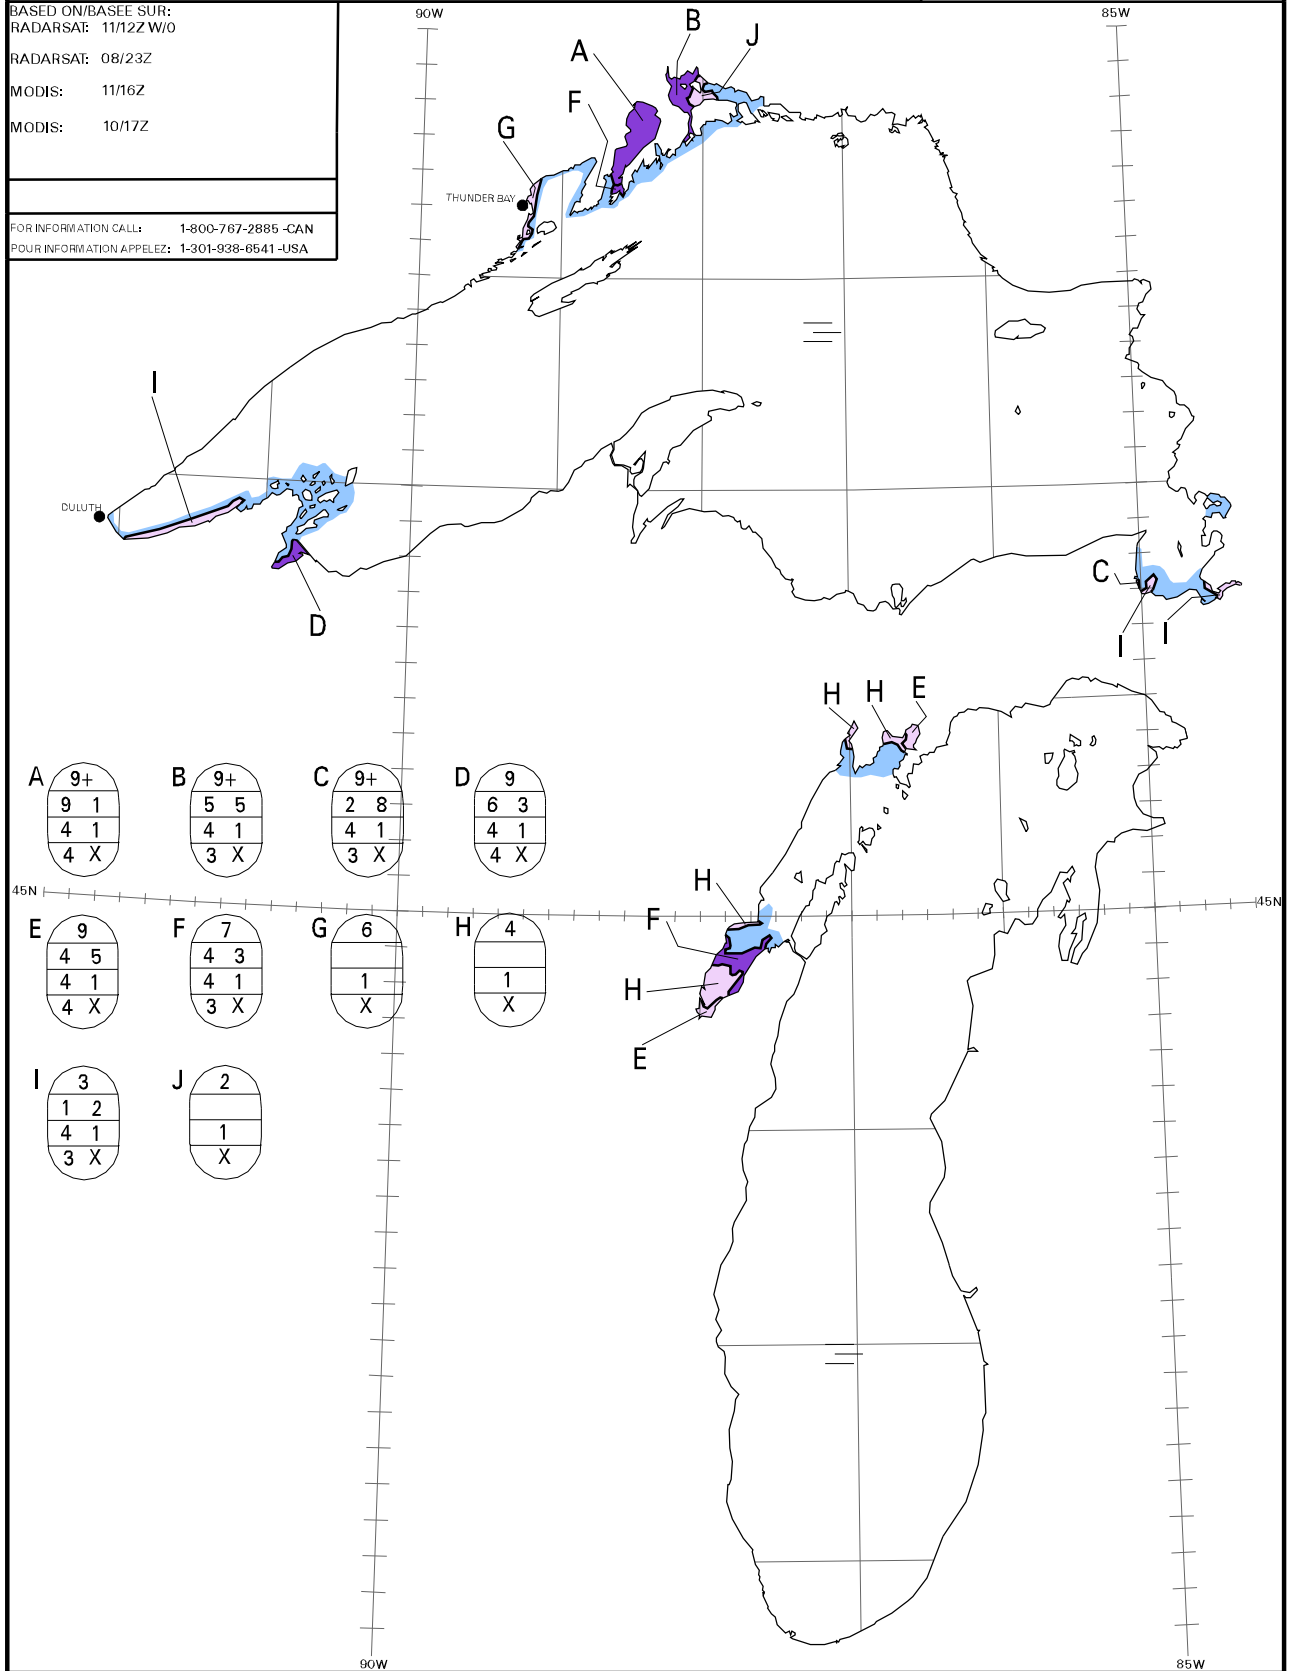

BASED ON/BASEE SUR:
 RADARSAT: 11/12Z W/O

RADARSAT: 08/23Z

MODIS: 11/16Z

MODIS: 10/17Z

FOR INFORMATION CALL: 1-800-767-2885 -CAN
 POUR INFORMATION APPELEZ: 1-301-938-6541 -USA

A	B	C	D
9+	9+	9+	9
9 1	5 5	2 8	6 3
4 1	4 1	4 1	4 1
4 X	3 X	3 X	4 X
E	F	G	H
9	7	6	4
4 5	4 3	1	1
4 1	4 1	X	X
4 X	3 X		
I	J		
3	2		
1 2			
4 1	1		
3 X	X		