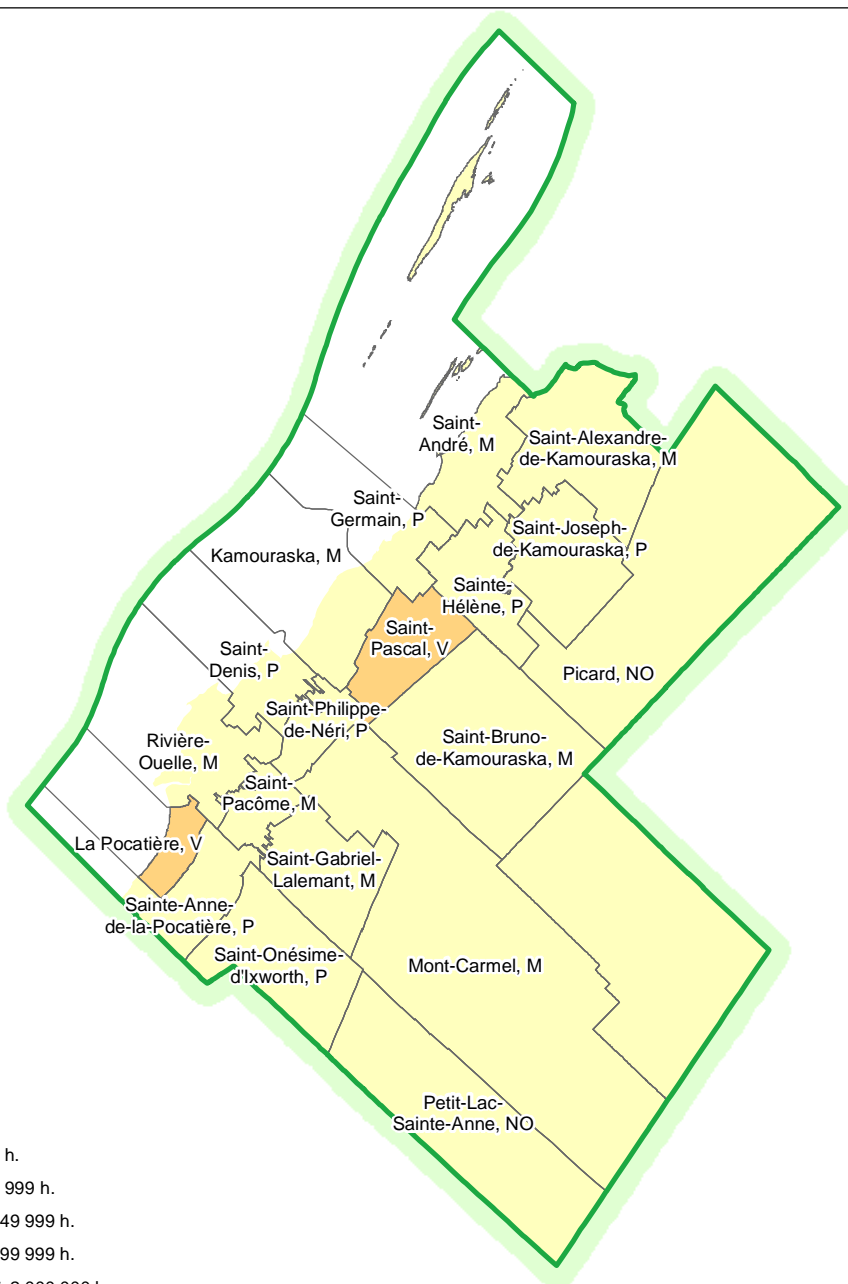

Kamouraska

140

425, avenue Patry
C. P. 1120
Saint-Pascal
G0L 3Y0

Téléphone: (418) 492-1660
Télécopieur: (418) 492-2220
Courriel: mrc@kamouraska.com
Site internet: www.kamouraska.com

Code	Municipalité	Désignation	Population (2006)	Superficie km²	Code	Municipalité	Désignation	Population (2006)	Superficie km²
14050	Kamouraska	M	707	40,81	14090	Sainte-Anne-de-la-Pocatière	P	1 874	53,68
14085	La Pocatière	V	4 508	22,71	14025	Sainte-Hélène	P	973	60,34
14005	Mont-Carmel	M	1 222	435,29	14075	Saint-Gabriel-Lalemant	M	839	80,49
14904	Petit-Lac-Sainte-Anne	NO	0	189,17	14045	Saint-Germain	P	298	26,70
14902	Picard	NO	10	578,30	14030	Saint-Joseph-de-Kamouraska	P	428	84,61
14065	Rivière-Ouelle	M	1 200	54,72	14080	Saint-Onésime-d'Ixworth	P	637	103,59
14035	Saint-Alexandre-de-Kamouraska	M	1 823	115,95	14070	Saint-Pacôme	M	1 717	29,31
14040	Saint-André	M	673	68,94	14018	Saint-Pascal	V	3 644	57,75
14010	Saint-Bruno-de-Kamouraska	M	560	186,79	14060	Saint-Philippe-de-Néri	P	936	33,08
14055	Saint-Denis	P	465	33,84			Total	22 514	2 256,07

Direction de l'infrastructure municipale et de la géomatique
Septembre 2006

Affaires municipales
et Régions
Québec