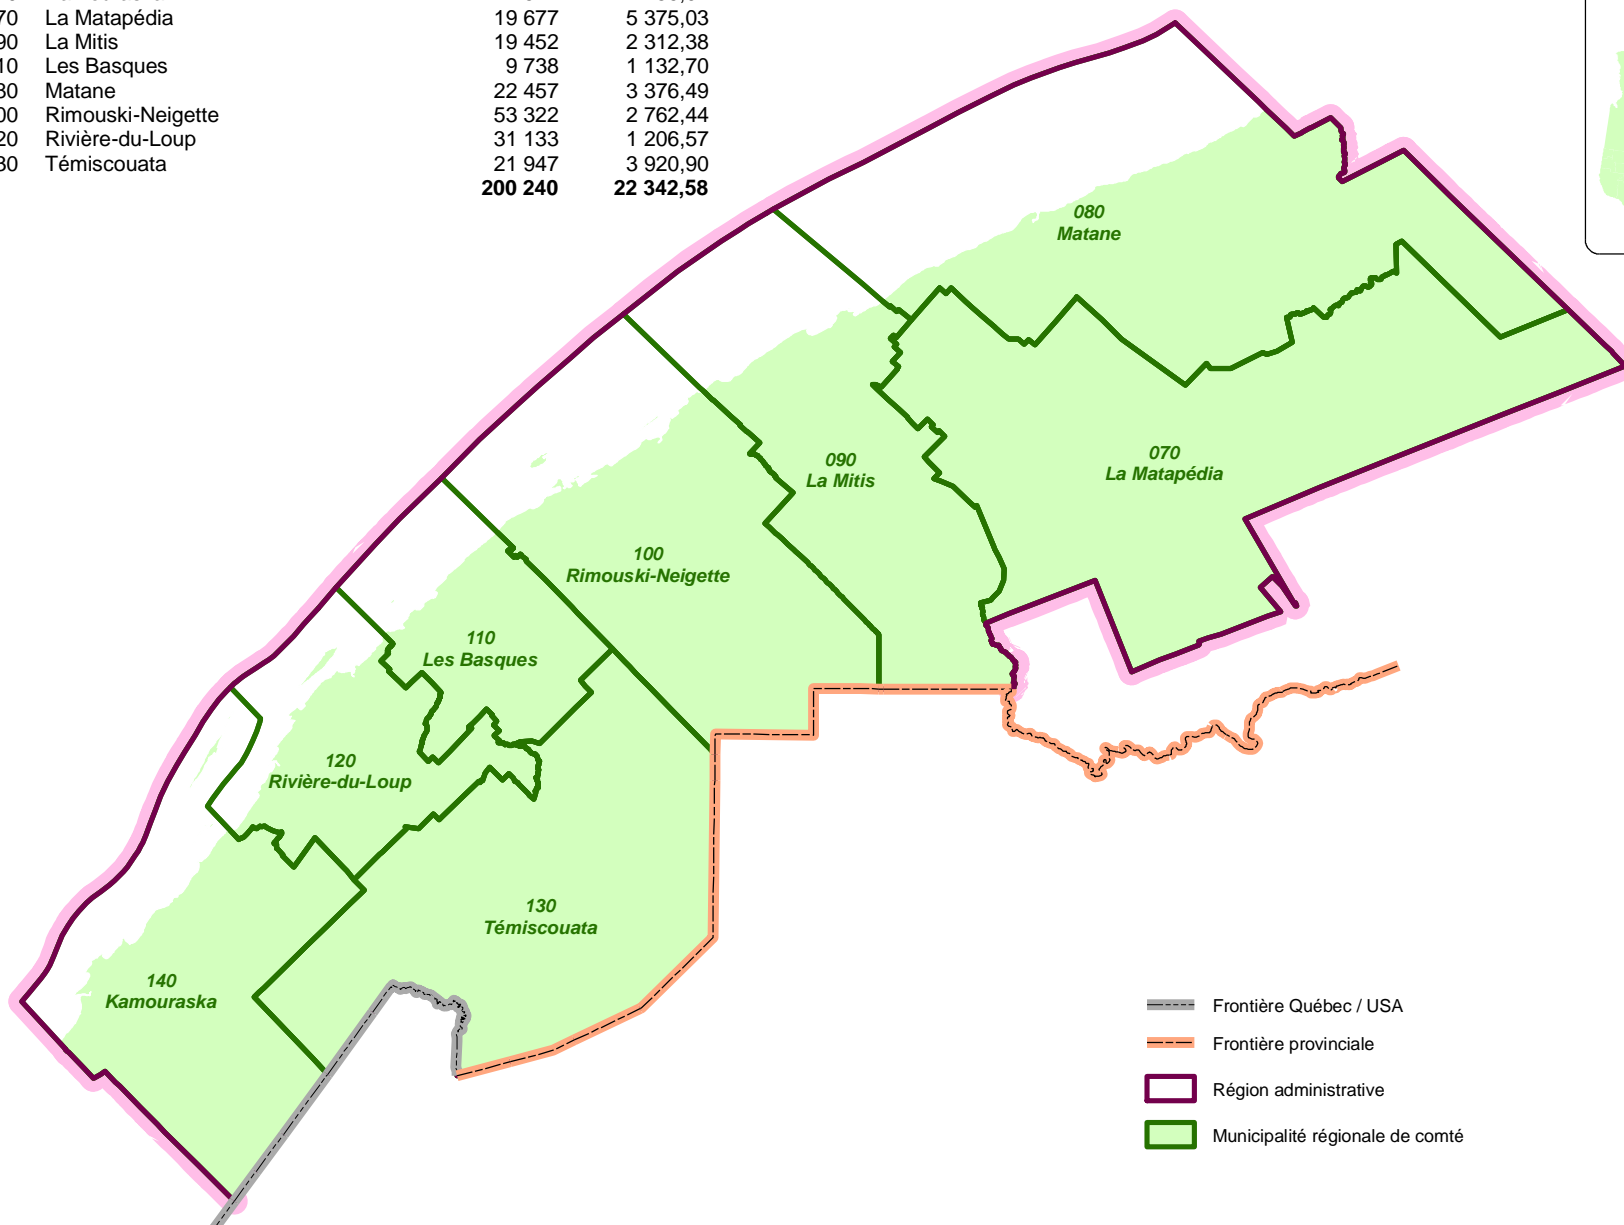

## RÉGION 01 : Bas-Saint-Laurent

### LES MRC ET MUNICIPALITÉS LOCALES EXERÇANT CERTAINES COMPÉTENCES DE MRC

Code	Municipalité régionale de comté	Population (2006)	Superficie km <sup>2</sup>
140	Kamouraska	22 514	2 256,07
070	La Matapédia	19 677	5 375,03
090	La Mitis	19 452	2 312,38
110	Les Basques	9 738	1 132,70
080	Matane	22 457	3 376,49
100	Rimouski-Neigette	53 322	2 762,44
120	Rivière-du-Loup	31 133	1 206,57
130	Témiscouata	21 947	3 920,90
		<b>200 240</b>	<b>22 342,58</b>

-  Frontière Québec / USA
-  Frontière provinciale
-  Région administrative
-  Municipalité régionale de comté