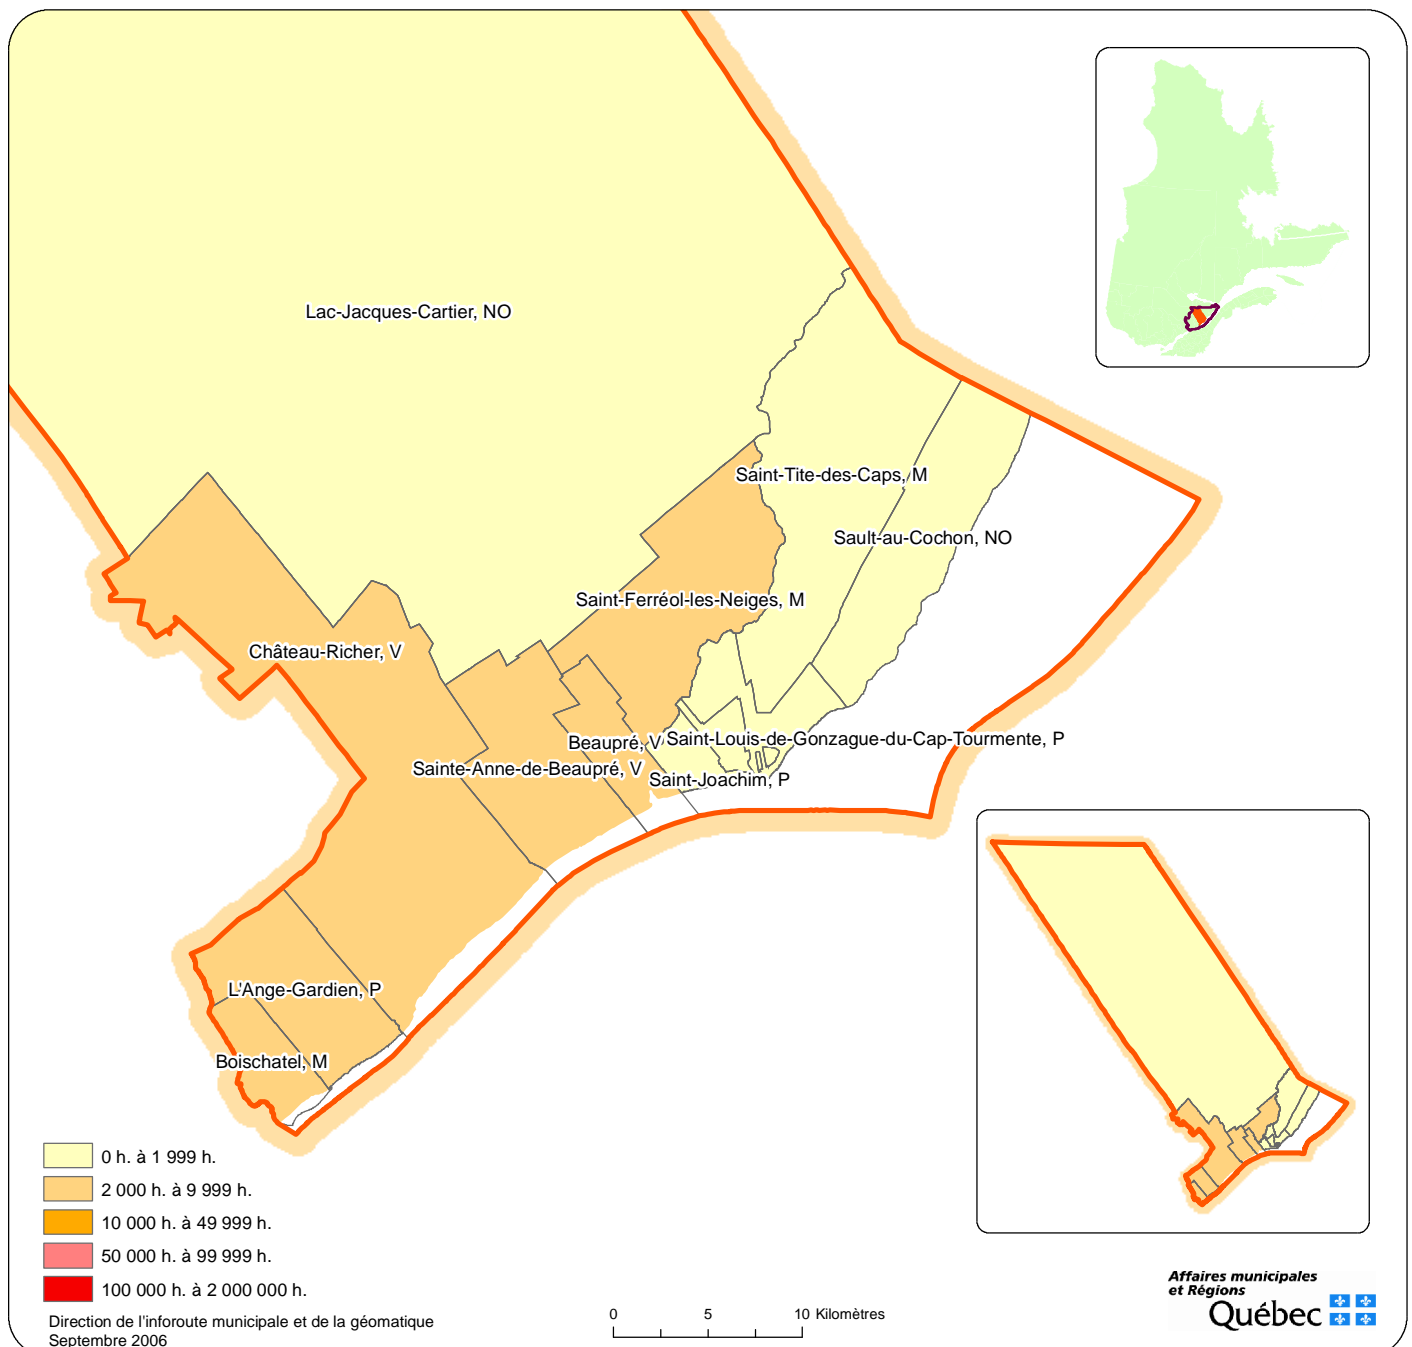

Code	Municipalité	Dési- gnation	Population (2006)	Superficie km2	Code	Municipalité	Dési- gnation	Population (2006)	Superficie km2
21025	Beaupré	V	2 909	22,53	21020	Saint-Joachim	P	1 489	40,68
21045	Boischatel	M	4 751	19,64	21015	Saint-Louis-de-Gonzague-du-Cap-Tourmente	P	2	0,00
21035	Château-Richer	V	3 527	228,99	21005	Saint-Tite-des-Caps	M	1 450	130,01
21904	Lac-Jacques-Cartier	NO	0	4 266,84	21902	Sault-au-Cochon	NO	0	67,99
21040	L'Ange-Gardien	P	2 946	50,67	Total			22 072	4 974,01
21030	Sainte-Anne-de-Beaupré	V	2 775	64,38					
21010	Saint-Ferréol-les-Neiges	M	2 223	82,28					

Code	Municipalité	Dési- gnation	Population (2006)	Superficie km2	Code	Municipalité	Dési- gnation	Population (2006)	Superficie km2
22010	Fossambault-sur-le-Lac	V	1 132	10,96	22005	Sainte-Catherine-de-la-Jacques-Cartier	V	5 024	120,61
22040	Lac-Beauport	M	6 145	62,72	22025	Saint-Gabriel-de-Valcartier	M	2 502	441,17
22902	Lac-Croche	NO	0	1 782,34	22020	Shannon	M	4 149	61,79
22030	Lac-Delage	V	496	1,46	22035	Stoneham-et-Tewkesbury	CU	5 846	684,75
22015	Lac-Saint-Joseph	V	198	32,81		Total		29 150	3 310,10
22045	Sainte-Brigitte-de-Laval	M	3 658	111,49					