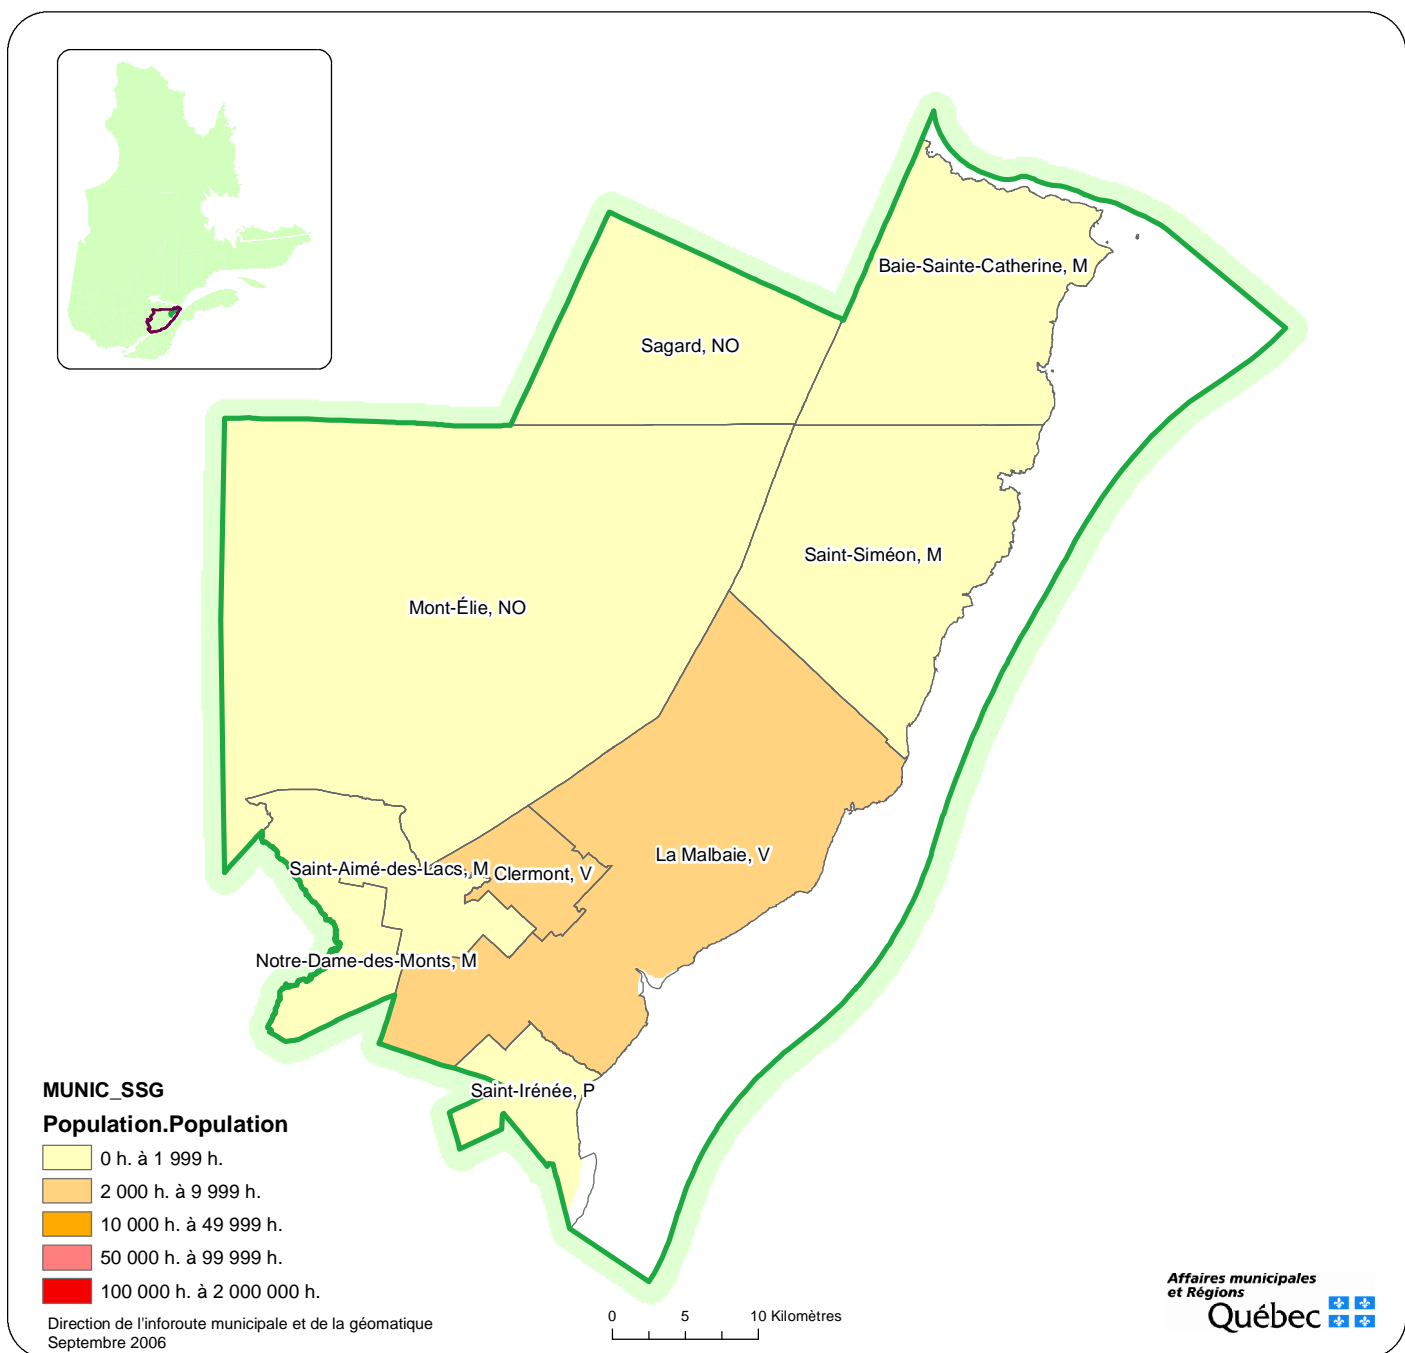

RÉGION 03 : Capitale-Nationale

LES MRC ET MUNICIPALITÉS LOCALES EXERÇANT CERTAINES COMPÉTENCES DE MRC

Code	Agglomération ou Municipalité régionale de comté	Population (2006)	Superficie km ²
160	Charlevoix	13 259	3 798,72
150	Charlevoix-Est	16 661	2 369,88
210	La Côte-de-Beaupré	22 072	4 974,01
220	La Jacques-Cartier	29 150	3 310,10
200	L'Île-d'Orléans	6 834	191,78
340	Portneuf	46 499	4 095,71
23027	Québec (Agglomération)	528 595	545,51
		663 070	19 285,71

- 0 h. à 1 999 h.
- 2 000 h. à 9 999 h.
- 10 000 h. à 49 999 h.
- 50 000 h. à 99 999 h.
- 100 000 h. à 2 000 000 h.

Direction de l'inforoute municipale et de la géomatique
Septembre 2006

0 5 10 Kilomètres

MUNIC_SSG
Population.Population

- 0 h. à 1 999 h.
- 2 000 h. à 9 999 h.
- 10 000 h. à 49 999 h.
- 50 000 h. à 99 999 h.
- 100 000 h. à 2 000 000 h.

Direction de l'infotourne municipale et de la géomatique
Septembre 2006

Code	Municipalité	Dési- gnation	Population (2006)	Superficie km2	Code	Municipalité	Dési- gnation	Population (2006)	Superficie km2
21025	Beaupré	V	2 909	22,53	21020	Saint-Joachim	P	1 489	40,68
21045	Boischatel	M	4 751	19,64	21015	Saint-Louis-de-Gonzague-du-Cap-Tourmente	P	2	0,00
21035	Château-Richer	V	3 527	228,99	21005	Saint-Tite-des-Caps	M	1 450	130,01
21904	Lac-Jacques-Cartier	NO	0	4 266,84	21902	Sault-au-Cochon	NO	0	67,99
21040	L'Ange-Gardien	P	2 946	50,67	Total			22 072	4 974,01
21030	Sainte-Anne-de-Beaupré	V	2 775	64,38					
21010	Saint-Ferréol-les-Neiges	M	2 223	82,28					