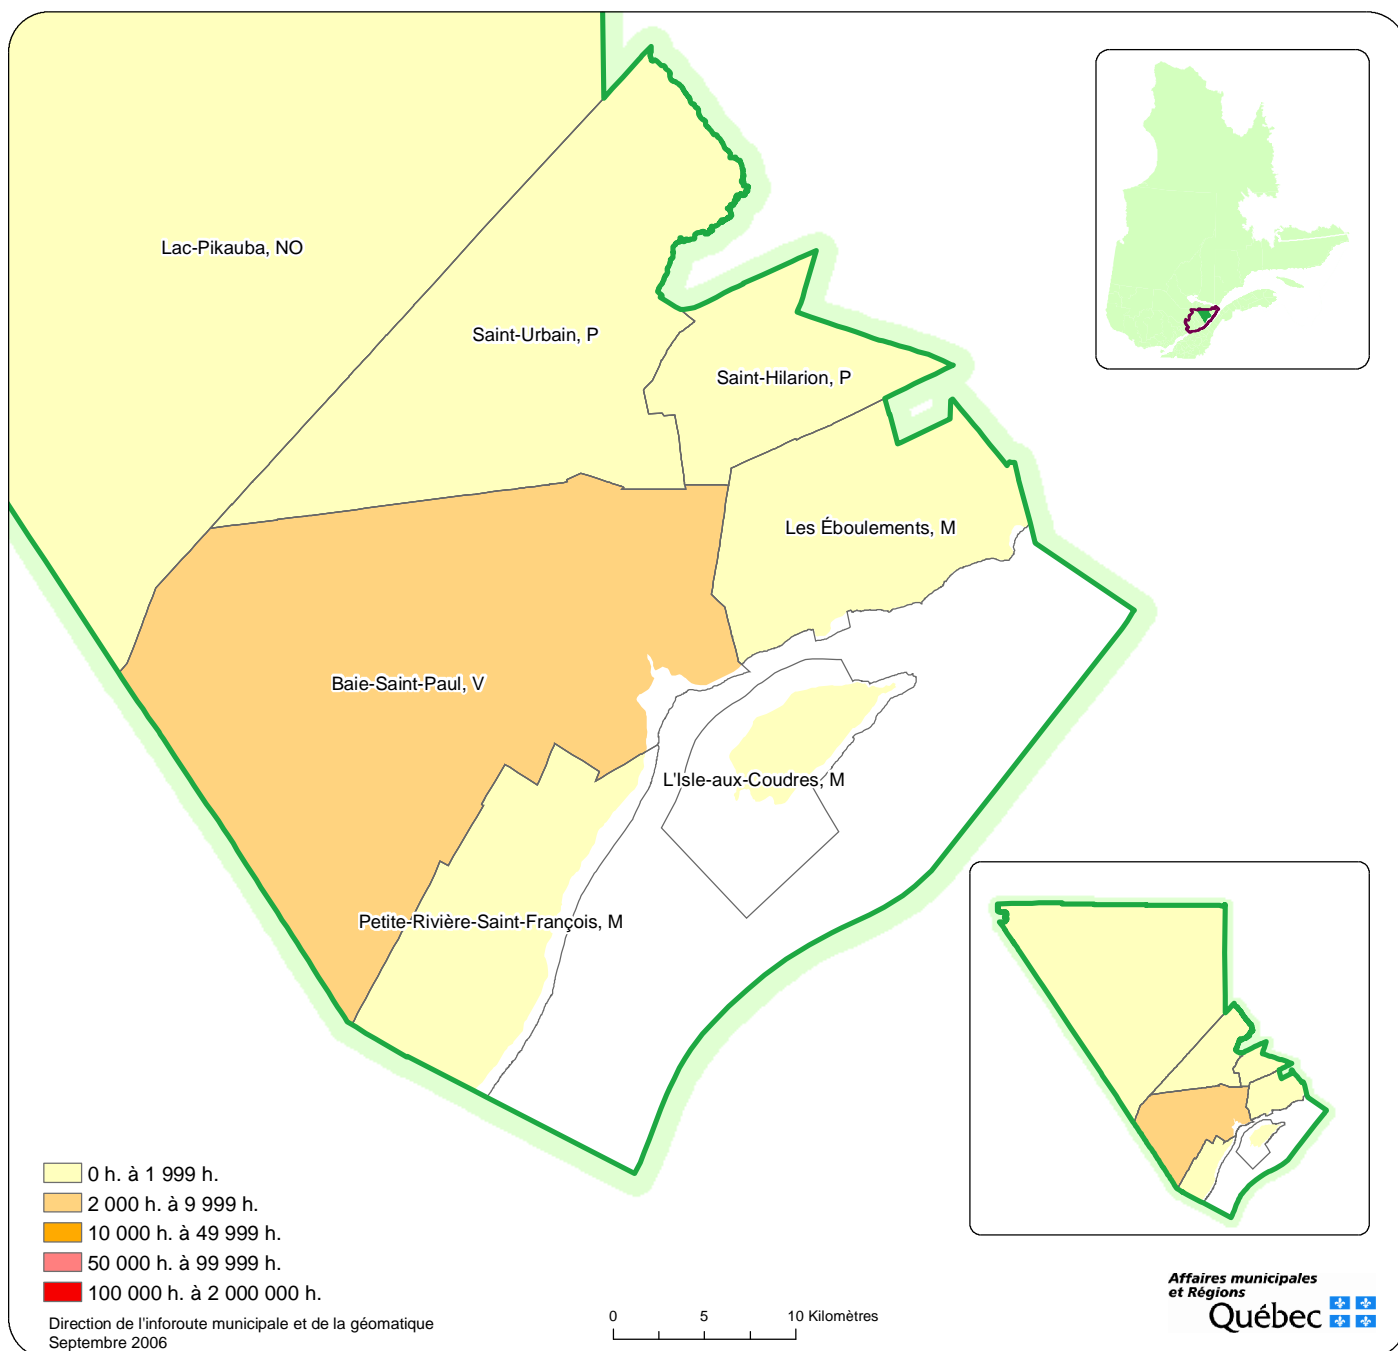

RÉGION 03 : Capitale-Nationale

LES MRC ET MUNICIPALITÉS LOCALES EXERÇANT CERTAINES COMPÉTENCES DE MRC

Code	Agglomération ou Municipalité régionale de comté	Population (2006)	Superficie km ²
160	Charlevoix	13 259	3 798,72
150	Charlevoix-Est	16 661	2 369,88
210	La Côte-de-Beaupré	22 072	4 974,01
220	La Jacques-Cartier	29 150	3 310,10
200	L'Île-d'Orléans	6 834	191,78
340	Portneuf	46 499	4 095,71
23027	Québec (Agglomération)	528 595	545,51
		663 070	19 285,71

- 0 h. à 1 999 h.
- 2 000 h. à 9 999 h.
- 10 000 h. à 49 999 h.
- 50 000 h. à 99 999 h.
- 100 000 h. à 2 000 000 h.

Direction de l'inforoute municipale et de la géomatique
Septembre 2006

0 5 10 Kilomètres