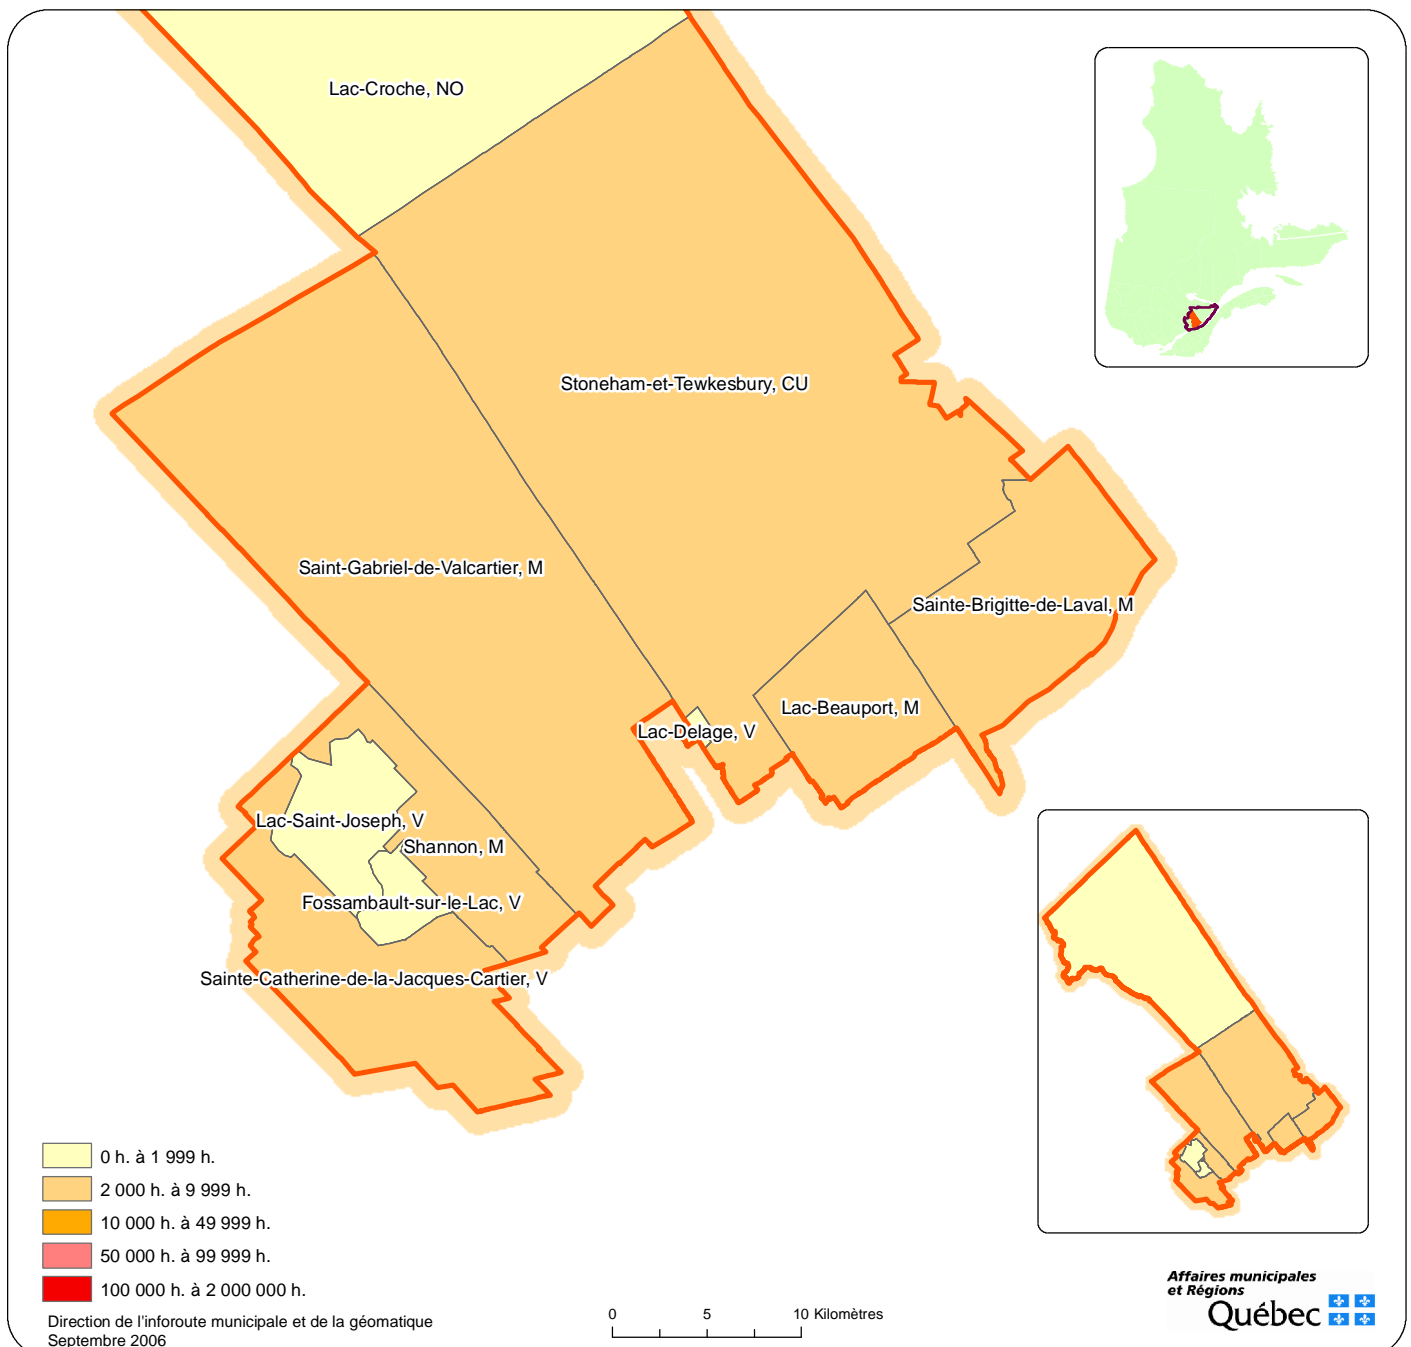

Code	Municipalité	Dési- gnation	Population (2006)	Superficie km2	Code	Municipalité	Dési- gnation	Population (2006)	Superficie km2
21025	Beaupré	V	2 909	22,53	21020	Saint-Joachim	P	1 489	40,68
21045	Boischatel	M	4 751	19,64	21015	Saint-Louis-de-Gonzague-du-Cap-Tourmente	P	2	0,00
21035	Château-Richer	V	3 527	228,99	21005	Saint-Tite-des-Caps	M	1 450	130,01
21904	Lac-Jacques-Cartier	NO	0	4 266,84	21902	Sault-au-Cochon	NO	0	67,99
21040	L'Ange-Gardien	P	2 946	50,67	Total			22 072	4 974,01
21030	Sainte-Anne-de-Beaupré	V	2 775	64,38					
21010	Saint-Ferréol-les-Neiges	M	2 223	82,28					

Code	Municipalité	Dési- gnation	Population (2006)	Superficie km2	Code	Municipalité	Dési- gnation	Population (2006)	Superficie km2
22010	Fossambault-sur-le-Lac	V	1 132	10,96	22005	Sainte-Catherine-de-la-Jacques-Cartier	V	5 024	120,61
22040	Lac-Beauport	M	6 145	62,72	22025	Saint-Gabriel-de-Valcartier	M	2 502	441,17
22902	Lac-Croche	NO	0	1 782,34	22020	Shannon	M	4 149	61,79
22030	Lac-Delage	V	496	1,46	22035	Stoneham-et-Tewkesbury	CU	5 846	684,75
22015	Lac-Saint-Joseph	V	198	32,81		Total		29 150	3 310,10
22045	Sainte-Brigitte-de-Laval	M	3 658	111,49					