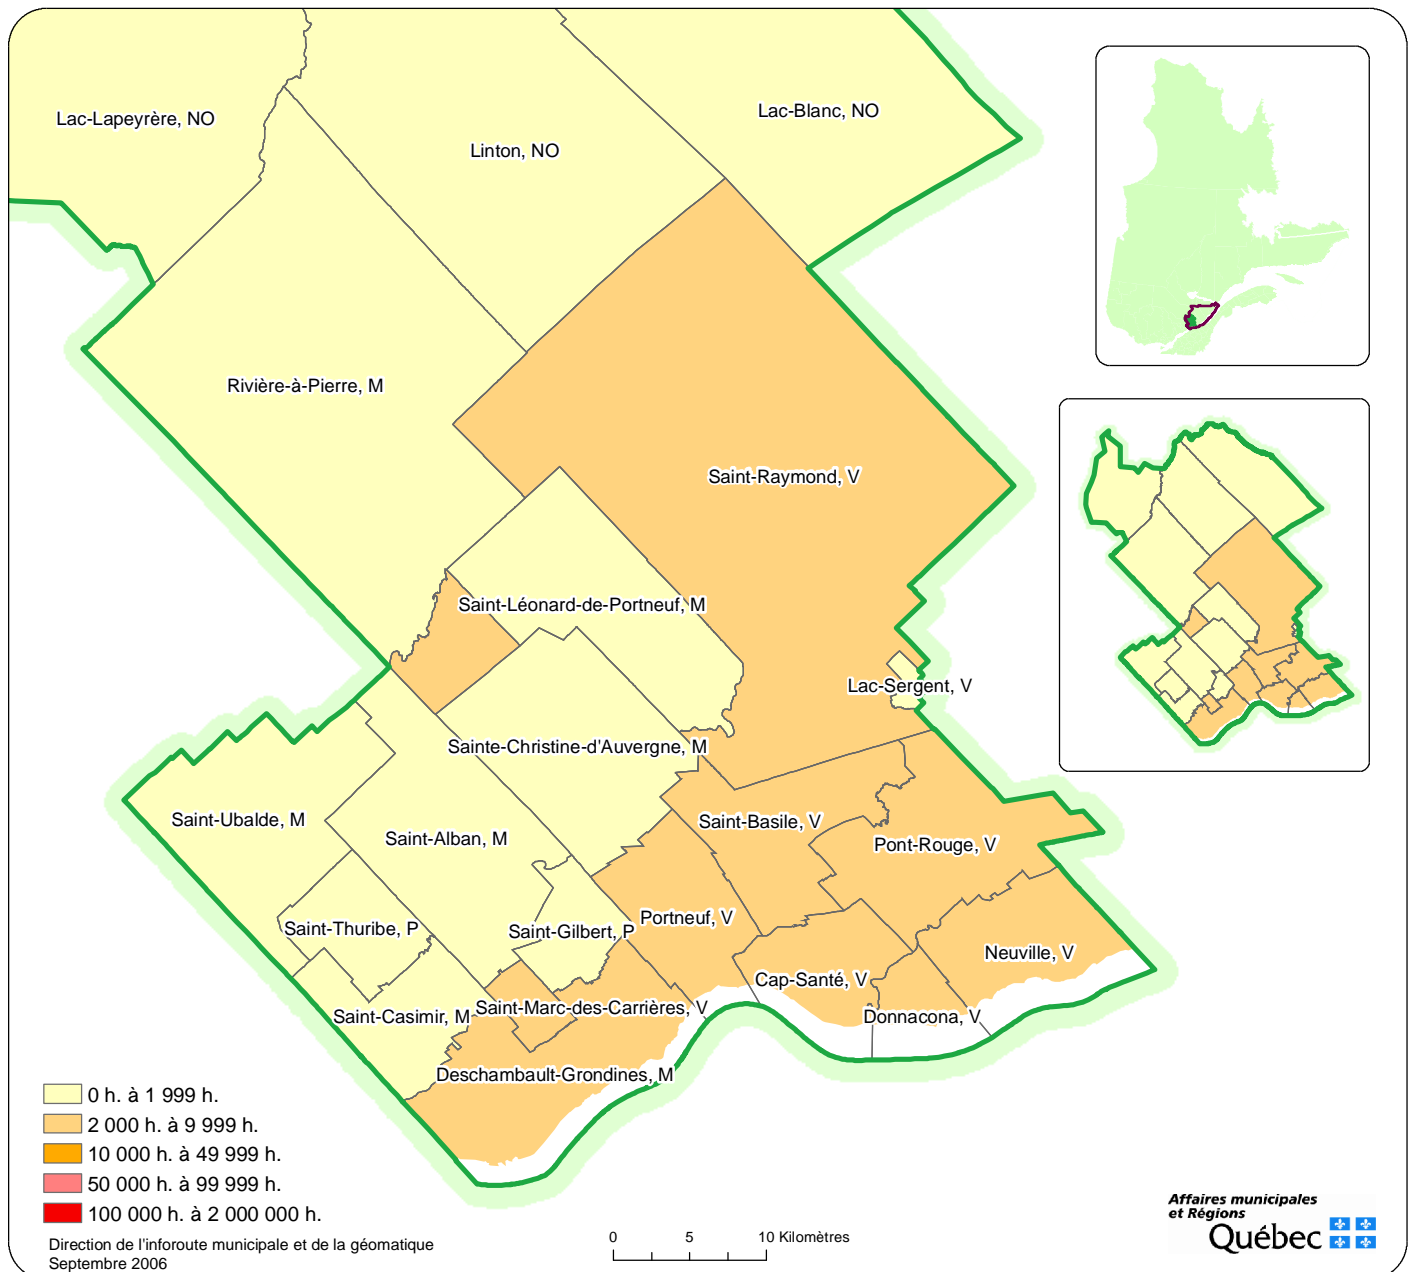

Code	Municipalité	Dési- gnation	Population (2006)	Superficie km2	Code	Municipalité	Dési- gnation	Population (2006)	Superficie km2
20010	Sainte-Famille	P	871	46,43	20020	Saint-Laurent-de-l'Île-d'Orléans	M	1 607	35,32
20030	Sainte-Pétronille	VL	1 060	4,50	20025	Saint-Pierre-de-l'Île-d'Orléans	M	1 898	31,13
20005	Saint-François-de-l'Île-d'Orléans	M	513	30,76	Total			6 834	191,78
20015	Saint-Jean-de-l'Île-d'Orléans	M	885	43,64					

Code	Municipalité	Désignation	Population (2006)	Superficie km2	Code	Municipalité	Désignation	Population (2006)	Superficie km2
34030	Cap-Santé	V	2 554	54,38	34097	Saint-Alban	M	1 142	150,55
34058	Deschambault-Grondines	M	2 058	123,60	34038	Saint-Basile	V	2 663	97,69
34025	Donnacona	V	5 673	20,12	34078	Saint-Casimir	M	1 530	65,93
34902	Lac-Blanc	NO	0	663,48	34105	Sainte-Christine-d'Auvergne	M	362	145,58
34906	Lac-Lapeyrère	NO	0	411,84	34060	Saint-Gilbert	P	285	36,95
34120	Lac-Sergent	V	270	3,52	34115	Saint-Léonard-de-Portneuf	M	1 007	138,71
34904	Linton	NO	1	465,09	34065	Saint-Marc-des-Carières	V	2 851	16,73
34007	Neuville	V	3 633	72,04	34128	Saint-Raymond	V	9 234	684,65
34017	Pont-Rouge	V	7 651	121,02	34085	Saint-Thuribe	P	312	50,81
34048	Portneuf	V	3 141	110,43	34090	Saint-Ubalde	M	1 452	141,28
34135	Rivière-à-Pierre	M	680	521,31		Total		46 499	4 095,71