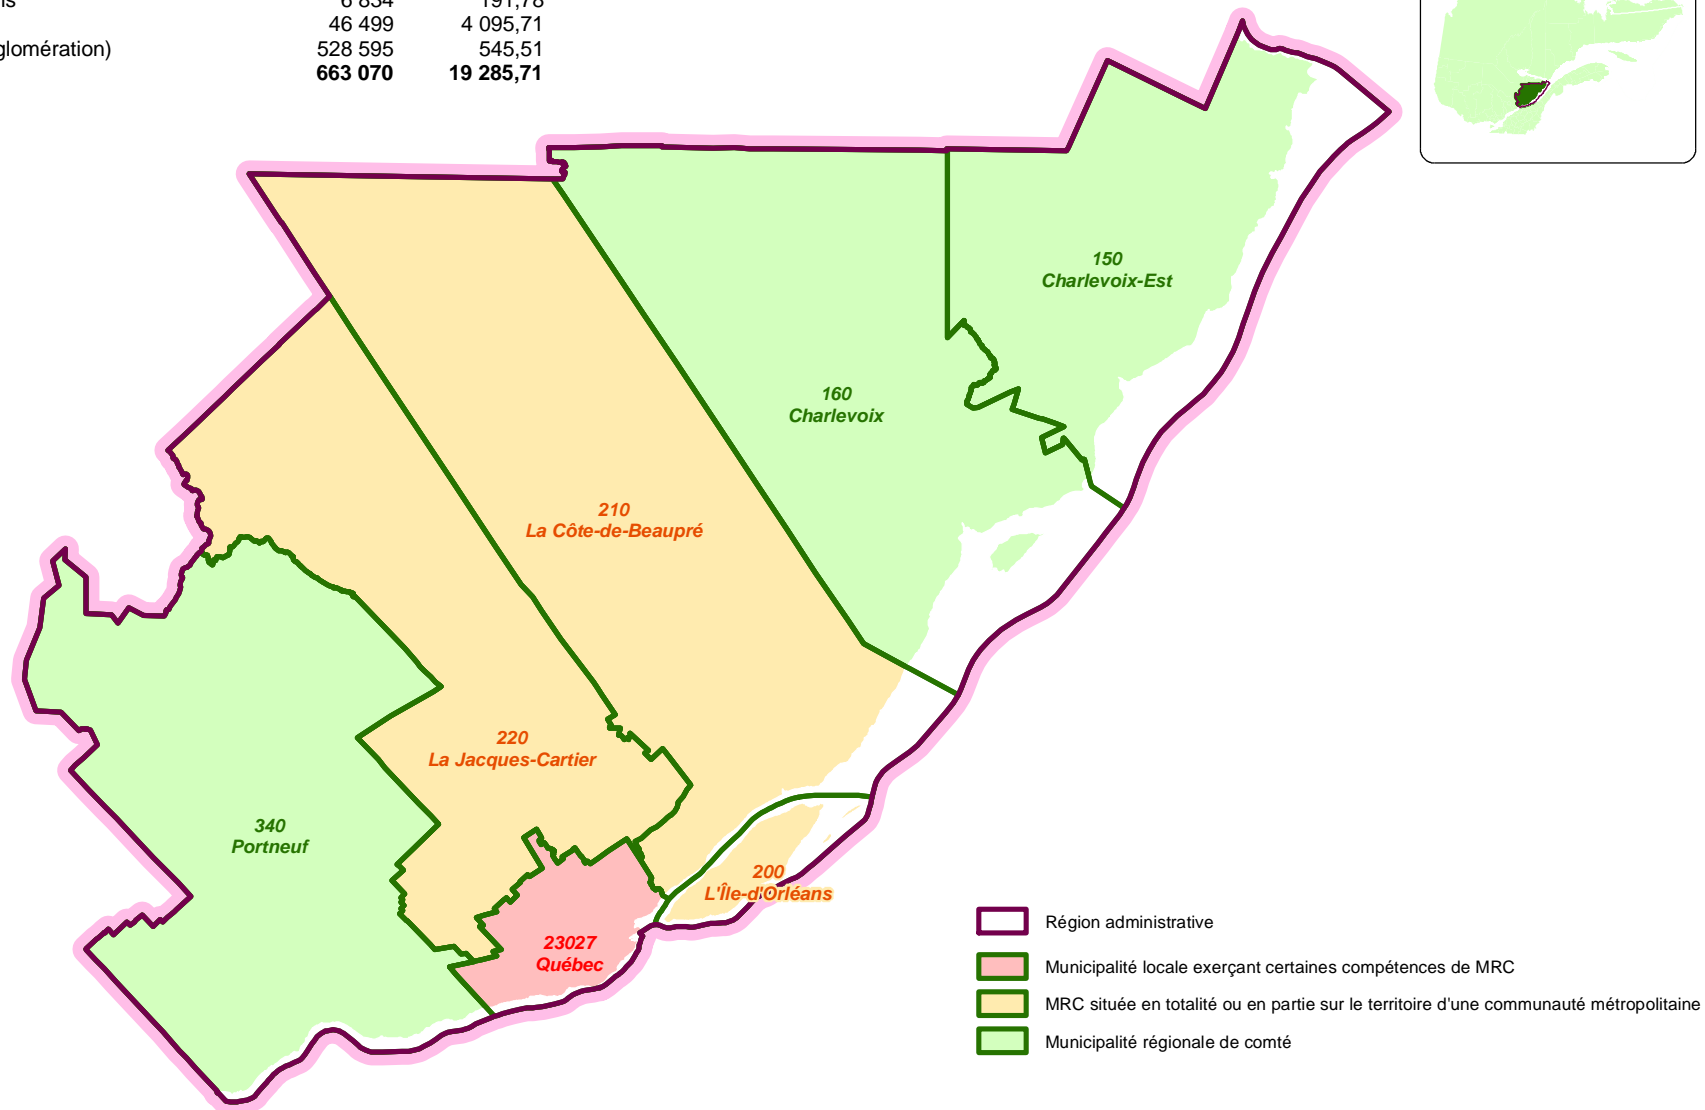

RÉGION 03 : Capitale-Nationale

LES MRC ET MUNICIPALITÉS LOCALES EXERÇANT CERTAINES COMPÉTENCES DE MRC

Code	Agglomération ou Municipalité régionale de comté	Population (2006)	Superficie km ²
160	Charlevoix	13 259	3 798,72
150	Charlevoix-Est	16 661	2 369,88
210	La Côte-de-Beaupré	22 072	4 974,01
220	La Jacques-Cartier	29 150	3 310,10
200	L'Île-d'Orléans	6 834	191,78
340	Portneuf	46 499	4 095,71
23027	Québec (Agglomération)	528 595	545,51
		663 070	19 285,71

- 0 h. à 1 999 h.
- 2 000 h. à 9 999 h.
- 10 000 h. à 49 999 h.
- 50 000 h. à 99 999 h.
- 100 000 h. à 2 000 000 h.

Direction de l'inforoute municipale et de la géomatique
Septembre 2006

0 5 10 Kilomètres

Code	Municipalité	Dési- gnation	Population (2006)	Superficie km2	Code	Municipalité	Dési- gnation	Population (2006)	Superficie km2
20010	Sainte-Famille	P	871	46,43	20020	Saint-Laurent-de-l'Île-d'Orléans	M	1 607	35,32
20030	Sainte-Pétronille	VL	1 060	4,50	20025	Saint-Pierre-de-l'Île-d'Orléans	M	1 898	31,13
20005	Saint-François-de-l'Île-d'Orléans	M	513	30,76	Total			6 834	191,78
20015	Saint-Jean-de-l'Île-d'Orléans	M	885	43,64					

Code	Municipalité	Désignation	Population (2006)	Superficie km2	Code	Municipalité	Désignation	Population (2006)	Superficie km2
34030	Cap-Santé	V	2 554	54,38	34097	Saint-Alban	M	1 142	150,55
34058	Deschambault-Grondines	M	2 058	123,60	34038	Saint-Basile	V	2 663	97,69
34025	Donnacona	V	5 673	20,12	34078	Saint-Casimir	M	1 530	65,93
34902	Lac-Blanc	NO	0	663,48	34105	Sainte-Christine-d'Auvergne	M	362	145,58
34906	Lac-Lapeyrère	NO	0	411,84	34060	Saint-Gilbert	P	285	36,95
34120	Lac-Sergent	V	270	3,52	34115	Saint-Léonard-de-Portneuf	M	1 007	138,71
34904	Linton	NO	1	465,09	34065	Saint-Marc-des-Carières	V	2 851	16,73
34007	Neuville	V	3 633	72,04	34128	Saint-Raymond	V	9 234	684,65
34017	Pont-Rouge	V	7 651	121,02	34085	Saint-Thuribe	P	312	50,81
34048	Portneuf	V	3 141	110,43	34090	Saint-Ubalde	M	1 452	141,28
34135	Rivière-à-Pierre	M	680	521,31		Total		46 499	4 095,71