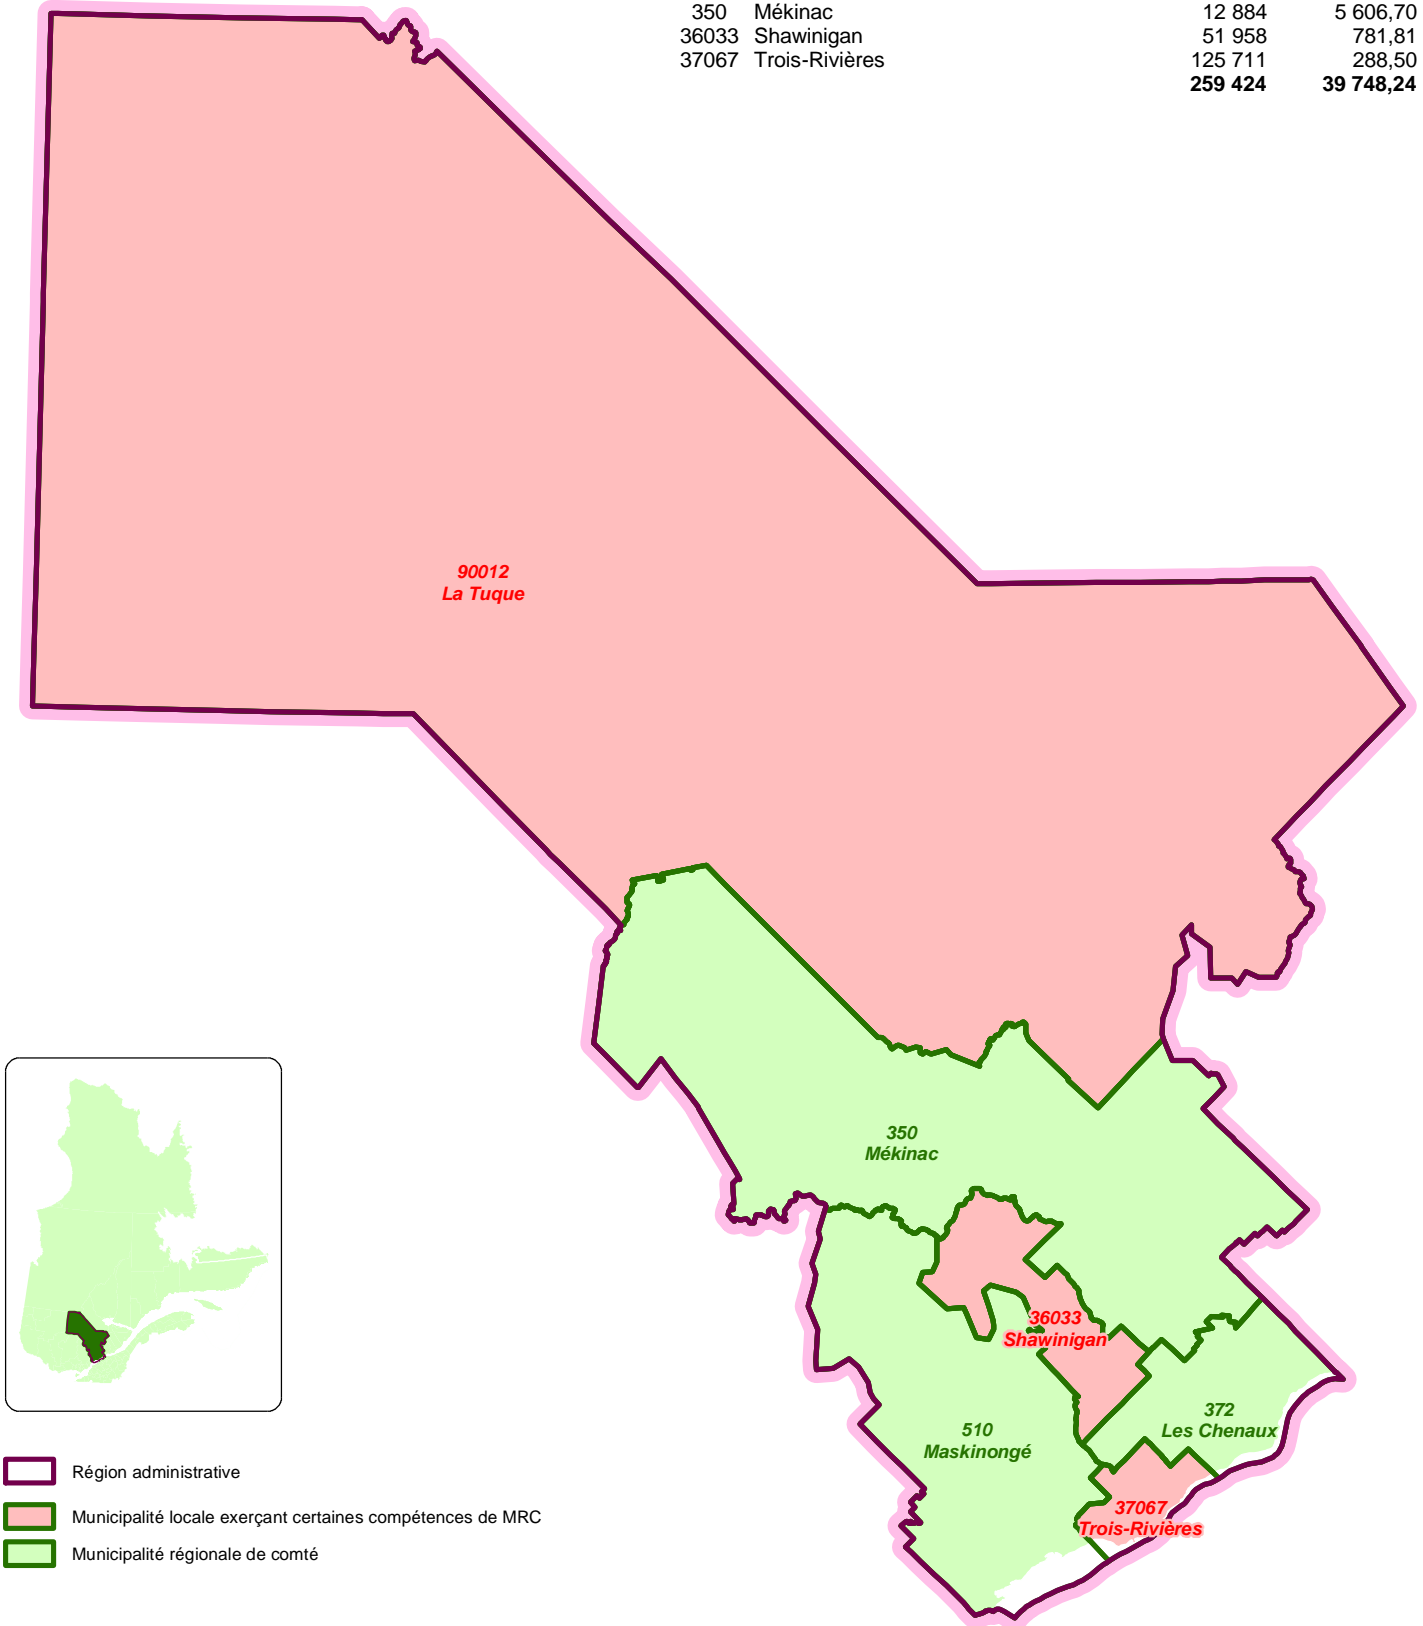

RÉGION 04 : Mauricie

LES MRC ET MUNICIPALITÉS LOCALES EXERÇANT CERTAINES COMPÉTENCES DE MRC

Code	Ville ou Municipalité régionale de comté	Population (2006)	Superficie km ²
90012	La Tuque	15 779	29 738,94
372	Les Chenaux	17 495	859,20
510	Maskinongé	35 597	2 473,09
350	Mékinac	12 884	5 606,70
36033	Shawinigan	51 958	781,81
37067	Trois-Rivières	125 711	288,50
		259 424	39 748,24

Code	Municipalité	Dési- gnation	Population (2006)	Superficie km2	Code	Municipalité	Dési- gnation	Population (2006)	Superficie km2
90801	Coucouchache	R	0	0,05	90804	Obedjiwan	R	1 792	9,27
90017	La Bostonnais	M	559	295,60	90802	Wemotaci	R	1 104	32,79
90012	La Tuque	V	12 187	28 421,48	Total			15 779	29 738,94
90027	Lac-Édouard	M	137	979,75					