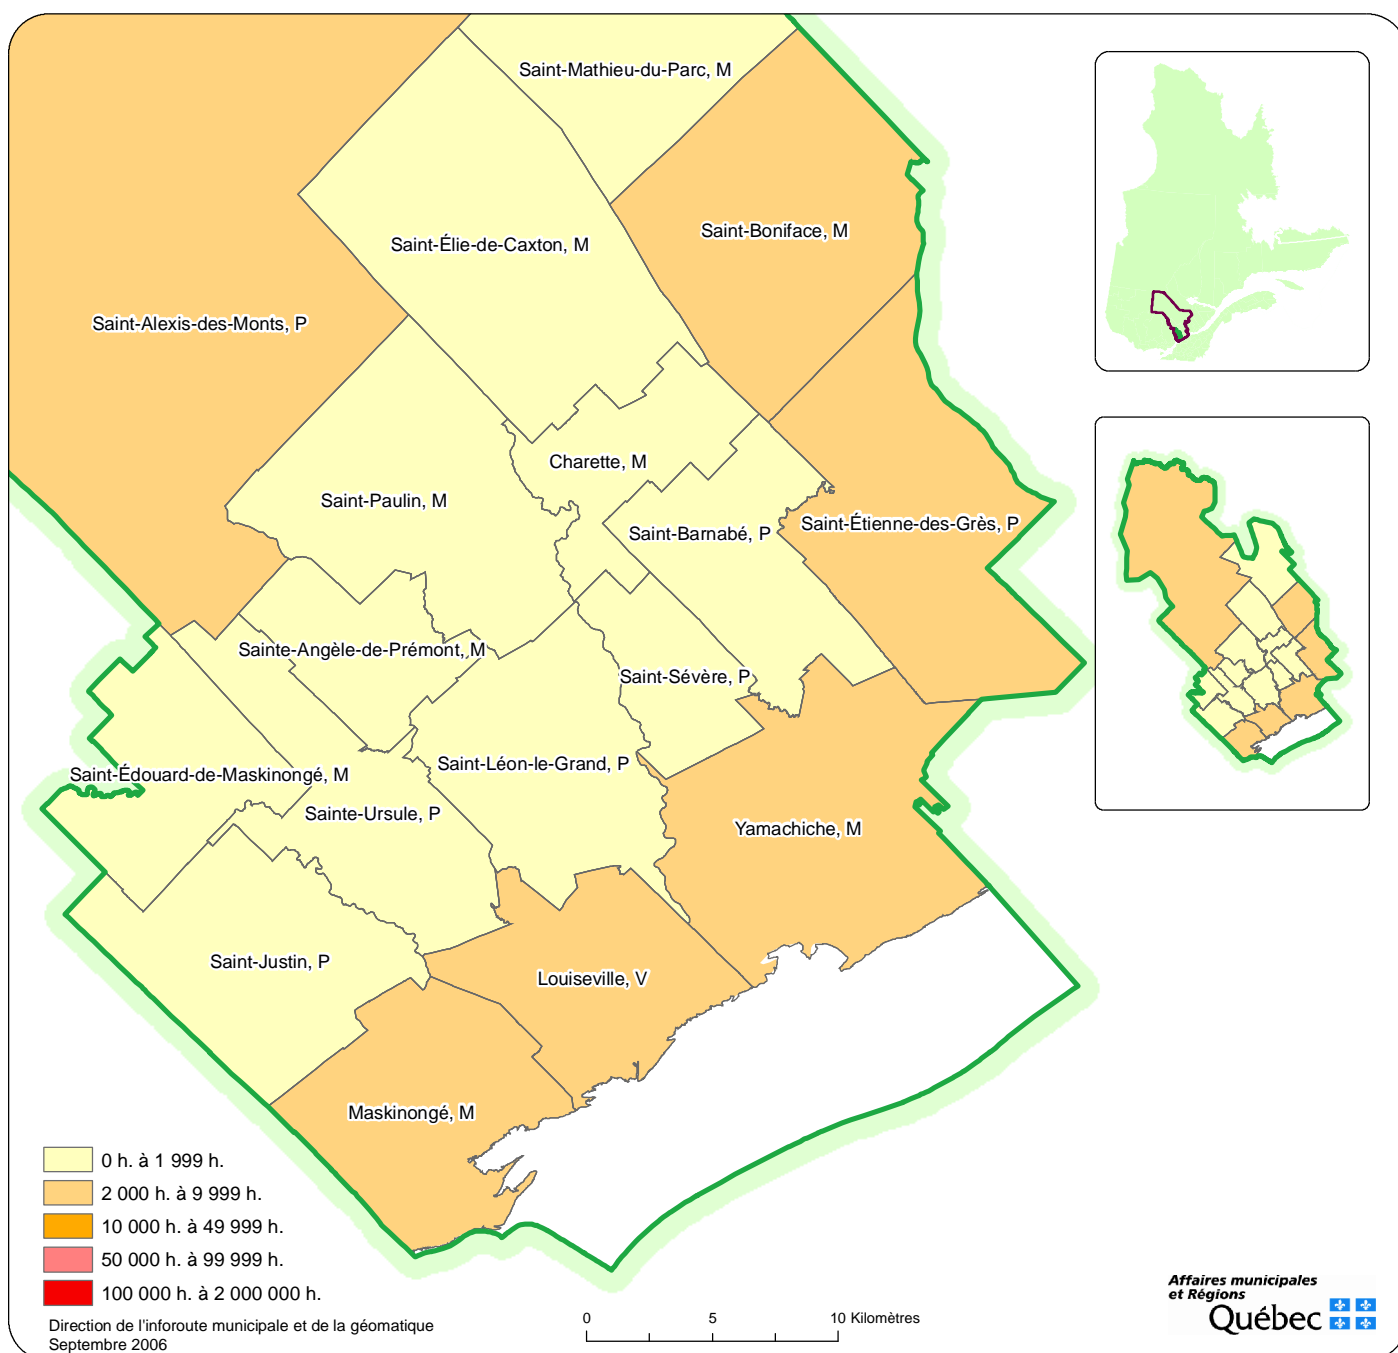

Maskinongé

510

651, boulevard Saint-Laurent Est

Louiseville
J5V 1J1

Téléphone: (819) 228-9461
Télécopieur: (819) 228-2193
Courriel: mrcinfo@mrc-maskinonge.qc.ca
Site internet: www.mrc-maskinonge.qc.ca

Code	Municipalité	Dési- gnation	Population (2006)	Superficie km2	Code	Municipalité	Dési- gnation	Population (2006)	Superficie km2
51080	Charette	M	961	42,55	51090	Saint-Étienne-des-Grès	P	3 942	103,52
51015	Louiseville	V	7 758	62,56	51040	Sainte-Ursule	P	1 473	65,37
51008	Maskinongé	M	2 265	75,98	51045	Saint-Justin	P	1 031	82,46
51065	Saint-Alexis-des-Monts	P	3 103	1 153,85	51035	Saint-Léon-le-Grand	P	963	72,57
51025	Saint-Barnabé	P	1 211	58,81	51070	Saint-Mathieu-du-Parc	M	1 263	196,45
51085	Saint-Boniface	M	4 103	112,12	51060	Saint-Paulin	M	1 588	96,40
51055	Sainte-Angèle-de-Prémont	M	615	38,51	51030	Saint-Sévère	P	330	31,83
51050	Saint-Édouard-de-Maskinongé	M	763	55,06	51020	Yamachiche	M	2 663	106,30
51075	Saint-Élie-de-Caxton	M	1 565	118,75	Total			35 597	2 473,09