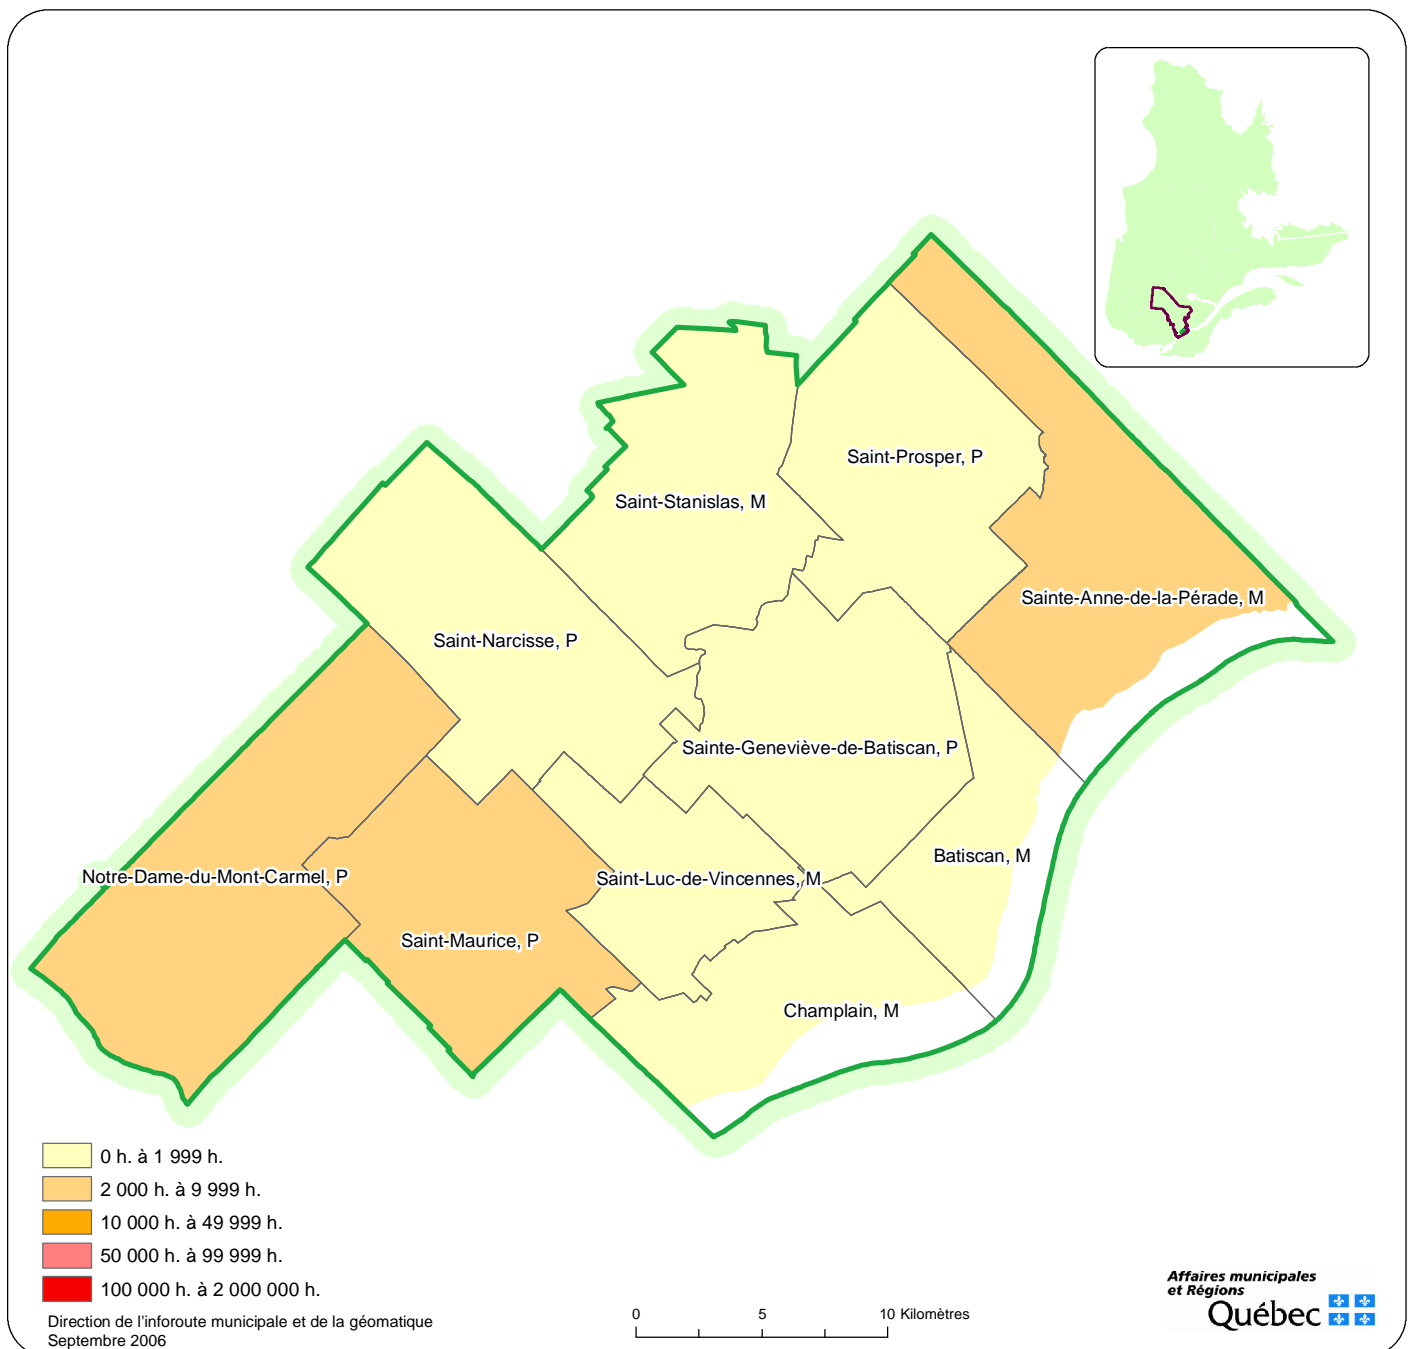

Code	Municipalité	Dési- gnation	Population (2006)	Superficie km2	Code	Municipalité	Dési- gnation	Population (2006)	Superficie km2
90801	Coucouchache	R	0	0,05	90804	Obedjiwan	R	1 792	9,27
90017	La Bostonnais	M	559	295,60	90802	Wemotaci	R	1 104	32,79
90012	La Tuque	V	12 187	28 421,48	Total			15 779	29 738,94
90027	Lac-Édouard	M	137	979,75					

Affaires municipales
et Régions
Québec

Les Chenaux

372

630, rue Principale

Saint-Luc-de-Vincennes
G0X 3K0

Téléphone: (819) 295-5115
Télécopieur: (819) 295-5117
Courriel: pierre.stonge@mrcdeschenaux.ca

Code	Municipalité	Dési- gnation	Population (2006)	Superficie km2	Code	Municipalité	Dési- gnation	Population (2006)	Superficie km2
37210	Batiscan	M	937	44,02	37230	Saint-Maurice	P	2 308	90,33
37220	Champlain	M	1 583	58,59	37240	Saint-Narcisse	P	1 852	103,49
37235	Notre-Dame-du-Mont-Carmel	P	5 300	126,61	37250	Saint-Prosper	P	555	92,03
37205	Sainte-Anne-de-la-Pérade	M	2 145	107,94	37245	Saint-Stanislas	M	1 077	86,37
37215	Sainte-Geneviève-de-Batiscan	P	1 125	97,09		Total		17 495	859,20
37225	Saint-Luc-de-Vincennes	M	613	52,73					