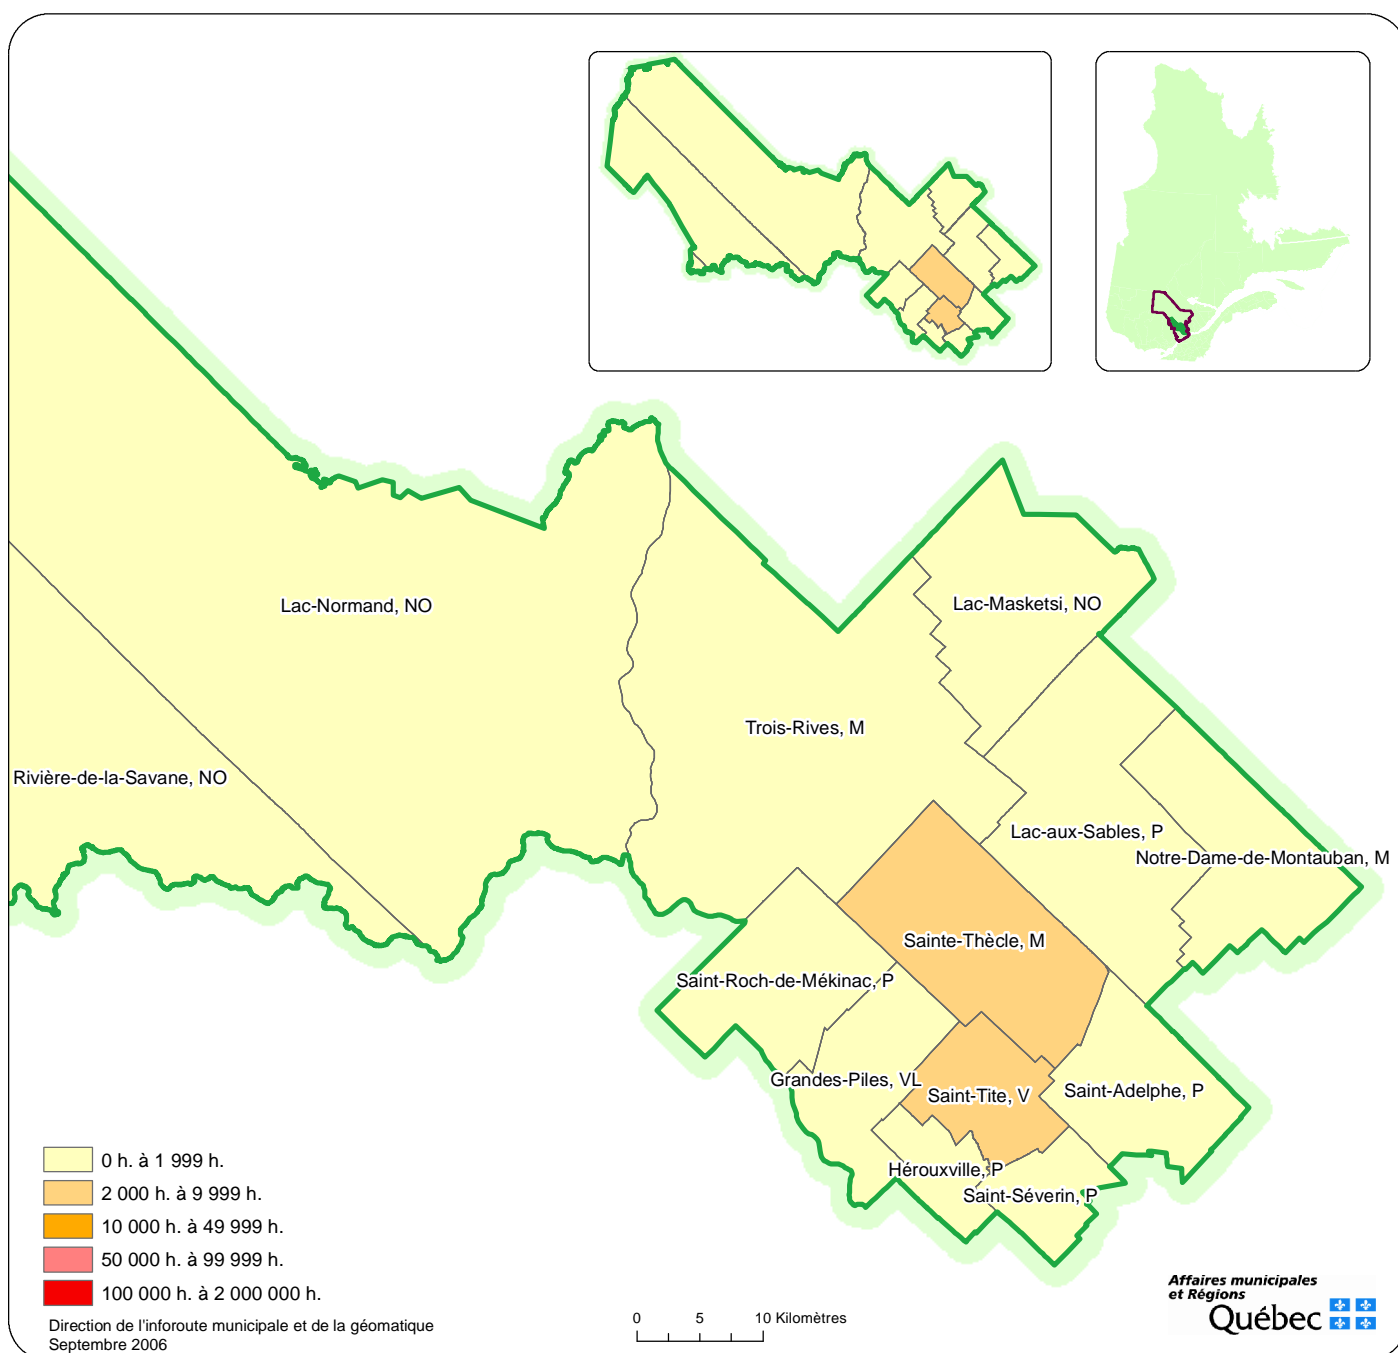

Mékinac

350

560, rue Notre-Dame

Saint-Tite
G0X 3H0

Téléphone: (418) 365-5151
Télécopieur: (418) 365-7377
Courriel: mrcmek@globetrotter.net

Code	Municipalité	Dési- gnation	Population (2006)	Superficie km2	Code	Municipalité	Dési- gnation	Population (2006)	Superficie km2
35040	Grandes-Piles	VL	379	115,38	35015	Saint-Adelphe	P	971	135,35
35035	Hérouxville	P	1 339	54,51	35050	Sainte-Thècle	M	2 478	216,64
35010	Lac-aux-Sables	P	1 389	285,45	35045	Saint-Roch-de-Mékinac	P	306	155,39
35908	Lac-Boulé	NO	0	22,99	35020	Saint-Séverin	P	911	61,97
35902	Lac-Masketsi	NO	10	257,00	35027	Saint-Tite	V	3 852	91,01
35904	Lac-Normand	NO	0	2 164,70	35055	Trois-Rives	M	473	675,09
35005	Notre-Dame-de-Montauban	M	776	163,53	Total			12 884	5 606,70
35906	Rivière-de-la-Savane	NO	0	1 207,69