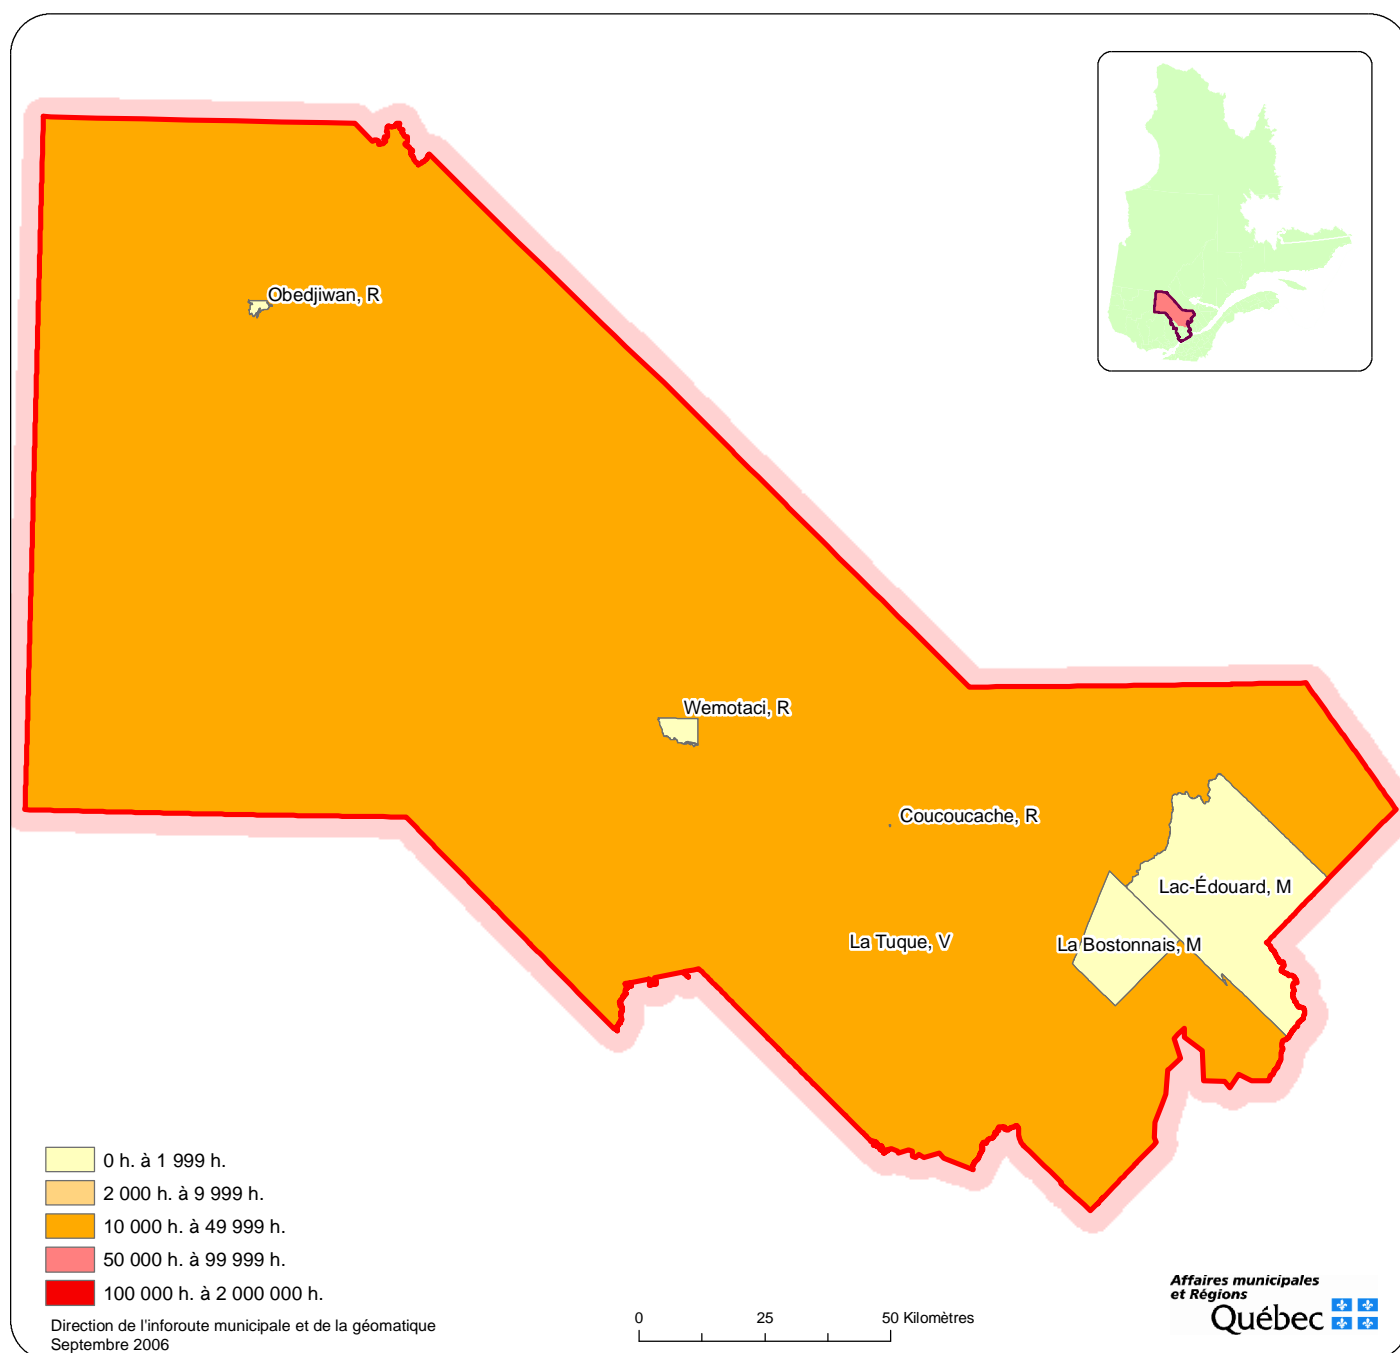

RÉGION 04 : Mauricie

LES MRC ET MUNICIPALITÉS LOCALES EXERÇANT CERTAINES COMPÉTENCES DE MRC

Code	Ville ou Municipalité régionale de comté	Population (2006)	Superficie km ²
90012	La Tuque	15 779	29 738,94
372	Les Chenaux	17 495	859,20
510	Maskinongé	35 597	2 473,09
350	Mékinac	12 884	5 606,70
36033	Shawinigan	51 958	781,81
37067	Trois-Rivières	125 711	288,50
		259 424	39 748,24

Code	Municipalité	Dési- gnation	Population (2006)	Superficie km2	Code	Municipalité	Dési- gnation	Population (2006)	Superficie km2
90801	Coucouchache	R	0	0,05	90804	Obedjiwan	R	1 792	9,27
90017	La Bostonnais	M	559	295,60	90802	Wemotaci	R	1 104	32,79
90012	La Tuque	V	12 187	28 421,48	Total			15 779	29 738,94
90027	Lac-Édouard	M	137	979,75					