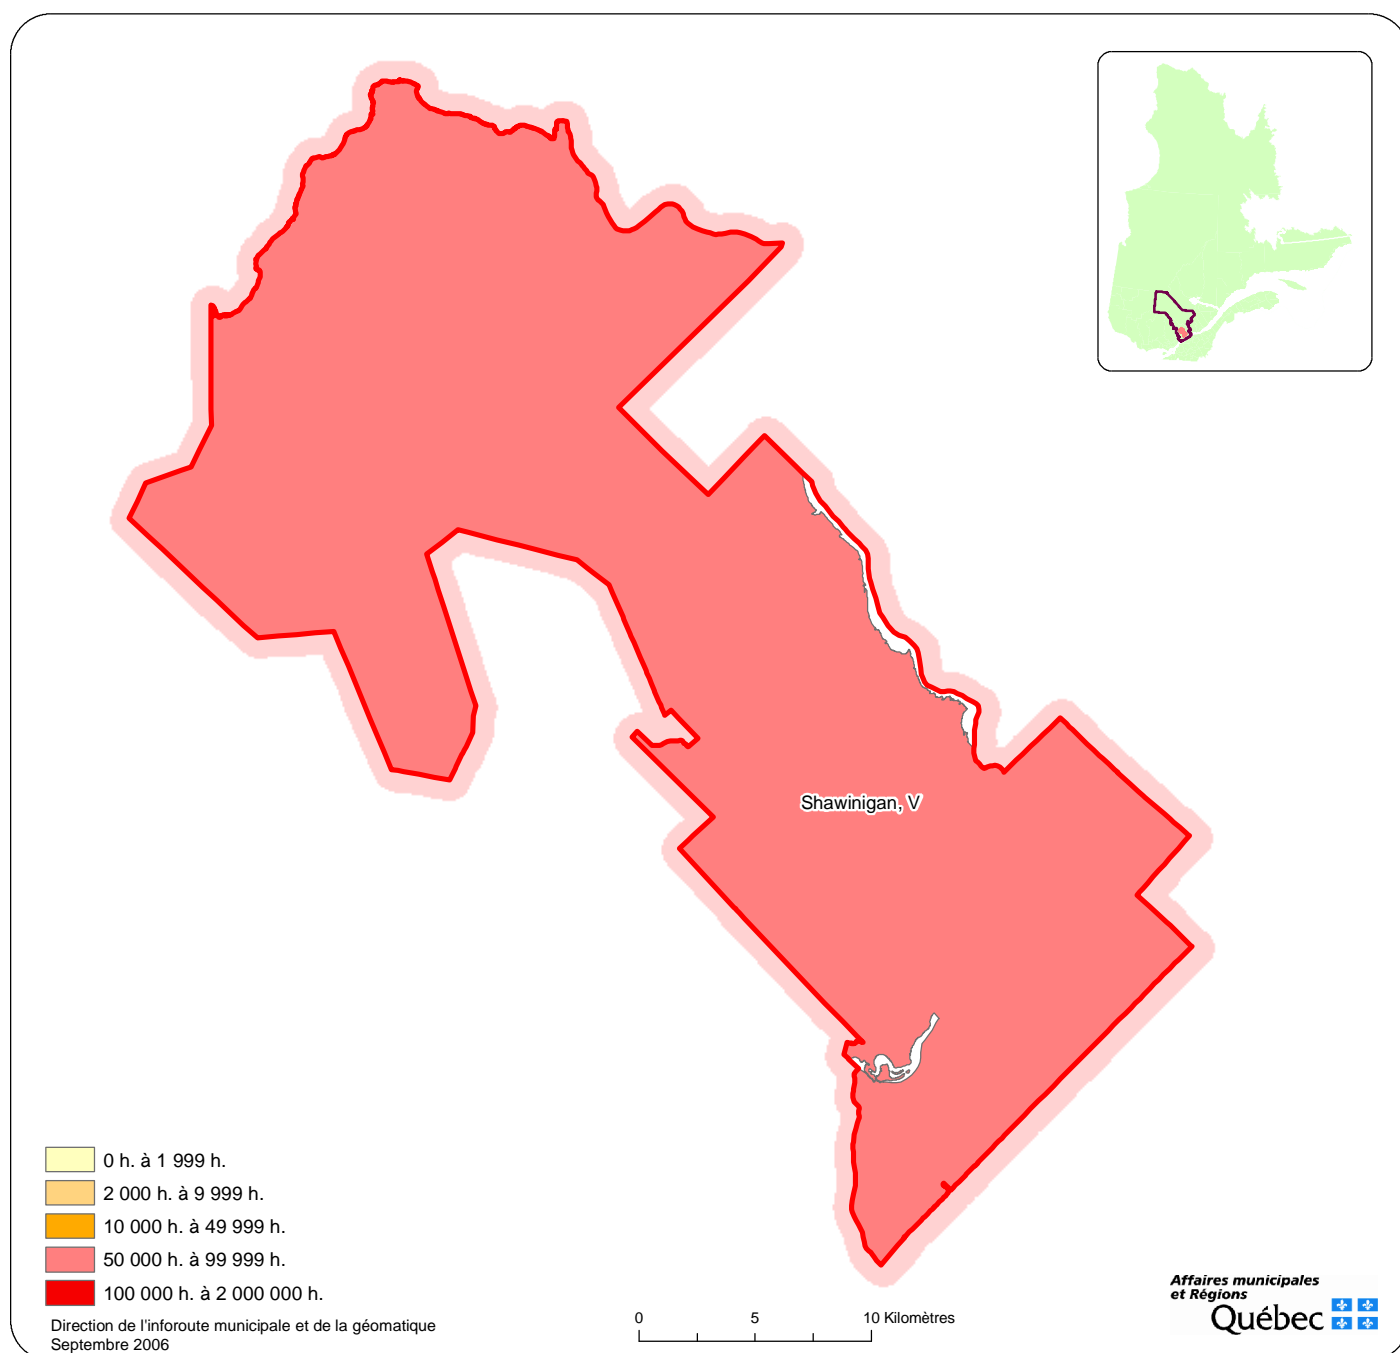

Shawinigan

36033

550, avenue de l'Hôtel-de-Ville
C. P. 400
Shawinigan
G9N 6V3

Téléphone: (819) 536-7200
Télécopieur: (819) 536-7255
Courriel: information@shawinigan.ca
Site internet: www.ville.shawinigan.qc.ca

Code	Municipalité	Dési- gnation	Population (2006)	Superficie km2
36033	Shawinigan	V	51 958	781,81
		Total	51 958	781,81