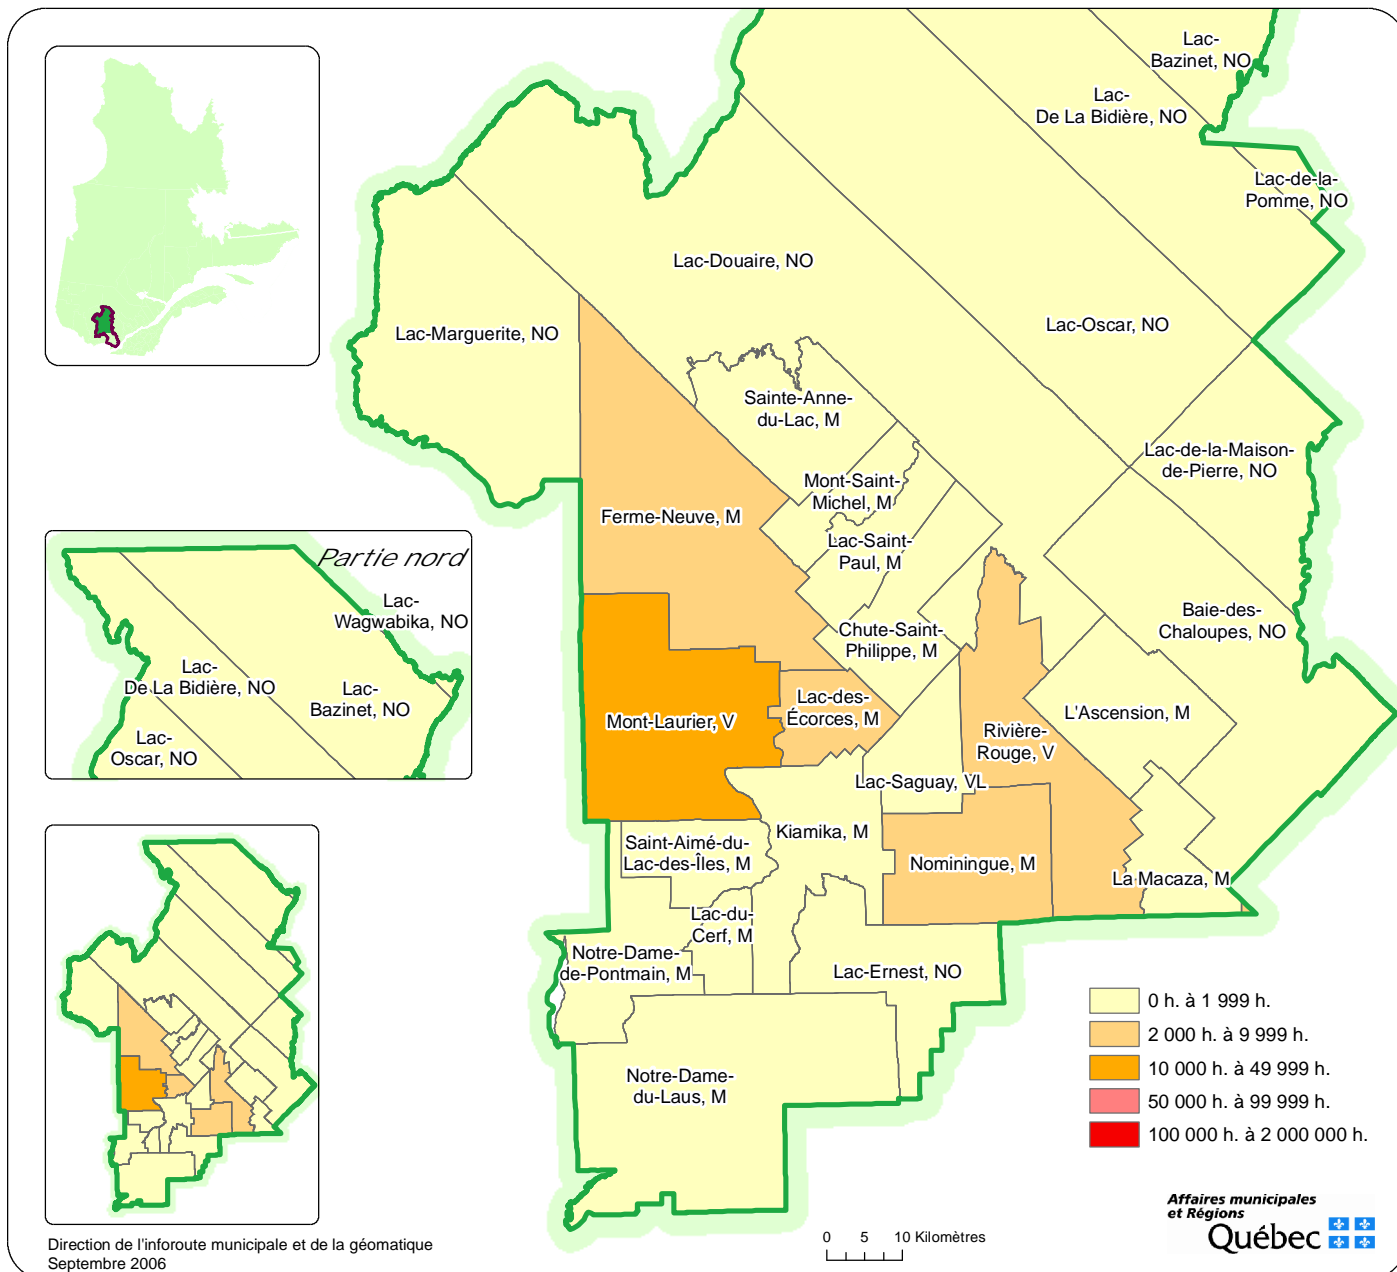

425, rue du Pont

Mont-Laurier
J9L 2R6

Téléphone: (819) 623-3485
Télécopieur: (819) 623-5052
Courriel: administration@mrc-antoine-labelle.qc.ca
Site internet: www.mrc-antoine-labelle.qc.ca

Code	Municipalité	Dési- gnation	Population (2006)	Superficie km2	Code	Municipalité	Dési- gnation	Population (2006)	Superficie km2
79920	Baie-des-Chaloupes	NO	0	711,86	79914	Lac-Oscar	NO	0	1 795,74
79065	Chute-Saint-Philippe	M	843	238,95	79060	Lac-Saguay	VL	409	176,26
79097	Ferme-Neuve	M	3 048	1 031,55	79105	Lac-Saint-Paul	M	456	137,06
79025	Kiamika	M	761	348,25	79906	Lac-Wagwabika	NO	0	6,06
79047	La Macaza	M	1 101	163,22	79050	L'Ascension	M	805	342,83
79904	Lac-Akonapwehikan	NO	0	16,93	79088	Mont-Laurier	V	13 339	590,64
79910	Lac-Bazinet	NO	0	1 660,47	79110	Mont-Saint-Michel	M	635	137,65
79912	Lac-De La Bidière	NO	0	1 709,00	79030	Nomingue	M	2 227	308,34
79916	Lac-de-la-Maison-de-Pierre	NO	0	434,95	79010	Notre-Dame-de-Pontmain	M	669	267,92
79902	Lac-de-la-Pomme	NO	0	45,00	79005	Notre-Dame-du-Laus	M	1 448	866,02
79078	Lac-des-Écorces	M	2 770	143,59	79037	Rivière-Rouge	V	4 595	463,18
79922	Lac-Douaire	NO	0	2 090,47	79022	Saint-Aimé-du-Lac-des-Îles	M	758	165,77
79015	Lac-du-Cerf	M	453	78,45	79115	Sainte-Anne-du-Lac	M	598	345,28
79924	Lac-Ernest	NO	0	412,82		Total		34 915	15 658,86
79926	Lac-Marguerite	NO	0	934,60					

Direction de l'infrastructure municipale et de la géomatique
Septembre 2006