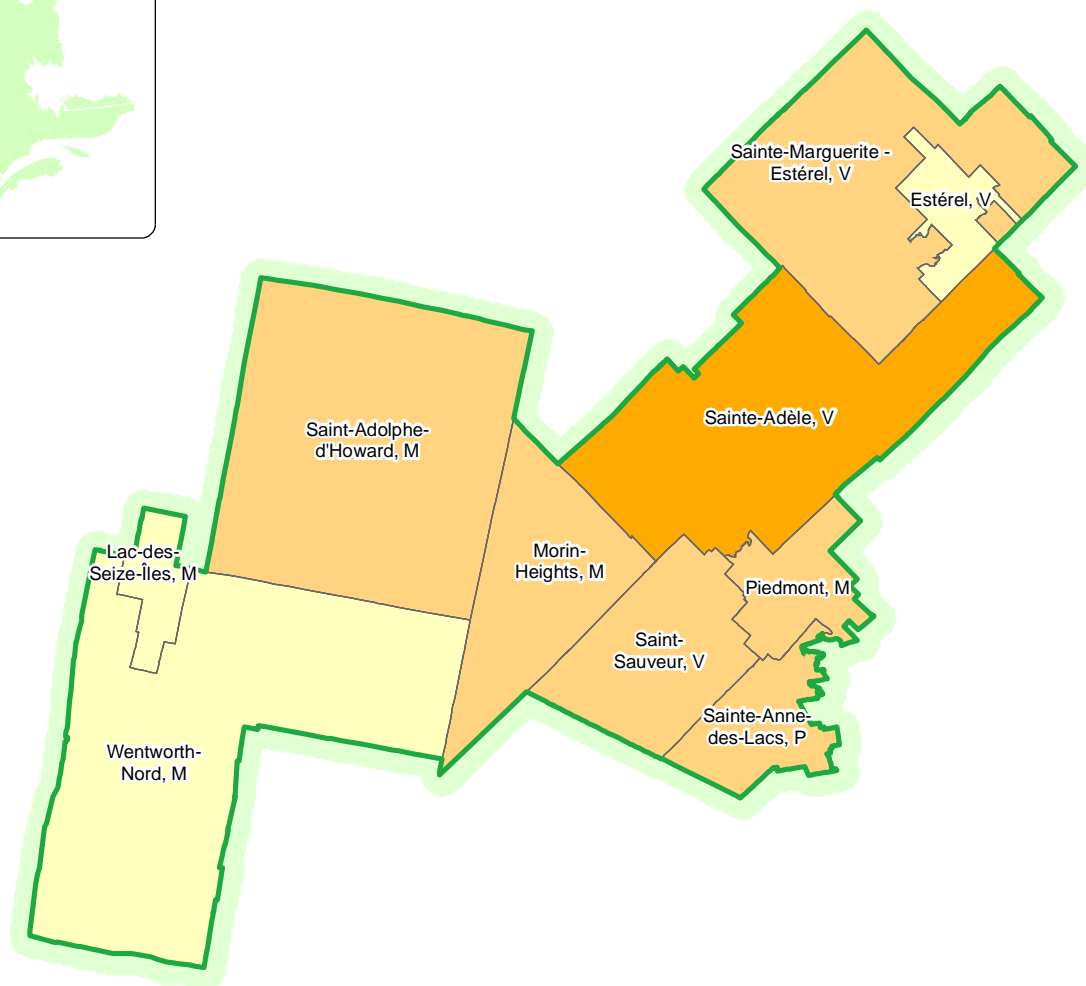

Les Pays-d'en-Haut 770

1014, Valiquette

Sainte-Adèle
J8B 2M3

Téléphone: (450) 229-6637
Télécopieur: (450) 229-5203
Courriel: info@mrcpdh.org
Site internet: www.mrcpdh.com

Code	Municipalité	Désignation	Population (2006)	Superficie km2	Code	Municipalité	Désignation	Population (2006)	Superficie km2
77011	Estérel	V	151	12,06	77035	Sainte-Anne-des-Lacs	P	2 871	23,45
77055	Lac-des-Seize-Îles	M	227	8,49	77012	Sainte-Marguerite - Estérel	V	2 354	98,65
77050	Morin-Heights	M	3 023	55,42	77043	Saint-Sauveur	V	8 865	47,99
77030	Piedmont	M	2 209	23,66	77060	Wentworth-Nord	M	1 247	155,71
77065	Saint-Adolphe-d'Howard	M	2 785	144,41		Total		33 924	692,03
77022	Sainte-Adèle	V	10 192	122,19					

Direction de l'infrastructure municipale et de la géomatique
Septembre 2006

Affaires municipales
et Régions
Québec