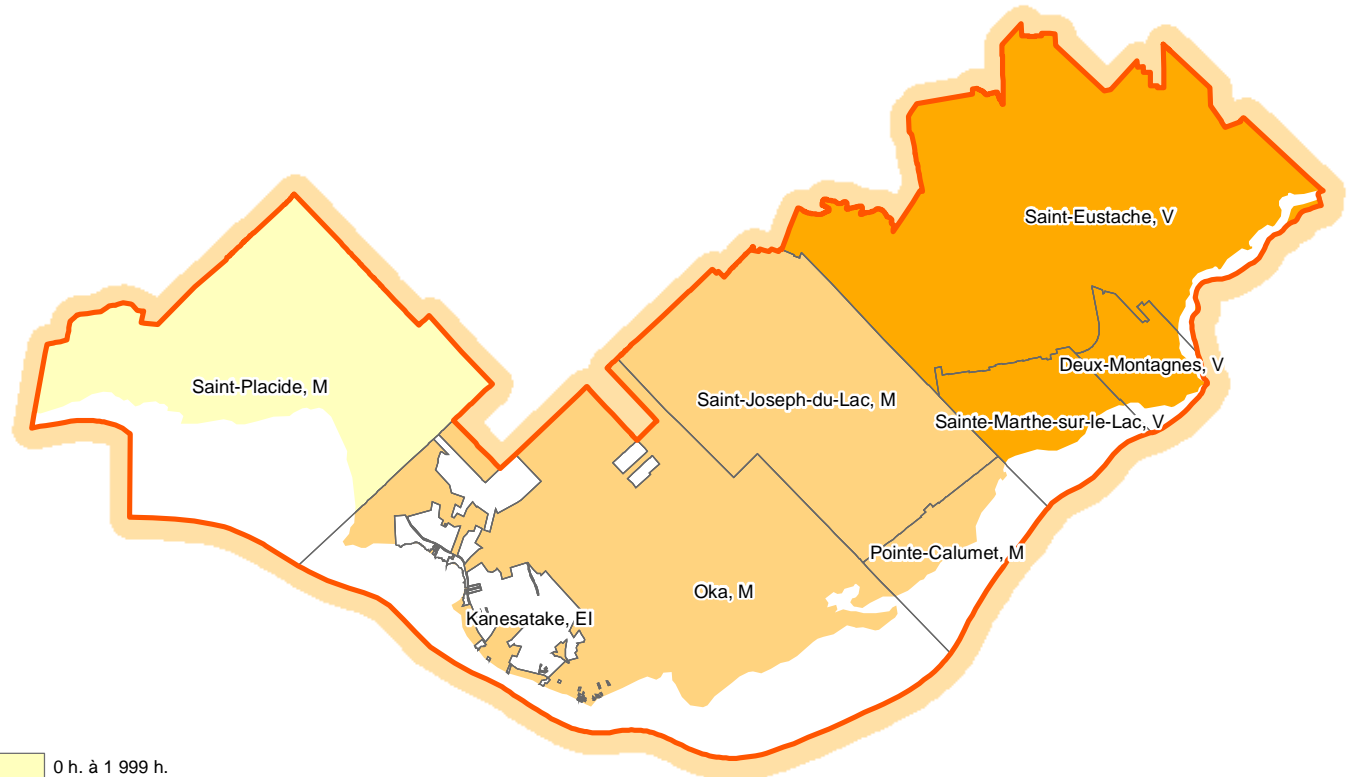

Deux-Montagnes 720 MRC située sur le territoire d'une communauté métropolitaine

400, boul. de Deux-Montagnes, b.201

Deux-Montagnes
J7R 7C2

Téléphone: (450) 491-1818
Télécopieur: (450) 491-3040
Courriel: mrctdm@mrctdm.deux-montagnes.qc.ca

Code	Municipalité	Dési- gnation	Population (2006)	Superficie km2	Code	Municipalité	Dési- gnation	Population (2006)	Superficie km2
72010	Deux-Montagnes	V	17 705	5,82	72005	Saint-Eustache	V	42 103	70,61
72032	Oka	M	4 678	67,21	72025	Saint-Joseph-du-Lac	M	5 285	40,81
72020	Pointe-Calumet	M	6 038	4,89	72043	Saint-Placide	M	1 578	41,95
72015	Sainte-Marthe-sur-le-Lac	V	10 101	9,01		Total		87 488	240,29

Direction de l'infrastructure municipale et de la géomatique
Septembre 2006

Affaires municipales
et Régions
Québec