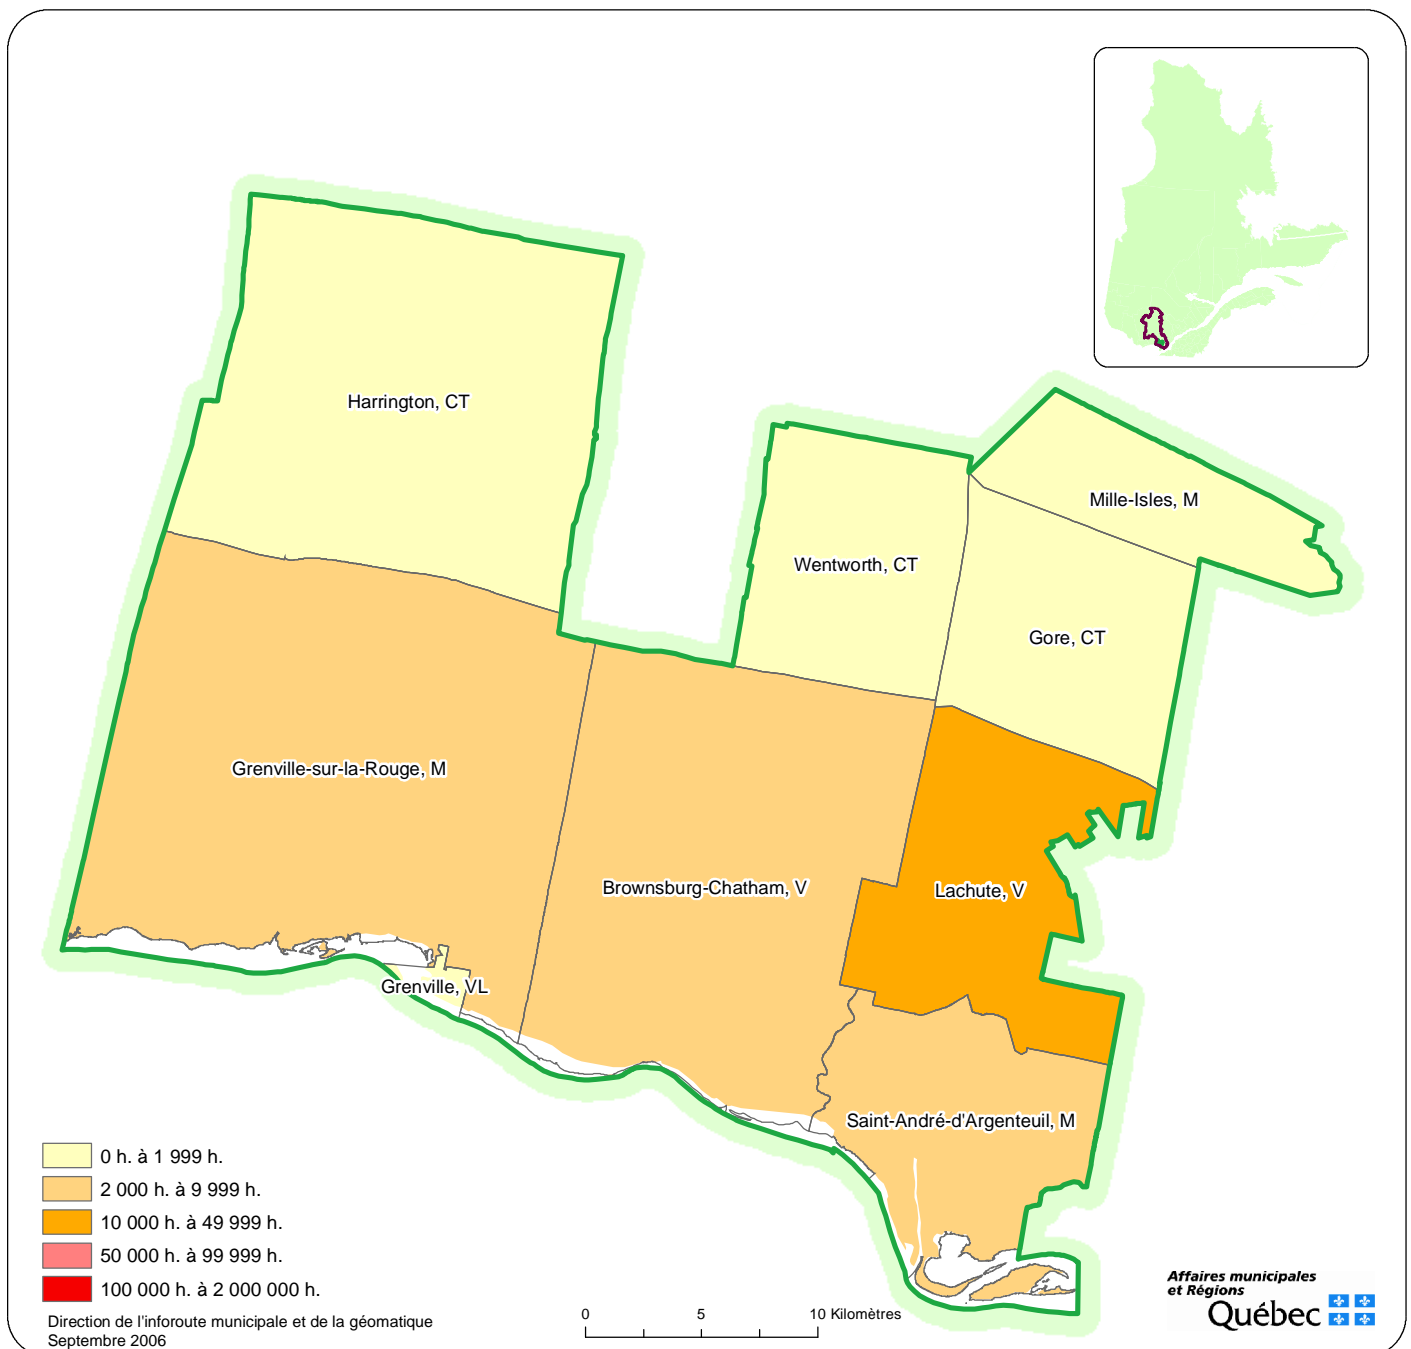

Argenteuil

760

430, rue Grace

Lachute
J8H 1M6

Téléphone: (450) 562-2474
Télécopieur: (450) 562-1911
Courriel: mrc@argenteuil.qc.ca
Site internet: www.argenteuil.qc.ca

Code	Municipalité	Dési- gnation	Population (2006)	Superficie km2	Code	Municipalité	Dési- gnation	Population (2006)	Superficie km2
76043	Brownsburg-Chatham	V	6 971	249,31	76020	Lachute	V	11 687	111,20
76025	Gore	CT	1 338	93,86	76030	Mille-Isles	M	1 206	59,98
76055	Grenville	VL	1 334	3,05	76008	Saint-André-d'Argenteuil	M	3 115	98,45
76052	Grenville-sur-la-Rouge	M	2 711	321,81	76035	Wentworth	CT	460	88,99
76065	Harrington	CT	805	243,87		Total		29 627	1 270,51