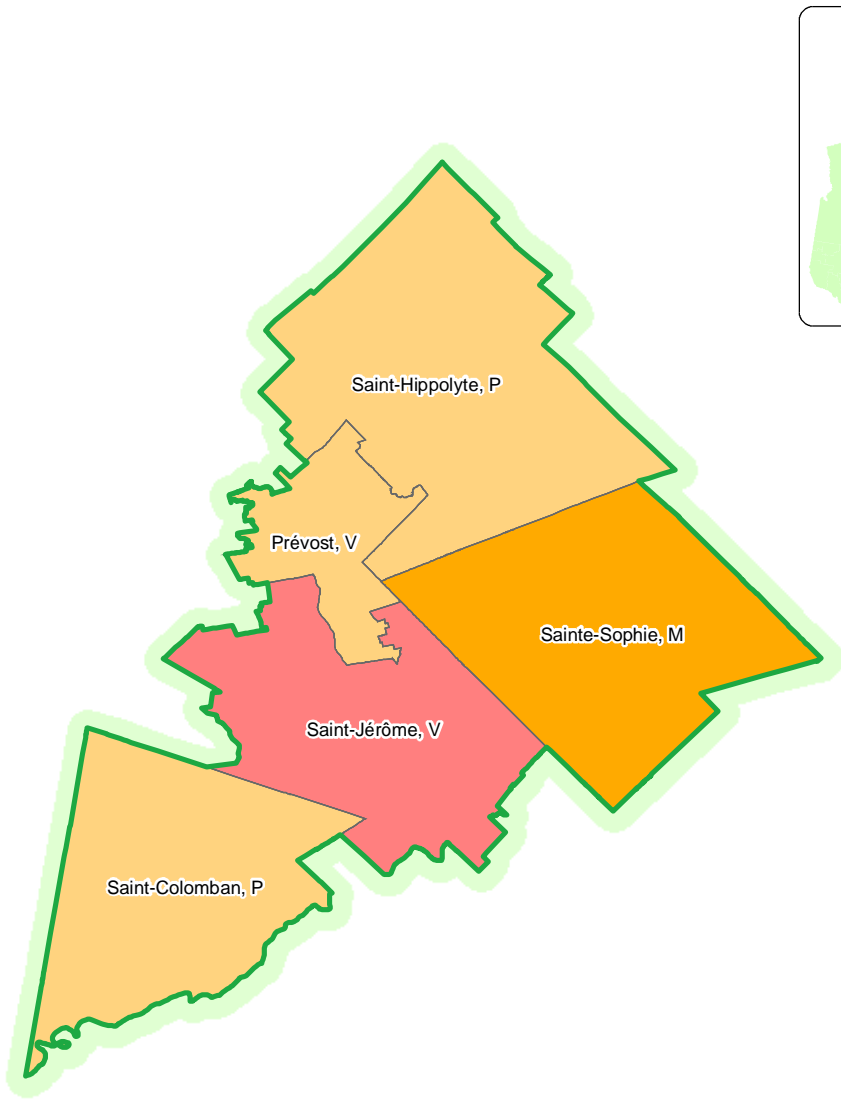

La Rivière-du-Nord 750

161, rue de la Gare, bureau 200

Saint-Jérôme
J7Z 2B9

Téléphone: (450) 436-9321
Télécopieur: (450) 436-1977
Courriel: info@mrcrivieredunord.qc.ca
Site internet: www.mrcrivieredunord.qc.ca

Code	Municipalité	Dési- gnation	Population (2006)	Superficie km2	Code	Municipalité	Dési- gnation	Population (2006)	Superficie km2
75040	Prévost	V	9 393	34,32	75045	Saint-Hippolyte	P	6 622	121,19
75005	Saint-Colomban	P	9 141	94,24	75017	Saint-Jérôme	V	63 892	89,37
75028	Sainte-Sophie	M	10 575	108,98		Total		99 623	448,09

Direction de l'inforoute municipale et de la géomatique
Septembre 2006