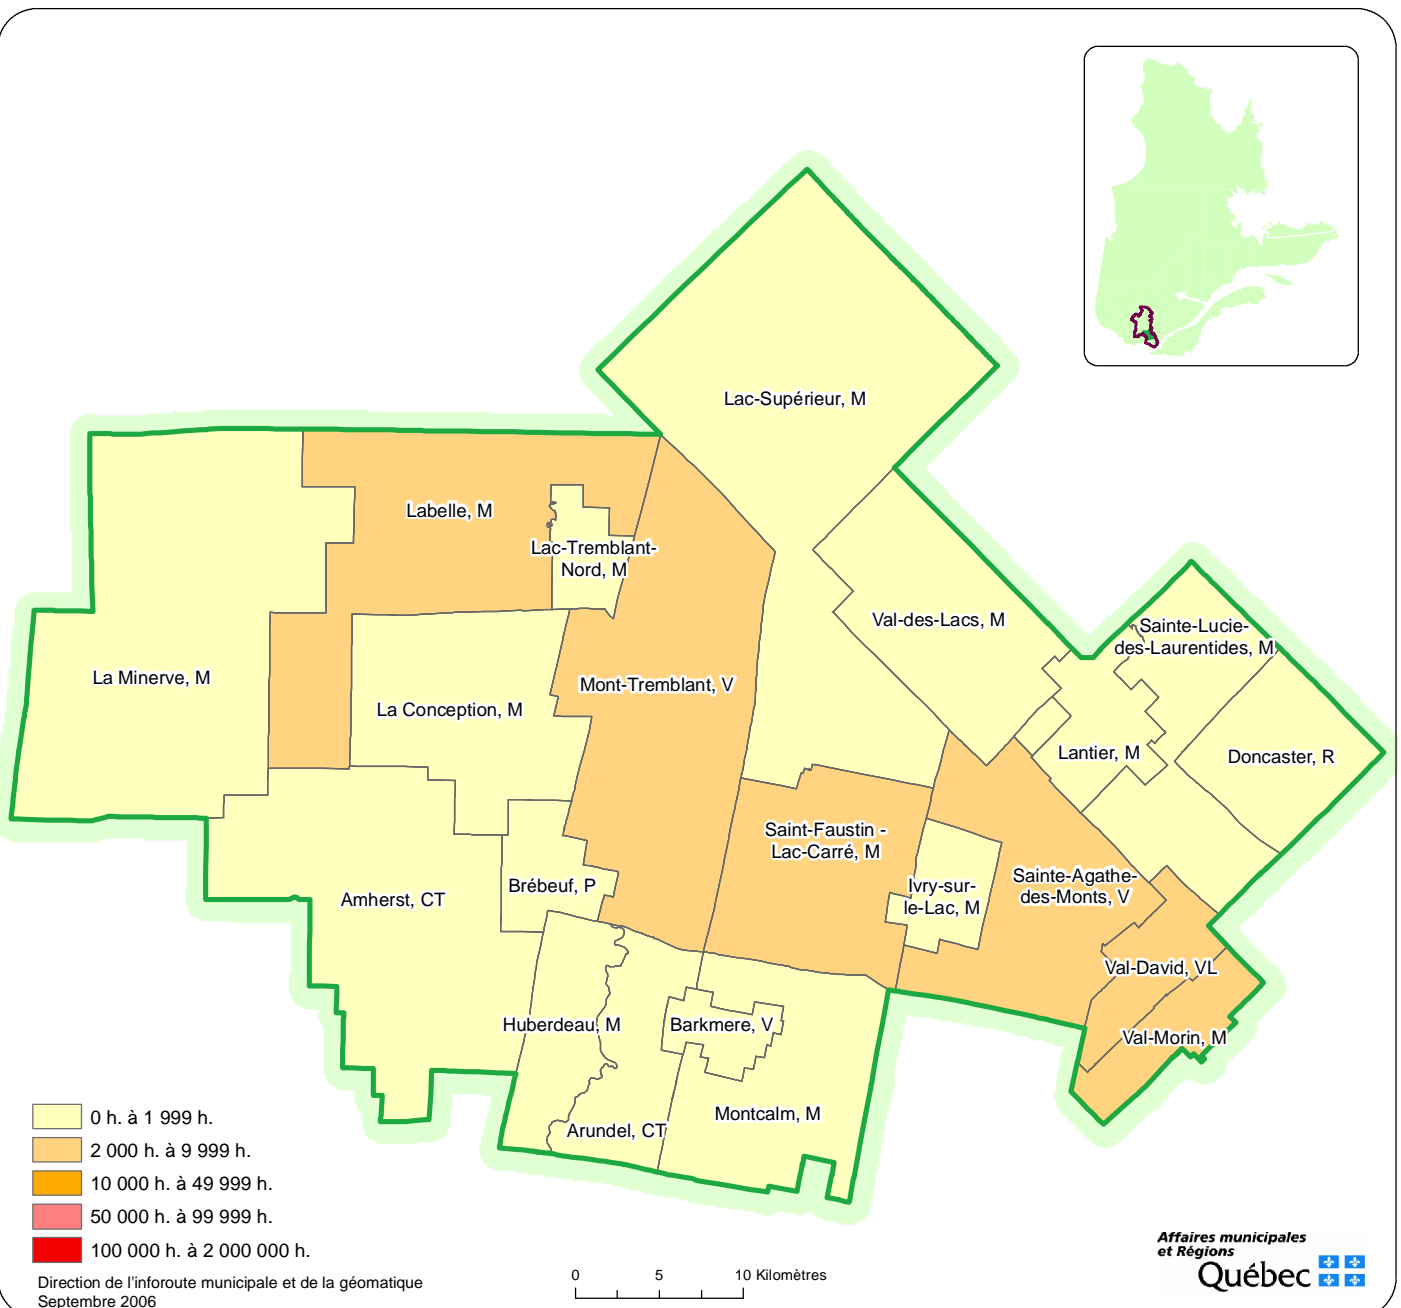

Code	Municipalité	Dési- gnation	Population (2006)	Superficie km2	Code	Municipalité	Dési- gnation	Population (2006)	Superficie km2
78070	Amherst	CT	1 277	260,82	78127	Lac-Tremblant-Nord	M	4	20,64
78060	Arundel	CT	532	64,43	78015	Lantier	M	641	43,57
78050	Barkmere	V	42	18,07	78055	Montcalm	M	575	119,65
78075	Brébeuf	P	882	36,71	78102	Mont-Tremblant	V	8 907	235,97
78802	Doncaster	R	4	78,97	78032	Sainte-Agathe-des-Monts	V	9 024	129,03
78065	Huberdeau	M	954	57,18	78020	Sainte-Lucie-des-Laurentides	M	910	115,15
78042	Ivry-sur-le-Lac	M	449	30,84	78047	Saint-Faustin - Lac-Carré	M	3 127	119,86
78115	La Conception	M	1 132	142,61	78010	Val-David	VL	4 255	43,17
78130	La Minerve	M	1 133	297,78	78100	Val-des-Lacs	M	721	121,82
78120	Labelle	M	2 397	217,11	78005	Val-Morin	M	2 429	39,00
78095	Lac-Supérieur	M	1 469	380,36		Total		40 864	2 572,74