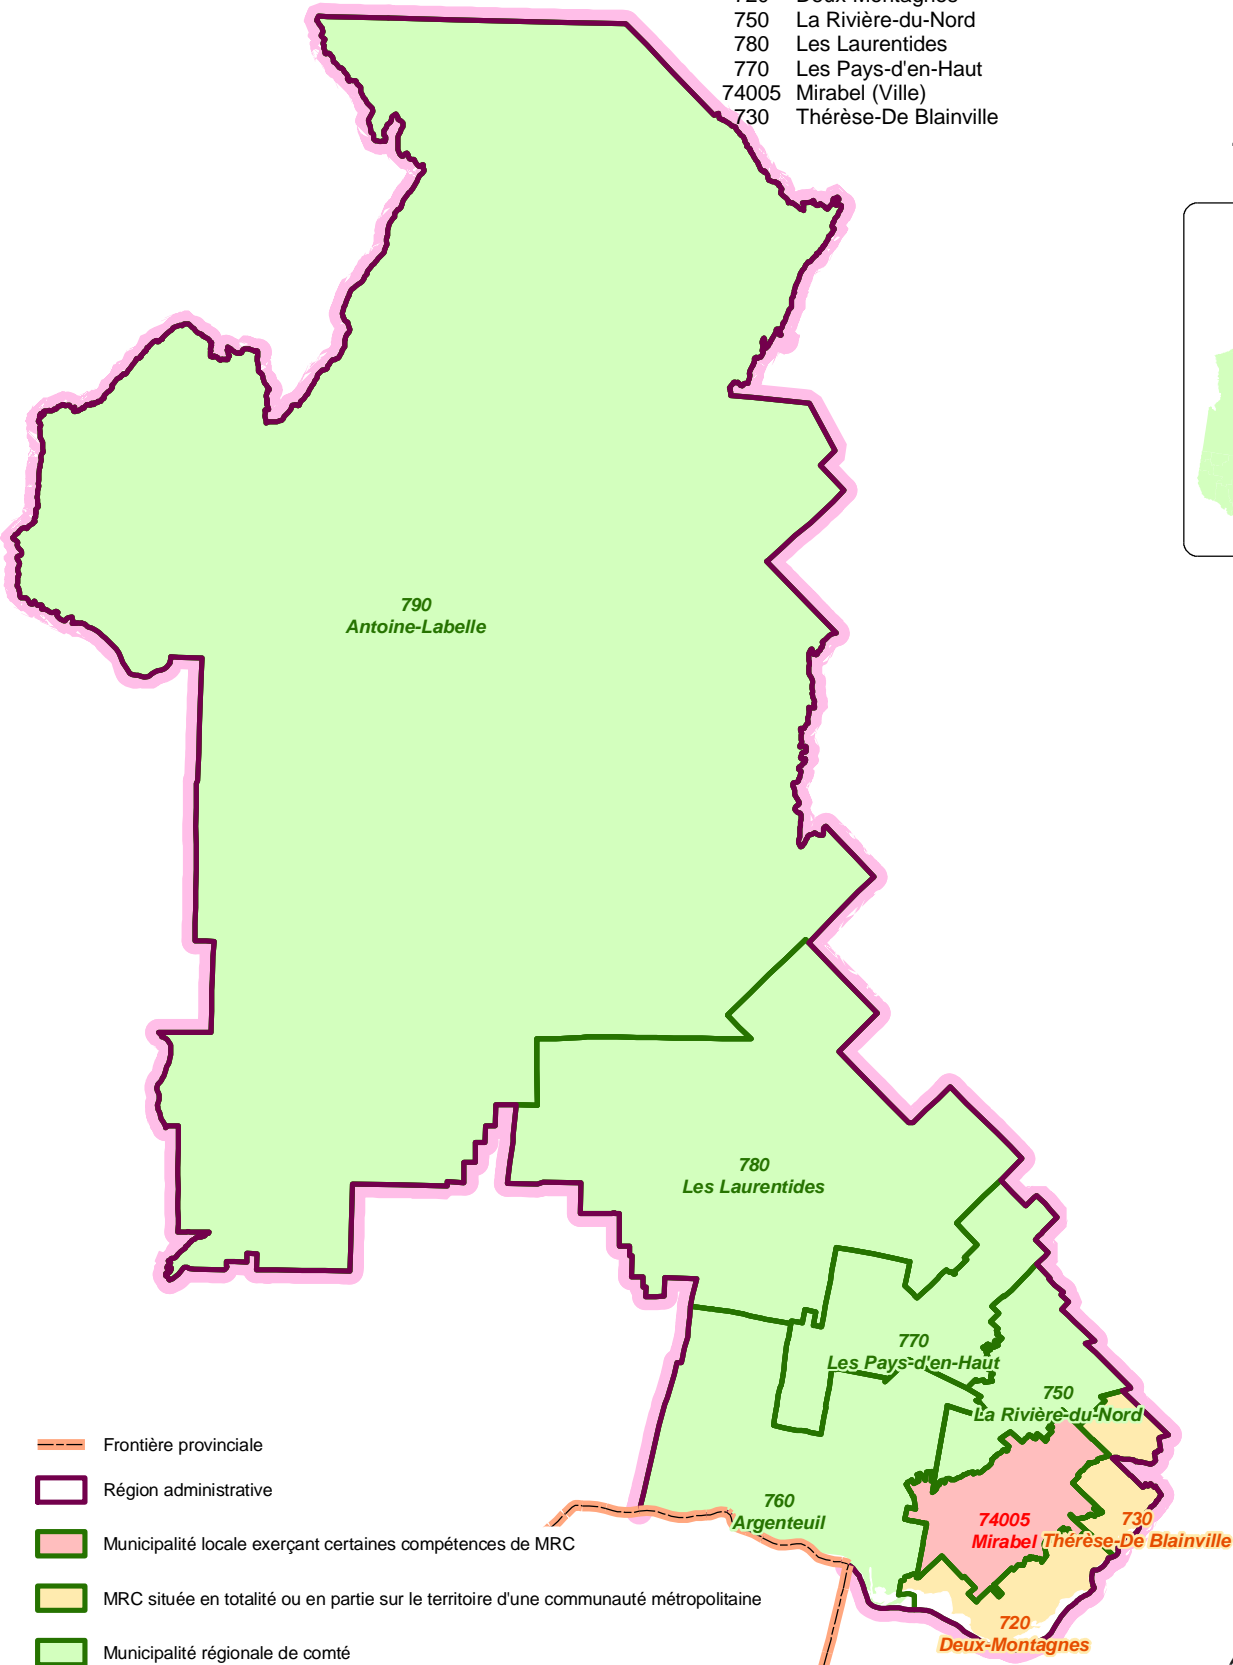

RÉGION 15 : Laurentides

LES MRC ET MUNICIPALITÉS LOCALES EXERÇANT CERTAINES COMPÉTENCES DE MRC

Code	Ville ou Municipalité régionale de comté	Population (2006)	Superficie km ²
790	Antoine-Labelle	34 915	15 658,86
760	Argenteuil	29 627	1 270,51
720	Deux-Montagnes	87 488	240,29
750	La Rivière-du-Nord	99 623	448,09
780	Les Laurentides	40 864	2 572,74
770	Les Pays-d'en-Haut	33 924	692,03
74005	Mirabel (Ville)	31 832	477,86
730	Thérèse-De Blainville	141 609	202,54
		499 882	21 562,92