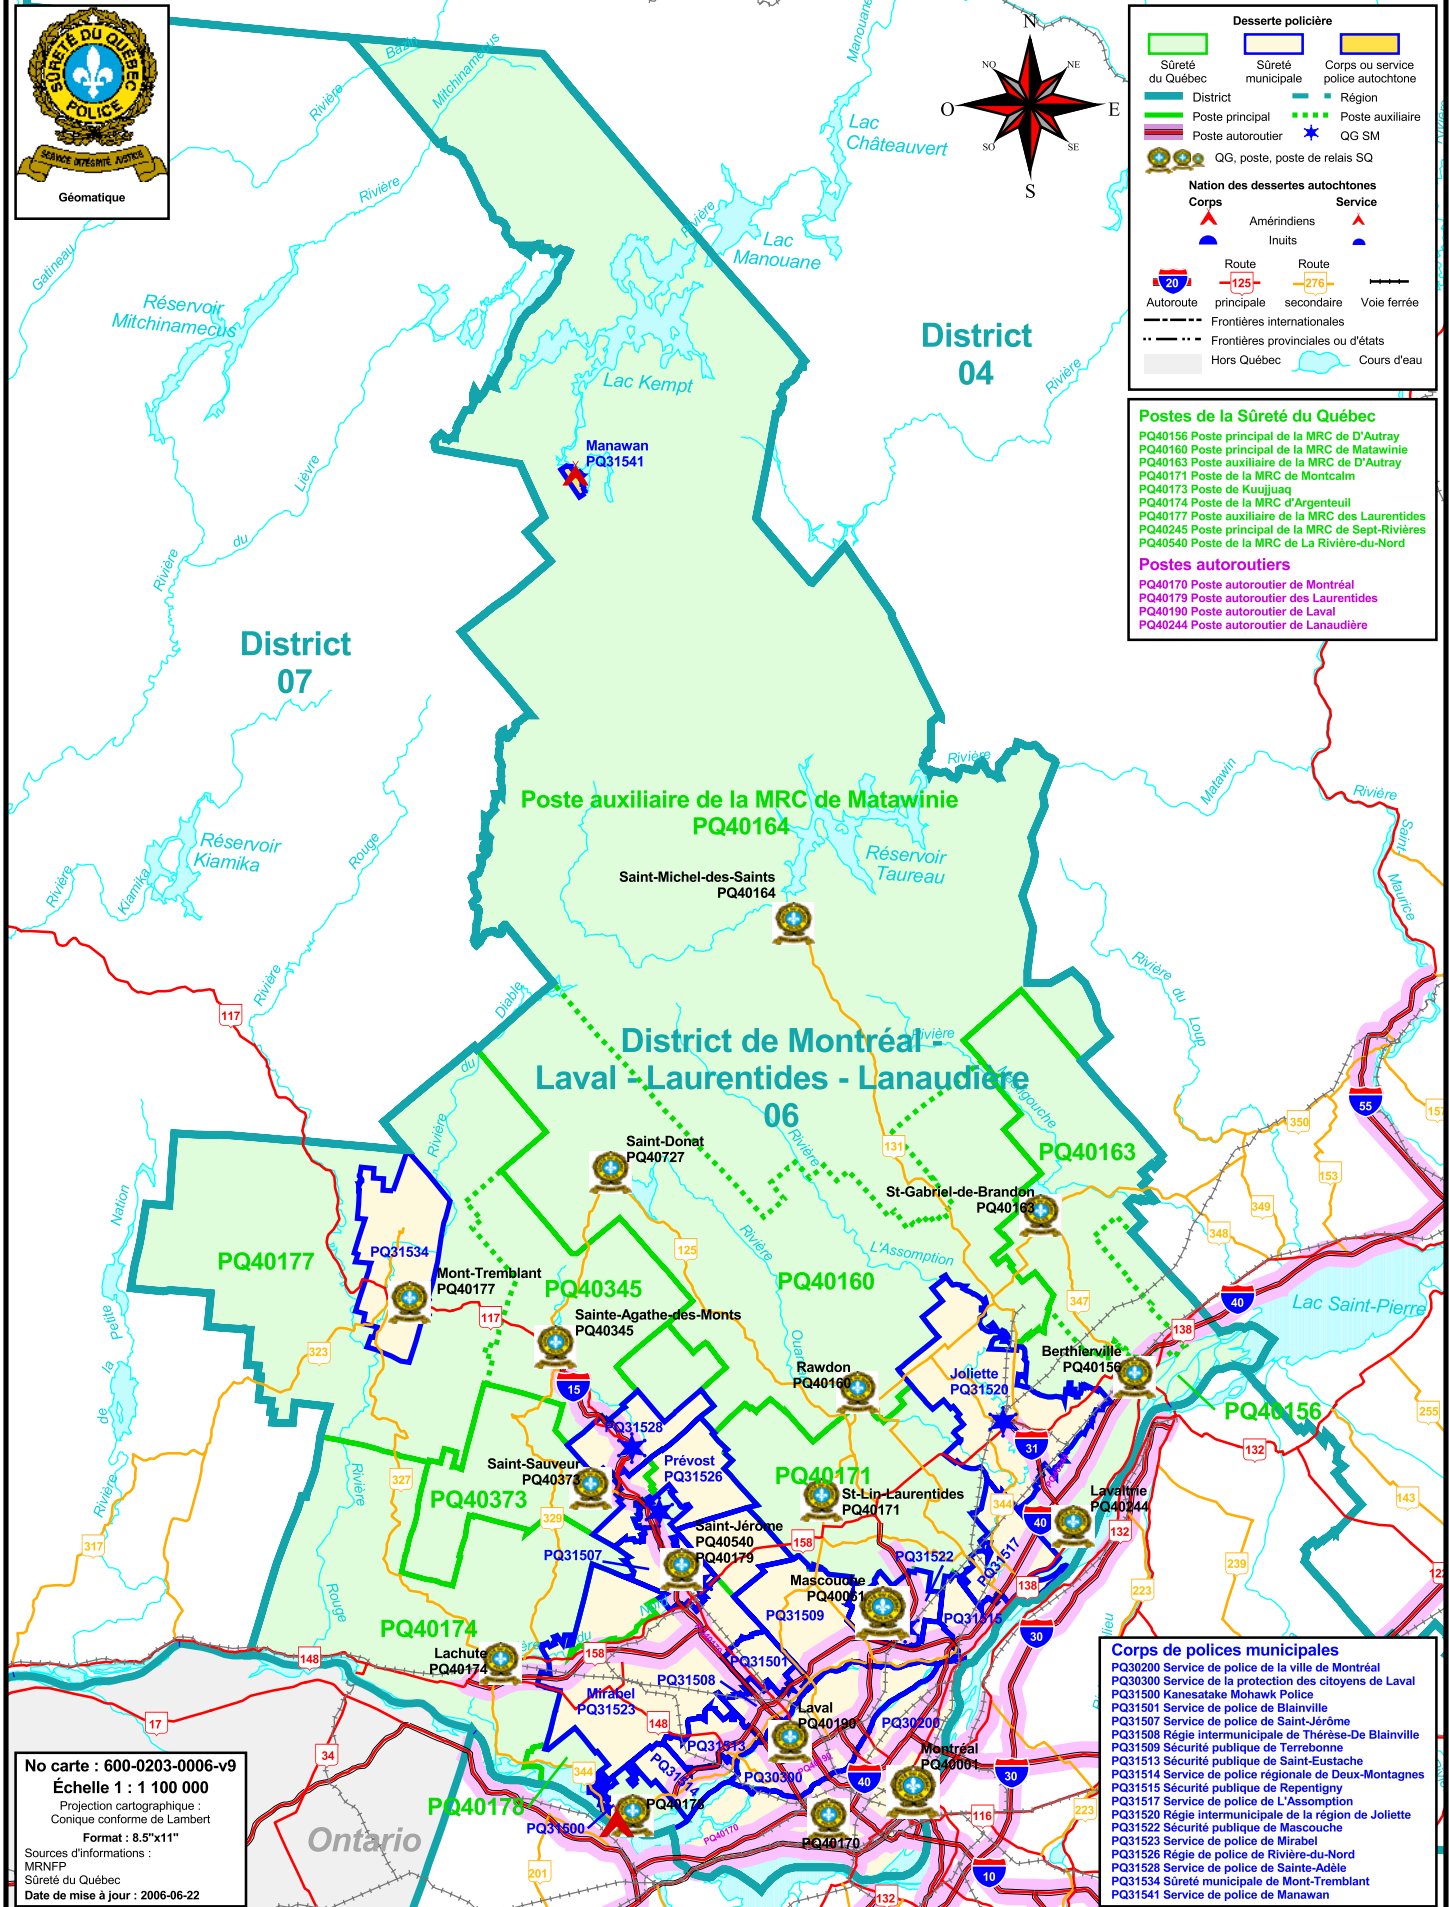

Géomatique

Desserte policière

Sûreté du Québec	Sûreté municipale	Corps ou service police autochtone
District	Région	Poste auxiliaire
Poste principal	Poste auxiliaire	QG SM
Poste autoroutier	QG, poste, poste de relais SQ	

Nation des dessertes autochtones

Corps	Service
Amérindiens	Inuits

Routes

Autoroute	Route principale	Route secondaire	Voie ferrée

Frontières

- Frontières internationales
- Frontières provinciales ou d'états
- Hors Québec
- Cours d'eau

Postes de la Sûreté du Québec

- PQ40156 Poste principal de la MRC de D'Autray
- PQ40160 Poste principal de la MRC de Matawinie
- PQ40163 Poste auxiliaire de la MRC de D'Autray
- PQ40171 Poste de la MRC de Montcalm
- PQ40173 Poste de Kuujuaq
- PQ40174 Poste de la MRC d'Argenteuil
- PQ40177 Poste auxiliaire de la MRC des Laurentides
- PQ40245 Poste principal de la MRC de Sept-Rivières
- PQ40540 Poste de la MRC de La Rivière-du-Nord

Postes autoroutiers

- PQ40170 Poste autoroutier de Montréal
- PQ40179 Poste autoroutier des Laurentides
- PQ40190 Poste autoroutier de Laval
- PQ40244 Poste autoroutier de Lanaudière

No carte : 600-0203-0006-v9
Échelle 1 : 1 100 000
Projection cartographique :
Conique conforme de Lambert
Format : 8.5"x11"
Sources d'informations :
MRNEP
Sûreté du Québec
Date de mise à jour : 2006-06-22