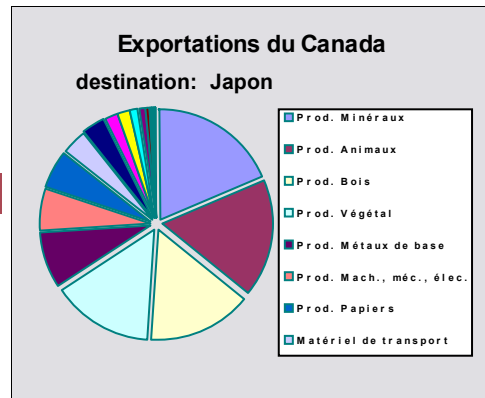

Japon

Nom officiel Japon

Données générales :

Capitale Tokyo
Superficie 377 887 km² **Population** 127 737 000
Monnaie(s) (moy. 2005) 1 $CAN= 90,62 Yen (JPY)
Fête nationale Journée nationale (National Foundation Day), le 11 février
Langue(s) Japonais

Données politiques :

Type de régime

Type de gouvernement

Monarchie constitutionnelle

Chef de l'état Son Majesté l'Empereur AKIHITO

Chef du gouvernement

Premier ministre Junichiro KOIZUMI

Ministres

Affaires étrangères : Nobutaka Machimura
Économie, Commerce et Industrie : Shoichi Nakagawa
Coop. international : Sadako Ogata

Partis politiques principaux

Parti libéral démocrate, Parti démocrate, Parti New Komeito, Parti communiste, Parti social-démocrate, autres

Élections : n.d.

Données économiques : (2005)

	Japon	Canada
PIB: (milliards)	$5 534,06	$1 372,10
PIB par habitant:	$43 323,77	$42 568,87
Taux de croissance PIB: (%)	2,6	2,9
Taux d'inflation: (%)	-0,6	2,2
Taux de chômage: (%)	4,4	6,8

Commerce et investissement : (2005)

Exportations can. au pays	$9 169 704 655	
Importations can. du pays	$14 787 850 019	
Investissement Direct Étranger au Canada		$10 804 (millions)
Investissement Direct Canadien en Japon		$7 401 (millions)

Représentation :

Représentation au Canada

Ambassadeur Sadaaki NUMATA

Représentation du Canada

Ambassadeur Joseph CARON

Sources :
Statistique/Industrie Canada
<http://strategis.ic.gc.ca>
FMI
<http://www.imf.org/external/data.htm>
InfoExport
<http://www.infoexport.gc.ca>