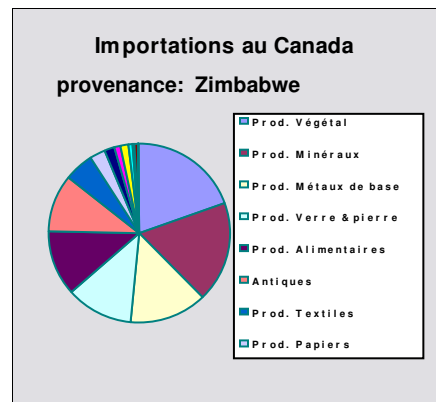

Données politiques :

Type de régime démocratie parlementaire
Type de gouvernement
parlement bicaméral

Chef de l'état Le Président Robert Gabriel MUGABE

Chef du gouvernement
Premier ministre

Ministres Affaires étrangères Simbarashe MUMBENGEWI
Commerce Intl Obert Mpofo
Finances Herbert MURERWA

Partis politiques principaux

l'Union nationale africaine du Zimbabwe-Front patriotique (Zanu-PF), Mouvement pour le changement démocratique

Élections : Dernières: 9-11 mars 2002 (présidentielles), 31 mars 2005 (législatives); Prochaines: mars 2008 (présidentielles), mars 2010 (législatives)

Données économiques : (2005)

	Zimbabwe	Canada
PIB: (milliards)	$5,44	$1 372,10
PIB par habitant:	$463,82	$42 568,87
Taux de croissance PIB: (%)	-6,5	2,9
Taux d'inflation: (%)	237,8	2,2
Taux de chômage: (%)	n.d.	6,8

Commerce et investissement : (2005)

Exportations can. au pays	$6 406 730	
Importations can. du pays	$2 234 712	
Investissement Direct Étranger au Canada	n.d.	(millions)
Investissement Direct Canadien en Zimbabwe	n.d.	(millions)

Représentation :

Représentation au Canada

Ambassadeur Florence Zano Chideya

Représentation du Canada

Ambassadeur Roxanne Dubé

Sources :
Statistique/Industrie Canada
<http://strategis.ic.gc.ca>

FMI
<http://www.imf.org/external/data.htm>
InfoExport
<http://www.infoexport.gc.ca>

Janvier 2007

international.gc.ca