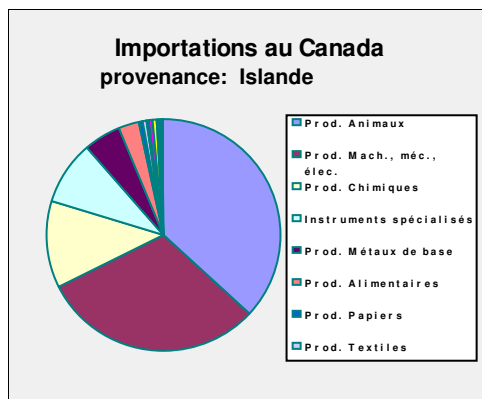

Chef de l'état Président Ólafur Ragnar Grímsson

Chef du gouvernement

Premier ministre Geir H. Haarde (SSF)

Ministres

Affaires étrangères : Valgerdur Sværisdóttir (FSF)
Finances : Arni M. Mathiesen (SSF)
Industrie et commerce : Jon Sigurdsson (FSF)

Partis politiques principaux

Parti indépendant (SSF); Alliance sociale-démocrate (SF); Parti du progrès (FSF); Alliance Gauche-Verts (VG); Parti libéral (FF).

Parlement : SSF (22), SF (20), FSF (12), VG (5), FF (4).

Élections : Président : mandat de 4 ans; la prochaine élection, juin 2008. Députés : mandat de 4 ans; prochaine élection en mai 2007.

Données économiques : (2006)

	Islande	Canada
PIB: (milliards)	$14,38	$1 124,50
PIB par habitant:	$46 734,41	$34 513,31
Taux de croissance PIB: (%)	2,6	2,8
Taux d'inflation: (%)	6,8	2
Taux de chômage: (%)	1,3	6,3

Commerce et investissement : (2006)

Exportations can. au pays:	$156 748 619	
Importations can. du pays:	$30 976 717	
Investissement Direct Étranger au Canada		n.d. (millions)
Investissement Direct Canadien en Islande		$1 265 (millions)

Représentation :

Représentation au Canada

Ambassadeur Markús Örn Antonsson

Représentation du Canada

Ambassadrice Anna Blauveldt

Sources :
Statistique/Industrie Canada
<http://strategis.ic.gc.ca>
FMI
<http://www.imf.org/external/data.htm>
InfoExport
<http://www.infoexport.gc.ca>

Novembre 2007

international.gc.ca