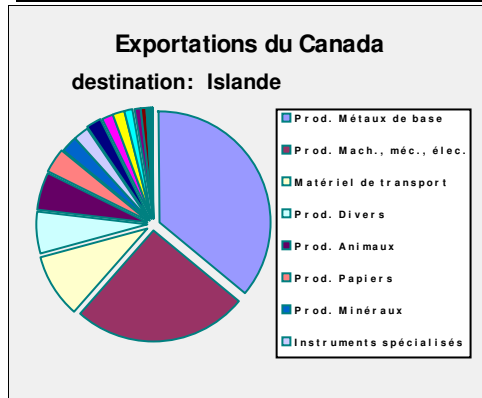

Chef de l'état Président Ólafur Ragnar Grímsson

Chef du gouvernement

Premier ministre Geir H. Haarde (SSF)

Ministres

Affaires étrangères : Valgerdur Sværisdóttir (FSF)
Finances : Arni M. Mathiesen (SSF)
Industrie et commerce : Jon Sigurdsson (FSF)

Partis politiques principaux

Parti indépendant (SSF); Alliance sociale-démocrate (SF); Parti du progrès (FSF); Alliance Gauche-Verts (VG); Parti libéral (FF).

Parlement : SSF (22), SF (20), FSF (12), VG (5), FF (4).

Élections : Président : mandat de 4 ans; la prochaine élection, juin 2008. Députés : mandat de 4 ans; prochaine élection en mai 2007.

Données économiques : (2006)

	Islande	Canada
PIB: (milliards)	$14,38	$1 124,50
PIB par habitant:	$46 734,41	$34 513,31
Taux de croissance PIB: (%)	2,6	2,8
Taux d'inflation: (%)	6,8	2
Taux de chômage: (%)	1,3	6,3

Commerce et investissement : (2006)

Exportations can. au pays:	$156 748 619	
Importations can. du pays:	$30 976 717	
Investissement Direct Étranger au Canada		n.d. (millions)
Investissement Direct Canadien en Islande		$1 265 (millions)

Représentation :

Représentation au Canada

Ambassadeur Markús Örn Antonsson

Représentation du Canada

Ambassadrice Anna Blauveldt

Sources :
Statistique/Industrie Canada
<http://strategis.ic.gc.ca>
FMI
<http://www.imf.org/external/data.htm>
InfoExport
<http://www.infoexport.gc.ca>

Novembre 2007

international.gc.ca