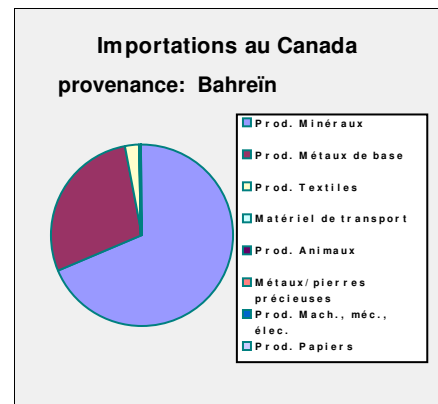

Sources :
Statistique/Industrie Canada
<http://strategis.ic.gc.ca>

FMI
<http://www.imf.org/external/data.htm>
InfoExport
<http://www.infoexport.gc.ca>

Novembre 2007

international.gc.ca