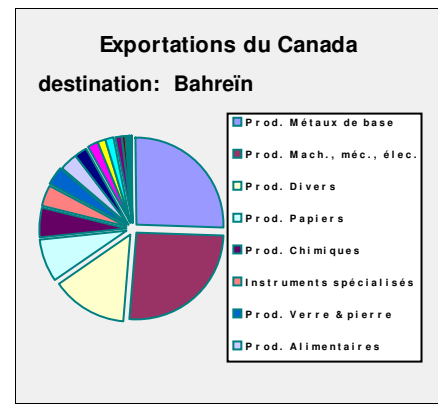

## Commerce et investissement : (2006)

<b>Exportations can. au pays:</b>	\$31 084 554
<b>Importations can. du pays:</b>	\$101 949 581

<b>Investissement Direct Étranger au Canada</b>	n.d.	<b>(millions)</b>
<b>Investissement Direct Canadien en Bahreïn</b>	n.d.	<b>(millions)</b>

## Représentation :

**Représentation au Canada**

Ambassadeur Dr. Naser Mohamed Al Balooshi

**Représentation du Canada**

Ambassadeur Roderick Bell

Sources :  
Statistique/Industrie Canada  
<http://strategis.ic.gc.ca>