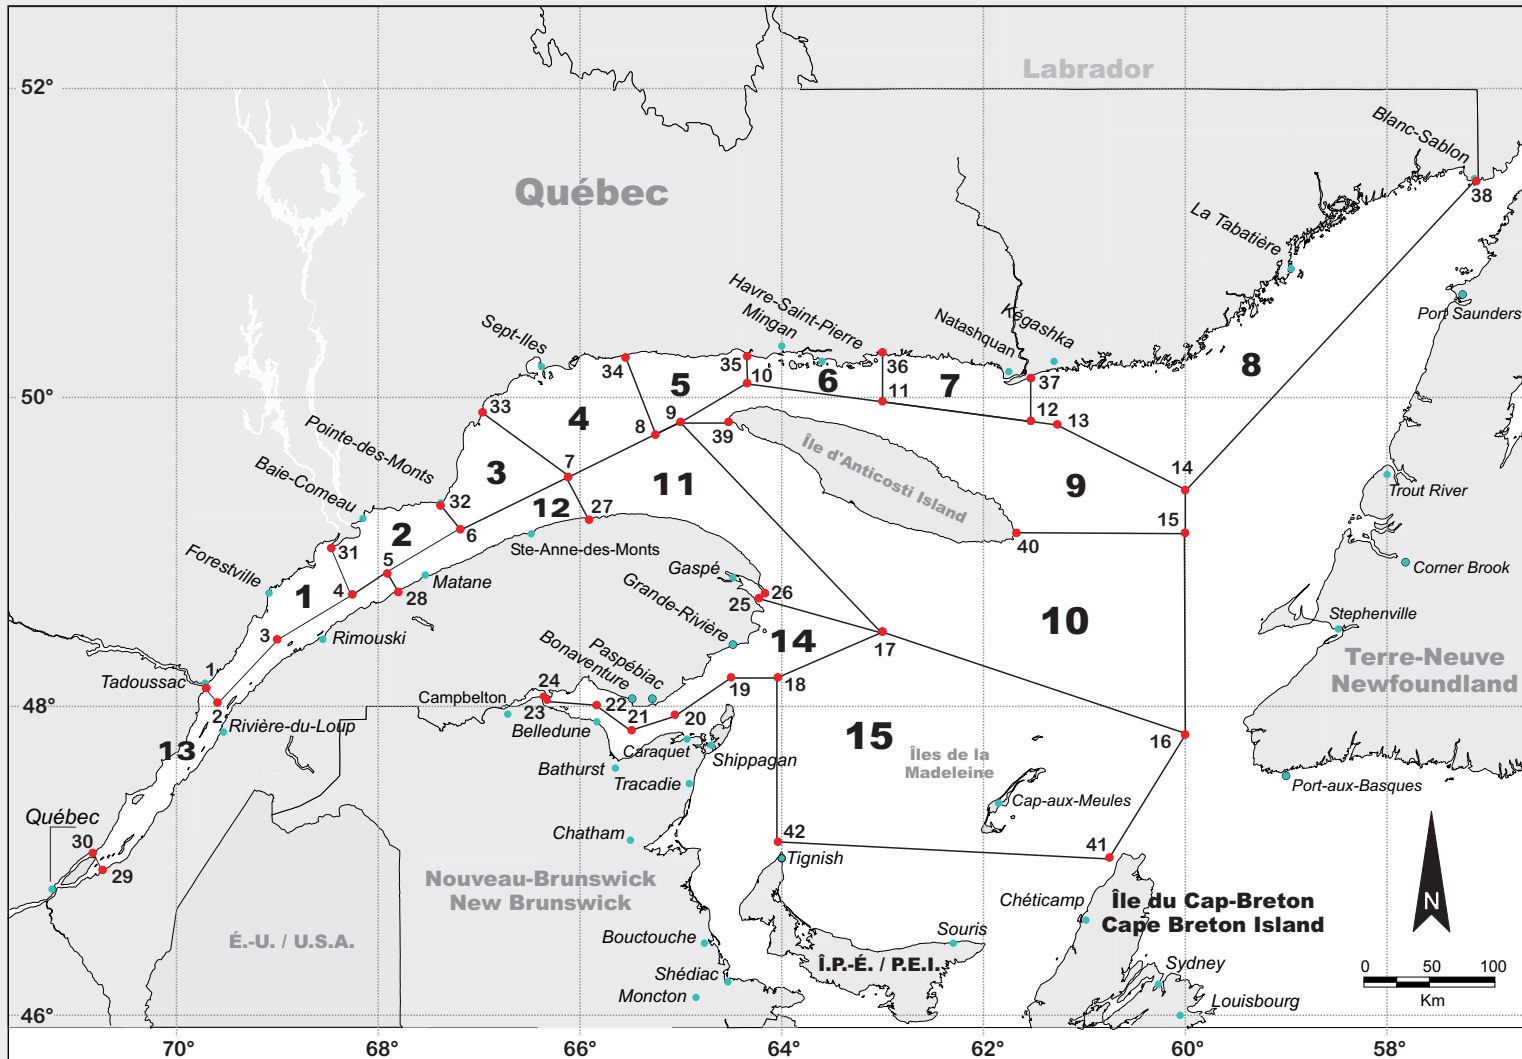

**Pêches et Océans
Canada**

Région du Québec
Gestion des pêches
Conservation et Protection

**Fisheries and Oceans
Canada**

Quebec Region
Fisheries Management
Conservation and Protection

SECTEUR /
SECTOR:

**Régions du Québec
et du Golfe**

**Quebec and
Gulf Regions**

CARTE DES ZONES DE PÊCHE POUR / FISHING AREAS FOR:

BUCCIN / WHELK

Points	LATITUDE NORD / NORTH			●	LONGITUDE OUEST / WEST		
	d	m	s		d	m	s
1	48	08	06	●	69	42	03
2	48	02	30	○	69	35	30
3	48	27	00	●	69	00	00
4	48	44	30	○	68	15	15
5	48	52	35	●	67	54	25
6	49	09	45	○	67	11	00
7	49	30	10	●	66	06	55
8	49	46	30	○	65	15	00
9	49	51	30	●	65	00	00
10	50	06	30	○	64	20	30
11	49	59	30	●	63	00	00
12	49	51	55	○	61	31	42
13	49	50	30	●	61	16	00
14	49	25	00	○	60	00	00
15	49	08	25	●	60	00	00
16	47	50	00	○	60	00	00
17	48	30	00	●	63	00	00
18	48	12	15	○	64	02	10
19	48	12	15	●	64	30	00
20	47	57	45	○	65	03	30
21	47	51	42	●	65	29	10
22	48	01	30	○	65	50	00
23	48	03	16	●	66	19	21
24	48	05	04	○	66	21	30
25	48	43	00	●	64	13	30
26	48	44	55	○	64	09	51
27	49	13	30	●	65	54	30
28	48	45	25	○	67	47	55
29	46	56	08	●	70	44	11
30	47	02	57	○	70	48	40
31	49	02	30	●	68	27	45
32	49	19	00	○	67	22	52
33	49	55	12	●	66	57	48
34	50	16	30	○	65	32	45
35	50	17	00	●	64	20	30
36	50	18	30	○	63	00	00
37	50	08	30	●	61	31	42
38	51	25	00	○	57	06	45
39	49	51	30	●	64	31	30
40	49	08	25	○	61	40	15
41	47	02	18	●	60	45	00
42	47	08	25	○	64	02	10

Dernière mise à jour / last update : 06/04/2006

d : degré / degree m : minute s : seconde

IMPORTANT

Cette carte n'a aucune valeur officielle. Avant de l'utiliser, veuillez lire l'avertissement sur le site de Pêches et Océans de la région du Québec.

This map has no official sanction. Please read the warning on the Fisheries and Oceans Web site of the Quebec Region before using it.