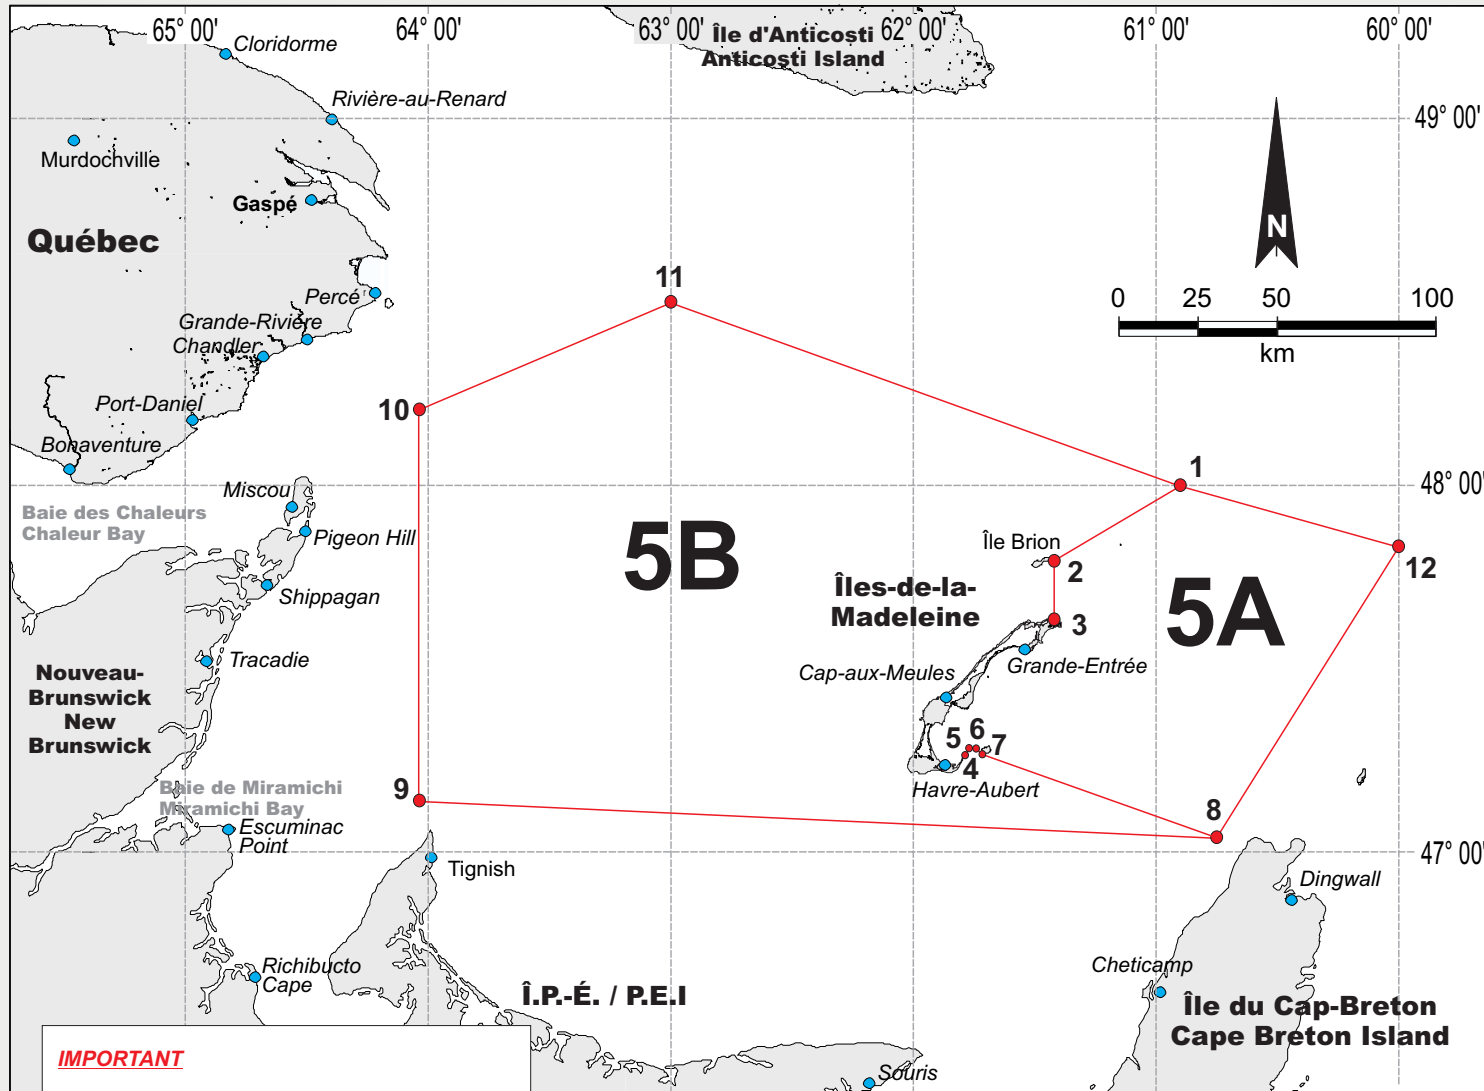

**Pêches et Océans
Canada**
Région du Québec
Gestion des pêches
Conservation et Protection

**Fisheries and Oceans
Canada**
Quebec Region
Fisheries Management
Conservation and Protection

SECTEUR
SECTOR

**Régions du Québec
Quebec Region**

CARTE DES ZONES DE PÊCHE POUR / FISHING AREAS FOR :
COUTEAU DE L'ATLANTIQUE / ATLANTIC RAZOR CLAM

Points	LATITUDE NORD / NORTH			LONGITUDE OUEST / WEST		
	d	m	s	d	m	s
1	48	00	00	60	54	00
2	47	47	41	61	25	00
3	47	37	58	61	25	00
4	47	15	56.7	61	47	01.2
5	47	16	54.5	61	46	09.8
6	47	16	53.9	61	44	35.4
7	47	16	00	61	43	00
8	47	02	18	60	45	00
9	47	08	25	64	02	10
10	48	12	15	64	02	10
11	48	30	00	63	00	00
12	47	50	00	60	00	00

d : degré / degree m : minute s : seconde

IMPORTANT

Cette carte n'a aucune valeur officielle. Avant de l'utiliser, veuillez lire l'avertissement sur le site de Pêches et Océans de la région du Québec.

This map has no official sanction. Please read the warning on the Fisheries and Oceans Web site of the Quebec Region before using it.