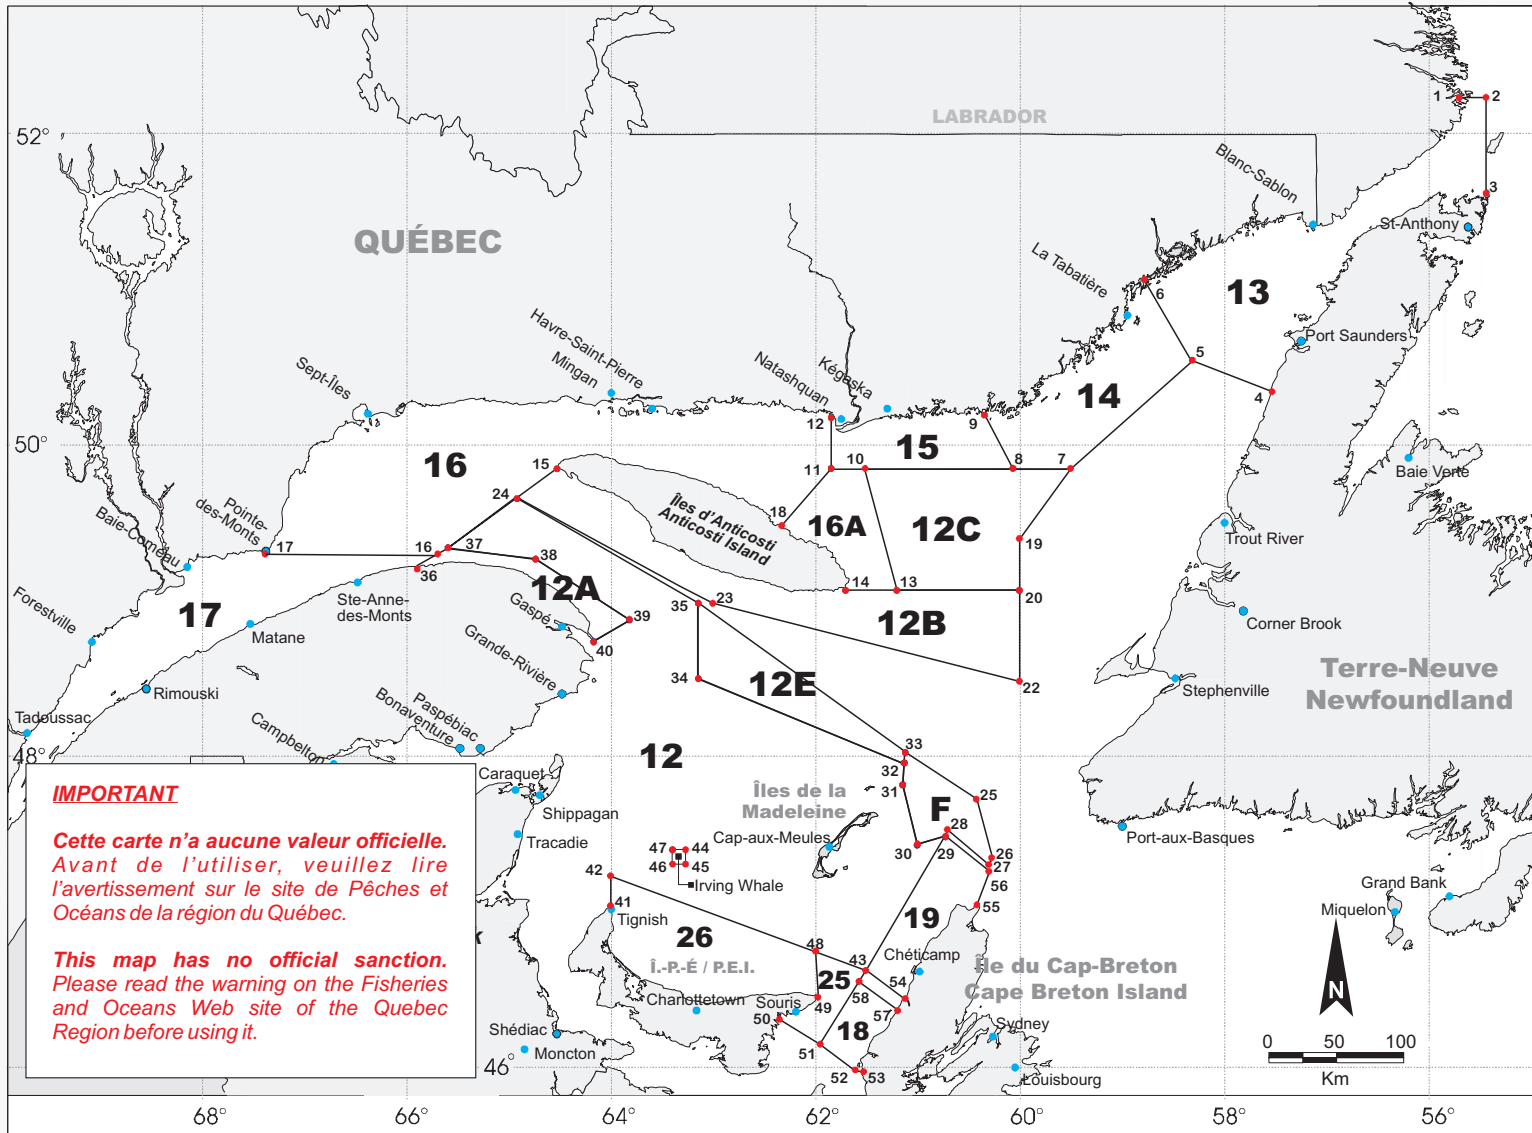

Quebec and
Gulf Regions

CARTE DES ZONES DE PÊCHE POUR / FISHING AREAS FOR :
CRABE DES NEIGES / SNOWCRAB

IMPORTANT

*Cette carte n'a aucune valeur officielle.
Avant de l'utiliser, veuillez lire
l'avertissement sur le site de Pêches et
Océans de la région du Québec.*

*This map has no official sanction.
Please read the warning on the Fisheries
and Oceans Web site of the Quebec
Region before using it.*

Points	LATITUDE NORD / NORTH			LONGITUDE OUEST / WEST		
	d	m	s	d	m	s
1	52	15	00	55	40	00
2	52	15	00	55	26	00
3	51	38	00	55	26	00
4	50	21	36	57	31	42
5	50	33	45	58	18	30
6	51	04	49	58	46	27
7	49	52	00	59	30	00
8	49	52	00	60	03	45
9	50	12	30	60	20	30
10	49	52	00	61	30	30
11	49	52	00	61	50	30
12	50	11	30	61	50	30
13	49	05	00	61	12	00
14	49	05	00	61	42	00
15	49	51	50	64	31	26
16	49	19	00	65	41	30
17	49	19	00	67	22	52
18	49	28	48	62	19	48
19	49	25	00	60	00	00
20	49	05	00	60	00	00
22	48	30	00	60	00	00
23	49	00	00	63	00	00
24	49	40	20	64	54	50
25	47	44	30	60	25	15
26	47	21	30	60	16	00
27	47	18	30	60	18	00
28	47	32	12	60	42	15
29	47	30	00	60	43	20
30	47	26	45	61	00	00
31	47	50	00	61	08	27
32	47	58	30	61	07	30
33	48	02	30	61	07	00
34	48	31	00	63	08	30
35	49	00	00	63	08	30
36	49	13	15	65	53	30
37	49	21	25	65	35	30
38	49	17	00	64	44	00
39	48	53	30	63	48	54
40	48	45	18	64	09	54
41	47	03	30	64	00	00
42	47	15	00	64	00	00
43	46	37	30	61	30	15
44	47	25	00	63	16	00
45	47	19	30	63	16	00
46	47	19	30	63	23	36
47	47	25	00	63	23	36
48	46	45	00	62	00	00
49	46	27	00	61	58	00
50	46	18	01	62	20	00
51	46	09	00	61	57	00
52	45	59	00	61	36	00
53	45	58	00	61	32	00
54	46	25	40	61	07	00
55	47	02	15	60	24	55
56	47	16	25	60	17	40
57	46	21	40	61	11	09
58	46	33	15	61	34	12

Dernière mise à jour / last update :30/01/2007

d: degré / degree m: minute s: seconde

Points	Latitude	Longitude
55	47 02 15	60 24 55
56	47 16 25	60 17 40
57	46 21 40	61 11 09
58	46 33 15	61 34 12