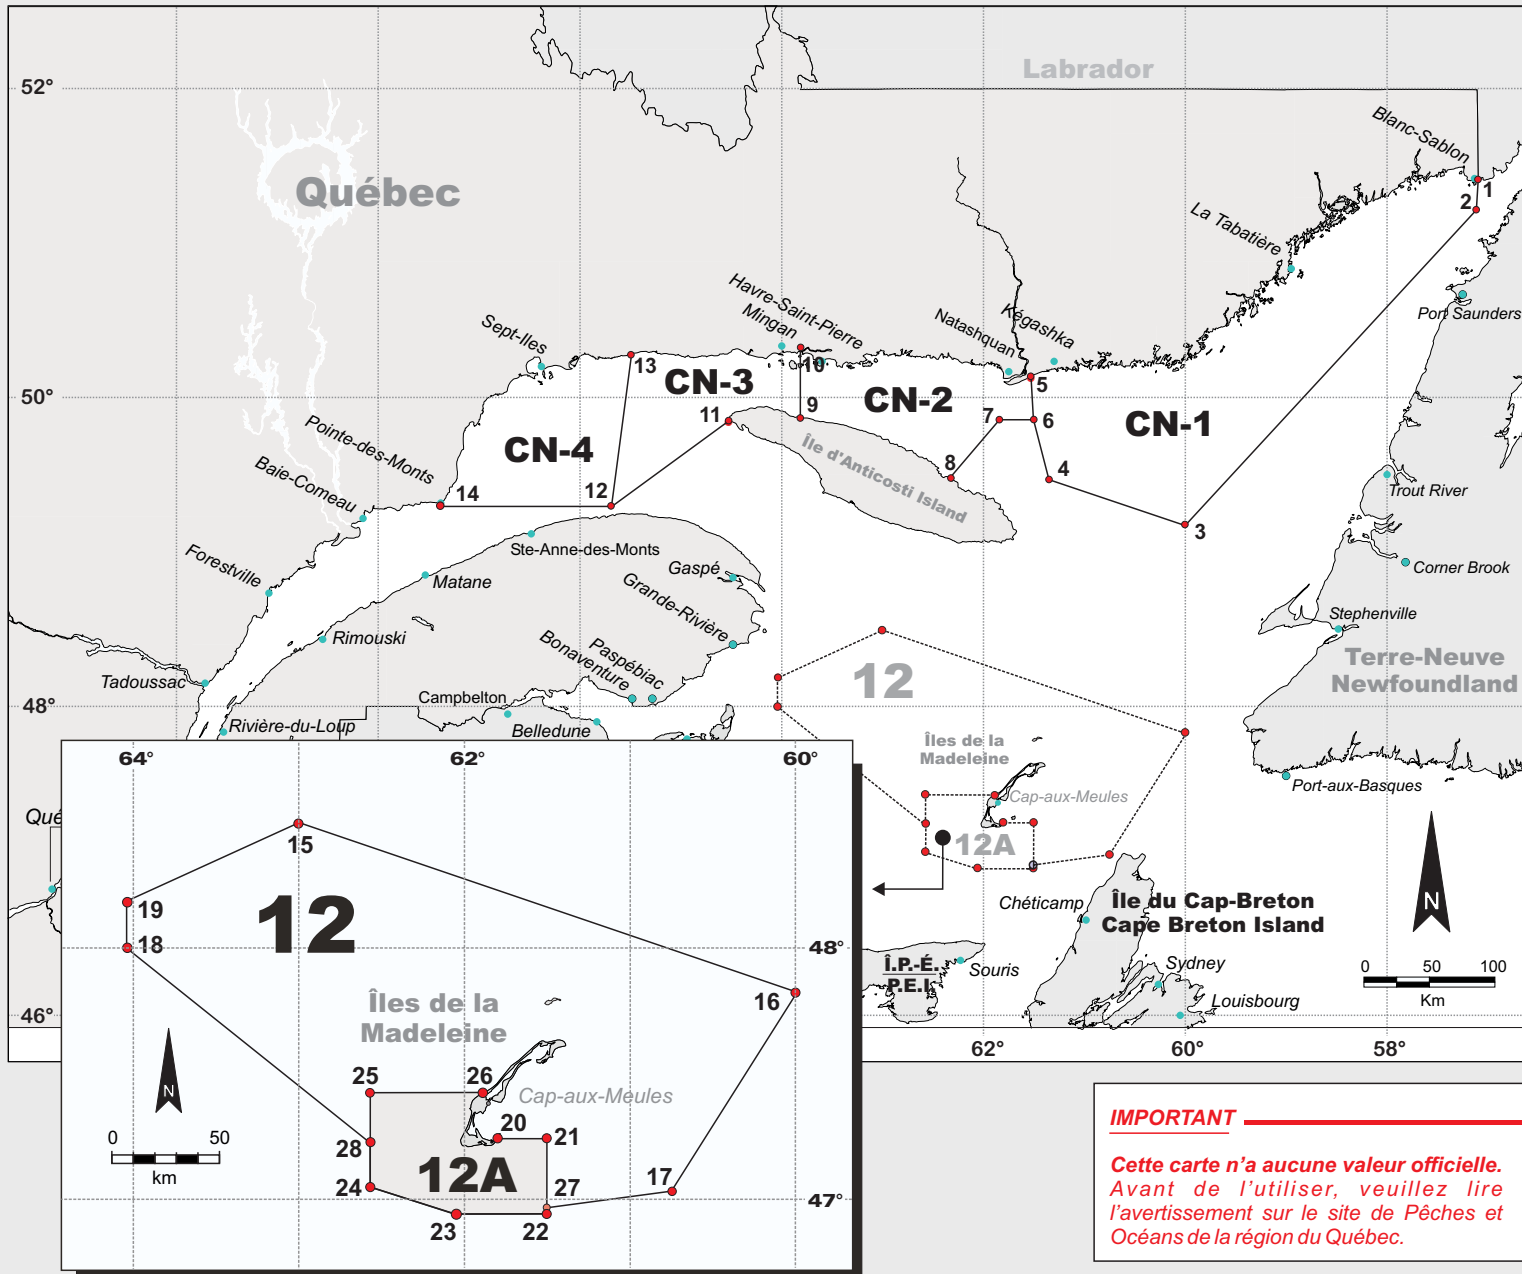

**Pêches et Océans
Canada**
Région du Québec
Gestion des pêches
Conservation et Protection

**Fisheries and Oceans
Canada**
Quebec Region
Fisheries Management
Conservation and Protection

SECTEUR
SECTOR :

**Région du Québec
Quebec Region**

CARTE DES ZONES DE PÊCHE POUR / FISHING AREAS FOR :
CRABE ARAIGNÉE / TOAD CRAB

Dernière mise à jour / last update : 13/02/2007

Points	LATITUDE NORD / NORTH			●	LONGITUDE OUEST / WEST		
	d	m	s		d	m	s
1	51	25	00	●	57	06	27
2	51	13	30	○	57	06	45
3	49	10	00	●	60	00	00
4	49	28	48	○	61	21	25
5	50	08	30	●	61	31	42
6	49	52	00	○	61	30	30
7	49	52	00	●	61	50	30
8	49	28	48	○	62	19	48
9	49	52	40	●	63	49	00
10	50	18	30	○	63	49	00
11	49	51	50	●	64	31	26
12	49	19	00	○	65	41	30
13	50	17	00	●	65	30	10
14	49	19	00	○	67	22	52
15	48	30	00	●	63	00	00
16	47	50	00	○	60	00	00
17	47	02	18	●	60	45	00
18	48	00	00	○	64	02	10
19	48	12	15	●	64	02	10
20	47	14	45	○	61	48	10
21	47	14	45	●	61	30	00
22	46	56	38	○	61	30	00
23	46	56	38	●	62	03	26
24	47	03	00	○	62	34	15
25	47	25	25	●	62	34	15
26	47	25	25	○	61	53	00
27	46	58	05	●	61	30	00
28	47	13	58	○	62	34	15

d : degré / degree m : minute s : seconde

IMPORTANT

Cette carte n'a aucune valeur officielle. Avant de l'utiliser, veuillez lire l'avertissement sur le site de Pêches et Océans de la région du Québec.

This map has no official sanction. Please read the warning on the Fisheries and Oceans Web site of the Quebec Region before using it.