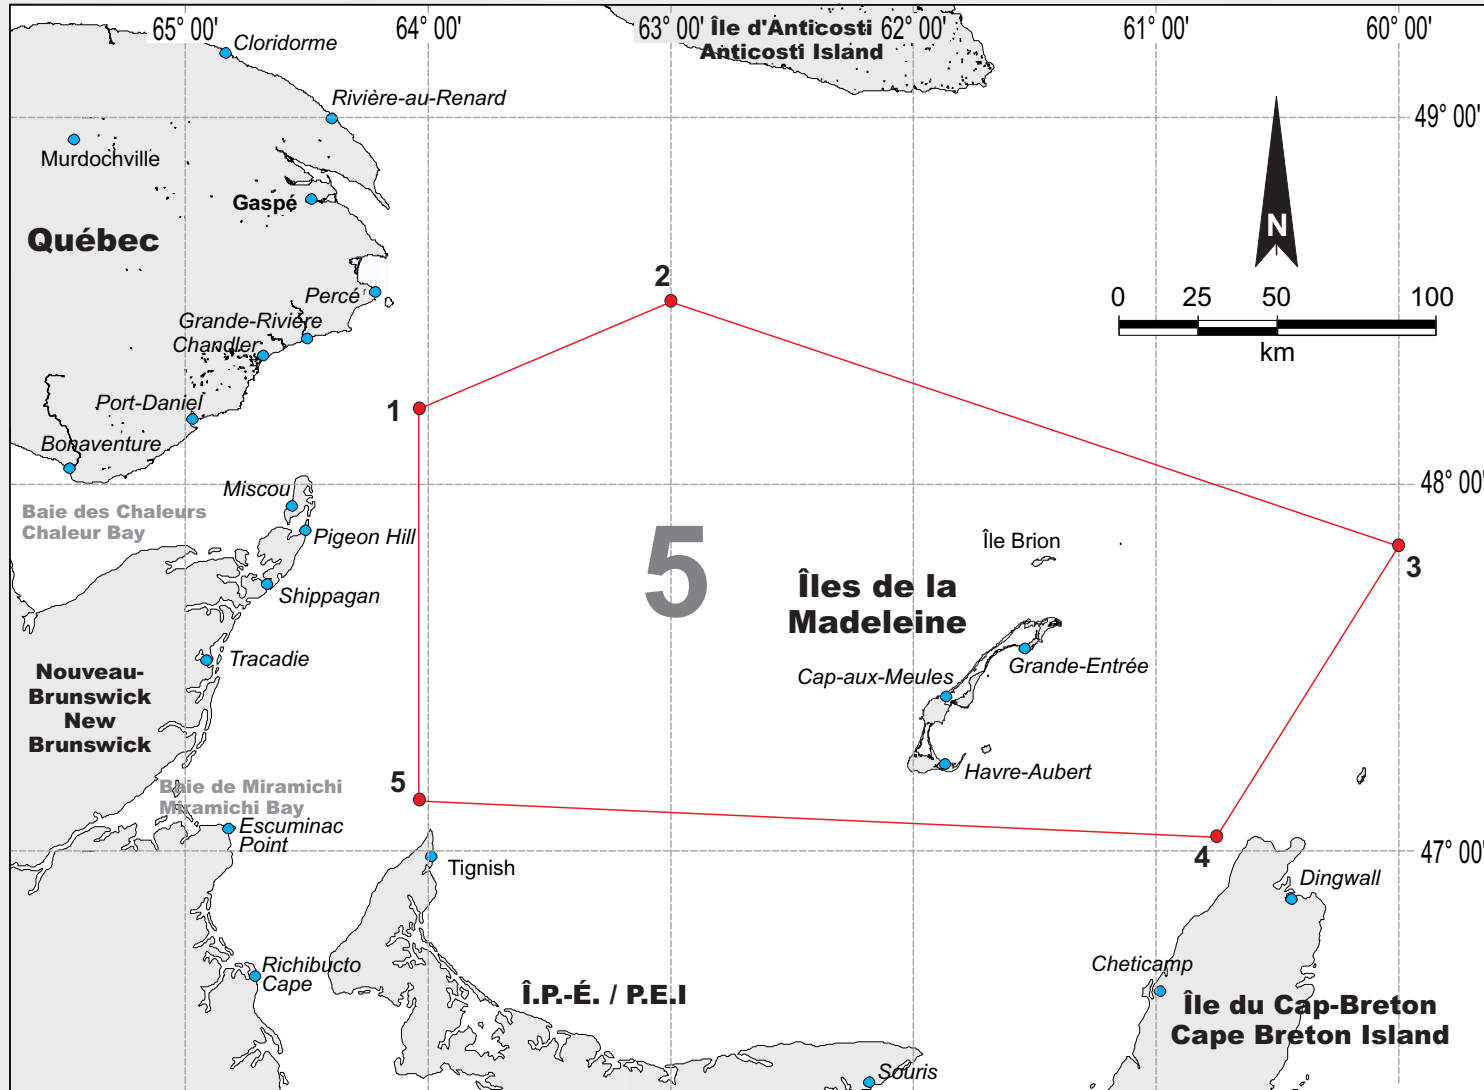

**Pêches et Océans
Canada**
Région du Québec
Gestion des pêches
Conservation et Protection

**Fisheries and Oceans
Canada**
Quebec Region
Fisheries Management
Conservation and Protection

SECTEUR
SECTOR

**Régions du Québec, zone 5
Quebec Region, Area 5**

CARTE DES ZONES DE PÊCHE POUR / FISHING AREAS FOR :

PALOURDE DE MER / OCEAN QUAHAUG

Points	LATITUDE NORD / NORTH			LONGITUDE OUEST / WEST		
	d	m	s	d	m	s
1	48	12	15	64	02	10
2	48	30	00	63	00	00
3	47	50	00	60	00	00
4	47	02	18	60	45	00
5	47	08	25	64	02	10

d : degré / degree m : minute s : seconde

IMPORTANT

Cette carte n'a aucune valeur officielle. Avant de l'utiliser, veuillez lire l'avertissement sur le site de Pêches et Océans de la région du Québec.

This map has no official sanction. Please read the warning on the Fisheries and Oceans Web site of the Quebec Region before using it.