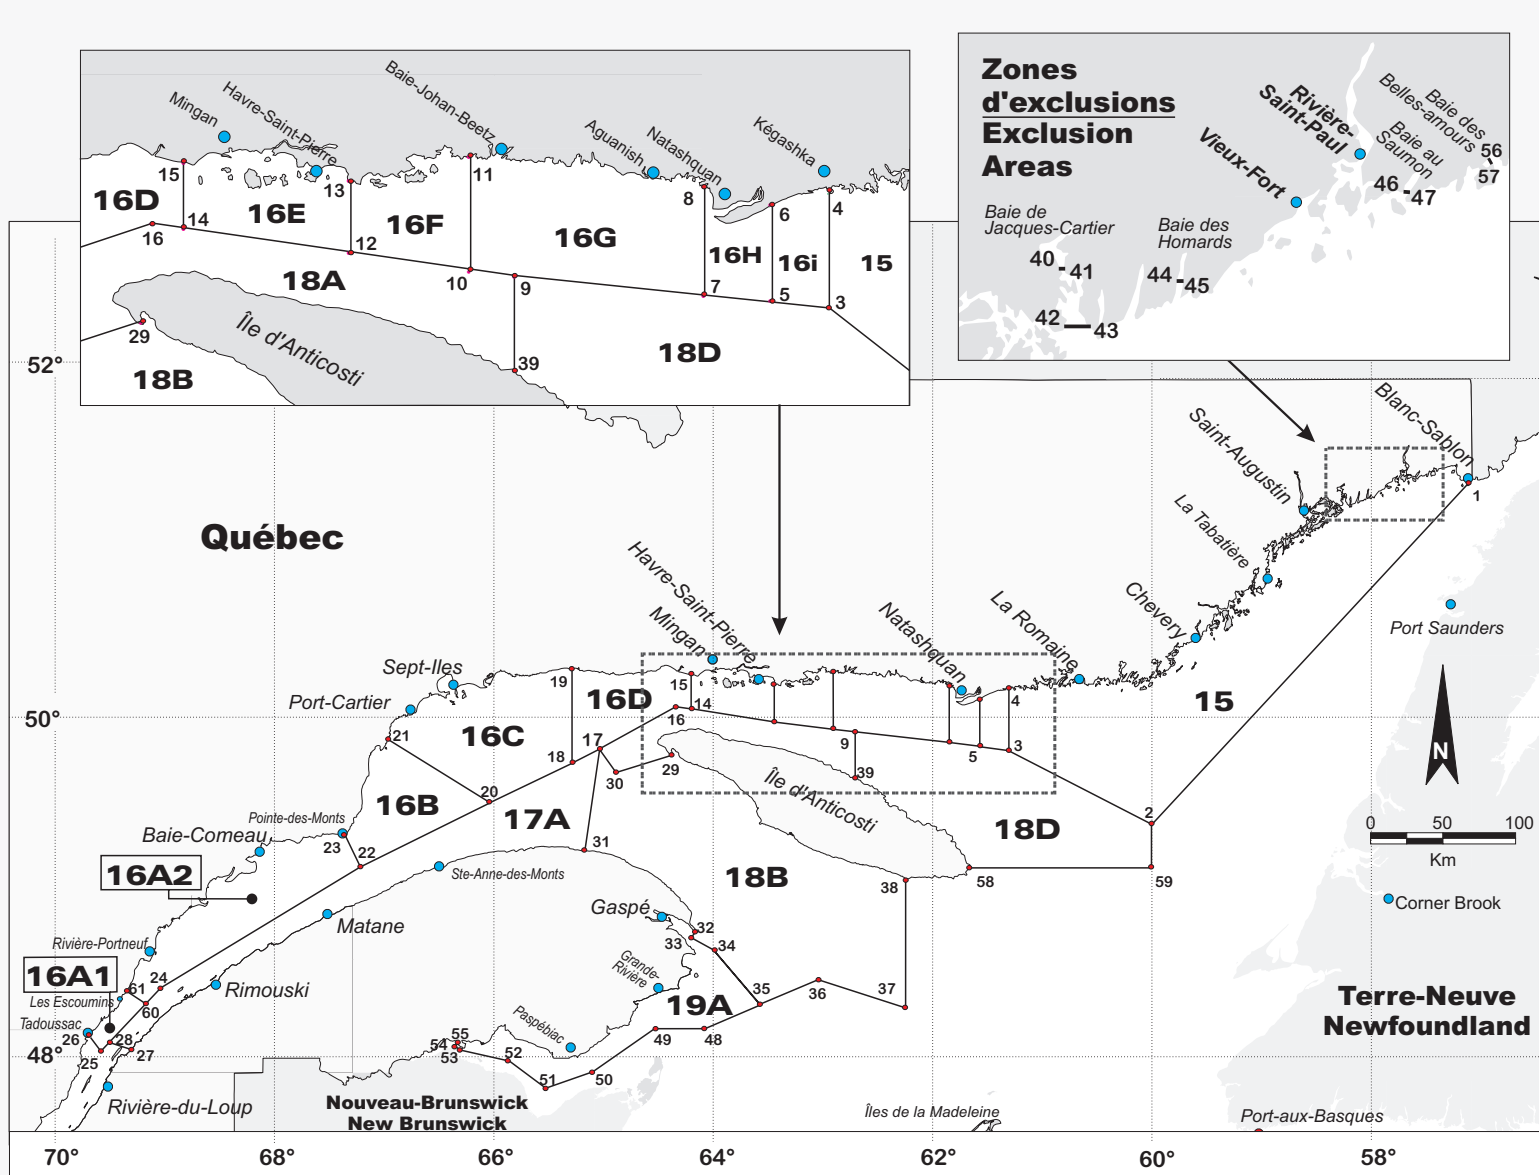

CARTE DES ZONES DE PÊCHE POUR / FISHING AREAS FOR :

PÉTONCLE / SCALLOP

Dernière mise à jour / last update : 07/05/2004

Points	LATITUDE NORD / NORTH			LONGITUDE OUEST / WEST			
	d	m	s	d	m	s	
01	51	25	00	●	57	06	45
02	49	25	00	○	60	00	00
03	49	50	30	○	61	16	00
04	50	10	25	○	61	16	00
05	49	51	55	○	61	31	42
06	50	08	30	○	61	31	42
07	49	52	45	●	61	50	30
08	50	11	30	○	61	50	30
09	49	56	00	○	62	42	00
10	49	57	00	○	62	54	00
11	50	17	00	○	62	54	00
12	50	00	00	○	63	26	30
13	50	12	30	○	63	26	30
14	50	04	30	○	64	12	00
15	50	16	00	○	64	12	00
16	50	05	00	○	64	20	30
17	49	51	30	●	65	00	00
18	49	46	30	○	65	15	00
19	50	17	30	●	65	15	00
20	49	32	20	○	66	00	00
21	49	55	12	○	66	57	48
22	49	09	45	○	67	11	00
23	49	19	00	●	67	22	52
24	48	27	00	○	69	00	00
25	48	04	12	○	69	33	00
26	48	09	36	○	69	39	00
27	48	03	48	●	69	23	24
28	48	06	18	○	69	30	00
29	49	48	00	○	64	23	00
30	49	44	00	○	64	51	00
31	49	13	30	●	65	08	00
32	48	44	55	○	64	09	51
33	48	43	00	○	64	13	30
34	48	40	30	○	63	57	30
35	48	21	00	●	63	32	00
36	48	30	00	○	63	00	00
37	48	20	00	●	62	15	30
38	49	04	00	○	62	15	30
39	49	39	30	○	62	42	00
40	51	20	21	○	58	17	27
41	51	20	21	○	58	17	15
42	51	16	06	○	58	17	03
43	51	16	06	●	58	15	12
44	51	19	27	○	58	03	45
45	51	19	27	●	58	03	24
46	51	26	00	○	57	36	52
47	51	25	58	●	57	35	42
48	48	12	15	○	64	02	10
49	48	12	15	○	64	30	00
50	47	57	45	○	65	03	30
51	47	51	42	●	65	29	10
52	48	01	30	○	65	50	00
53	48	03	16	○	66	19	21
54	48	05	04	○	66	21	30
55	48	05	57	●	66	20	48
56	51	28	30	○	57	27	00

d : degré / degree m : minute s : seconde

(points suite)

57	51	28	12	●	57	26	52
58	49	08	00	○	61	40	30
59	49	08	00	●	60	00	00
60	48	18	48	○	69	11	54
61	48	24	00	●	69	20	21

IMPORTANT

Cette carte n'a aucune valeur officielle.
Avant de l'utiliser, veuillez lire
l'avertissement sur le site de Pêches et
Océans de la région du Québec.

This map has no official sanction.
Please read the warning on the Fisheries
and Oceans Web site of the Quebec
Region before using it.