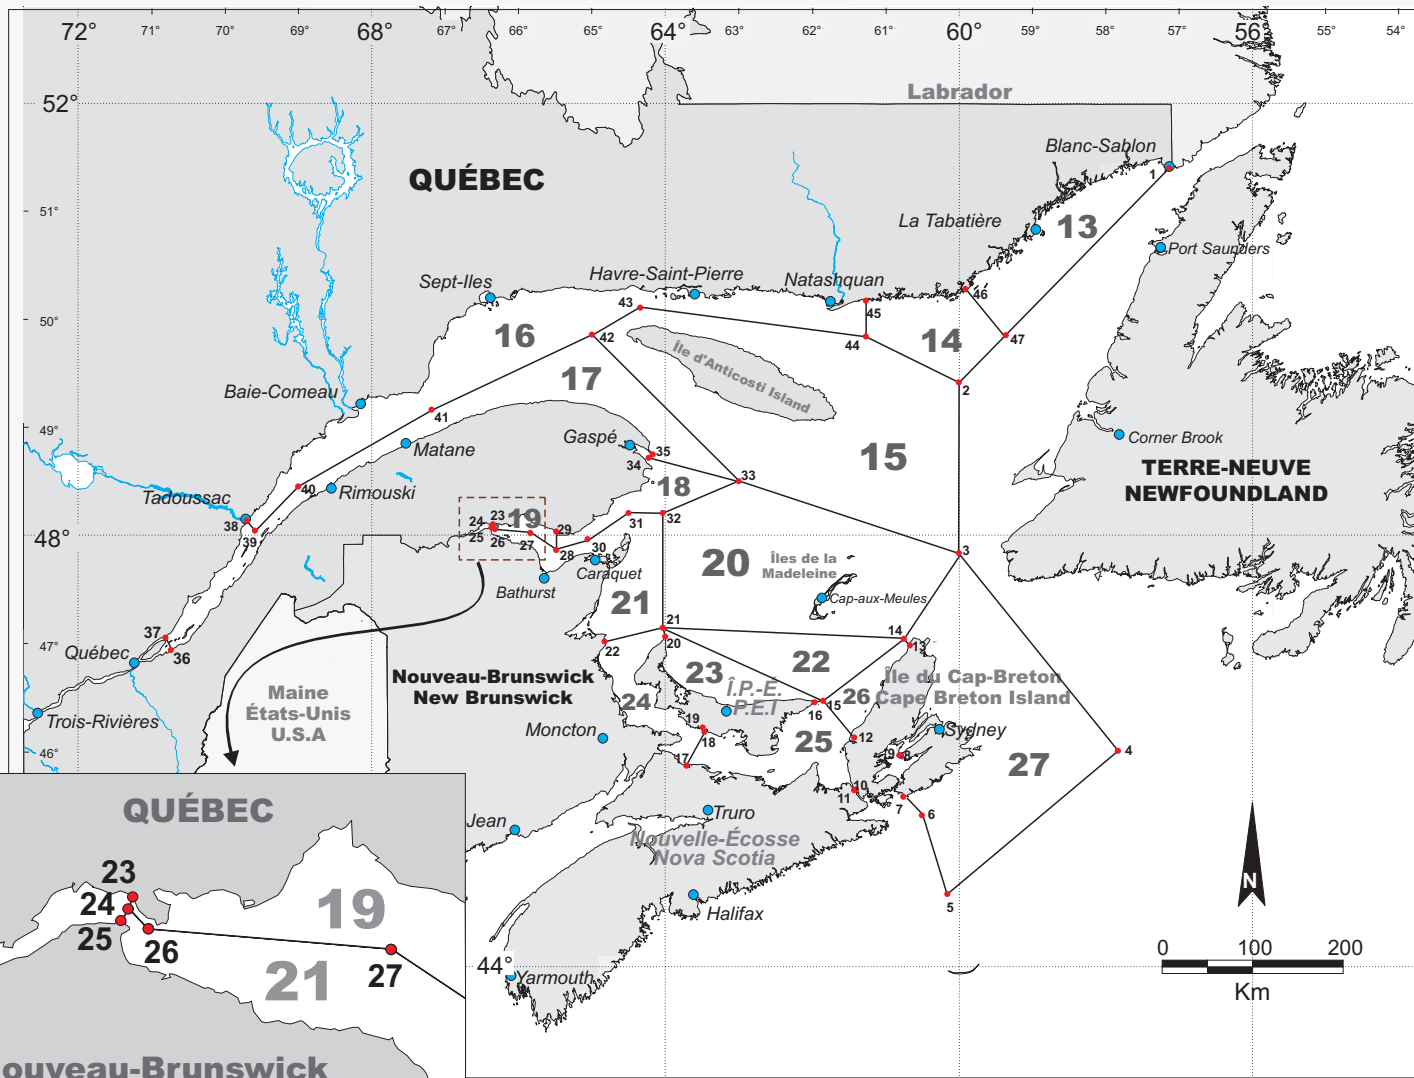

**Pêches et Océans
Canada**
Région du Québec
Gestion des pêches
Conservation et Protection

**Fisheries and Oceans
Canada**
Quebec Region
Fisheries Management
Conservation and Protection

SECTEUR
SECTOR

**Régions du Québec
et du Golfe**

**Quebec and
Gulf Regions**

CARTE DES ZONES DE CHASSE POUR / HUNTING AREAS FOR :
PHOQUE / SEAL

Dernière mise à jour / last update : 07/05/2004

Points	LATITUDE NORD / NORTH			●	LONGITUDE OUEST / WEST		
	d	m	s		d	m	s
1	51	25	00	●	57	06	45
2	49	25	00	○	60	00	00
3	47	50	00	○	60	00	00
4	46	00	00	○	57	50	00
5	44	40	00	●	60	10	00
6	45	24	40	○	60	36	00
7	45	34	00	●	60	41	00
8	45	57	25	○	60	47	32
9	45	57	32	○	60	48	32
10	45	38	30	○	61	24	15
11	45	38	10	●	61	25	45
12	46	07	24	○	Côte / Shore		
13	46	58	42	●	60	40	00
14	47	02	18	○	60	45	00
15	46	27	52	○	61	51	06
16	46	27	00	○	61	58	00
17	45	51	45	●	63	42	42
18	46	10	35	○	63	28	03
19	46	12	58	○	63	29	26
20	47	03	30	○	64	00	00
21	47	08	25	●	64	02	10
22	47	00	48	○	64	49	40
23	48	05	57	●	66	20	48
24	48	05	04	○	66	21	30
25	48	04	15	○	66	22	08
26	48	03	16	○	66	19	21
27	48	01	30	●	65	50	00
28	47	51	42	○	65	29	10
29	48	02	00	●	65	29	10
30	47	57	45	○	65	03	30
31	48	12	15	○	64	30	00
32	48	12	15	○	64	02	10
33	48	30	00	●	63	00	00
34	48	43	00	○	64	13	30
35	48	44	55	●	64	09	51
36	46	56	06	○	70	44	11
37	47	02	57	●	70	48	40
38	Côte / Shore			○	69	42	03
39	48	02	30	●	69	35	30
40	48	27	00	○	69	00	00
41	49	09	45	○	67	11	00
42	49	51	30	○	65	00	00
43	50	06	30	○	64	20	30
44	49	50	30	○	61	16	00
45	50	10	25	●	61	16	00
46	50	16	55	○	59	54	40
47	49	51	00	●	59	23	30

d : degré / degree m : minute s : seconde

IMPORTANT
Cette carte n'a aucune valeur officielle. Avant de l'utiliser, veuillez lire l'avertissement sur le site de Pêches et Océans de la région du Québec.
This map has no official sanction. Please read the warning on the Fisheries and Oceans Web site of the Quebec Region before using it.