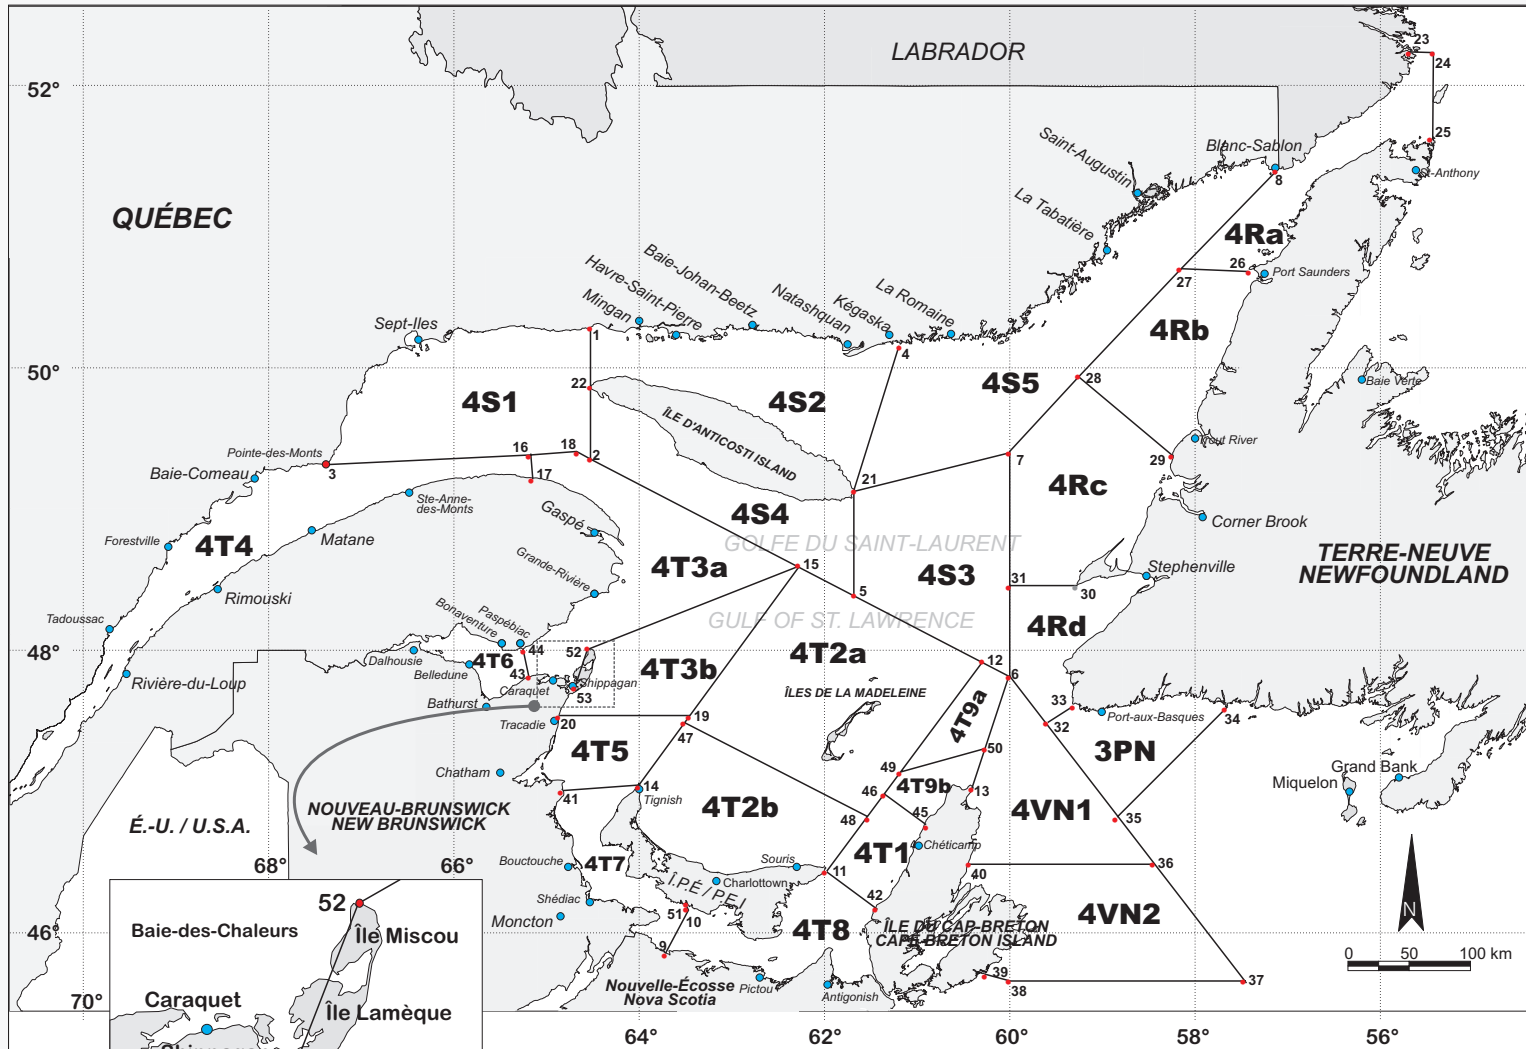

SECTEUR  
SECTOR

Régions du Québec  
et du Golfe

Quebec and  
Gulf Regions

CARTE DES SOUS-ZONES DE PÊCHE POUR / FISHING SUBAREAS FOR :

**POISSON DE FOND / GROUND FISH**

Points	LATITUDE		LONGITUDE	
	NORD / NORTH	EST / WEST	d m s	d m s
1	50 17 30	64 31 06	●	64 31 06
2	49 22 03	64 31 06	○	64 31 06
3	49 20 00	67 23 00	●	67 23 00
4	50 10 24	61 11 06	○	61 11 06
5	48 24 30	61 40 06	○	61 40 06
6	47 50 00	60 00 00	○	60 00 00
7	49 25 00	60 00 00	●	60 00 00
8	51 25 00	57 06 27	○	57 06 27
9	45 51 45	63 42 42	○	63 42 42
10	46 10 35	63 28 03	○	63 28 03
11	46 26 54	61 58 24	●	61 58 24
12	47 56 00	60 17 00	○	60 17 00
13	47 02 09	60 24 33	○	60 24 33
14	47 03 15	64 00 00	○	64 00 00
15	48 36 45	62 16 00	●	62 16 00
16	49 24 00	65 10 00	○	65 10 00
17	49 13 36	65 08 00	○	65 08 00
18	49 25 00	64 40 00	○	64 40 00
19	47 33 00	63 26 42	●	63 26 42
20	47 33 00	64 54 00	○	64 54 00
21	49 08 48	61 40 06	●	61 40 06
22	49 52 00	64 31 06	○	64 31 06
23	52 15 00	55 41 00	●	55 41 00
24	52 15 00	55 25 00	○	55 25 00
25	51 38 00	55 26 00	●	55 26 00
26	50 42 00	57 25 00	○	57 25 00
27	50 43 00	58 09 00	○	58 09 00
28	49 57 00	59 15 00	○	59 15 00
29	49 24 00	58 14 00	●	58 14 00
30	48 28 00	59 16 00	○	59 16 00
31	48 28 00	60 00 00	○	60 00 00
32	47 30 00	59 35 00	○	59 35 00
33	47 37 00	59 19 00	●	59 19 00
34	47 35 00	57 38 00	○	57 38 00
35	46 50 00	58 50 00	○	58 50 00
36	46 30 00	58 26 00	○	58 26 00
37	45 40 00	57 27 00	●	57 27 00
38	45 40 00	60 00 00	○	60 00 00
39	45 42 00	60 15 00	○	60 15 00
40	46 30 00	60 26 00	○	60 26 00
41	47 00 48	64 49 40	●	64 49 40
42	46 11 00	61 25 30	○	61 25 30
43	47 49 00	65 11 00	○	65 11 00
44	48 01 00	65 14 40	○	65 14 40
45	46 46 36	60 53 30	○	60 53 30
46	47 00 00	61 21 24	○	61 21 24
47	47 30 00	63 30 00	●	63 30 00
48	46 50 00	61 32 00	○	61 32 00
49	47 09 00	61 10 00	○	61 10 00
50	47 19 00	60 16 00	○	60 16 00
51	46 12 53	63 29 26	●	63 29 26
52	48 01 00	64 31 00	○	64 31 00
53	47 43 00	64 40 00	●	64 40 00