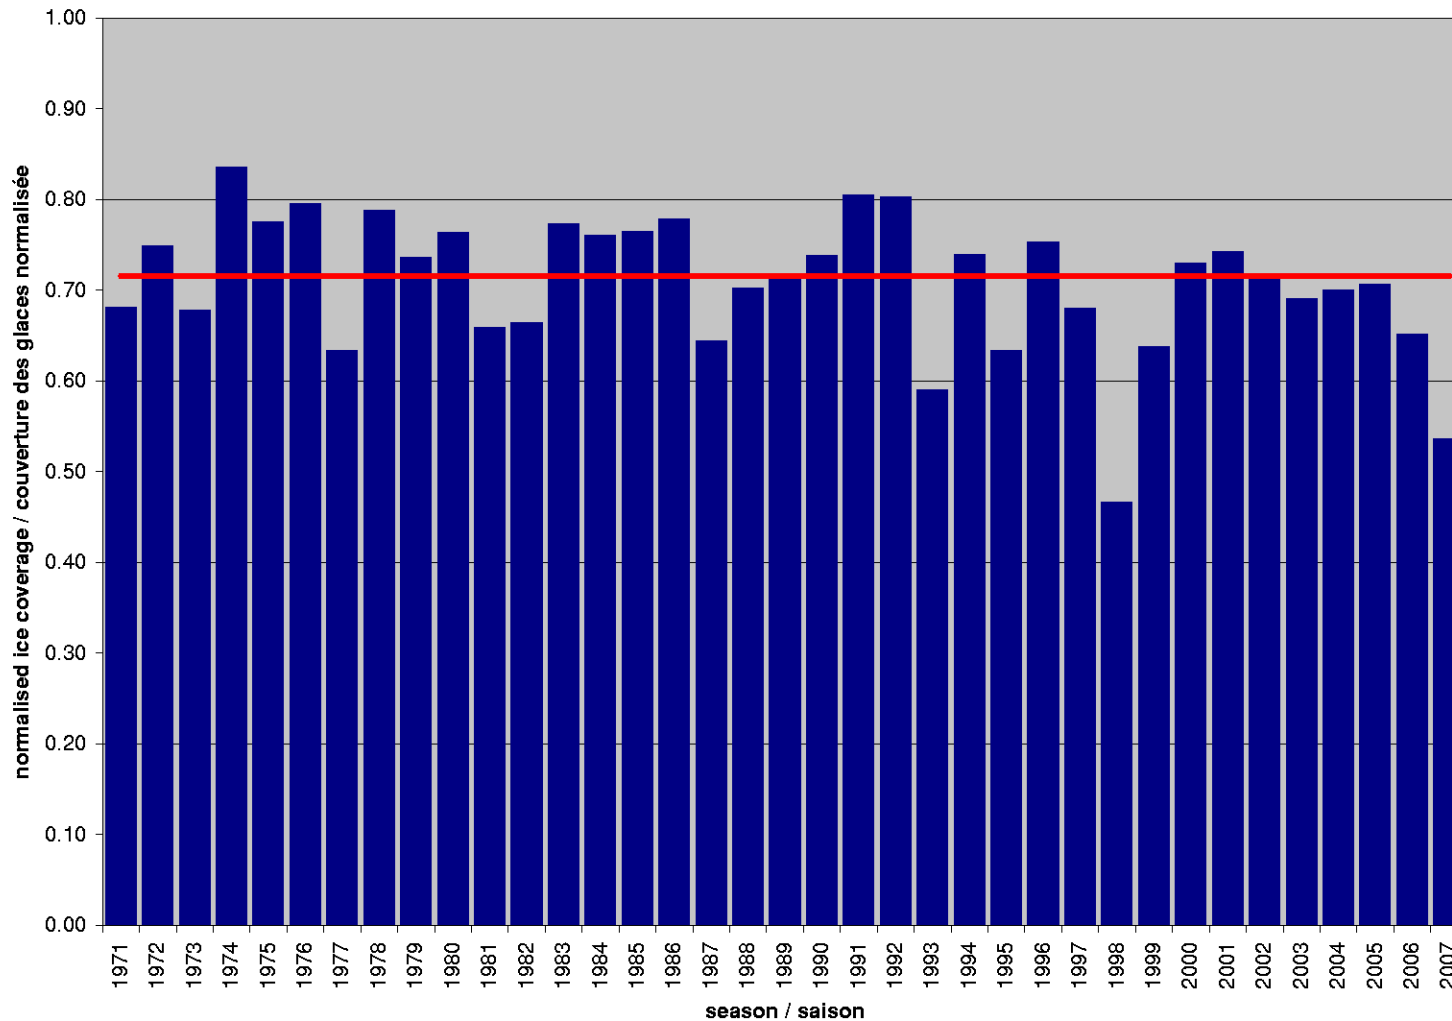

Historical Total Accumulated Ice Coverage 0625 - 1022 / Total accumulé de la couverture des glaces historique 0625 - 1022

Western Arctic / Arctique de l'Ouest

short name / nom en bref:
WARCTIC

source region / région source:
WA / AO

ice season (mddd) / saison
des glaces (mddd):
0625-1022

averages based upon / les
moyennes basées sur:
1971-2000

by / par:
CIS / SCG