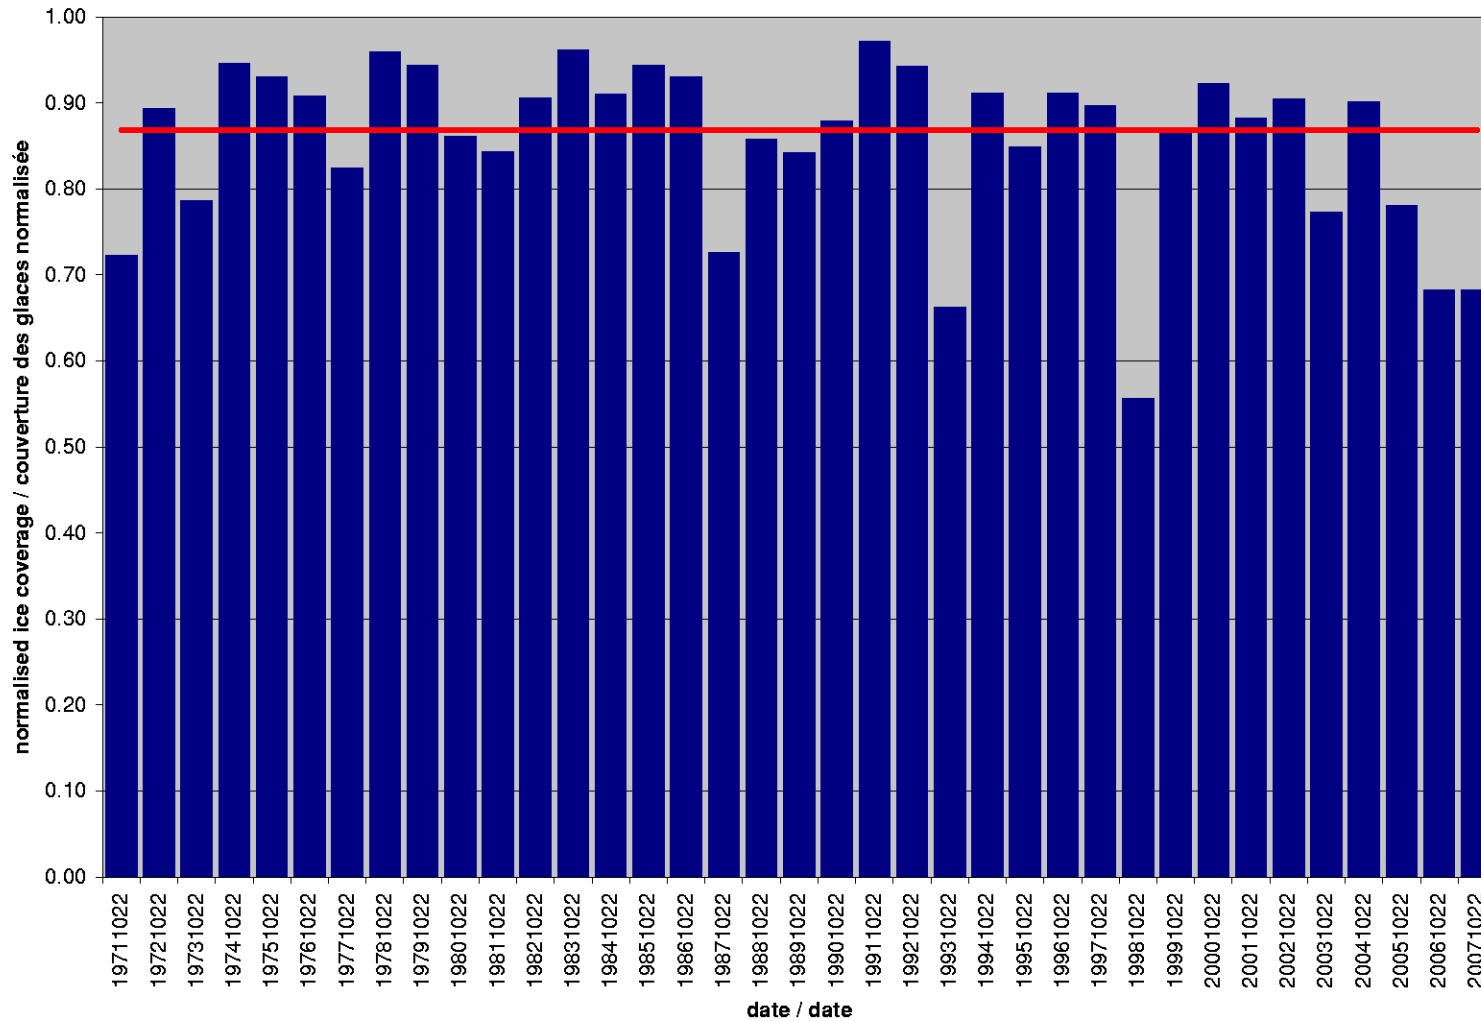

Historical Ice Coverage for 1022 / Couverture des glaces historique pour le 1022

Western Arctic / Arctique de l'Ouest

short name / nom en bref:
WARCTIC

source region / région source:
WA / AO

ice season (mddd) / saison des glaces (mddd):
0625-1022

averages based upon / les moyennes basées sur:
1971-2000

by / par:
CIS / SCG