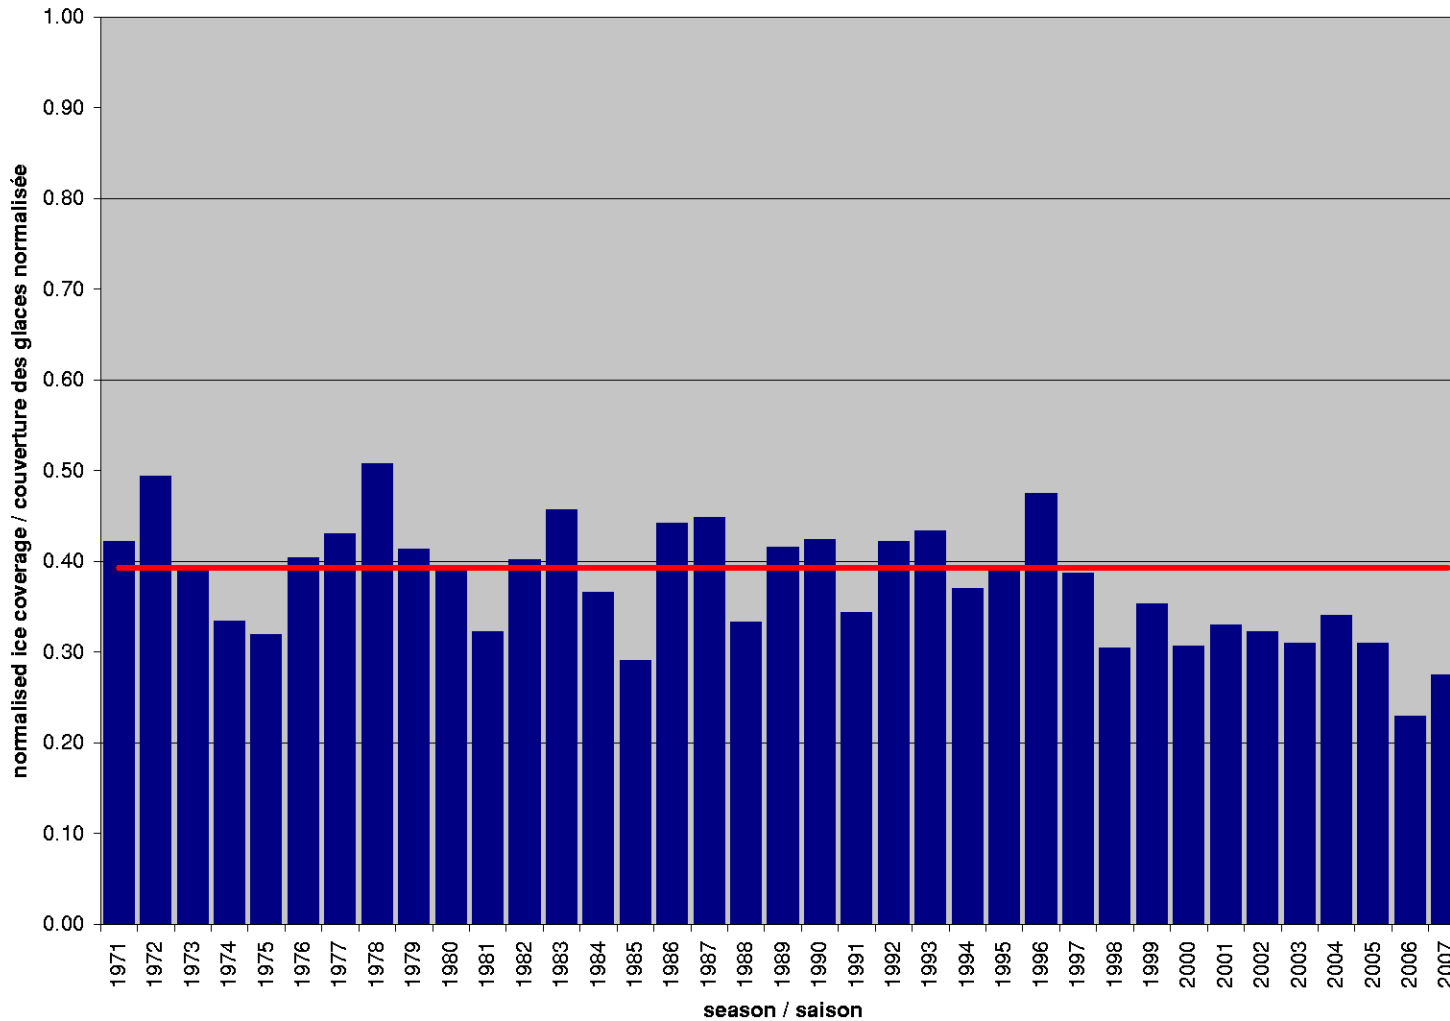

## Historical Total Accumulated Ice Coverage 0625 - 1022 / Total accumulé de la couverture des glaces historique 0625 - 1022

Eastern Arctic / Arctique de l'Est

short name / nom en bref:  
EARTIC

source region / région source:  
EA / AE

ice season (mdd) / saison  
des glaces (mdd):  
0625-1022

averages based upon / les  
moyennes basées sur:  
1971-2000

by / par:  
CIS / SCG