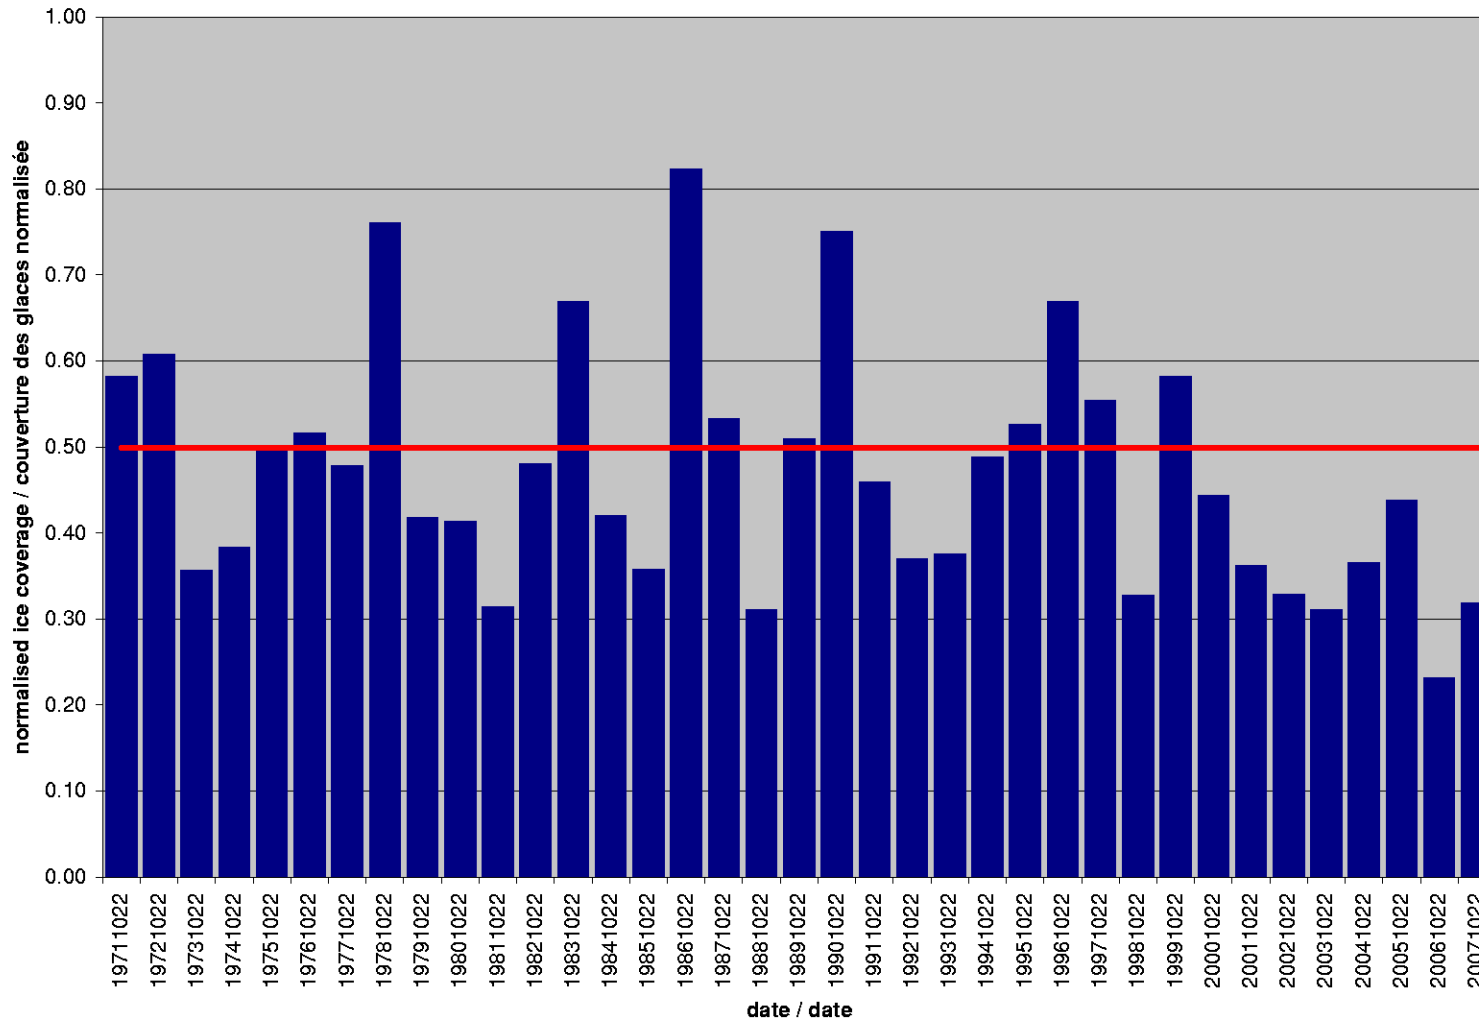

Historical Ice Coverage for 1022 / Couverture des glaces historique pour le 1022

Eastern Arctic / Arctique de l'Est

short name / nom en bref:
EARTIC

source region / région source:
EA / AE

ice season (mddd) / saison
des glaces (mddd):
0625-1022

averages based upon / les
moyennes basées sur:
1971-2000

by / par:
CIS / SCG