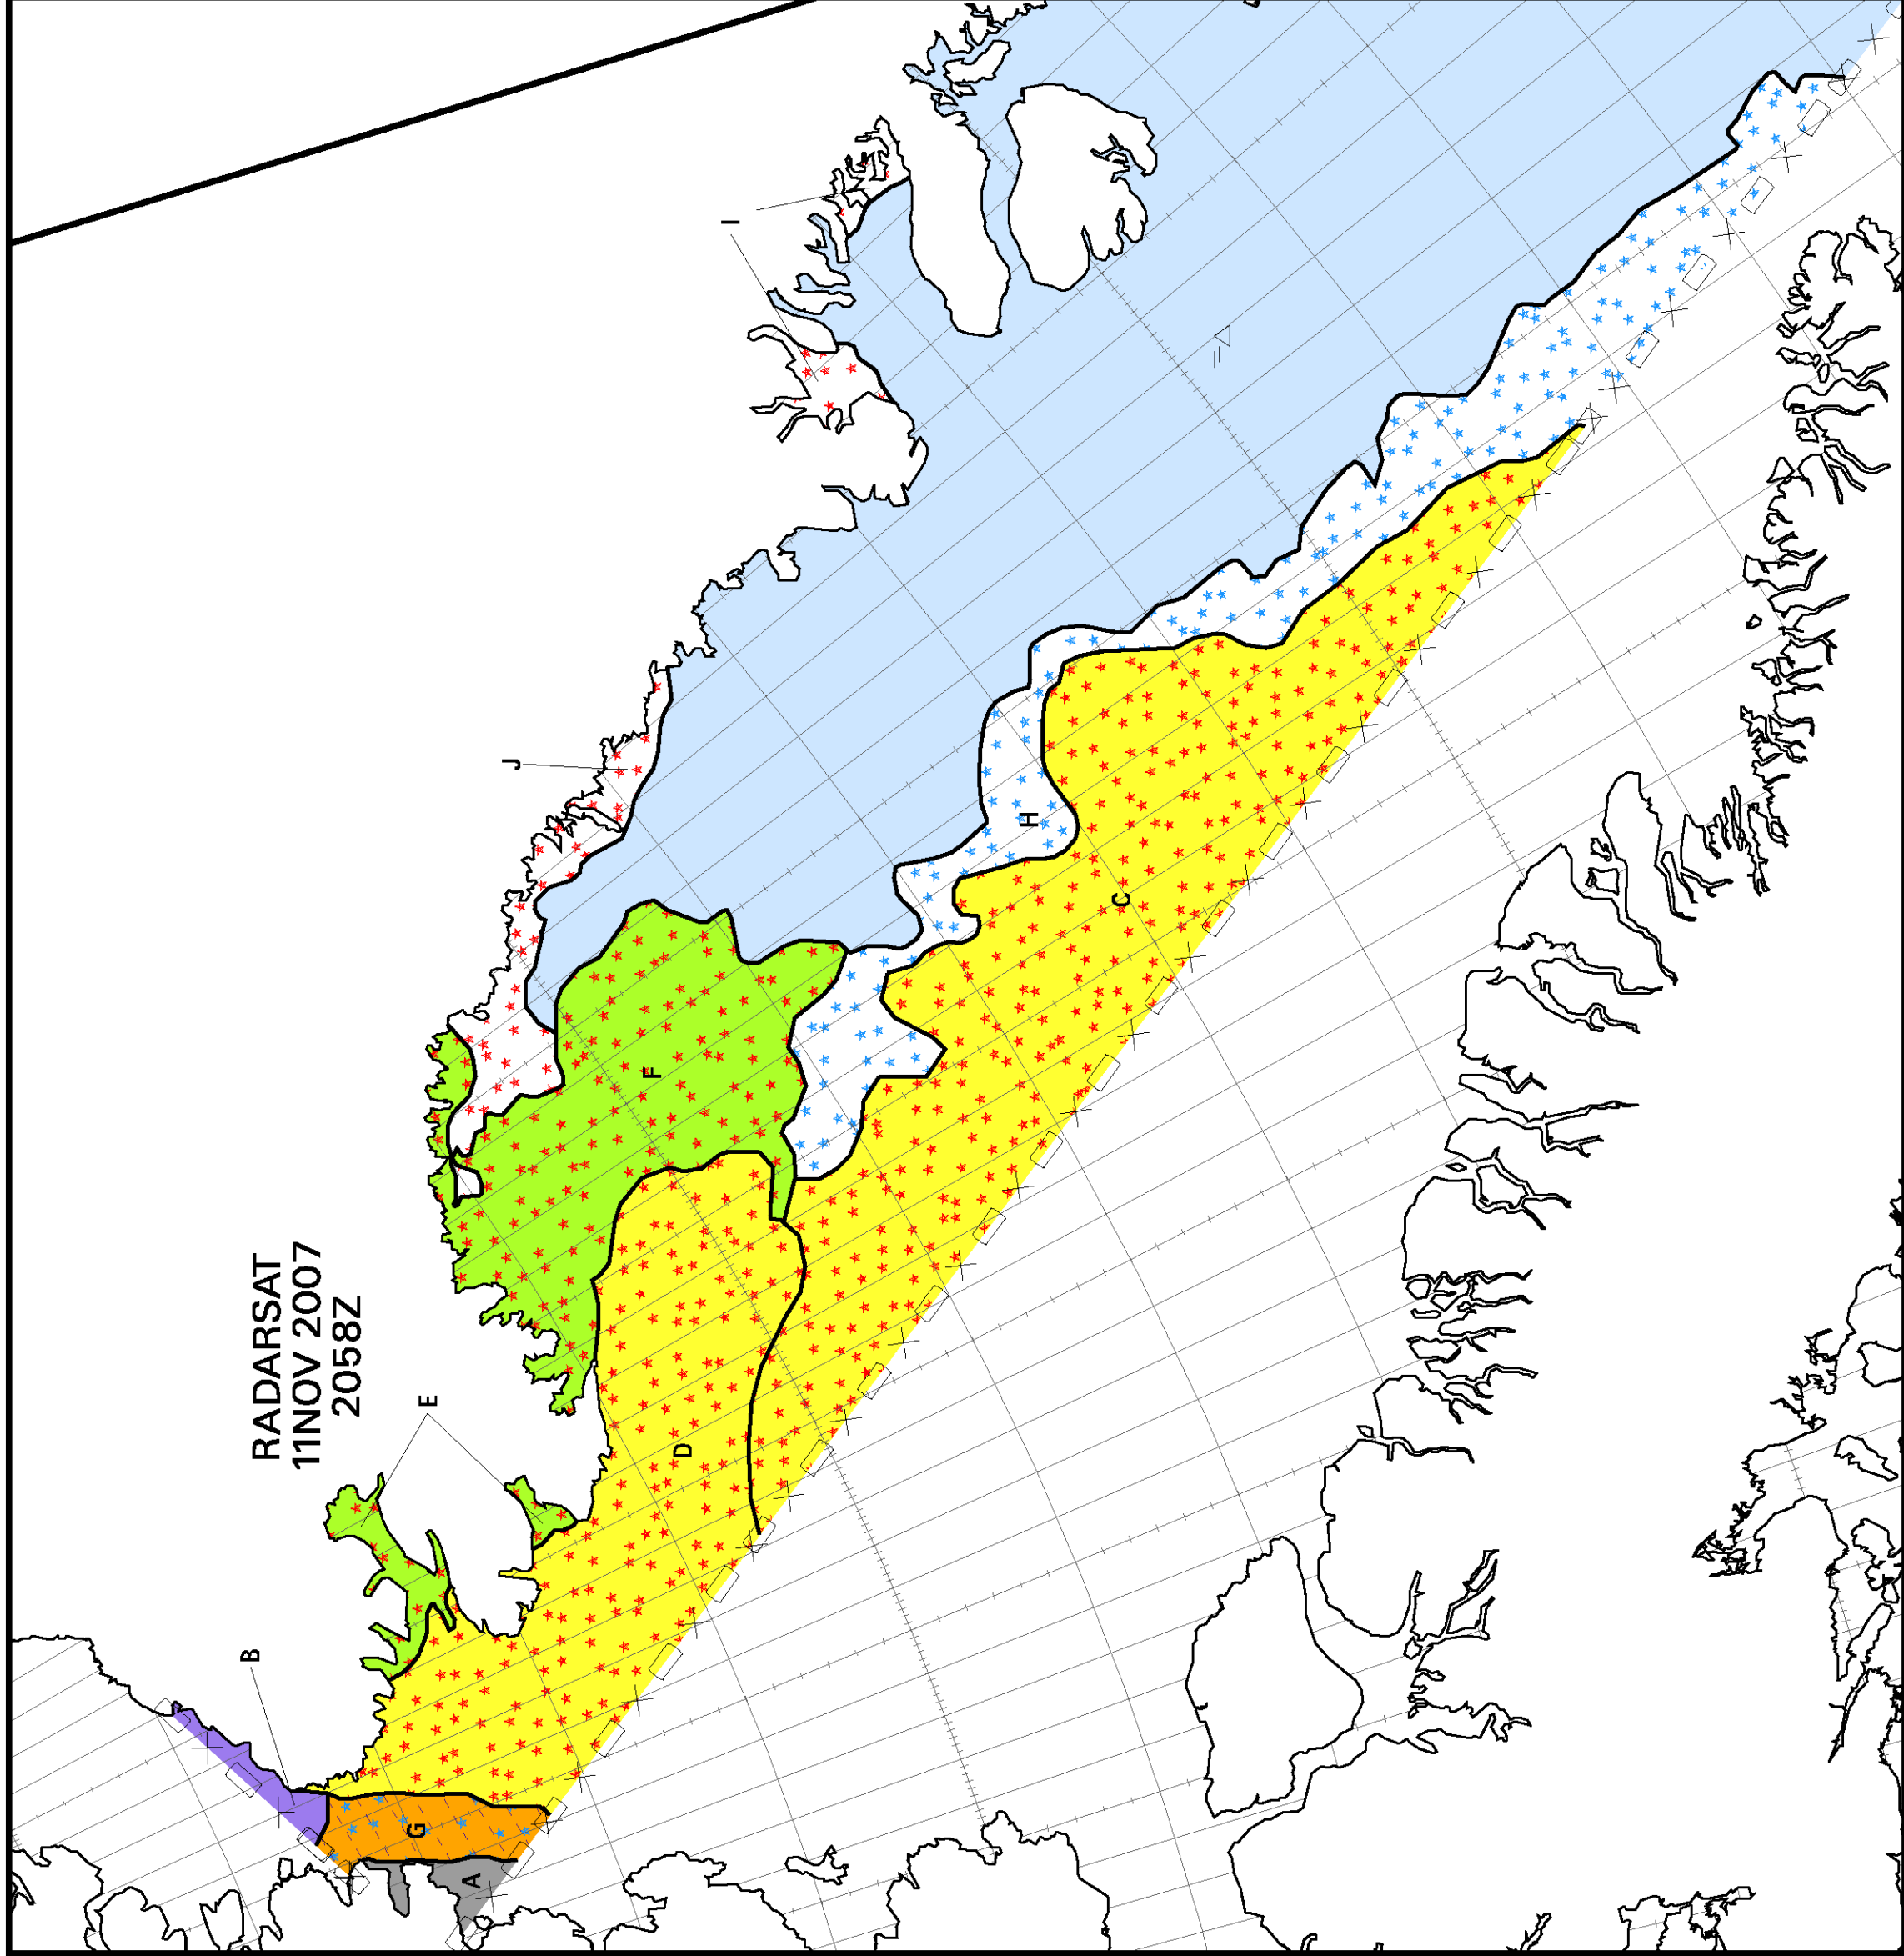

RADARSAT

V 2058 Z

11 NOV/NOV 2007

BY/PAR: ©

ENVIRONNEMENT CANADA  
ENVIRONMENT CANADA  
2007

BM

CANADIAN ICE SERVICE  
SERVICE CANADIEN DES GLACES

A	10	55	9.7	58
B	9+	55	9.7	65
C	9+	55	54	54
D	9+	55	54	54
E	9+	37	54	54
F	9+	172	541	54X
G	9	342	9.71	56X
H	7	16	41	4X
I	2	11	41	4X
J	1	4	4	

RADARSAT  
11NOV 2007  
2058Z