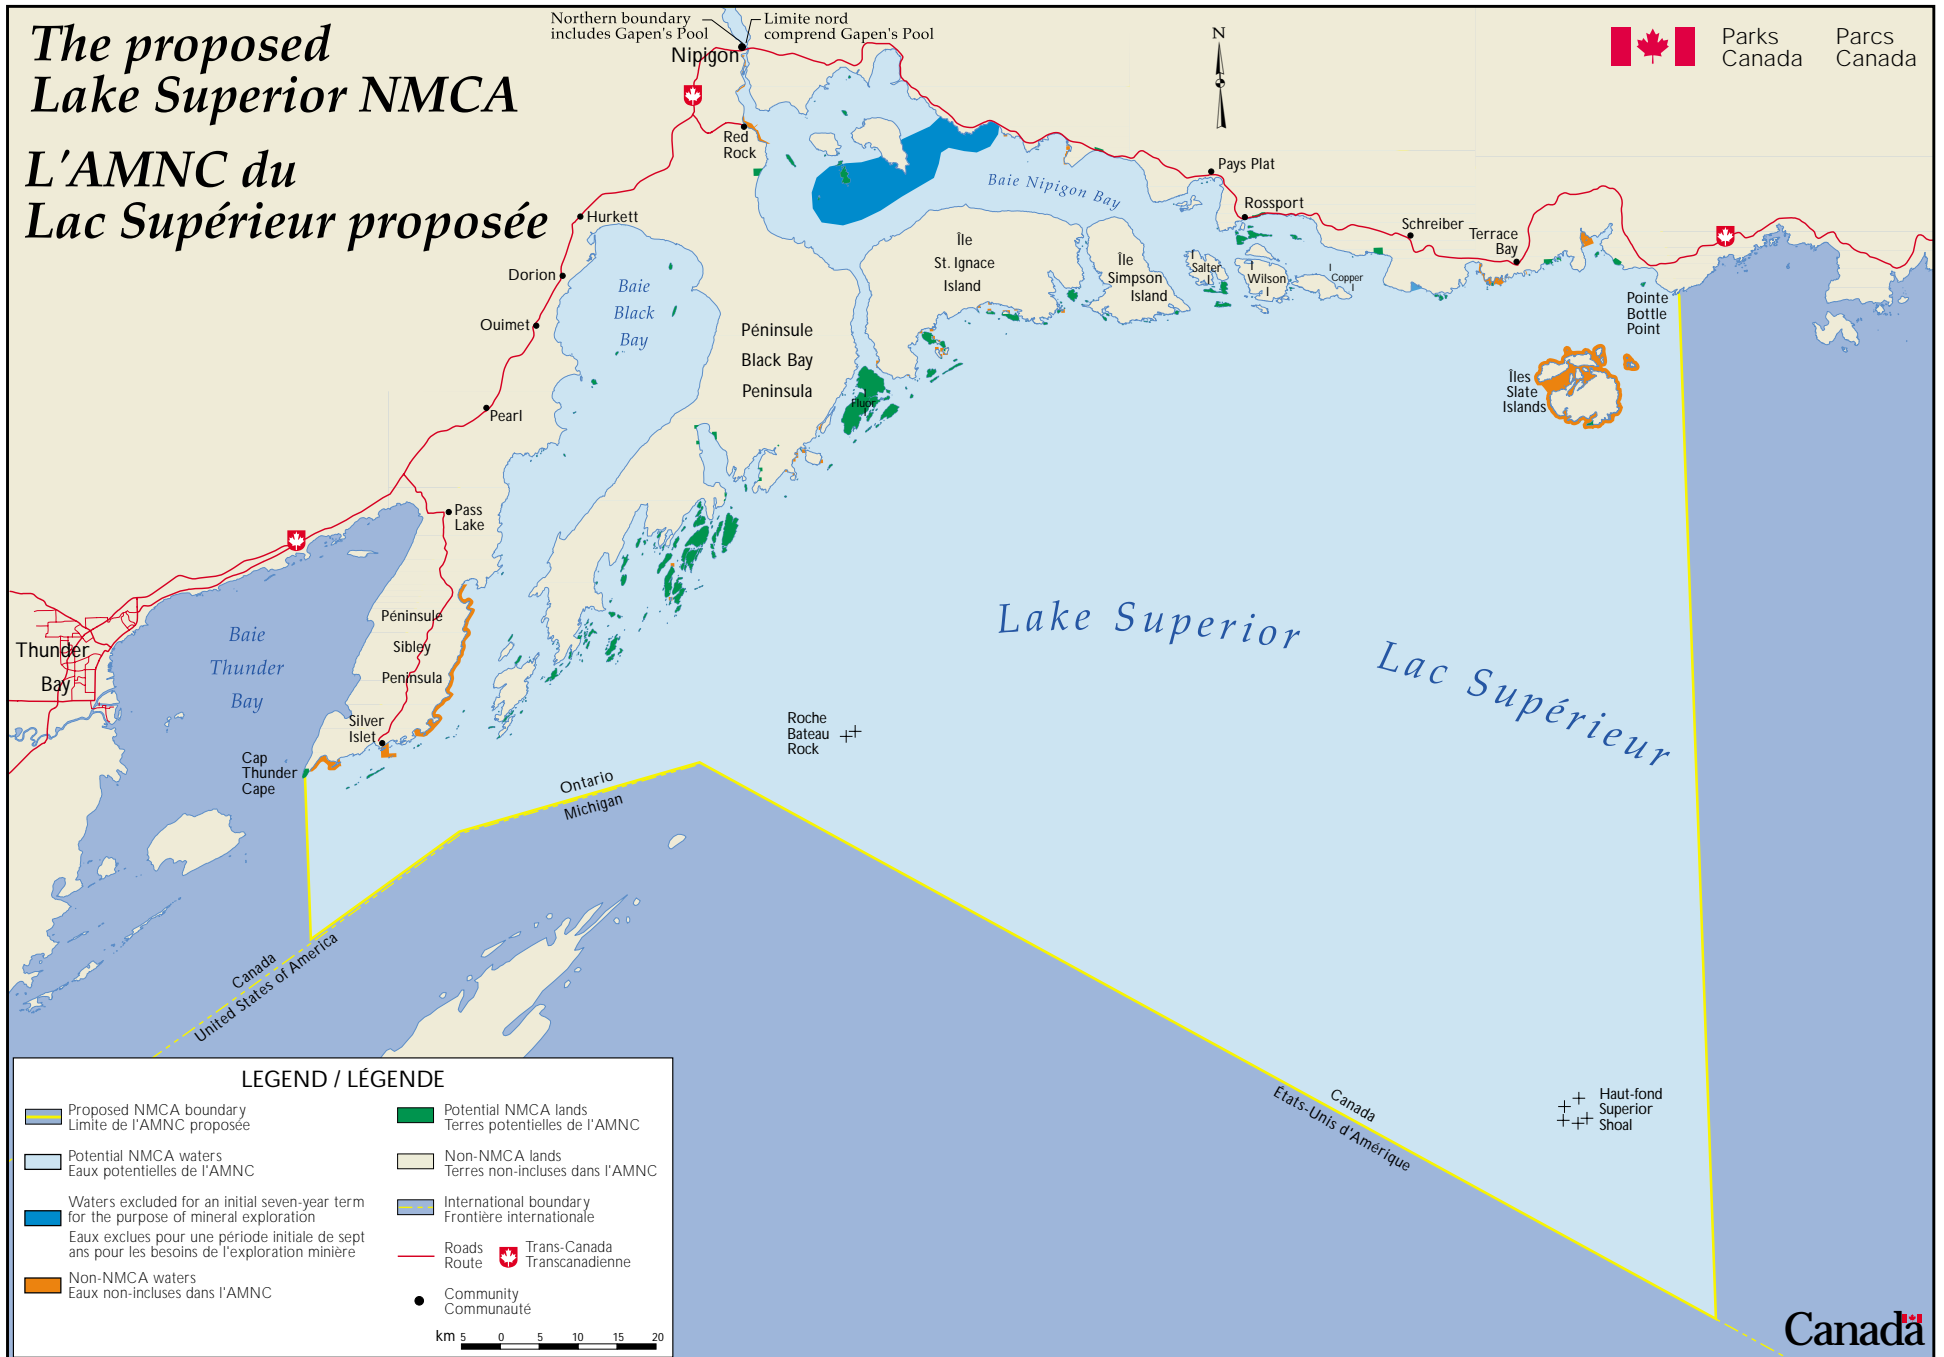

# The proposed Lake Superior NMCA

## L'AMNC du Lac Supérieur proposée

 Parks  
Canada  Parcs  
Canada

### LEGEND / LÉGENDE

- |  |   |
|--|---|
|  Proposed NMCA boundary<br>Limite de l'AMNC proposée   |  Potential NMCA lands<br>Terres potentielles de l'AMNC   |
|  Potential NMCA waters<br>Eaux potentielles de l'AMNC  |  Non-NMCA lands<br>Terres non-incluses dans l'AMNC   |
|  Waters excluded for an initial seven-year term<br>for the purpose of mineral exploration<br>Eaux exclues pour une période initiale de sept<br>ans pour les besoins de l'exploration minière |  International boundary<br>Frontière internationale  |
|  Non-NMCA waters<br>Eaux non-incluses dans l'AMNC  |  Roads  Trans-Canada<br>Route Transcanadienne |
|  |  Community<br>Communauté   |
- km 5 0 5 10 15 20

 Canada