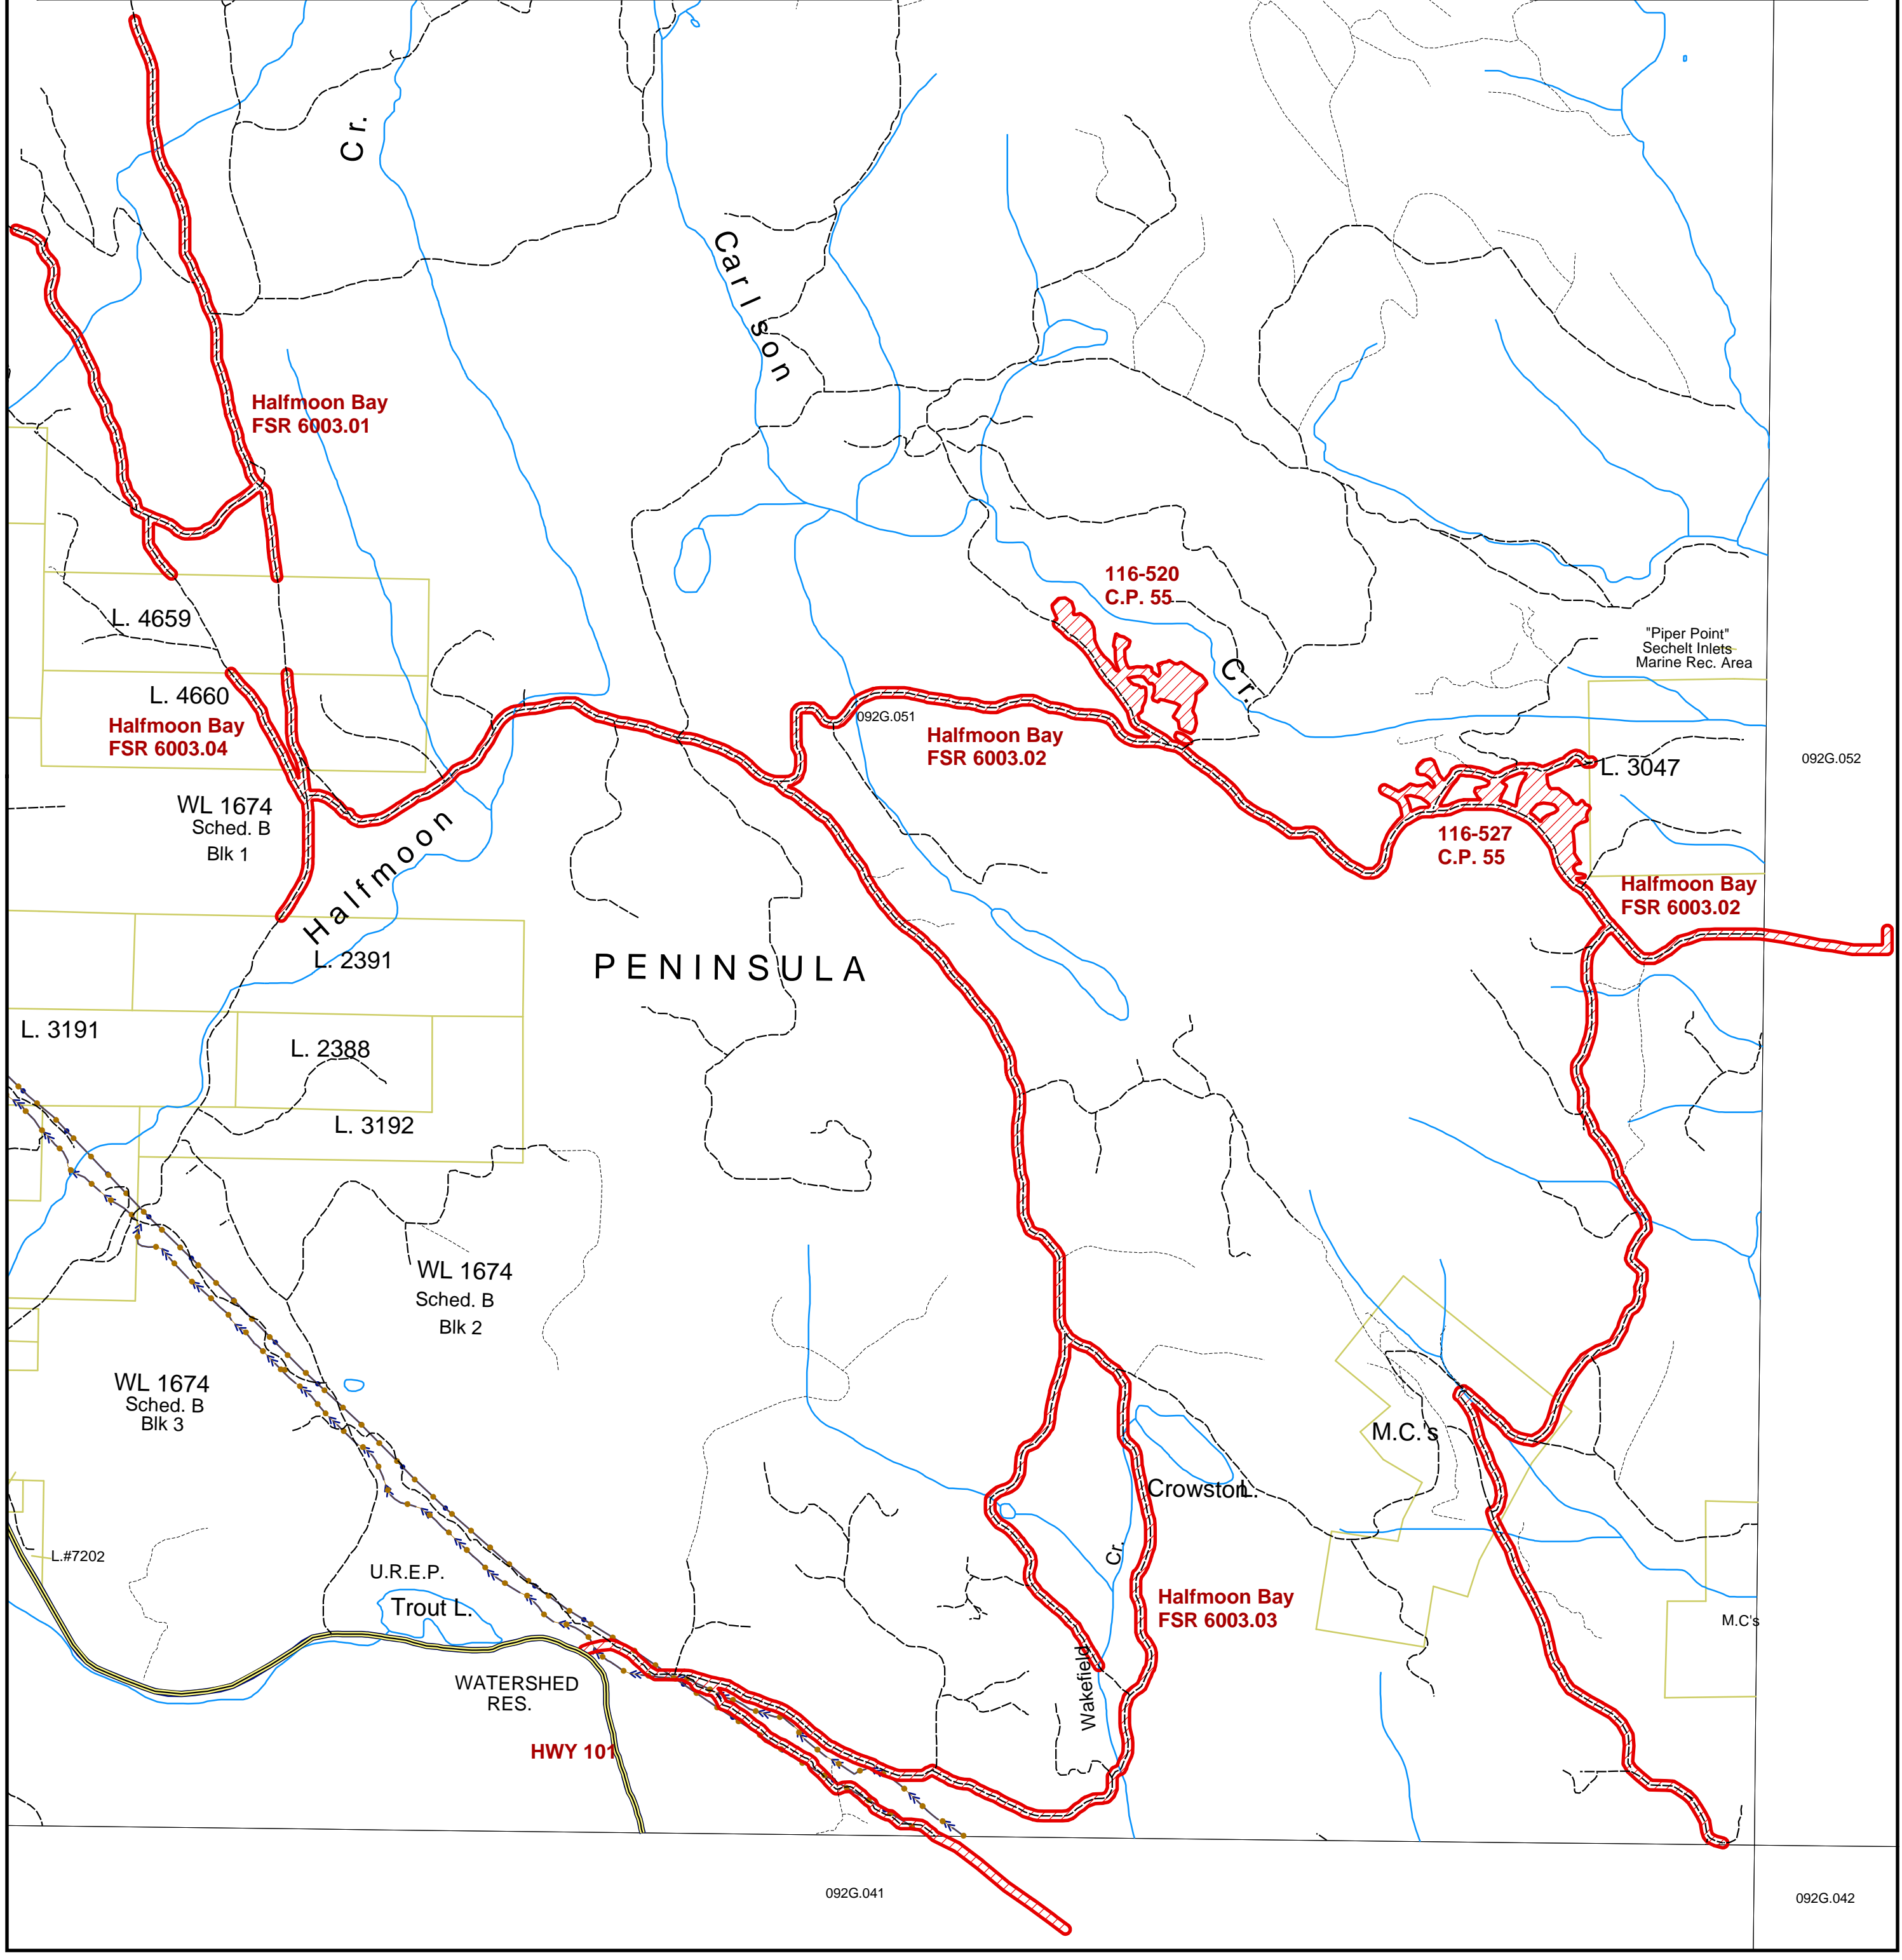

Halfmoon / Carlson Firewood Cutting Area

LEGEND

- Firewood Cutting Area (20m on each side of road)
- Highway
- Logging Road
- Secondary Road
- Trail
- Private Land
- Powerline
- Water Features
- Provincial Park

1:20,000

0 0.25 0.5 1
Kilometers

Map Produced by:
FORSITE
INNOVATIVE SOLUTIONS
March 29, 2004

Sechelt Inlets Marine Recreation Area

092K.017	092K.018	092K.019	092K.020	092J.011	092J.012
092K.007	092K.008	092K.009	092K.010	092L.001	092L.002
092F.097	092F.098	092F.099	092F.100	092G.091	
092F.097	092F.088	092F.089	092F.090	092G.081	
092F.077	092F.078	092F.079	092F.080	092G.071	
092F.067	092F.068	092F.069	092F.070	092G.061	
092F.057	092F.058	092F.059	092F.060	092G.051	
092F.047	092F.048	092F.049	092F.050	092G.041	
092F.037	092F.038	092F.039	092F.040		