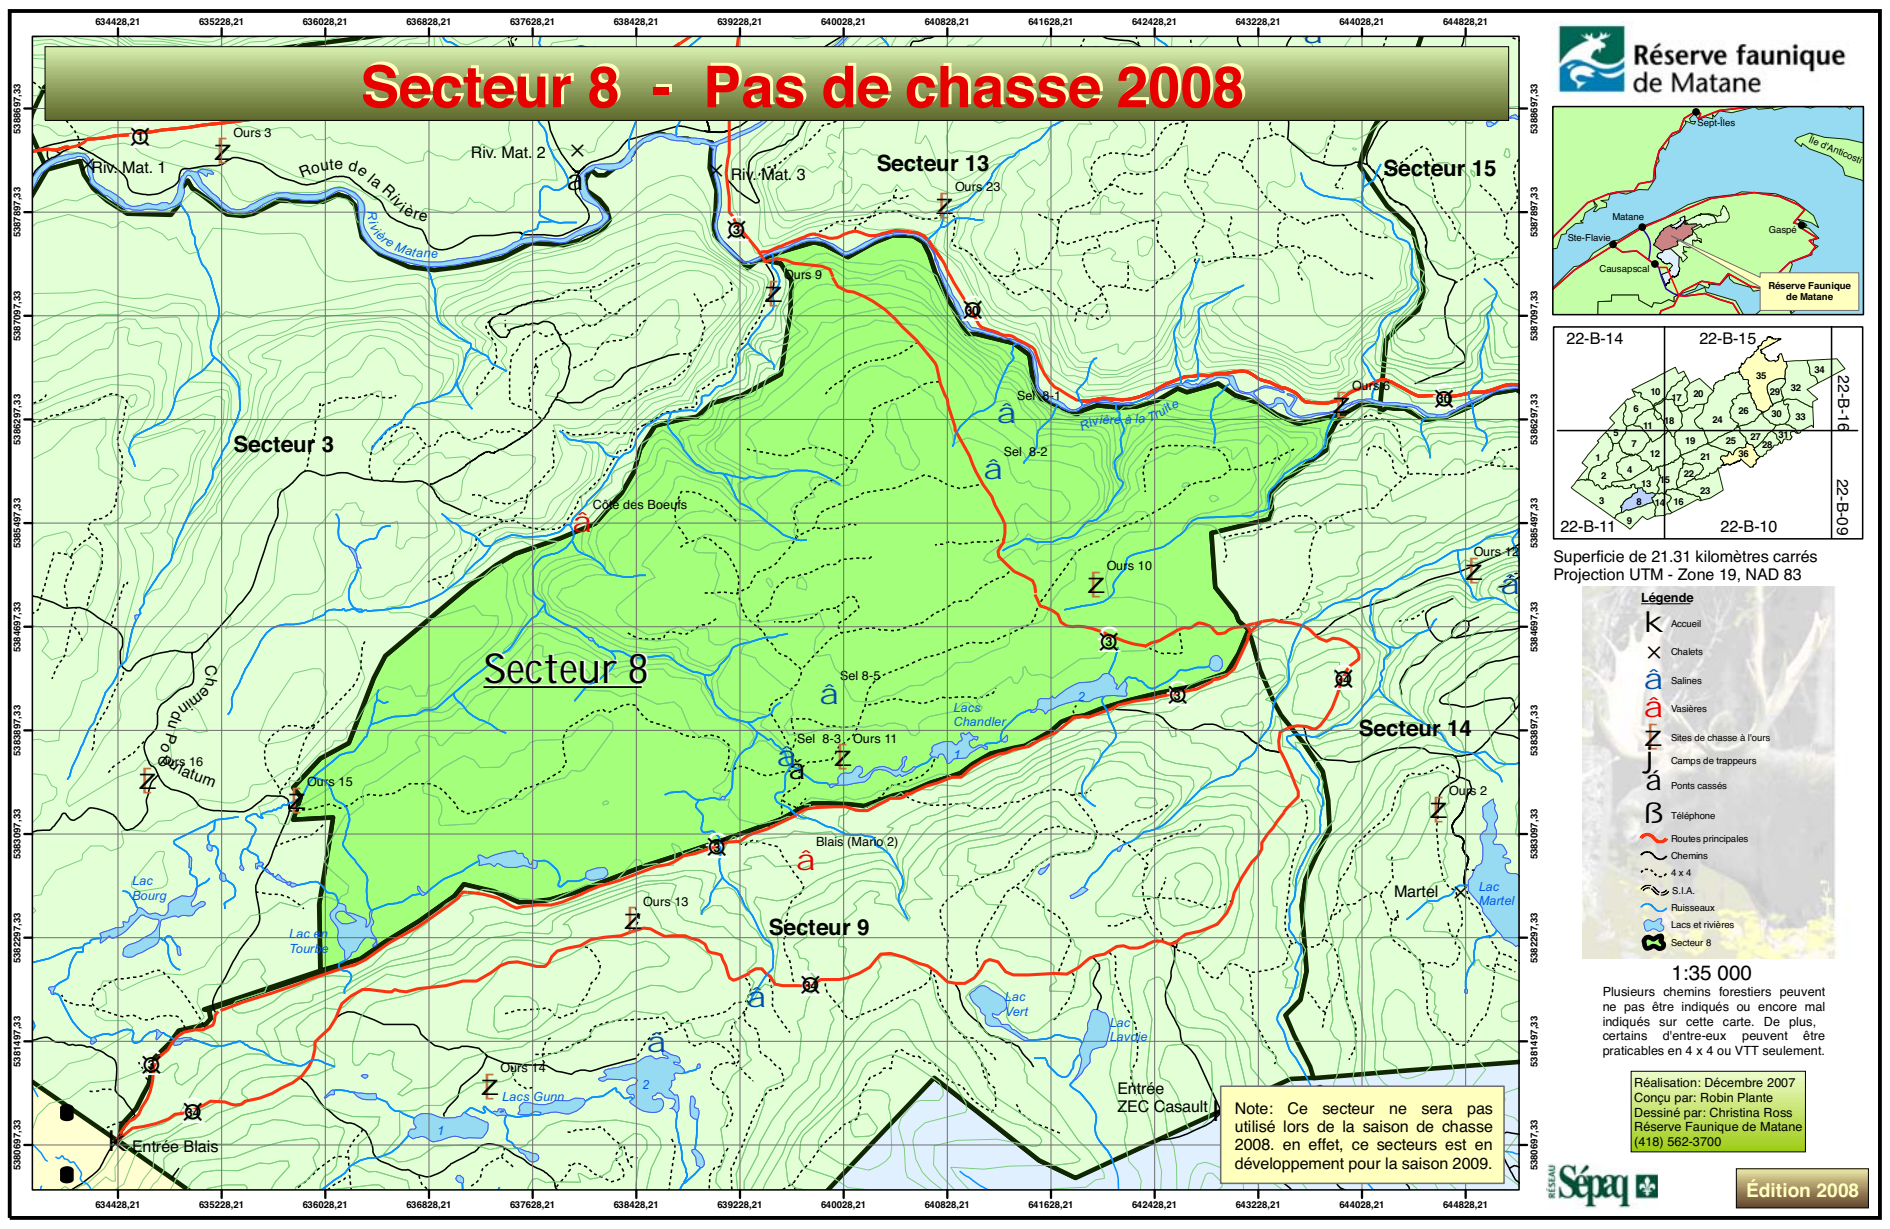

Note: Ce secteur ne sera pas utilisé lors de la saison de chasse 2008, en effet, ce secteurs est en développement pour la saison 2009.