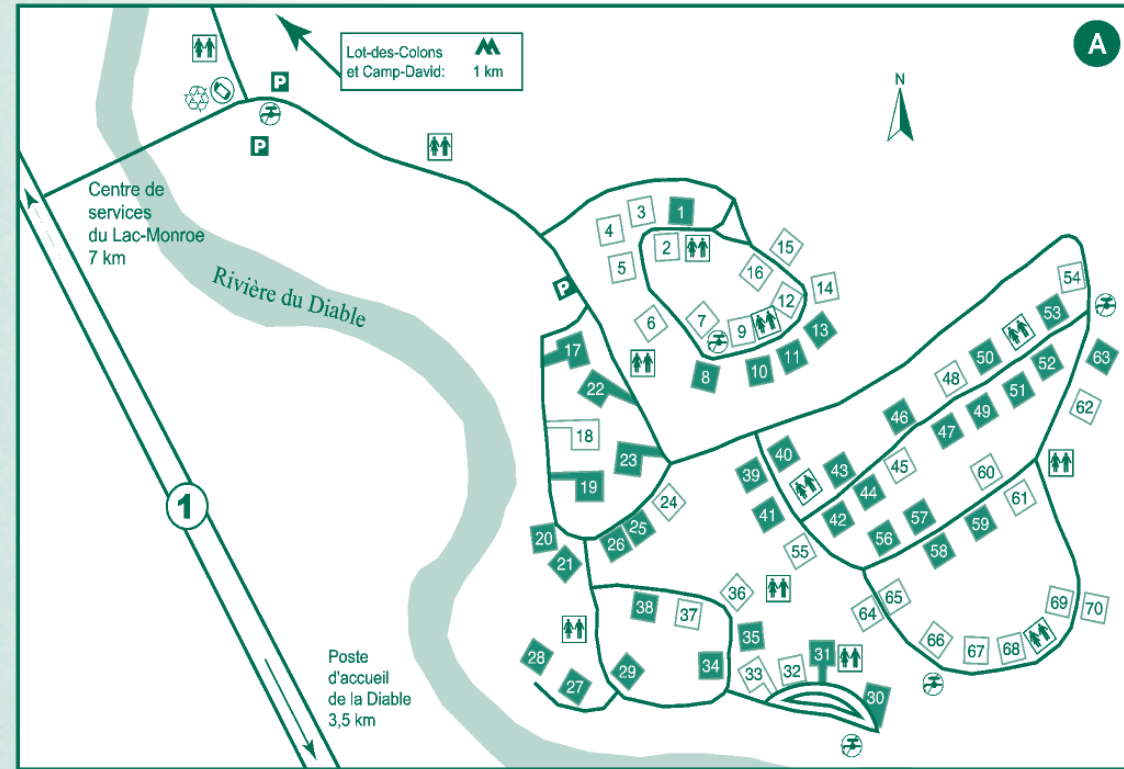

● SECTEUR DE LA DIABLE

CAMPINGS DU LAC MONROE

CAMPING DU LAC-CHAT

CAMPINGS DU LAC MONROE

● SECTEUR DE LA DIABLE

ROUTE SECTEUR DE LA DIABLE

CAMPING DE LA SABLONNIÈRE (Attention, nouvelle numérotation)

CAMPINGS DU LAC-ESCALIER ET DU LAC DE LA SAVANE

■ SECTEUR DE LA PIMBINA

ROUTE SECTEUR DE LA PIMBINA

CAMPING DU LAC-DES-SABLES

CAMPINGS SOUS-BOIS, SIGUIN ET LAC-LAJOIE

- | | | | | |
|----------------------|---------------------------|---------------------------|-----------------------------------|-------------------------|
| ★ Accueil | P Stationnement | 🏖 Plage avec surveillance | 🚻 Toilettes et douches | 🚶 Sentier pédestre |
| 🚰 Eau potable | 🏠 Premiers soins | ♻ Conteneur à déchets | ♿ Accès aux personnes handicapées | 🛤 Chemin secondaire |
| 🚰 Eau non potable | 🧺 Buanderie | ☎ Téléphone public | 🏕 Camping de groupe | ③ Chemin principal |
| 🏊 Terrain de jeux | 🏖 Plage sans surveillance | 🚻 Toilettes sèches | 🏠 Location d'équipement | 🏠 Terrain pour 1 tente |
| 🍷 Pique-nique | 🔧 Dépanneur | ♻ Conteneur à recyclage | 🌲 Boutique nature | 🏠 Terrain pour 2 tentes |
| 🗑 Station de vidange | | | | |