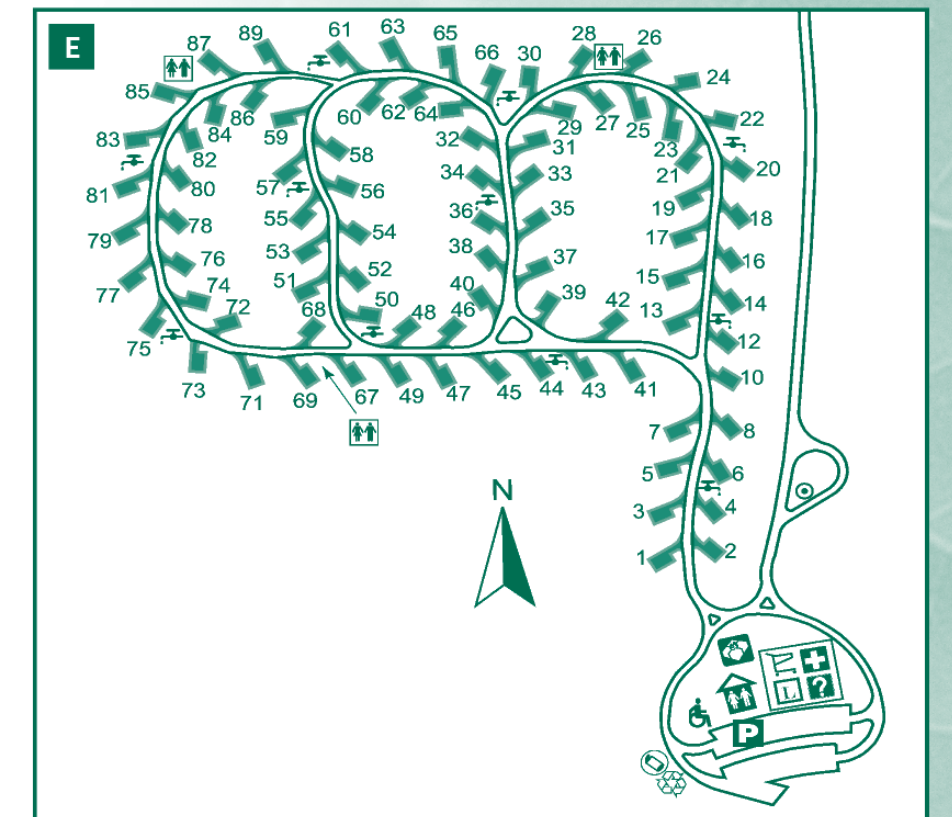

● SECTEUR DE LA DIABLE

CAMPINGS DU LAC MONROE

CAMPING DU LAC-CHAT

CAMPINGS DU LAC MONROE

● SECTEUR DE LA DIABLE

ROUTE SECTEUR DE LA DIABLE

CAMPING DE LA SABLONNIÈRE (Attention, nouvelle numérotation)

CAMPINGS DU LAC-ESCALIER ET DU LAC DE LA SAVANE

■ SECTEUR DE LA PIMBINA

ROUTE SECTEUR DE LA PIMBINA

CAMPING DU LAC-DES-SABLES

CAMPINGS SOUS-BOIS, SIGUIN ET LAC-LAJOIE

- | | | | | |
|----------------------|---------------------------|---------------------------|-----------------------------------|-------------------------|
| ★ Accueil | P Stationnement | 🏖 Plage avec surveillance | 🚻 Toilettes et douches | 🚶 Sentier pédestre |
| 🚰 Eau potable | 🏠 Premiers soins | ♻ Conteneur à déchets | ♿ Accès aux personnes handicapées | 🛤 Chemin secondaire |
| 🚰 Eau non potable | 🧺 Buanderie | ☎ Téléphone public | 🏕 Camping de groupe | ③ Chemin principal |
| 🏊 Terrain de jeux | 🏖 Plage sans surveillance | 🚻 Toilettes sèches | 🏠 Location d'équipement | 🏠 Terrain pour 1 tente |
| 🍷 Pique-nique | 🔧 Dépanneur | ♻ Conteneur à recyclage | 🌲 Boutique nature | 🏠 Terrain pour 2 tentes |
| 🗑 Station de vidange | | | | |