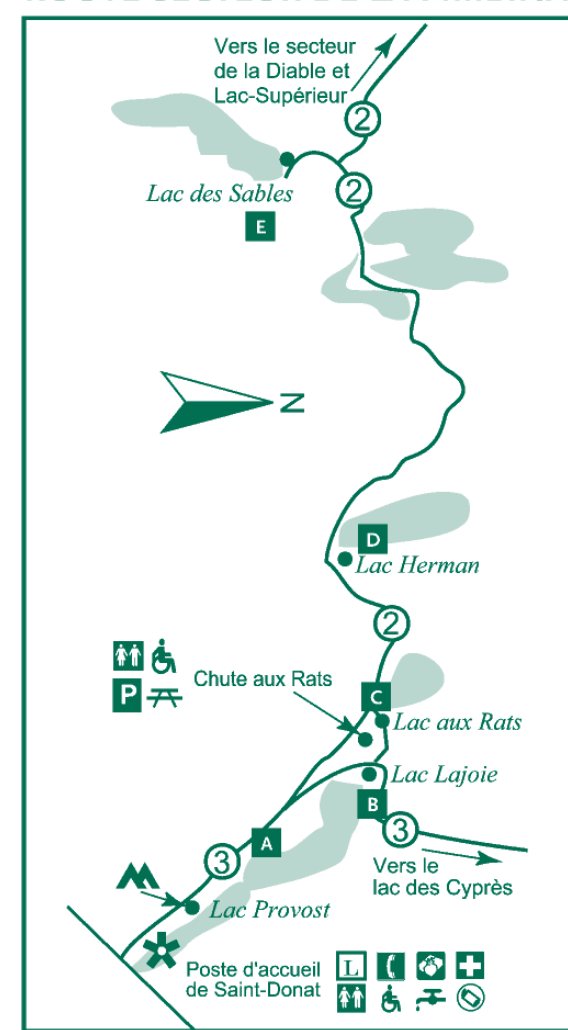

● SECTEUR DE LA DIABLE

CAMPINGS DU LAC MONROE

CAMPING DU LAC-CHAT

CAMPINGS DU LAC MONROE

● SECTEUR DE LA DIABLE

ROUTE SECTEUR DE LA DIABLE

CAMPING DE LA SABLONNIÈRE (Attention, nouvelle numérotation)

CAMPINGS DU LAC-ESCALIER ET DU LAC DE LA SAVANE

■ SECTEUR DE LA PIMBINA

ROUTE SECTEUR DE LA PIMBINA

CAMPING DU LAC-DES-SABLES

CAMPINGS SOUS-BOIS, SIGUIN ET LAC-LAJOIE

- | | | | | |
|----------------------|---------------------------|---------------------------|-----------------------------------|-------------------------|
| ★ Accueil | P Stationnement | 🏖 Plage avec surveillance | 🚻 Toilettes et douches | 🚶 Sentier pédestre |
| 🚰 Eau potable | 🏠 Premiers soins | ♻ Conteneur à déchets | ♿ Accès aux personnes handicapées | 🛤 Chemin secondaire |
| 🚰 Eau non potable | 🧺 Buanderie | ☎ Téléphone public | 🏕 Camping de groupe | ③ Chemin principal |
| 🏊 Terrain de jeux | 🏖 Plage sans surveillance | 🚻 Toilettes sèches | 🏠 Location d'équipement | 🏠 Terrain pour 1 tente |
| 🍷 Pique-nique | 🔧 Dépanneur | ♻ Conteneur à recyclage | 🌲 Boutique nature | 🏠 Terrain pour 2 tentes |
| 🗑 Station de vidange | | | | |