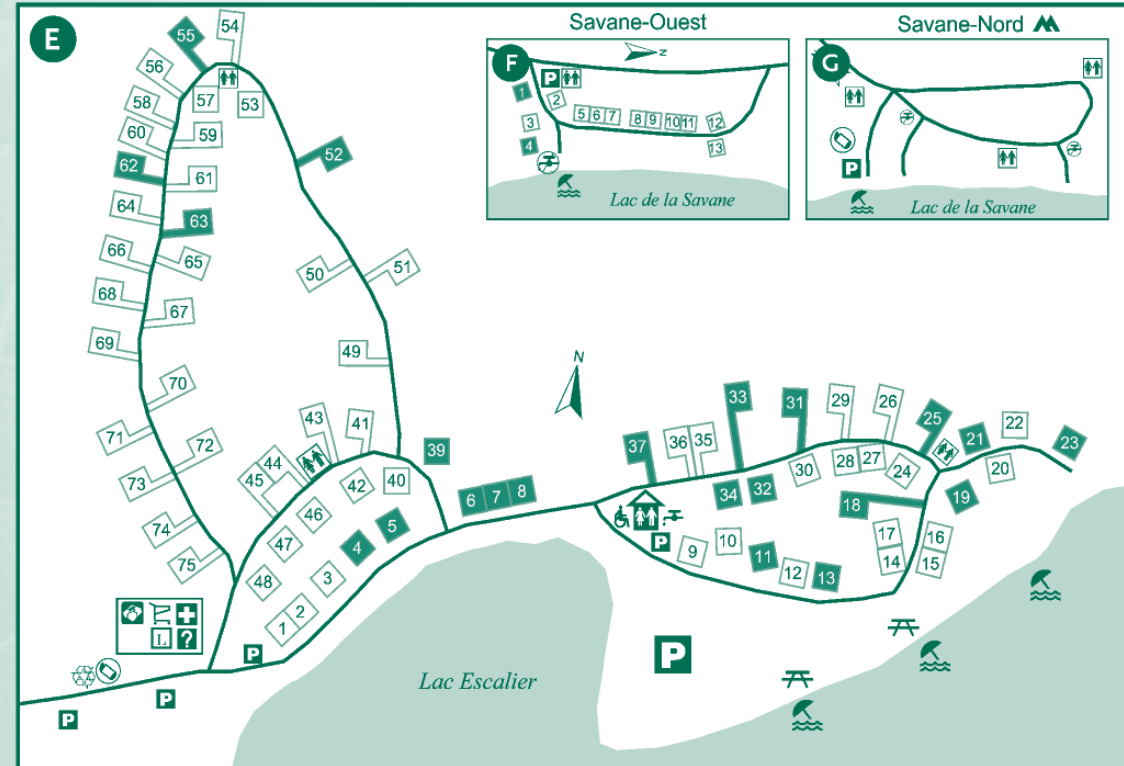

● SECTEUR DE LA DIABLE

CAMPINGS DU LAC MONROE

CAMPING DU LAC-CHAT

CAMPINGS DU LAC MONROE

● SECTEUR DE LA DIABLE

ROUTE SECTEUR DE LA DIABLE

CAMPING DE LA SABLONNIÈRE (Attention, nouvelle numérotation)

CAMPINGS DU LAC-ESCALIER ET DU LAC DE LA SAVANE

■ SECTEUR DE LA PIMBINA

ROUTE SECTEUR DE LA PIMBINA

CAMPING DU LAC-DES-SABLES

CAMPINGS SOUS-BOIS, SIGUIN ET LAC-LAJOIE

- | | | | | |
|----------------------|---------------------------|---------------------------|-----------------------------------|-------------------------|
| ★ Accueil | P Stationnement | 🏖 Plage avec surveillance | 🚻 Toilettes et douches | 🚶 Sentier pédestre |
| 🚰 Eau potable | 🏠 Premiers soins | ♻ Conteneur à déchets | ♿ Accès aux personnes handicapées | 🛤 Chemin secondaire |
| 🚰 Eau non potable | 🧺 Buanderie | ☎ Téléphone public | 🏕 Camping de groupe | ③ Chemin principal |
| 🏊 Terrain de jeux | 🏖 Plage sans surveillance | 🚻 Toilettes sèches | 🏠 Location d'équipement | 🏠 Terrain pour 1 tente |
| 🍷 Pique-nique | 🔧 Dépanneur | ♻ Conteneur à recyclage | 🌲 Boutique nature | 🏠 Terrain pour 2 tentes |
| 🗑 Station de vidange | | | | |