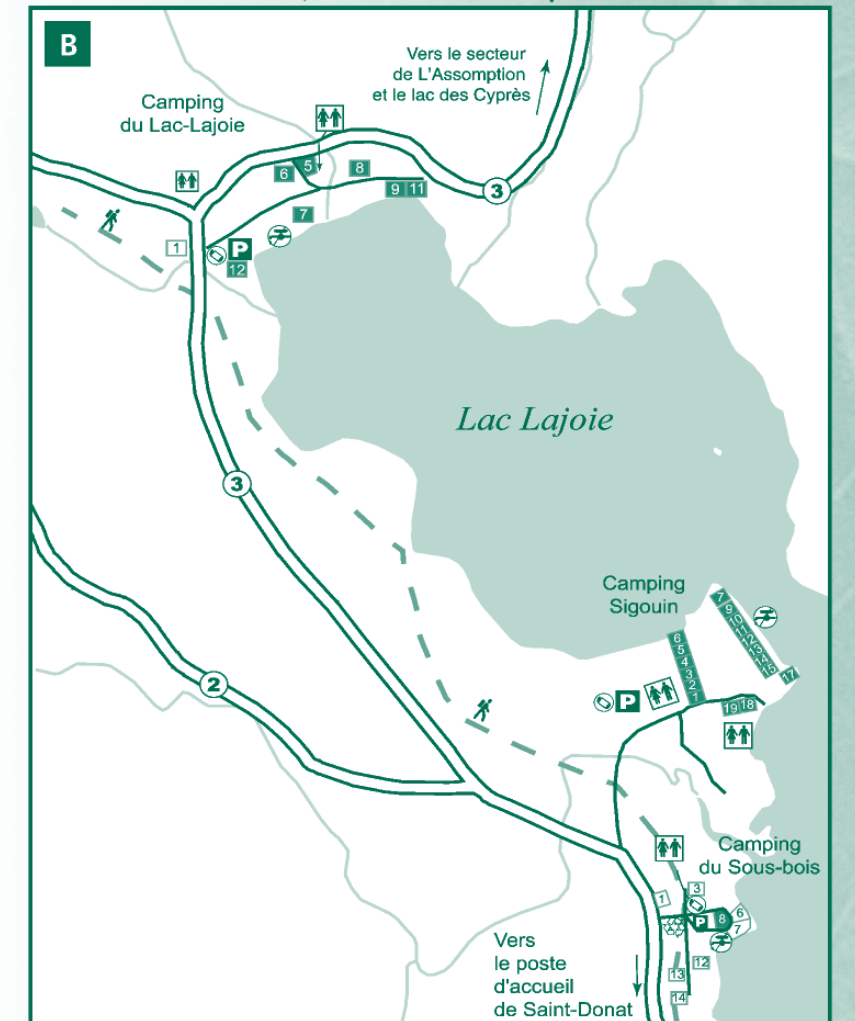

● SECTEUR DE LA DIABLE

CAMPINGS DU LAC MONROE

CAMPING DU LAC-CHAT

CAMPINGS DU LAC MONROE

● SECTEUR DE LA DIABLE

ROUTE SECTEUR DE LA DIABLE

CAMPING DE LA SABLONNIÈRE (Attention, nouvelle numérotation)

CAMPINGS DU LAC-ESCALIER ET DU LAC DE LA SAVANE

■ SECTEUR DE LA PIMBINA

ROUTE SECTEUR DE LA PIMBINA

CAMPING DU LAC-DES-SABLES

CAMPINGS SOUS-BOIS, SIGUIN ET LAC-LAJOIE

- | | | | | |
|----------------------|---------------------------|---------------------------|-----------------------------------|-------------------------|
| ★ Accueil | P Stationnement | 🏖 Plage avec surveillance | 🚻 Toilettes et douches | 🚶 Sentier pédestre |
| 🚰 Eau potable | 🏠 Premiers soins | ♻ Conteneur à déchets | ♿ Accès aux personnes handicapées | 🛤 Chemin secondaire |
| 🚰 Eau non potable | 🧺 Buanderie | ☎ Téléphone public | 🏕 Camping de groupe | ③ Chemin principal |
| 🏊 Terrain de jeux | 🏖 Plage sans surveillance | 🚻 Toilettes sèches | 🏠 Location d'équipement | 🏠 Terrain pour 1 tente |
| 🍷 Pique-nique | 🔧 Dépanneur | ♻ Conteneur à recyclage | 🌲 Boutique nature | 🏠 Terrain pour 2 tentes |
| 🗑 Station de vidange | | | | |