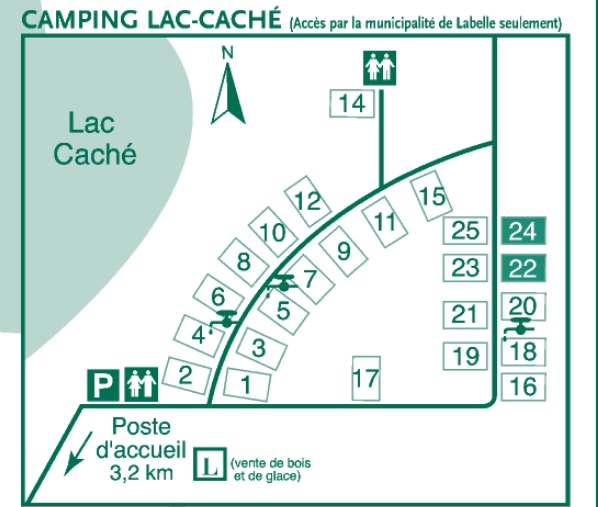

● SECTEUR DE LA DIABLE

CAMPINGS DU LAC MONROE

CAMPING DU LAC-CHAT

CAMPINGS DU LAC MONROE

● SECTEUR DE LA DIABLE

ROUTE SECTEUR DE LA DIABLE

CAMPING DE LA SABLONNIÈRE (Attention, nouvelle numérotation)

CAMPINGS DU LAC-ESCALIER ET DU LAC DE LA SAVANE

■ SECTEUR DE LA PIMBINA

ROUTE SECTEUR DE LA PIMBINA

CAMPING DU LAC-DES-SABLES

CAMPINGS SOUS-BOIS, SIGUIN ET LAC-LAJOIE

- | | | | | |
|----------------------|---------------------------|---------------------------|-----------------------------------|-------------------------|
| ★ Accueil | P Stationnement | 🏖 Plage avec surveillance | 🚻 Toilettes et douches | 🚶 Sentier pédestre |
| 🚰 Eau potable | 🏠 Premiers soins | ♻ Conteneur à déchets | ♿ Accès aux personnes handicapées | 🛤 Chemin secondaire |
| 🚰 Eau non potable | 🧺 Buanderie | ☎ Téléphone public | 🏕 Camping de groupe | ③ Chemin principal |
| 🏊 Terrain de jeux | 🏖 Plage sans surveillance | 🚻 Toilettes sèches | 🏠 Location d'équipement | 🏠 Terrain pour 1 tente |
| 🍷 Pique-nique | 🔧 Dépanneur | ♻ Conteneur à recyclage | 🌲 Boutique nature | 🏠 Terrain pour 2 tentes |
| 🗑 Station de vidange | | | | |