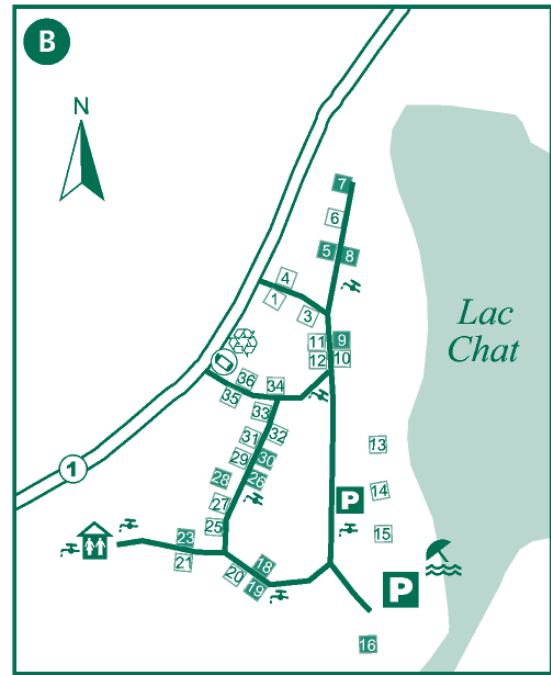

● SECTEUR DE LA DIABLE

CAMPINGS DU LAC MONROE

CAMPING DU LAC-CHAT

CAMPINGS DU LAC MONROE

● SECTEUR DE LA DIABLE

ROUTE SECTEUR DE LA DIABLE

CAMPING DE LA SABLONNIÈRE (Attention, nouvelle numérotation)

CAMPINGS DU LAC-ESCALIER ET DU LAC DE LA SAVANE

■ SECTEUR DE LA PIMBINA

ROUTE SECTEUR DE LA PIMBINA

CAMPING DU LAC-DES-SABLES

CAMPINGS SOUS-BOIS, SIGUIN ET LAC-LAJOIE

- | | | | | |
|----------------------|---------------------------|---------------------------|-----------------------------------|-------------------------|
| ★ Accueil | P Stationnement | 🏖 Plage avec surveillance | 🚻 Toilettes et douches | 🚶 Sentier pédestre |
| 🚰 Eau potable | 🏠 Premiers soins | ♻ Conteneur à déchets | ♿ Accès aux personnes handicapées | 🛤 Chemin secondaire |
| 🚰 Eau non potable | 🧺 Buanderie | ☎ Téléphone public | 🏕 Camping de groupe | ③ Chemin principal |
| 🏊 Terrain de jeux | 🏖 Plage sans surveillance | 🚻 Toilettes sèches | 🏠 Location d'équipement | 🏠 Terrain pour 1 tente |
| 🍷 Pique-nique | 🔧 Dépanneur | ♻ Conteneur à recyclage | 🌲 Boutique nature | 🏠 Terrain pour 2 tentes |
| 🗑 Station de vidange | | | | |