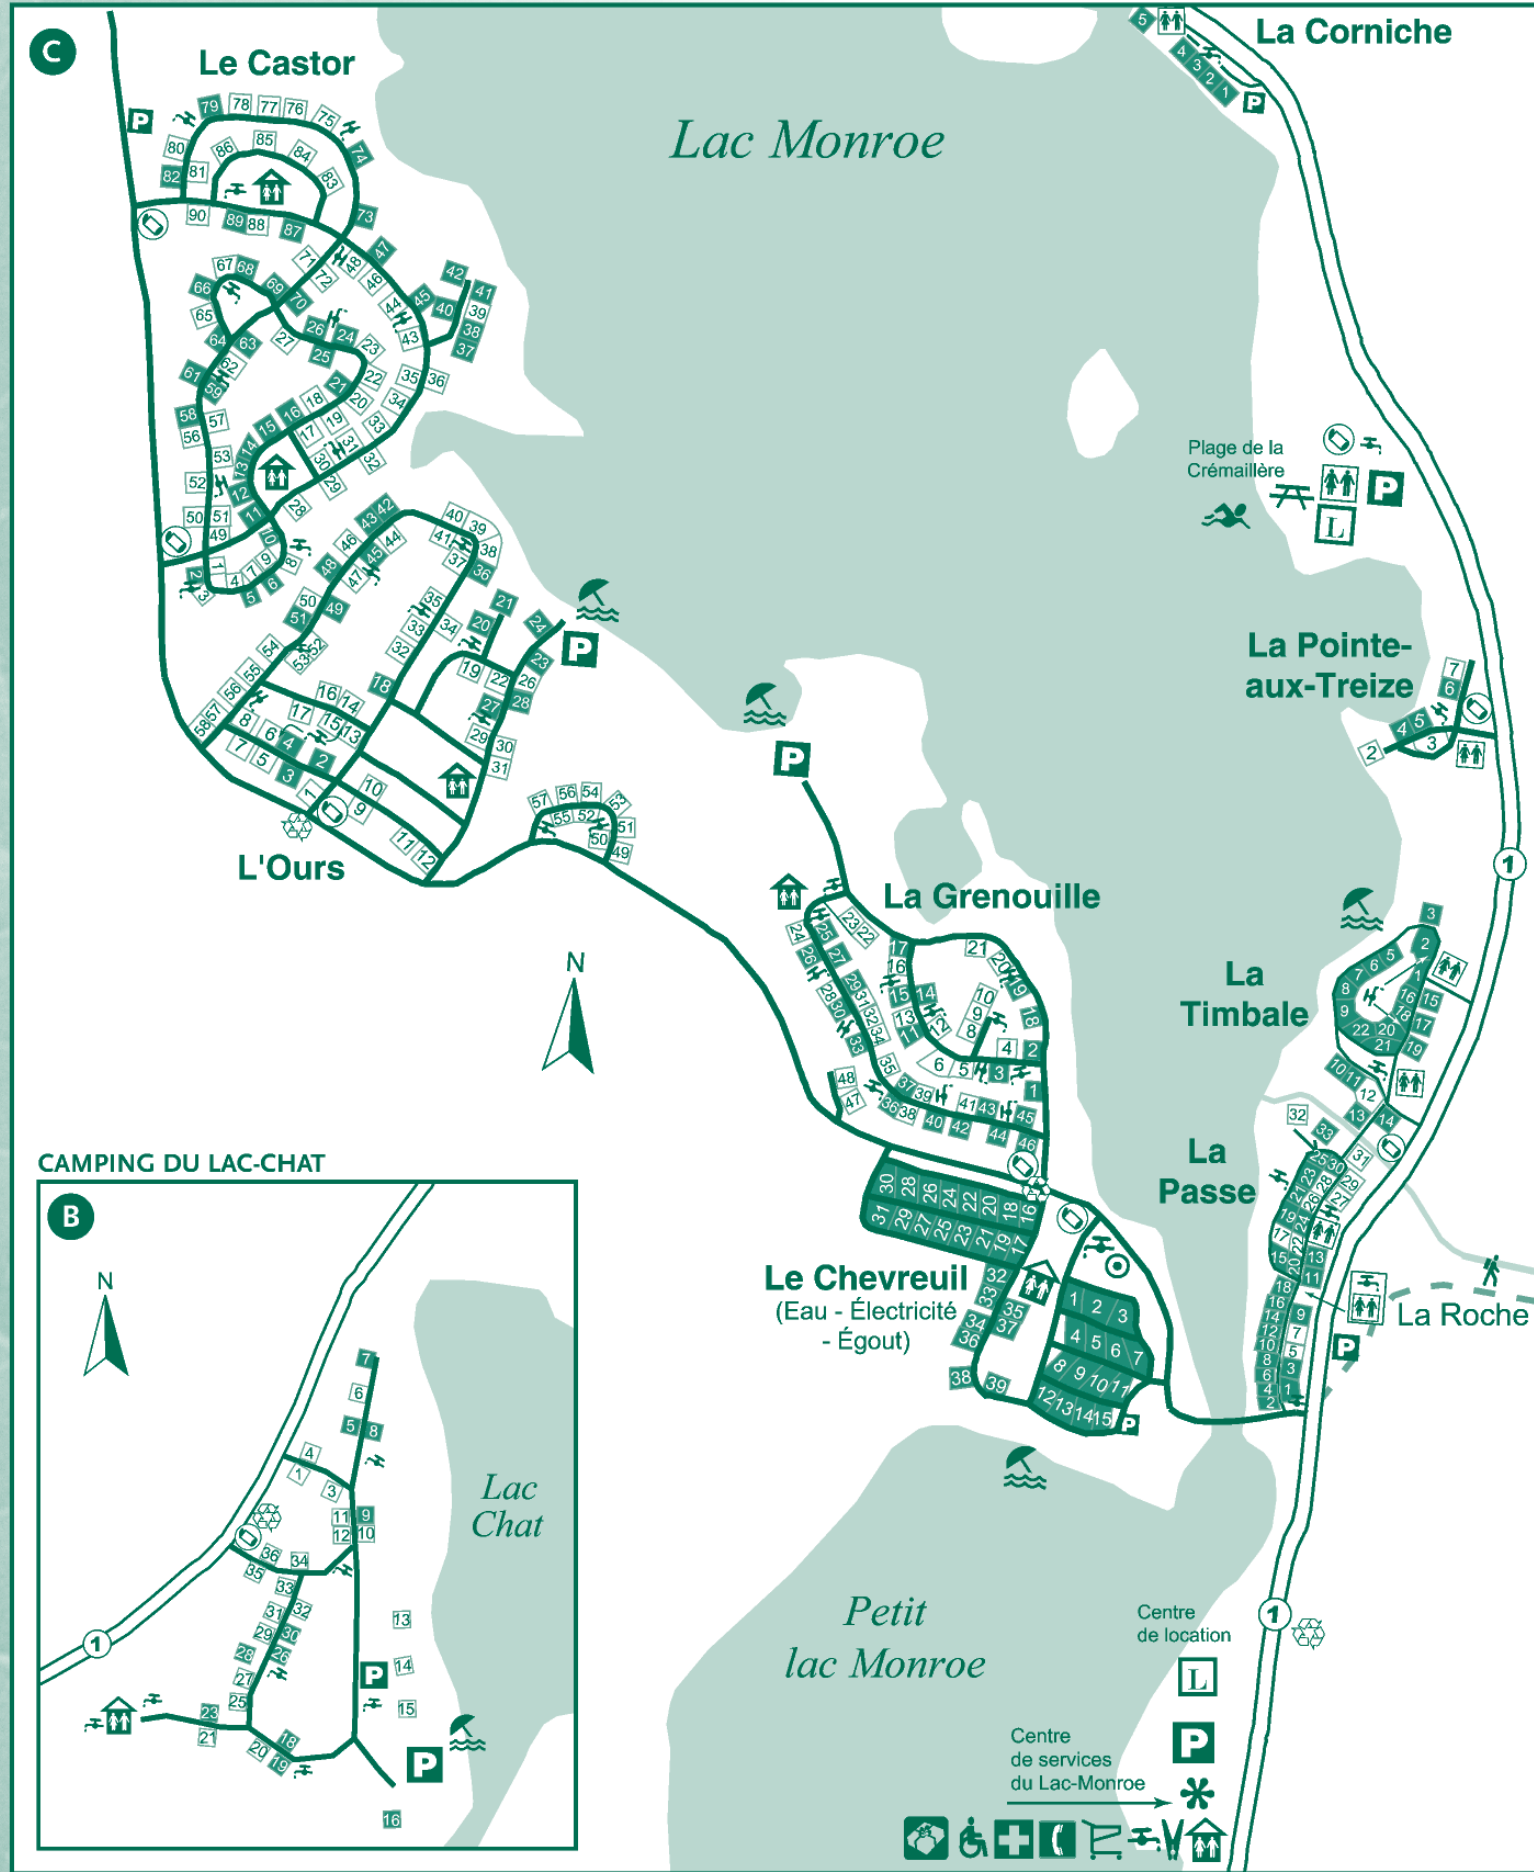

● SECTEUR DE LA DIABLE

CAMPINGS DU LAC MONROE

CAMPING DU LAC-CHAT

CAMPINGS DU LAC MONROE

● SECTEUR DE LA DIABLE

ROUTE SECTEUR DE LA DIABLE

CAMPING DE LA SABLONNIÈRE (Attention, nouvelle numérotation)

CAMPINGS DU LAC-ESCALIER ET DU LAC DE LA SAVANE

■ SECTEUR DE LA PIMBINA

ROUTE SECTEUR DE LA PIMBINA

CAMPING DU LAC-DES-SABLES

CAMPINGS SOUS-BOIS, SIGUIN ET LAC-LAJOIE

- | | | | | |
|----------------------|---------------------------|---------------------------|-----------------------------------|-------------------------|
| ★ Accueil | P Stationnement | 🏖 Plage avec surveillance | 🚻 Toilettes et douches | 🚶 Sentier pédestre |
| 🚰 Eau potable | 🏠 Premiers soins | ♻ Conteneur à déchets | ♿ Accès aux personnes handicapées | 🛤 Chemin secondaire |
| 🚰 Eau non potable | 🧺 Buanderie | ☎ Téléphone public | 🏕 Camping de groupe | ③ Chemin principal |
| 🏊 Terrain de jeux | 🏖 Plage sans surveillance | 🚻 Toilettes sèches | 🏠 Location d'équipement | 🏠 Terrain pour 1 tente |
| 🍷 Pique-nique | 🔧 Dépanneur | ♻ Conteneur à recyclage | 🌲 Boutique nature | 🏠 Terrain pour 2 tentes |
| 🗑 Station de vidange | | | | |