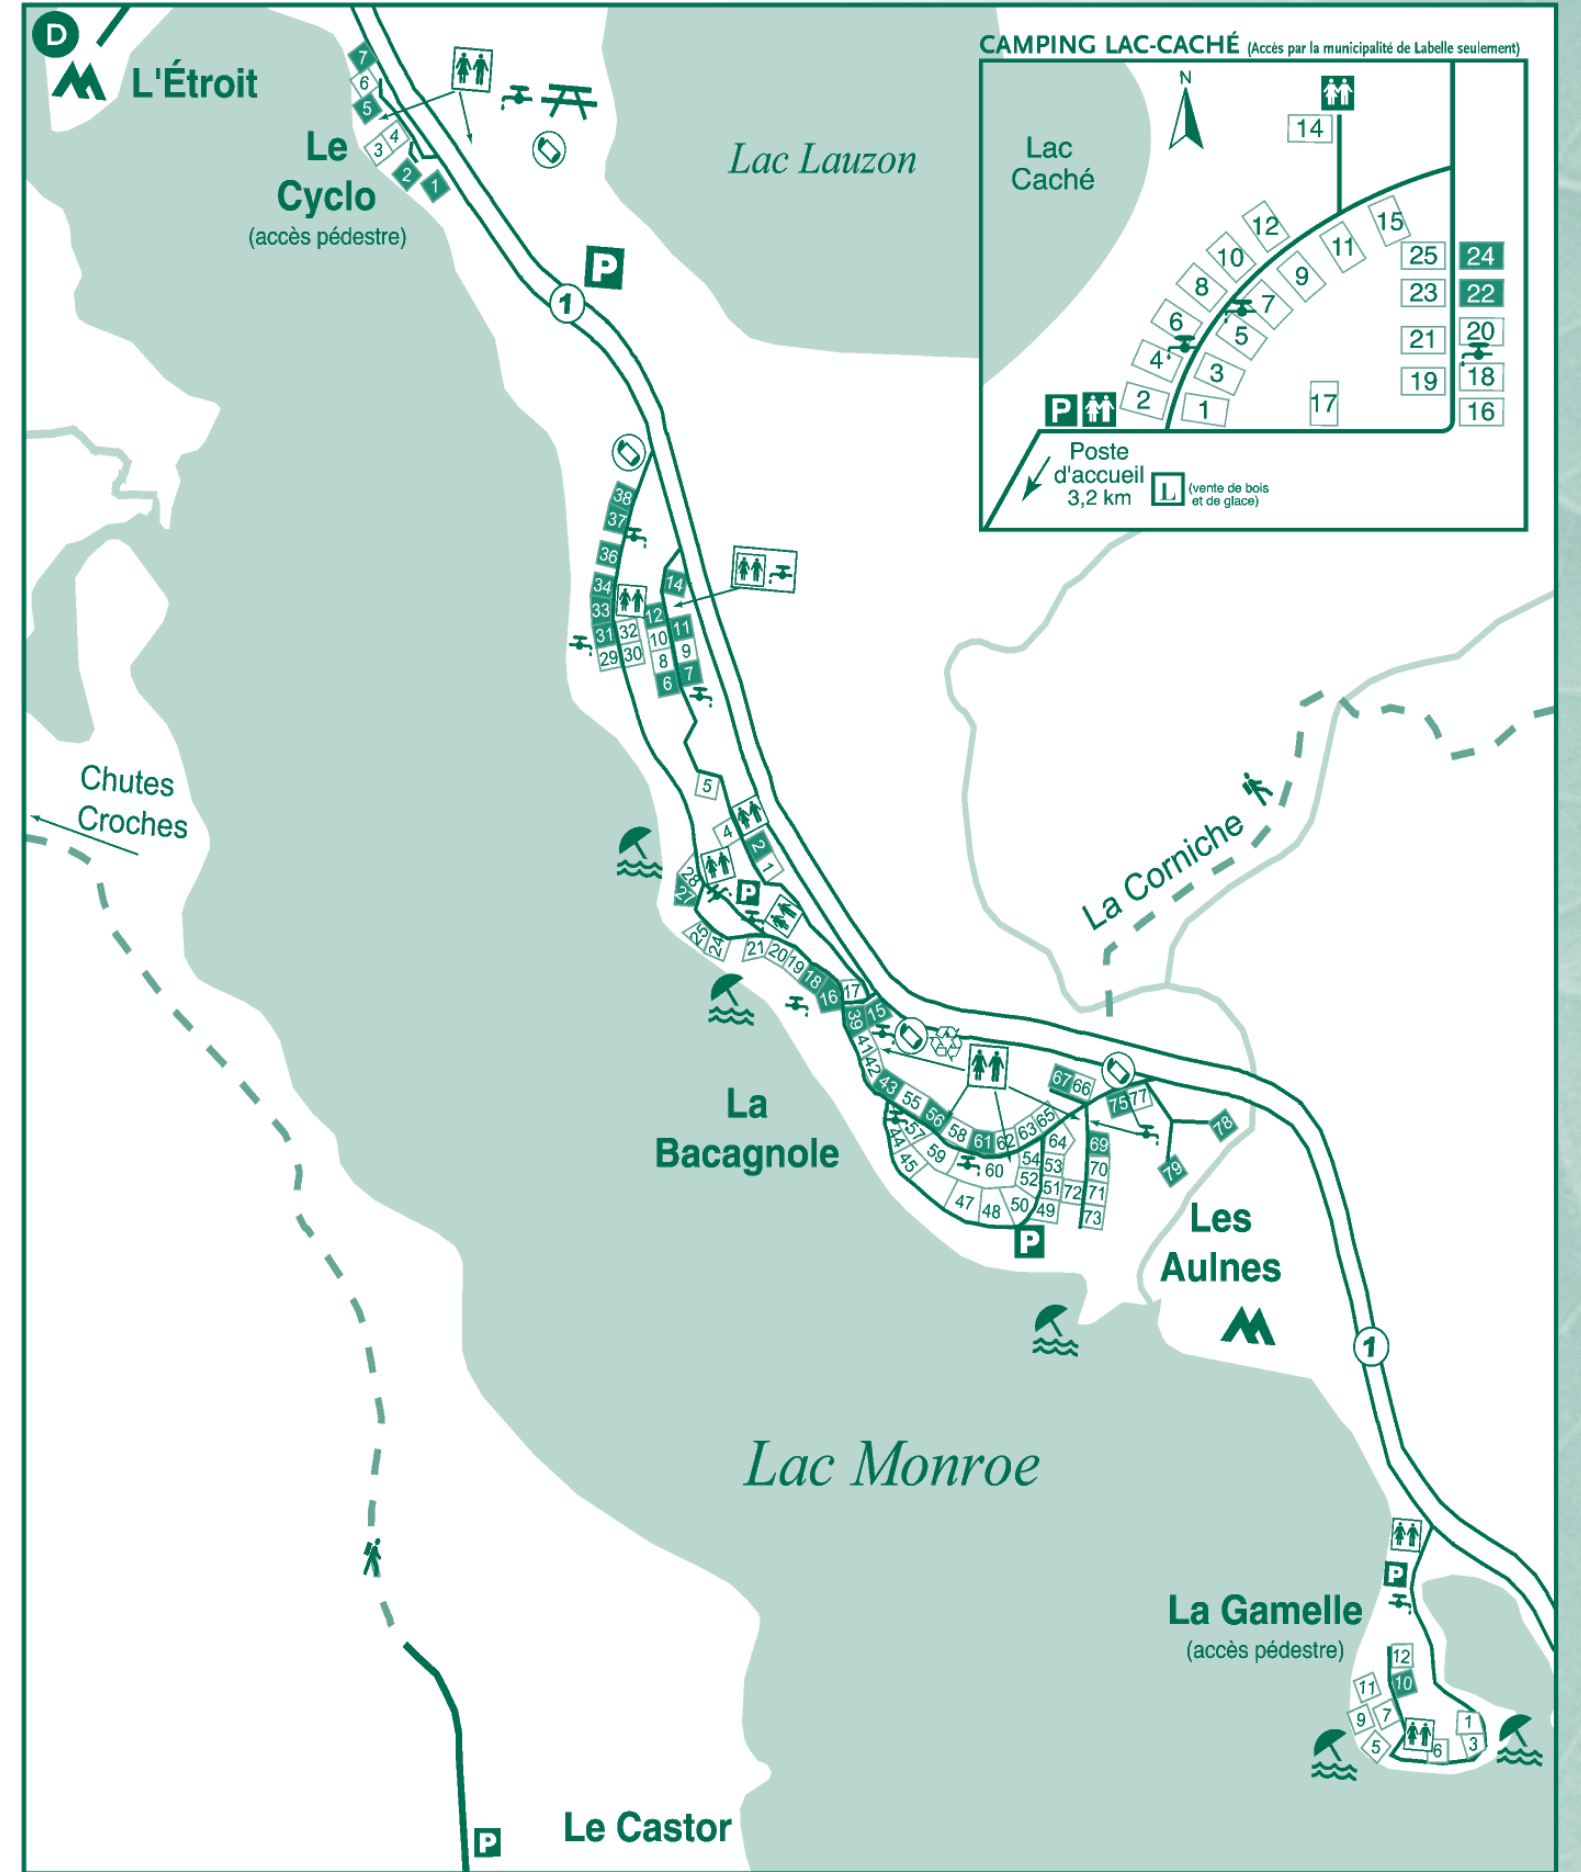

● SECTEUR DE LA DIABLE

CAMPINGS DU LAC MONROE

CAMPING DU LAC-CHAT

CAMPINGS DU LAC MONROE

● SECTEUR DE LA DIABLE

ROUTE SECTEUR DE LA DIABLE

CAMPING DE LA SABLONNIÈRE (Attention, nouvelle numérotation)

CAMPINGS DU LAC-ESCALIER ET DU LAC DE LA SAVANE

■ SECTEUR DE LA PIMBINA

ROUTE SECTEUR DE LA PIMBINA

CAMPING DU LAC-DES-SABLES

CAMPINGS SOUS-BOIS, SIGUIN ET LAC-LAJOIE

- | | | | | |
|----------------------|---------------------------|---------------------------|-----------------------------------|-------------------------|
| ★ Accueil | P Stationnement | 🏖 Plage avec surveillance | 🚻 Toilettes et douches | 🚶 Sentier pédestre |
| 🚰 Eau potable | 🏠 Premiers soins | ♻ Conteneur à déchets | ♿ Accès aux personnes handicapées | 🛤 Chemin secondaire |
| 🚰 Eau non potable | 🧺 Buanderie | ☎ Téléphone public | 🏕 Camping de groupe | ③ Chemin principal |
| 🏊 Terrain de jeux | 🏖 Plage sans surveillance | 🚻 Toilettes sèches | 🏠 Location d'équipement | 🏠 Terrain pour 1 tente |
| 🍷 Pique-nique | 🔧 Dépanneur | ♻ Conteneur à recyclage | 🌲 Boutique nature | 🏠 Terrain pour 2 tentes |
| 🗑 Station de vidange | | | | |