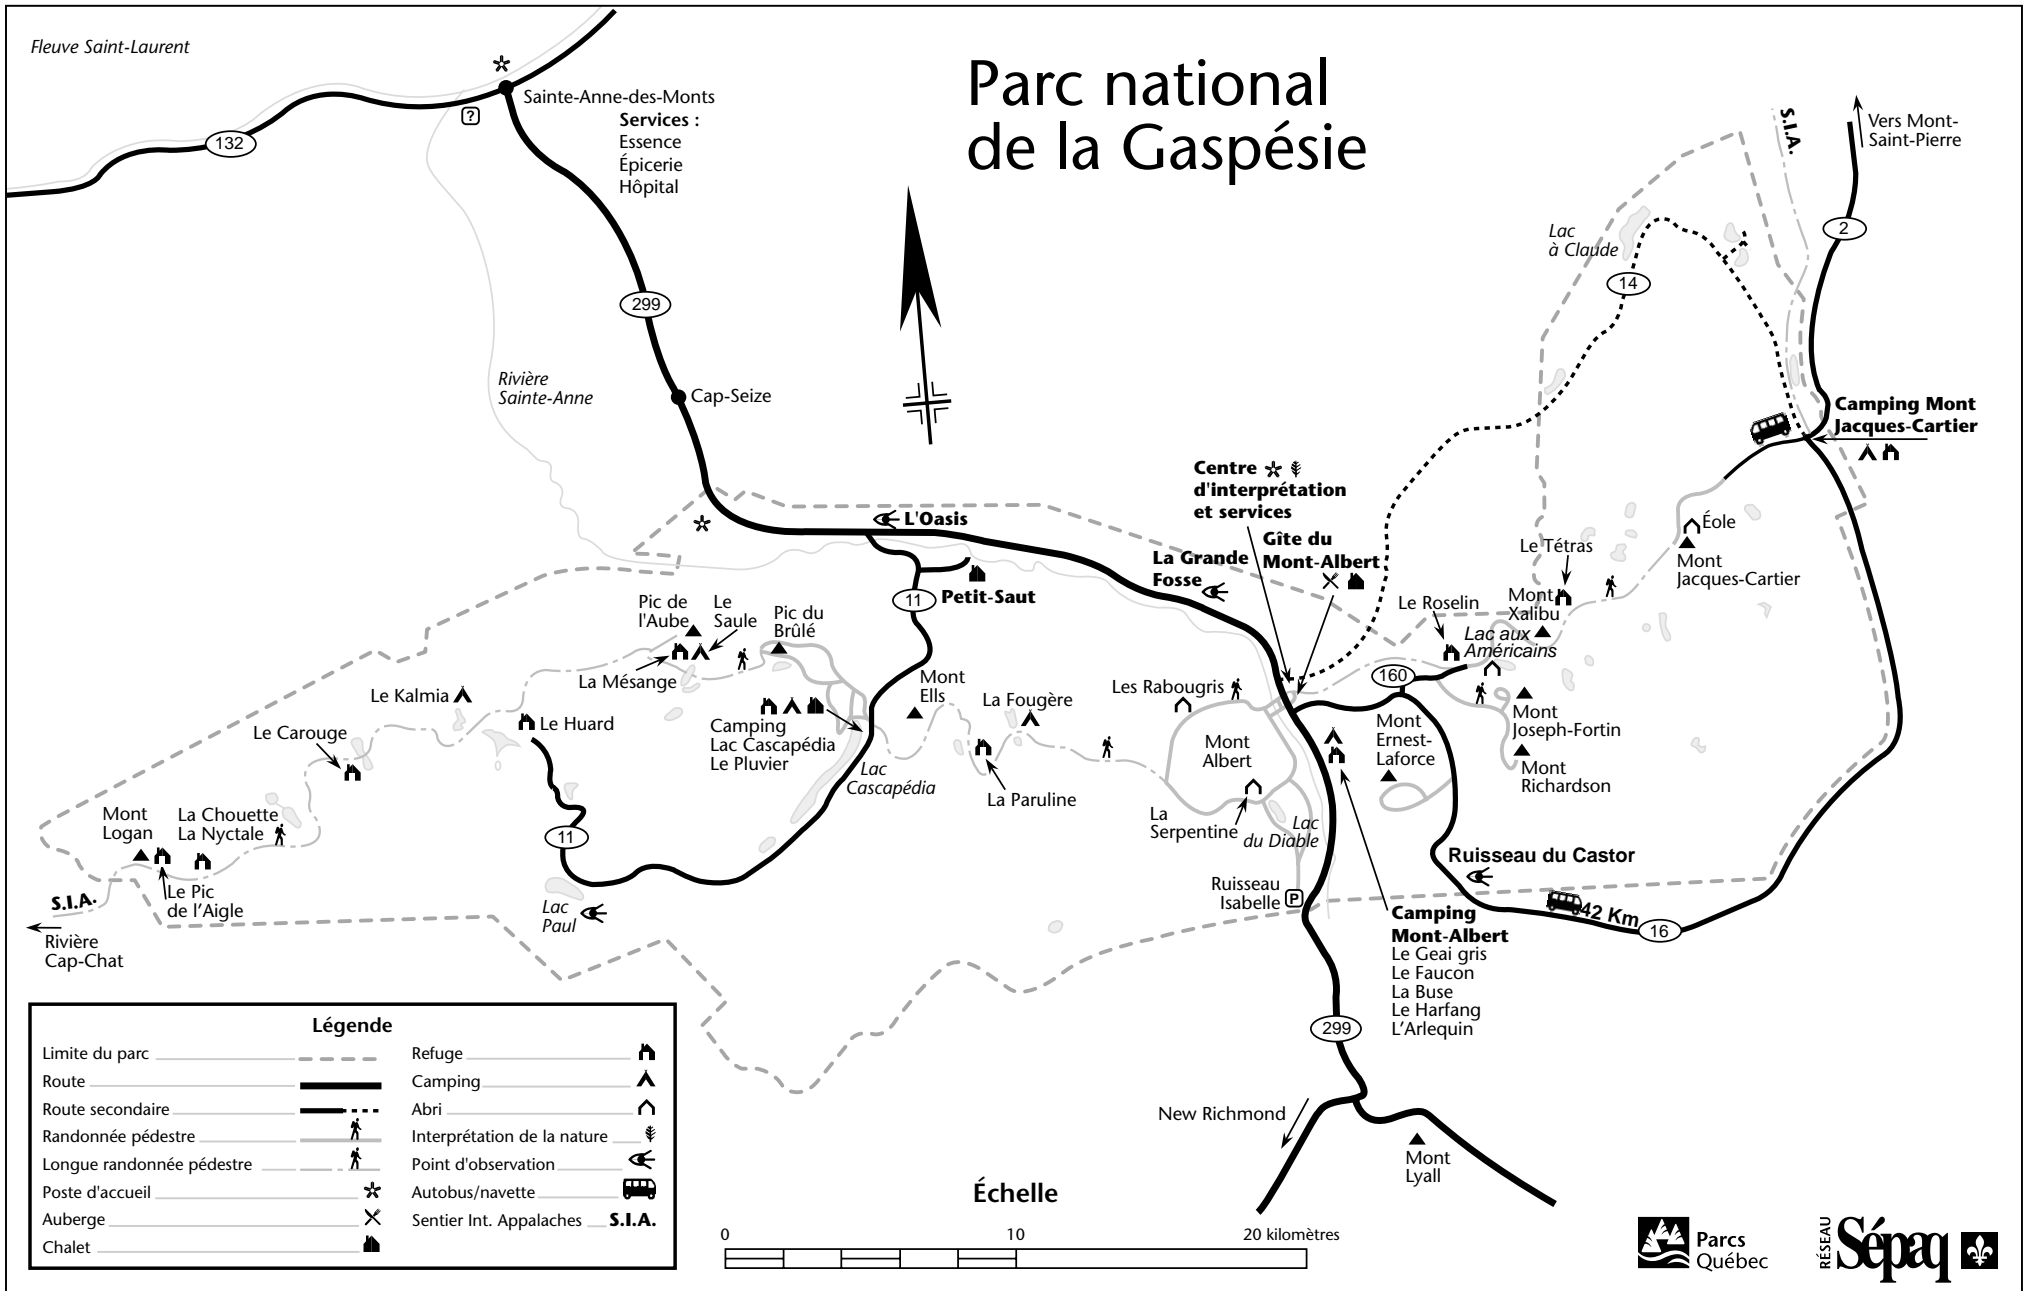

# Parc national de la Gaspésie

Légende	
Limite du parc	Refuge
Route	Camping
Route secondaire	Abri
Randonnée pédestre	Interprétation de la nature
Longue randonnée pédestre	Point d'observation
Poste d'accueil	Autobus/navette
Auberge	Sentier Int. Appalaches S.I.A.
Chalet	

Échelle