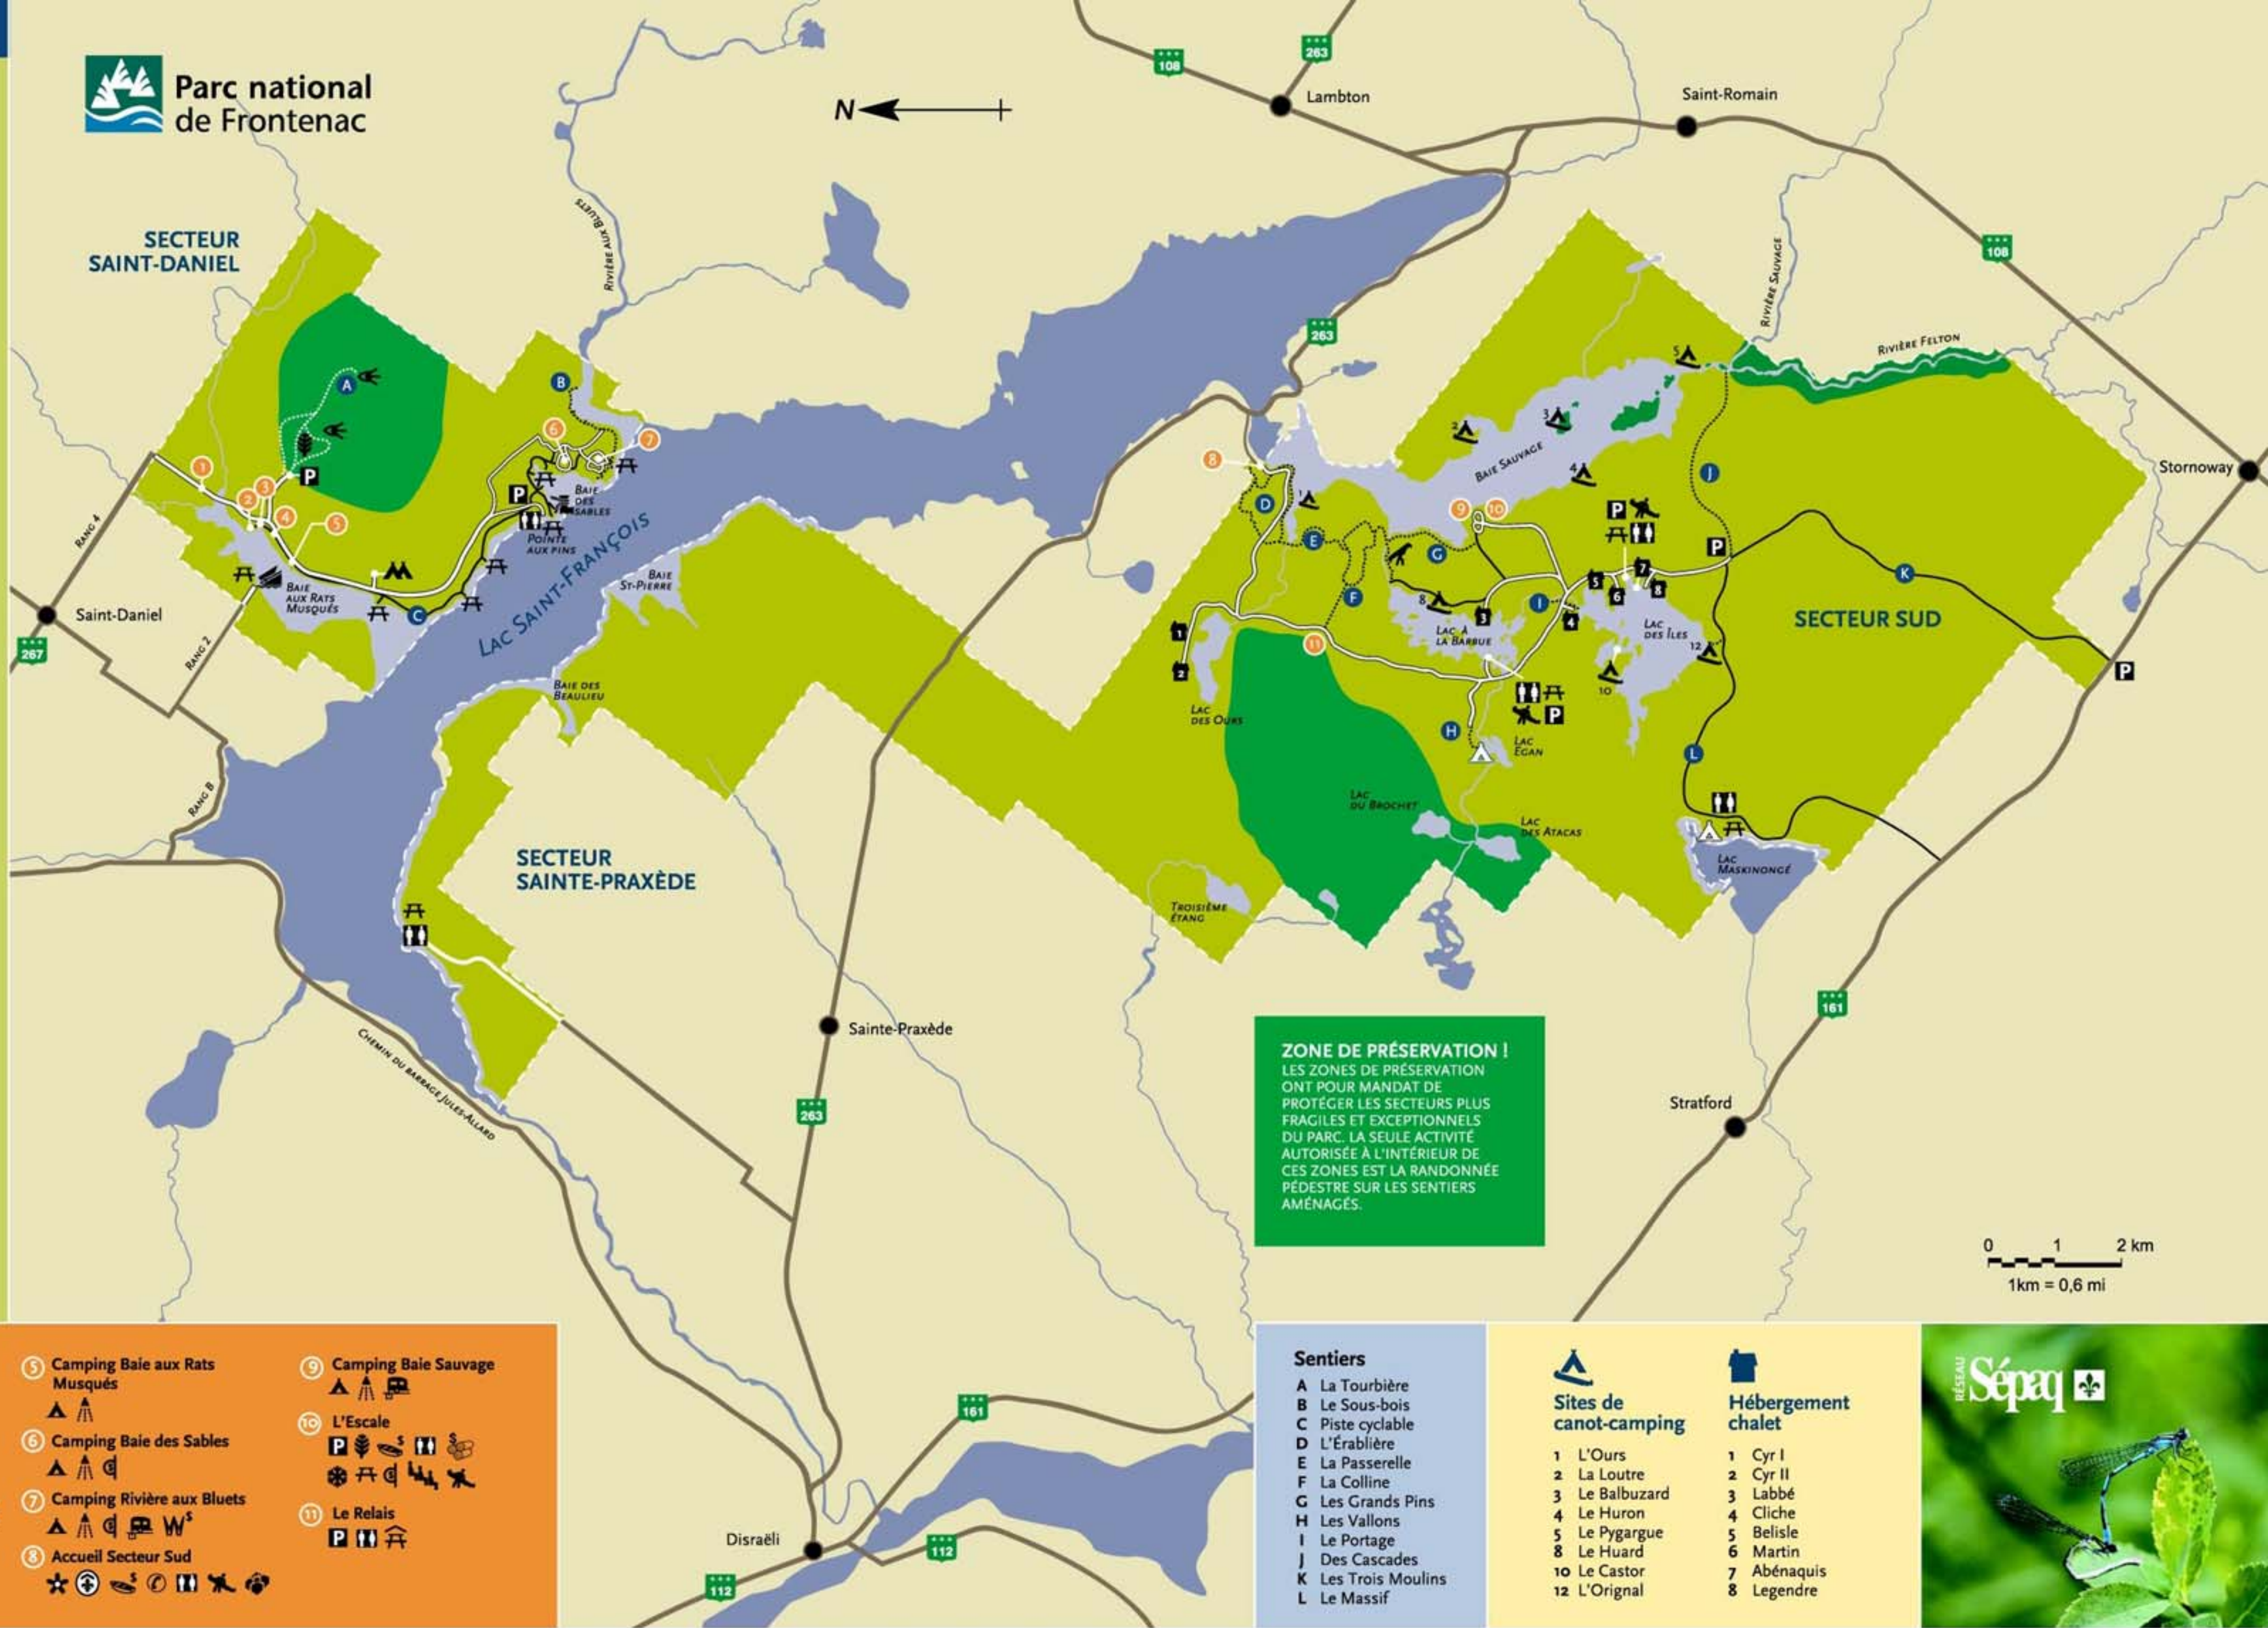

## Parc national de Frontenac

**ZONE DE PRÉSERVATION !**  
 LES ZONES DE PRÉSERVATION ONT POUR MANDAT DE PROTÉGER LES SECTEURS PLUS FRAGILES ET EXCEPTIONNELS DU PARC. LA SEULE ACTIVITÉ AUTORISÉE À L'INTÉRIEUR DE CES ZONES EST LA RANDONNÉE PÉDESTRE SUR LES SENTIERS AMÉNAGÉS.

- |  |   |   |
|--|---|---|
| <ul style="list-style-type: none"> <li>1 Accueil Secteur Saint-Daniel</li> <li>2 Pavillon des Baigneurs</li> <li>3 L'Oasis</li> <li>4 La Capitainerie</li> </ul> | <ul style="list-style-type: none"> <li>5 Camping Baie aux Rats Musqués</li> <li>6 Camping Baie des Sables</li> <li>7 Camping Rivière aux Bluets</li> <li>8 Accueil Secteur Sud</li> </ul> | <ul style="list-style-type: none"> <li>9 Camping Baie Sauvage</li> <li>10 L'Escale</li> <li>11 Le Relais</li> </ul> |
|--|---|---|

- Sentiers**
- A La Tourbière
  - B Le Sous-bois
  - C Piste cyclable
  - D L'Érablière
  - E La Passerelle
  - F La Colline
  - G Les Grands Pins
  - H Les Vallons
  - I Le Portage
  - J Des Cascades
  - K Les Trois Moulins
  - L Le Massif

- |  |   |
|--|---|
| <p><b>Sites de canot-camping</b></p> <ul style="list-style-type: none"> <li>1 L'Ours</li> <li>2 La Loutre</li> <li>3 Le Balbuzard</li> <li>4 Le Huron</li> <li>5 Le Pygargue</li> <li>8 Le Huard</li> <li>10 Le Castor</li> <li>12 L'Original</li> </ul> | <p><b>Hébergement chalet</b></p> <ul style="list-style-type: none"> <li>1 Cyr I</li> <li>2 Cyr II</li> <li>3 Labbé</li> <li>4 Cliche</li> <li>5 Belisle</li> <li>6 Martin</li> <li>7 Abénaquis</li> <li>8 Legendre</li> </ul> |
|--|---|