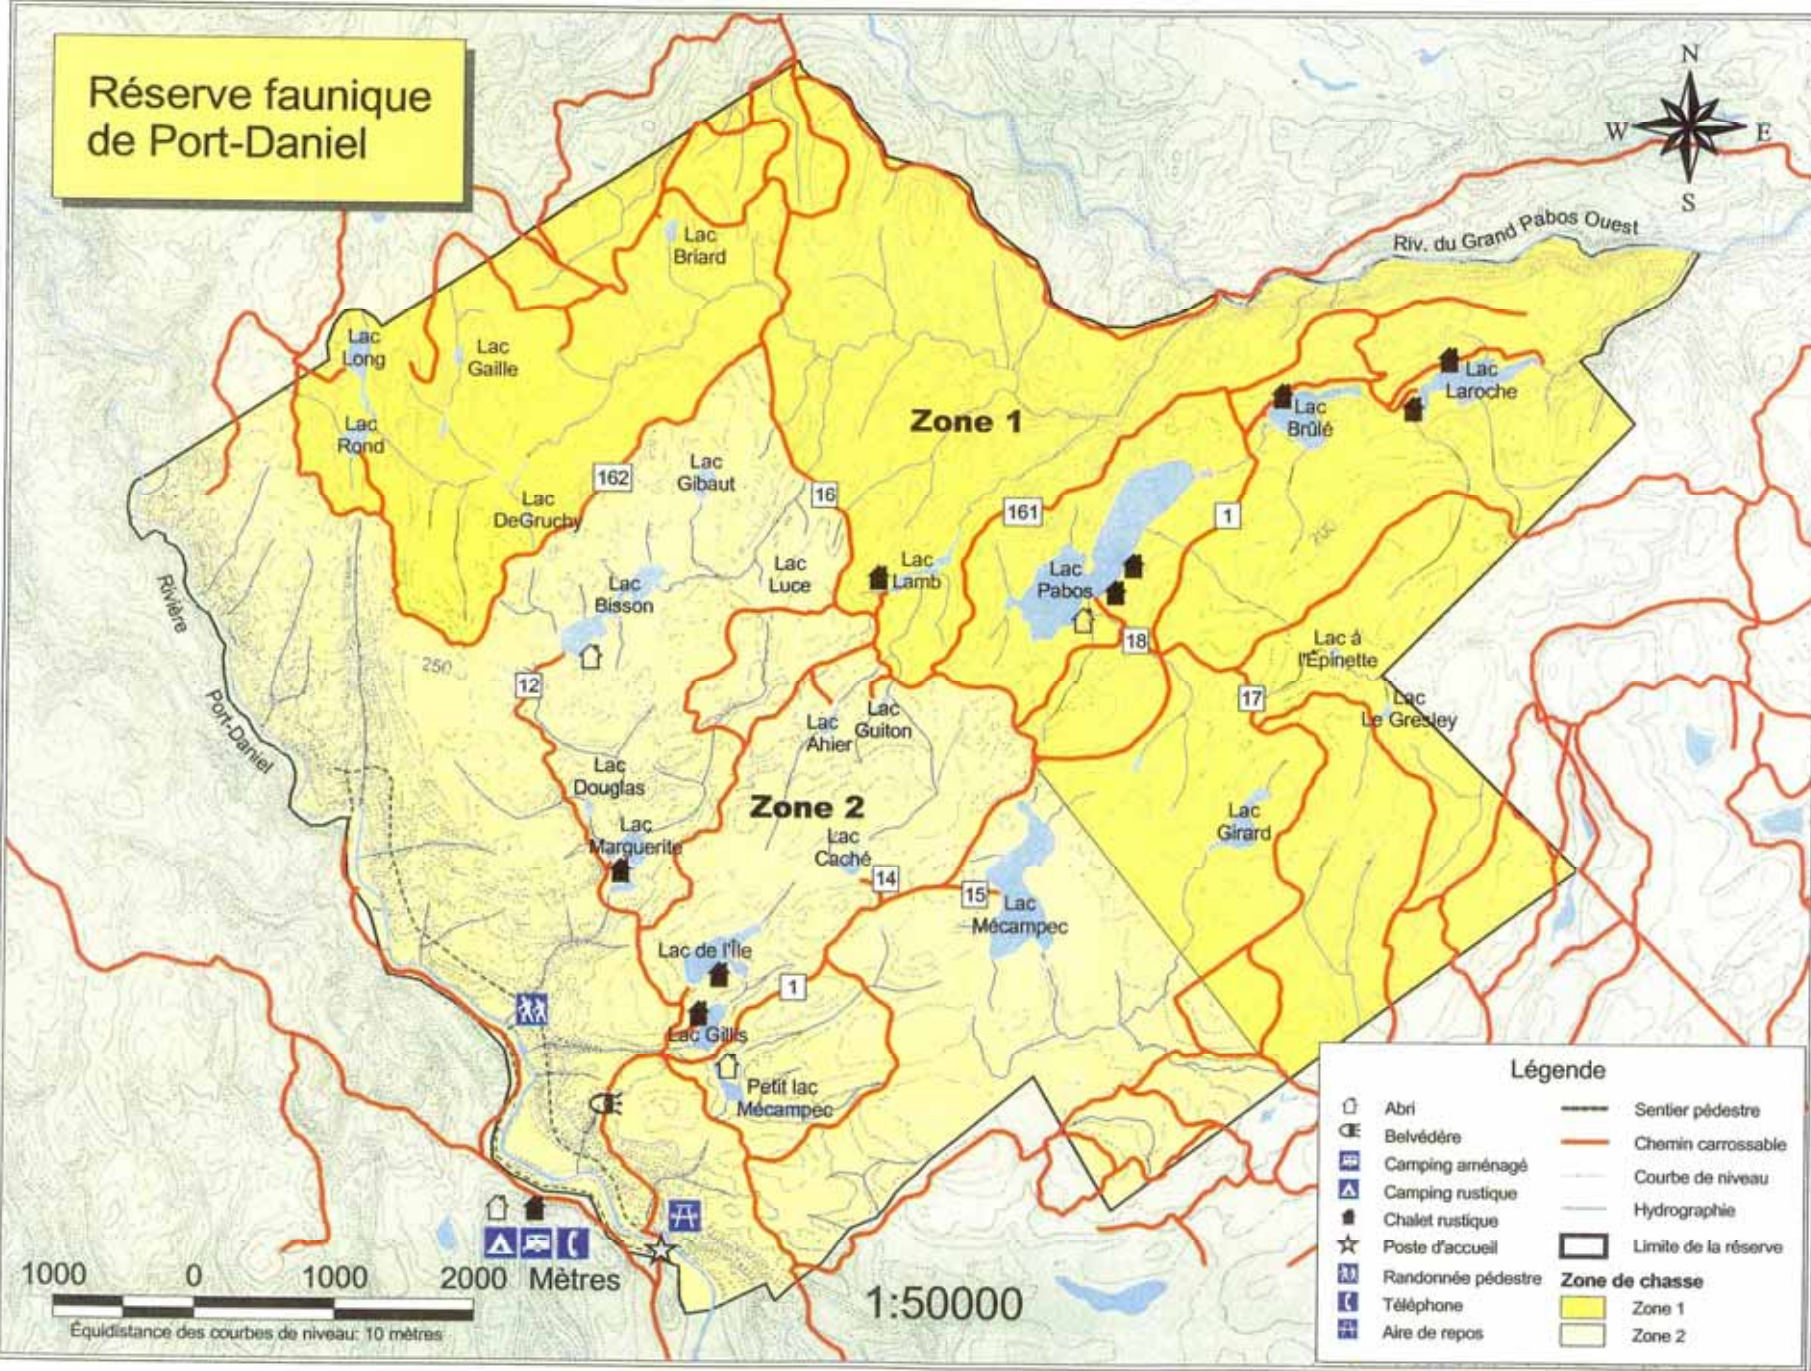

Réserve faunique de Port-Daniel

1:50000

Légende	
	Abri
	Belvédère
	Camping aménagé
	Camping rustique
	Chalet rustique
	Poste d'accueil
	Randonnée pédestre
	Téléphone
	Aire de repos
	Sentier pédestre
	Chemin carrossable
	Courbe de niveau
	Hydrographie
	Limite de la réserve
Zone de chasse	
	Zone 1
	Zone 2