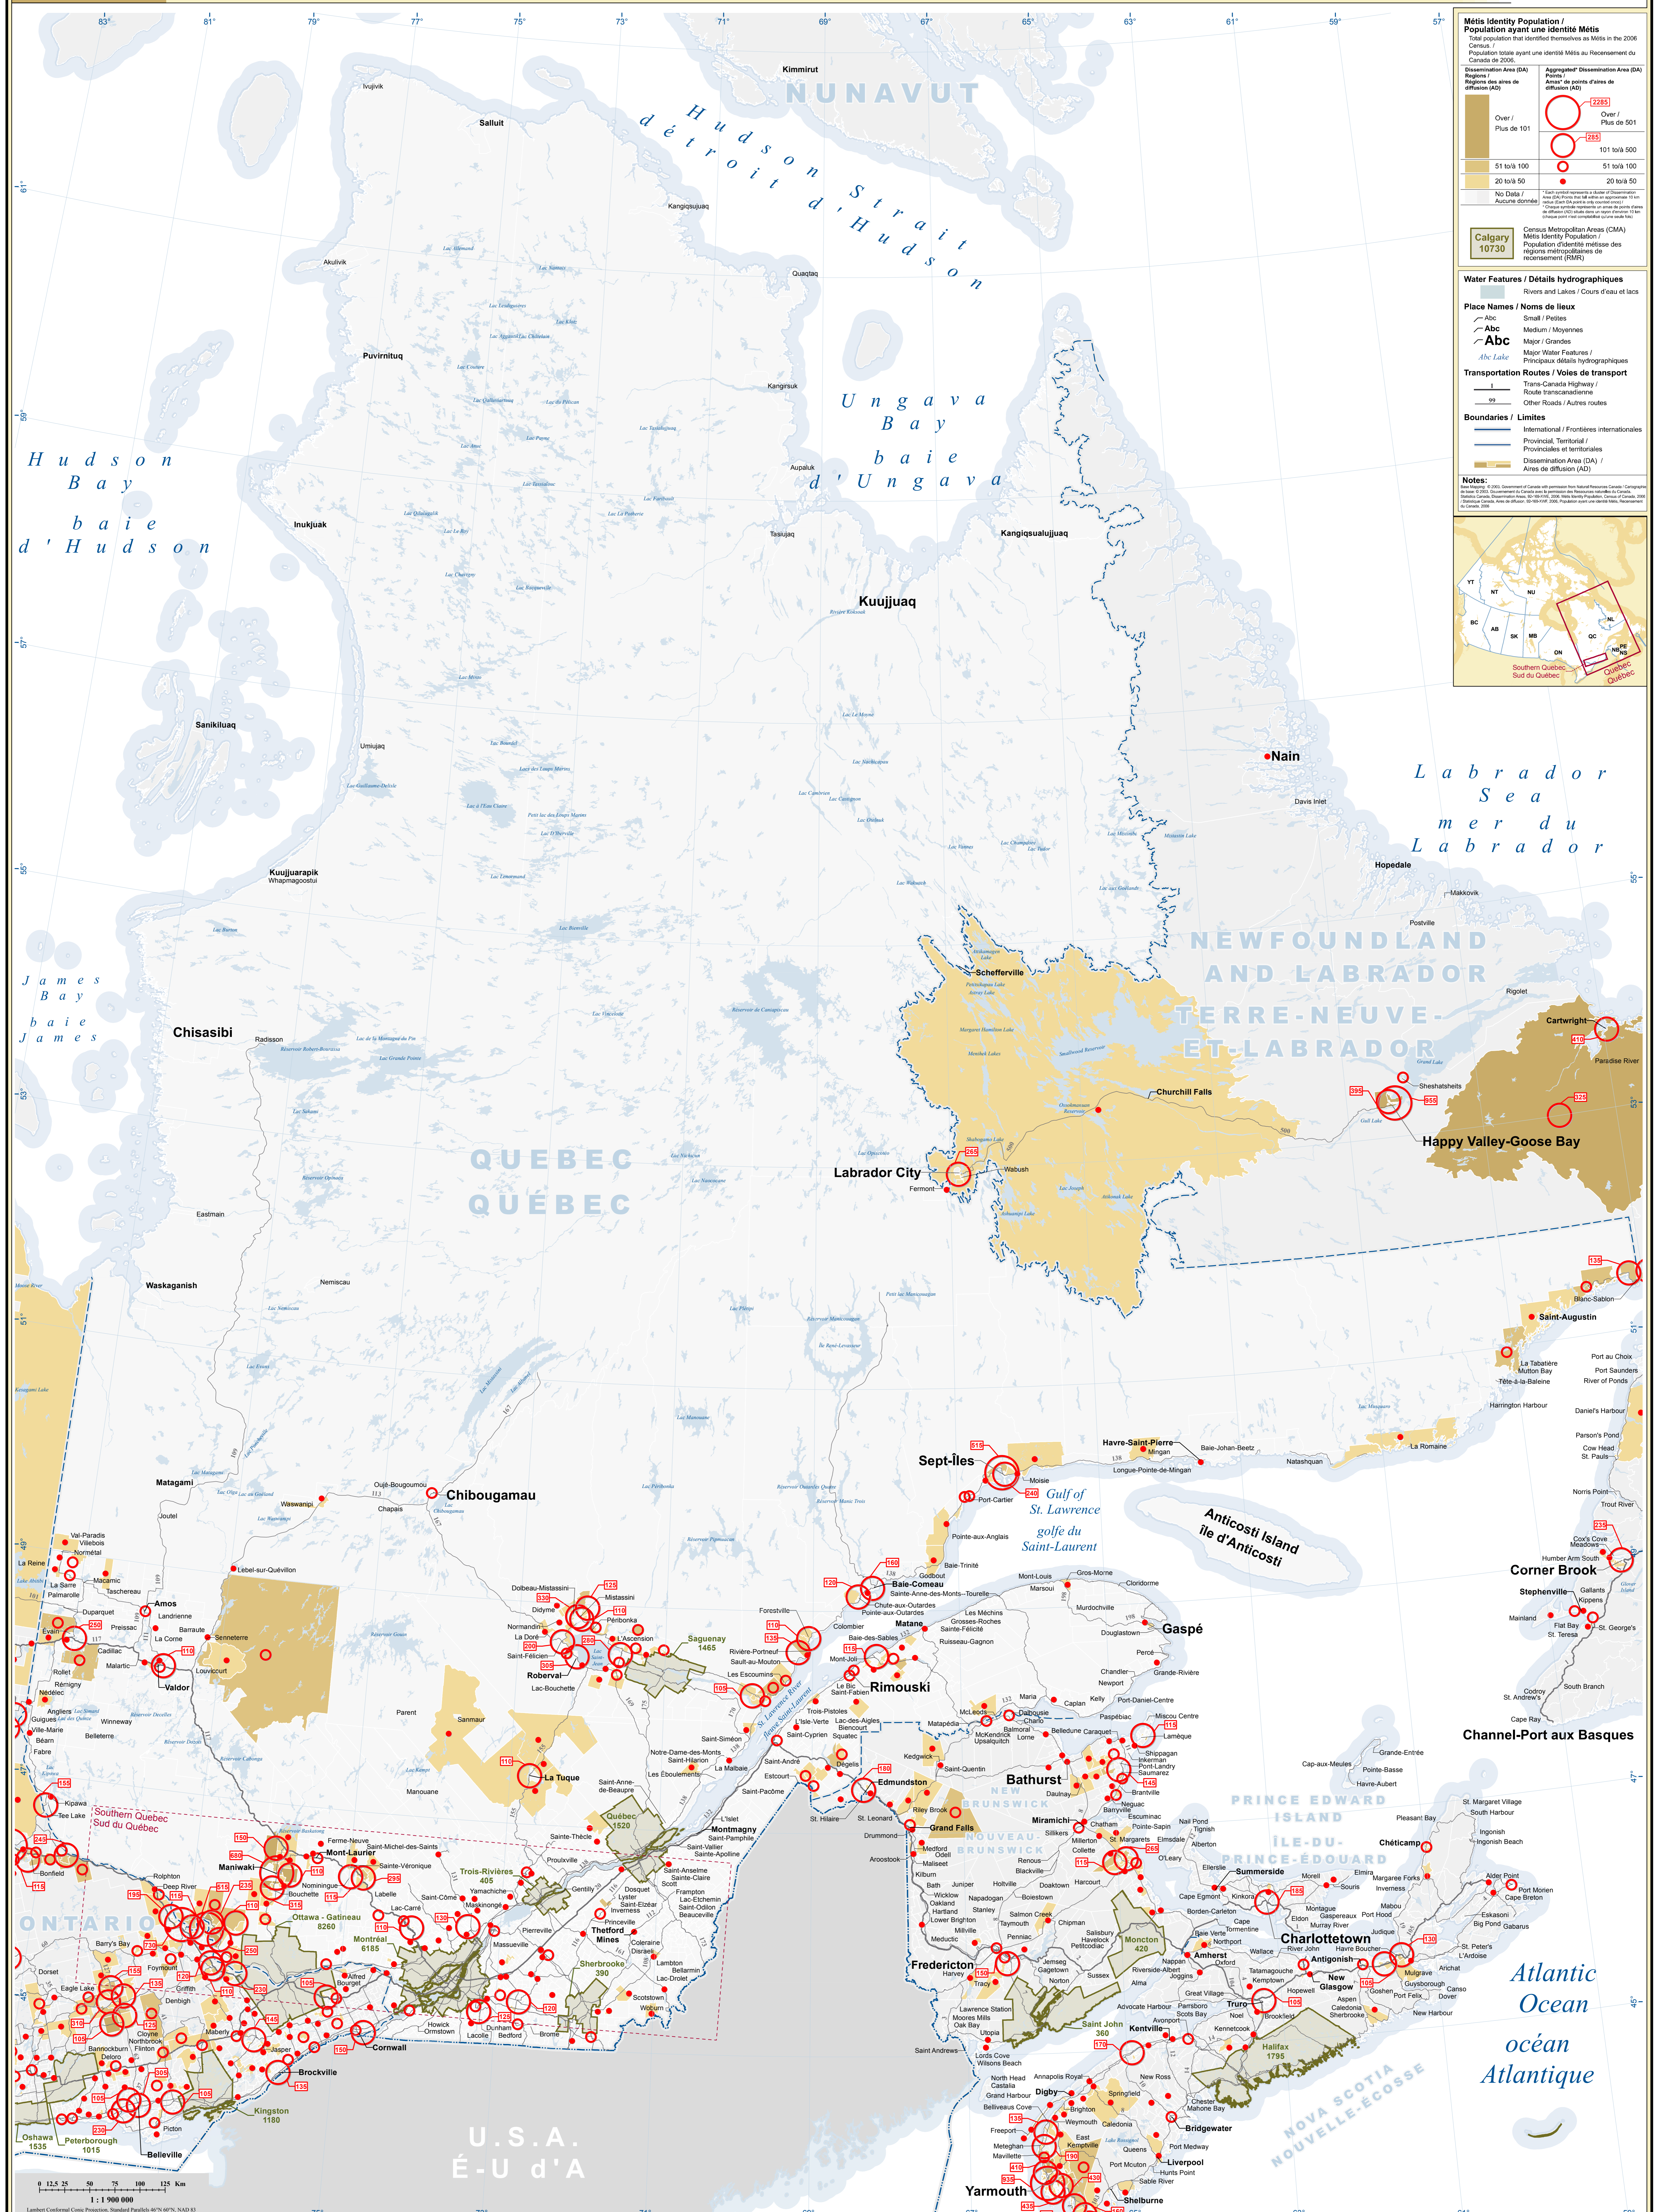

2006 MÉTIS IDENTITY POPULATION IN QUEBEC / POPULATION D'IDENTITÉ MÉTISSE AU QUÉBEC

Notes:
1. The 2006 Census of Canada was conducted on May 16, 2006. The population figures are based on the 2006 Census of Canada. The population figures are based on the 2006 Census of Canada. The population figures are based on the 2006 Census of Canada.