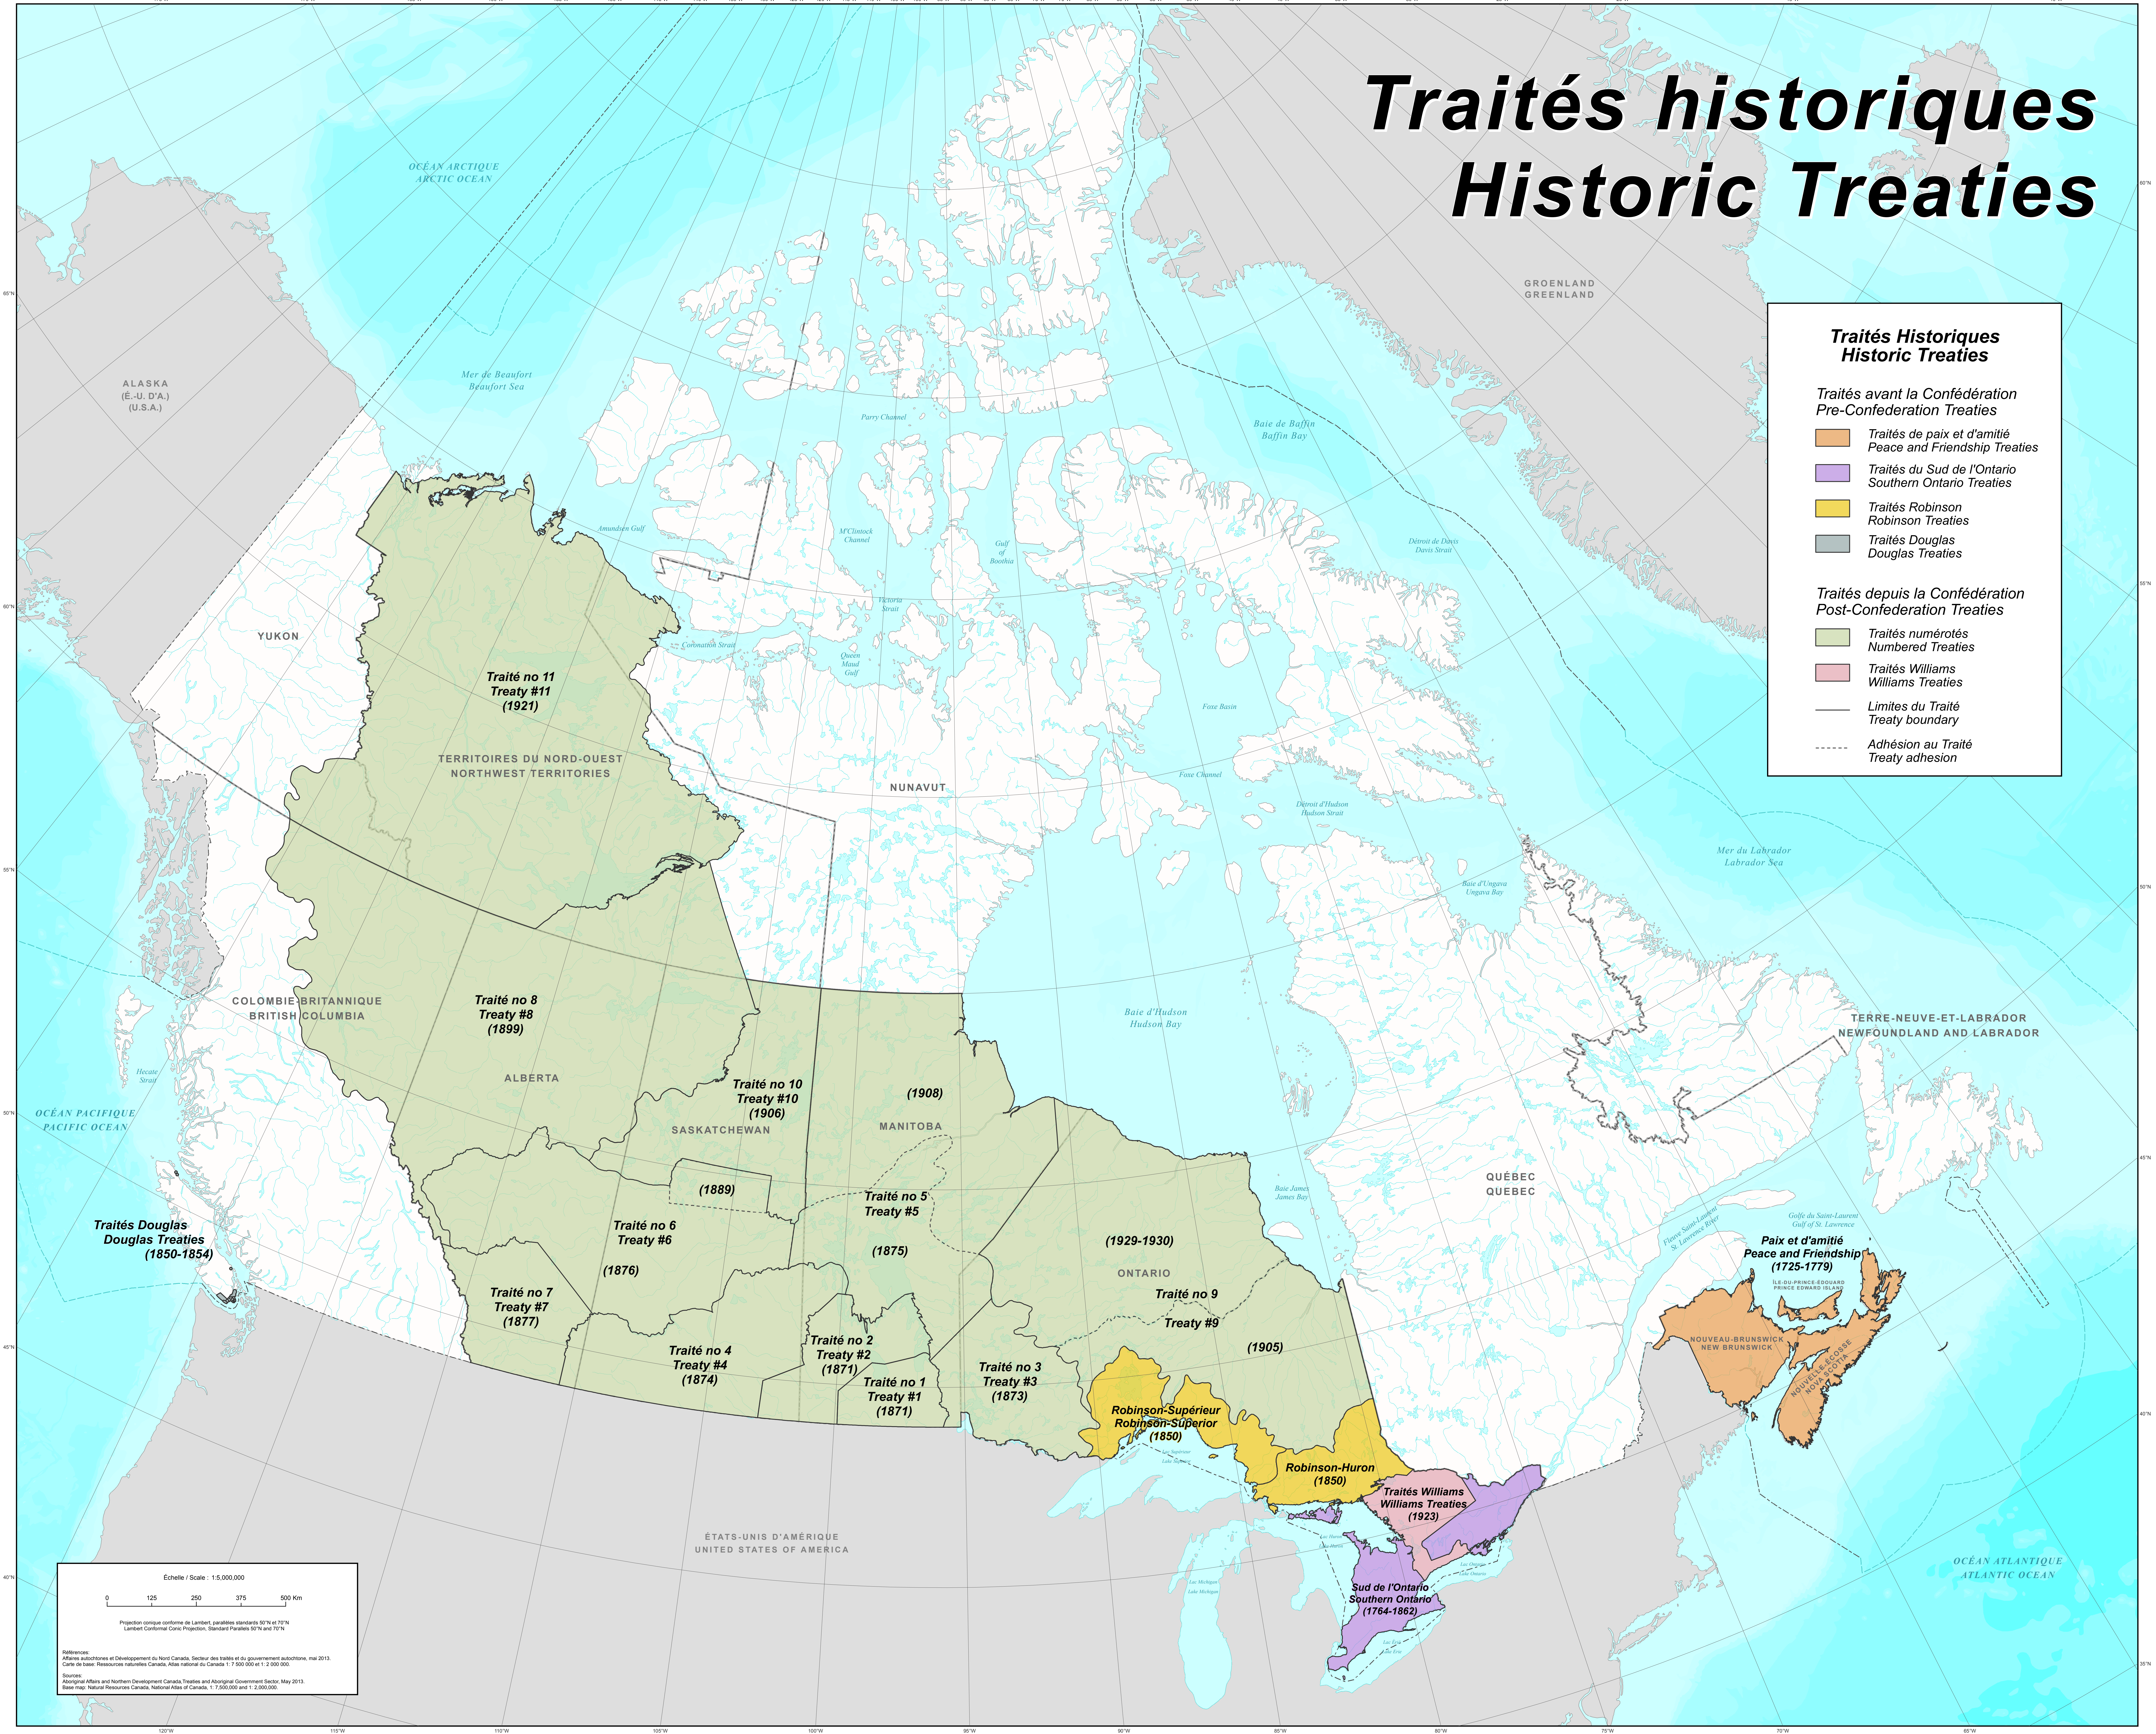

Traités historiques Historic Treaties

**Traités Historiques
Historic Treaties**

**Traités avant la Confédération
Pre-Confederation Treaties**

- Traités de paix et d'amitié
  Peace and Friendship Treaties
- Traités du Sud de l'Ontario
  Southern Ontario Treaties
- Traités Robinson
  Robinson Treaties
- Traités Douglas
  Douglas Treaties

**Traités depuis la Confédération
Post-Confederation Treaties**

- Traités numérotés
  Numbered Treaties
- Traités Williams
  Williams Treaties
- Limites du Traité
  Treaty boundary
- Adhésion au Traité
  Treaty adhesion