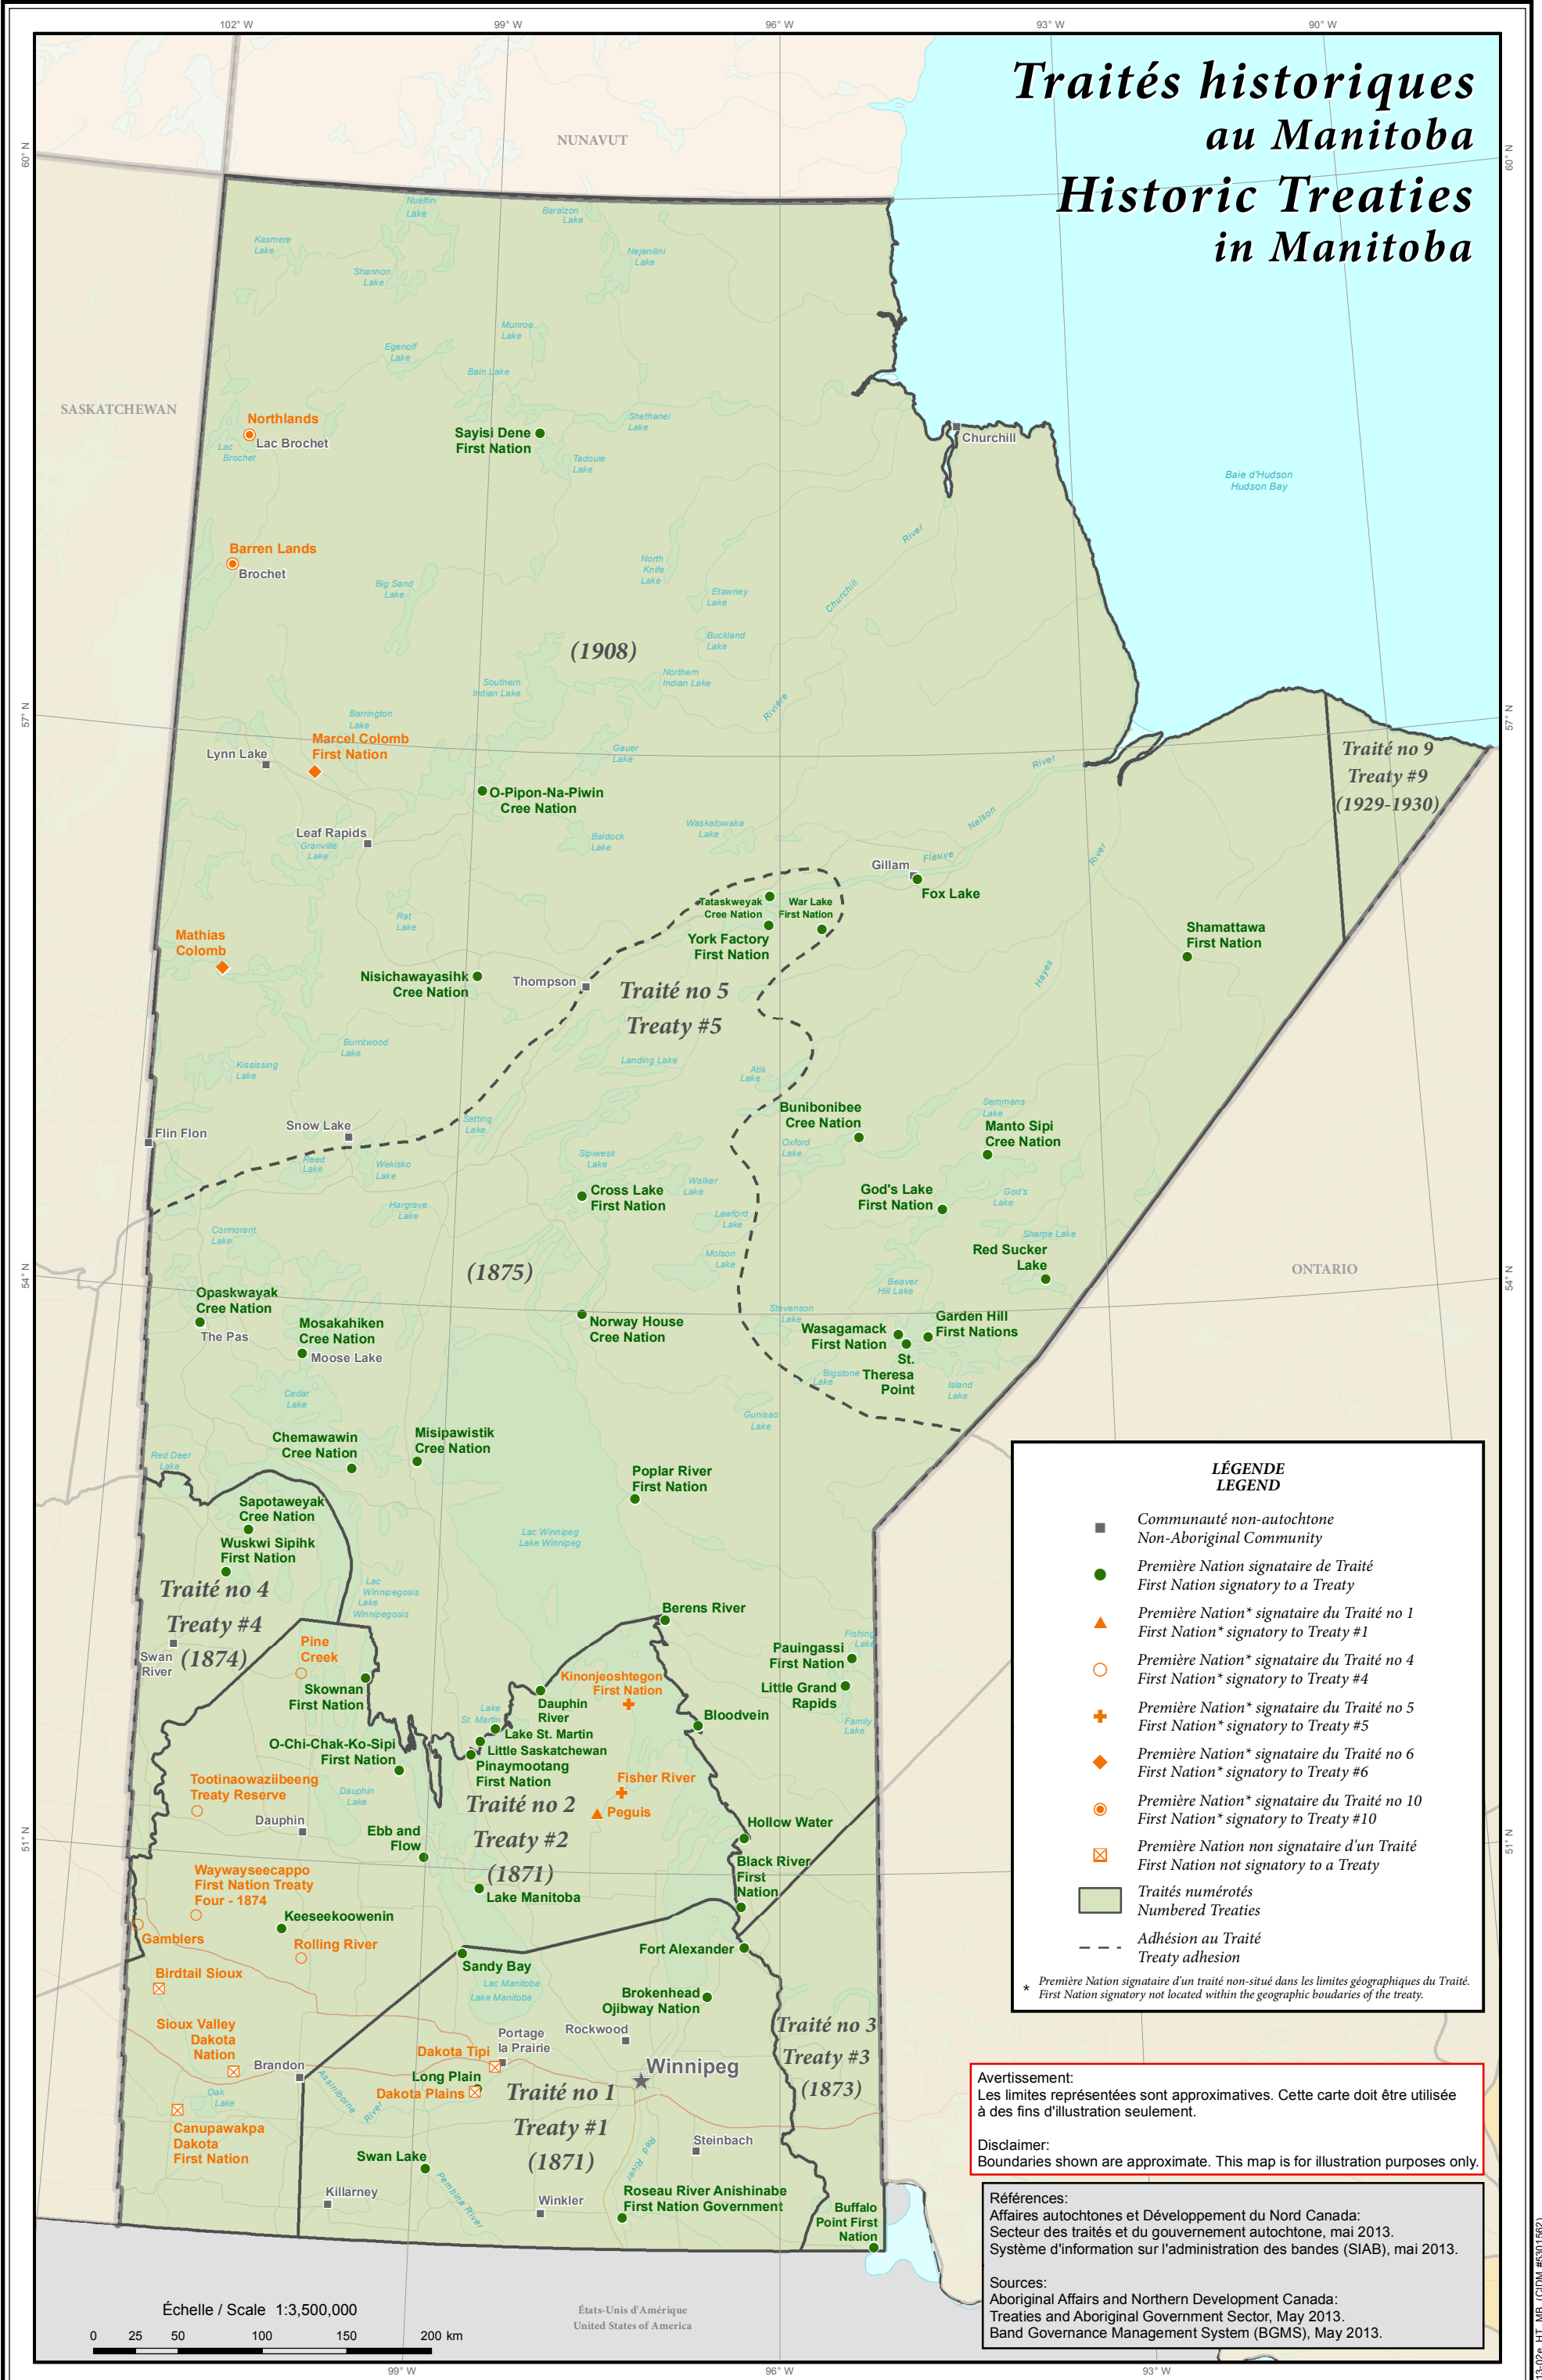

Traités historiques au Manitoba Historic Treaties in Manitoba

**LÉGENDE
LEGEND**

- Communauté non-autochtone
Non-Aboriginal Community
- Première Nation signataire de Traité
First Nation signatory to a Treaty
- ▲ Première Nation* signataire du Traité no 1
First Nation* signatory to Treaty #1
- Première Nation* signataire du Traité no 4
First Nation* signatory to Treaty #4
- ⊕ Première Nation* signataire du Traité no 5
First Nation* signatory to Treaty #5
- ◆ Première Nation* signataire du Traité no 6
First Nation* signatory to Treaty #6
- Première Nation* signataire du Traité no 10
First Nation* signatory to Treaty #10
- ⊗ Première Nation non signataire d'un Traité
First Nation not signatory to a Treaty
- ▭ Traités numérotés
Numbered Treaties
- - - Adhésion au Traité
Treaty adhesion

* Première Nation signataire d'un traité non-situé dans les limites géographiques du Traité.
First Nation signatory not located within the geographic boundaries of the treaty.

Avertissement:
Les limites représentées sont approximatives. Cette carte doit être utilisée à des fins d'illustration seulement.

Disclaimer:
Boundaries shown are approximate. This map is for illustration purposes only.

Références:
Affaires autochtones et Développement du Nord Canada:
Secteur des traités et du gouvernement autochtone, mai 2013.
Système d'information sur l'administration des bandes (SIAB), mai 2013.