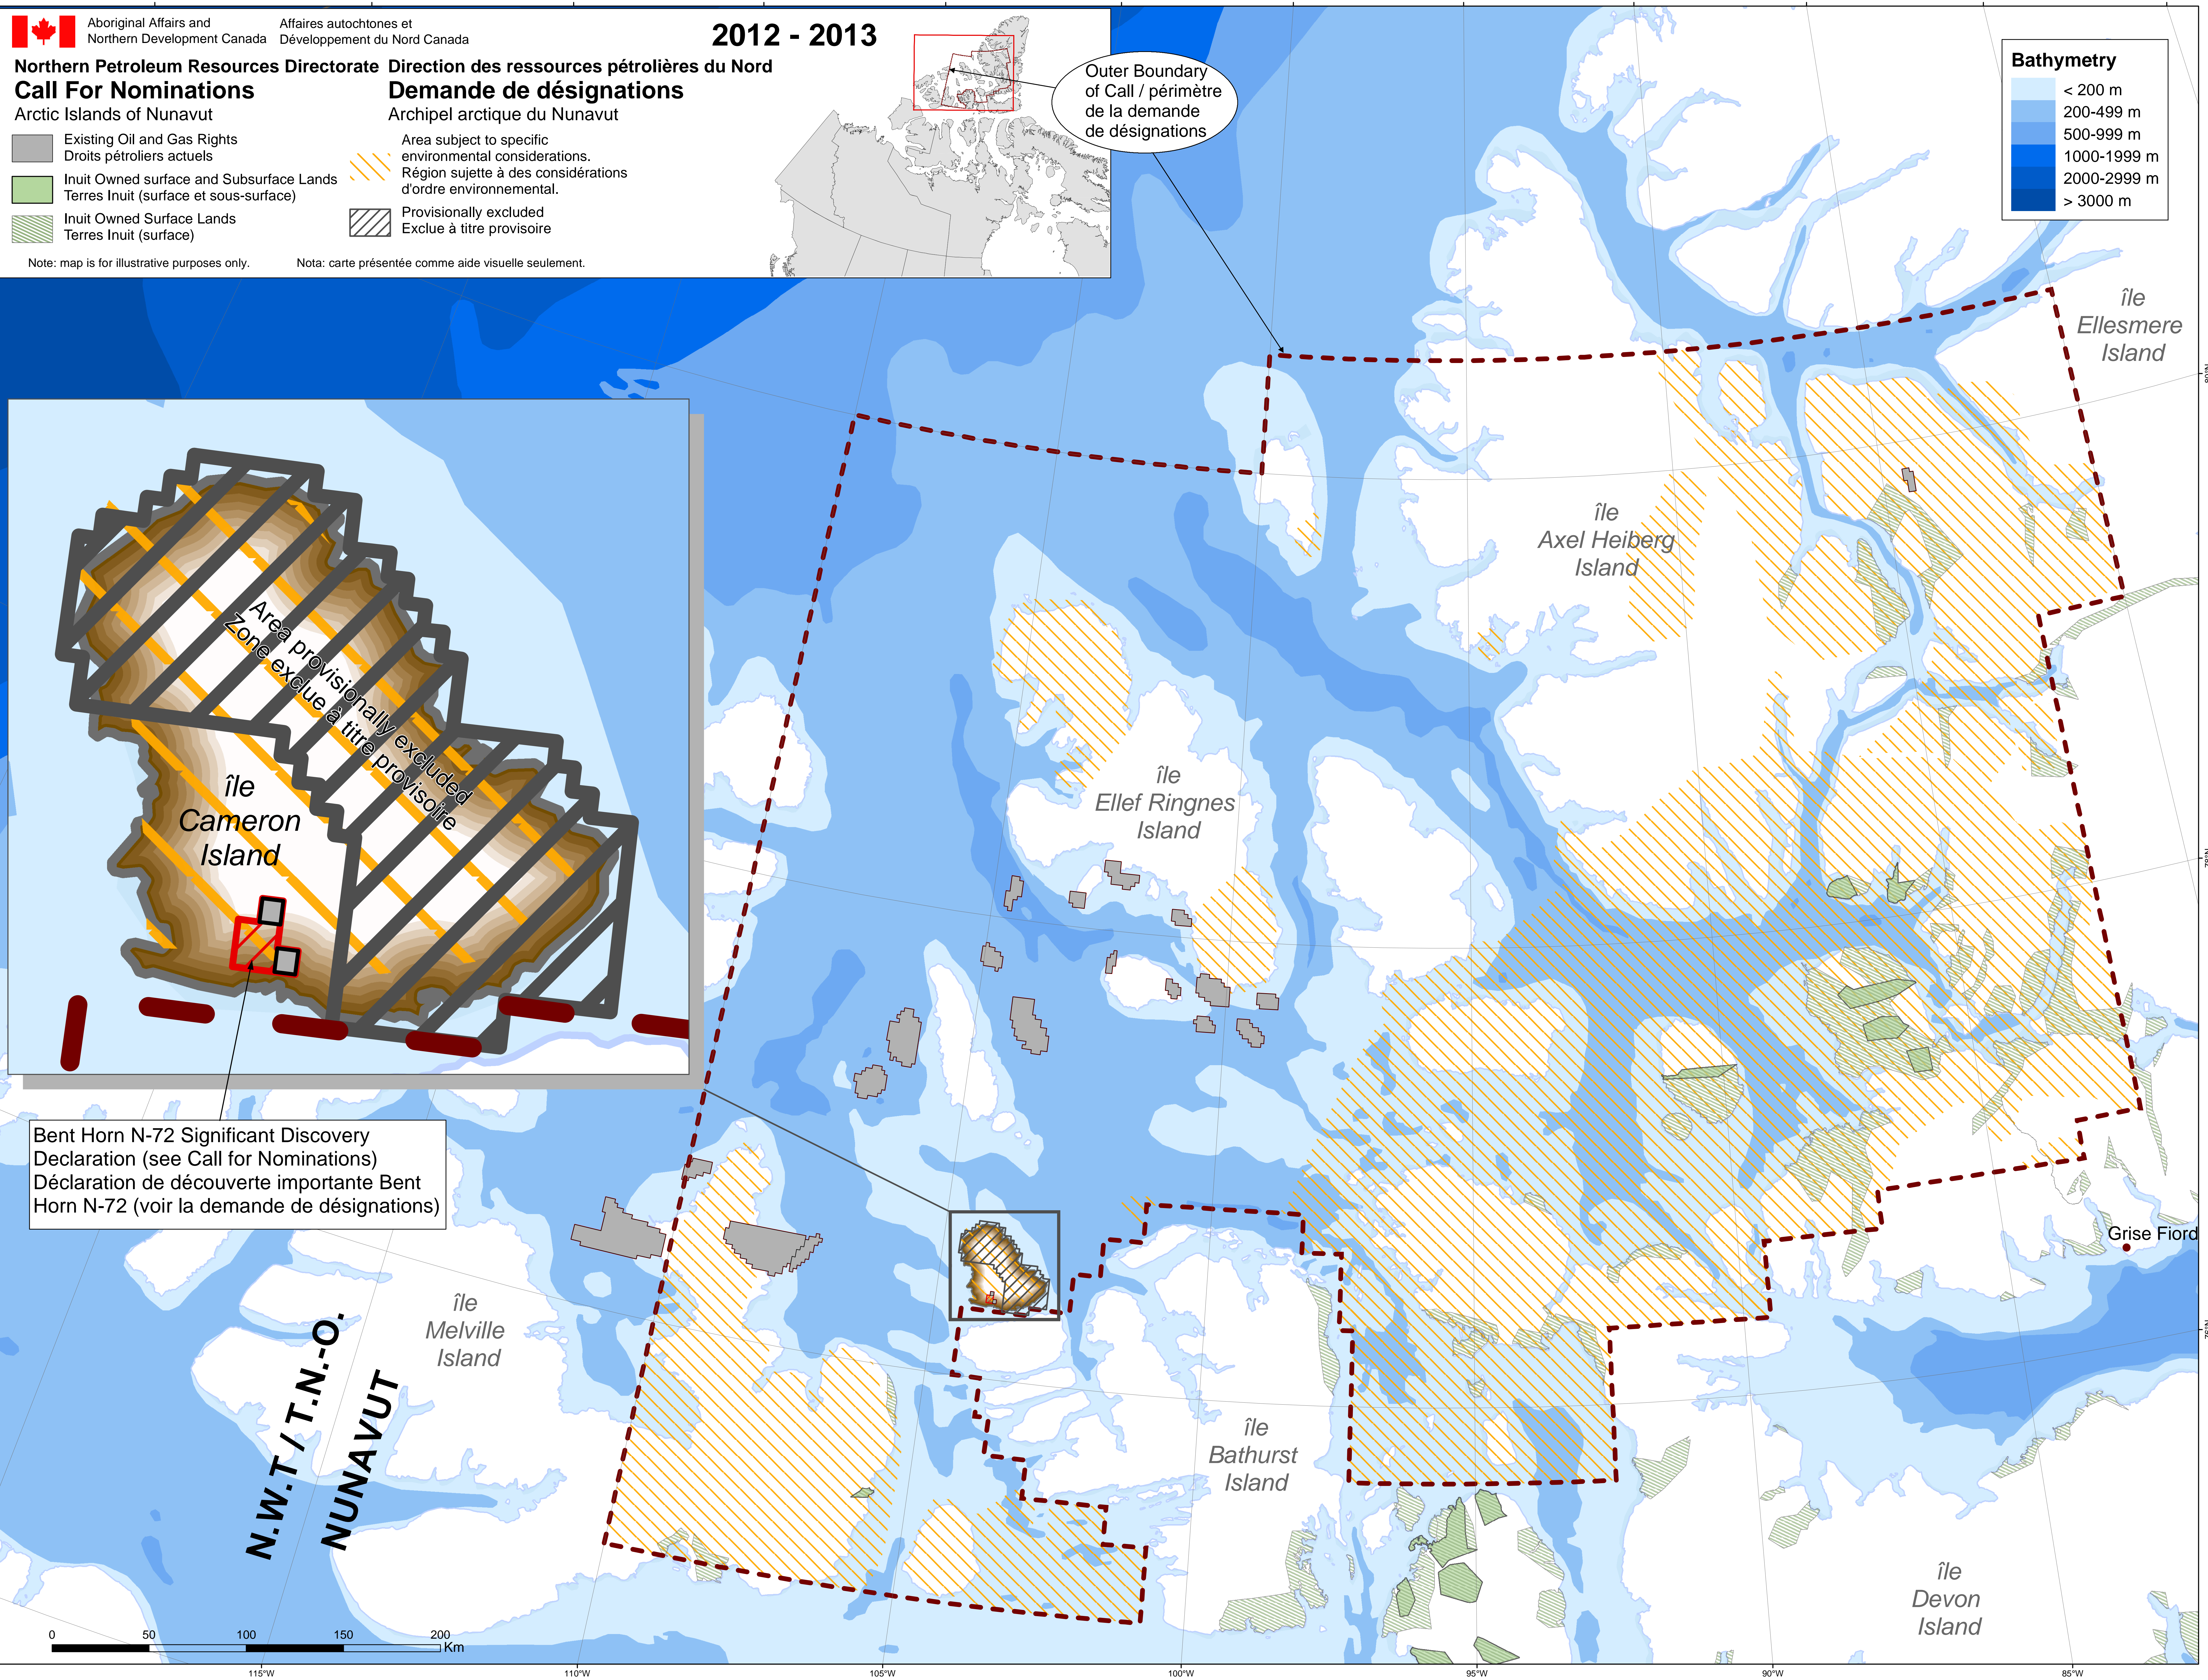

Northern Petroleum Resources Directorate / **Direction des ressources pétrolières du Nord**
Call For Nominations / **Demande de désignations**

- Existing Oil and Gas Rights / Droits pétroliers actuels
- Inuit Owned surface and Subsurface Lands / Terres Inuit (surface et sous-surface)
- Inuit Owned Surface Lands / Terres Inuit (surface)
- Area subject to specific environmental considerations. / Région sujette à des considérations d'ordre environnemental.
- Provisionally excluded / Exclue à titre provisoire

Note: map is for illustrative purposes only. / Nota: carte présentée comme aide visuelle seulement.

Bent Horn N-72 Significant Discovery Declaration (see Call for Nominations)
Déclaration de découverte importante Bent Horn N-72 (voir la demande de désignations)